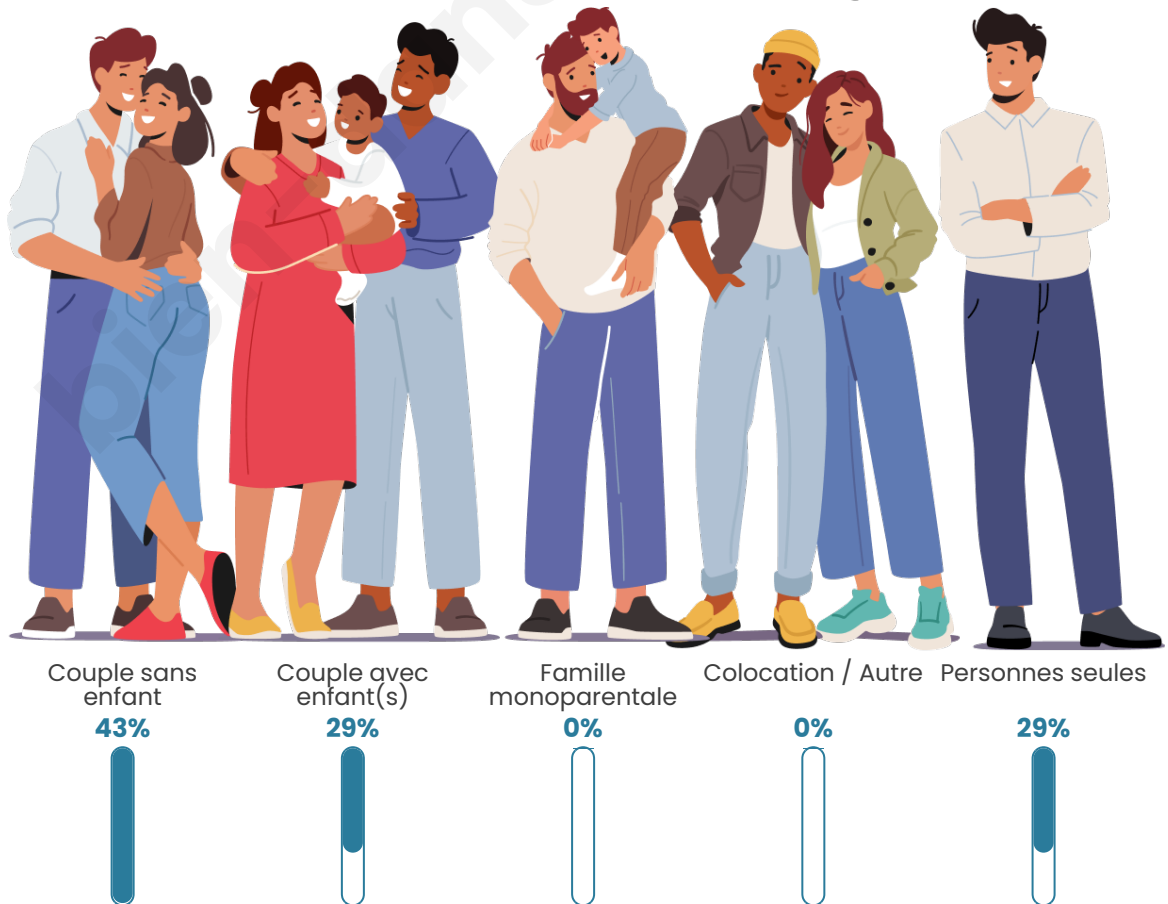

Statistiques sur la population

Nombre d'habitants

174

Age moyen

49 ans

Pop active

43.1%

Taux chômage

Tranche d'âge

Activité professionnelle

Niveau de diplôme

Composition des ménages

Profils électoraux

Premier tour

	Emmanuel MACRON	30.00 %
	Marine LE PEN	20.77 %
	Jean-Luc MÉLENCHON	14.62 %
	Valérie PÉCRESSÉ	12.31 %
	Jean LASSALLE	6.92 %
	Yannick JADOT	3.85 %
	Fabien ROUSSEL	3.08 %
	Éric ZEMMOUR	3.08 %
	Philippe POUTOU	2.31 %
	Nathalie ARTHAUD	1.54 %
	Anne HIDALGO	1.54 %
	Nicolas DUPONT- AIGNAN	0.00 %