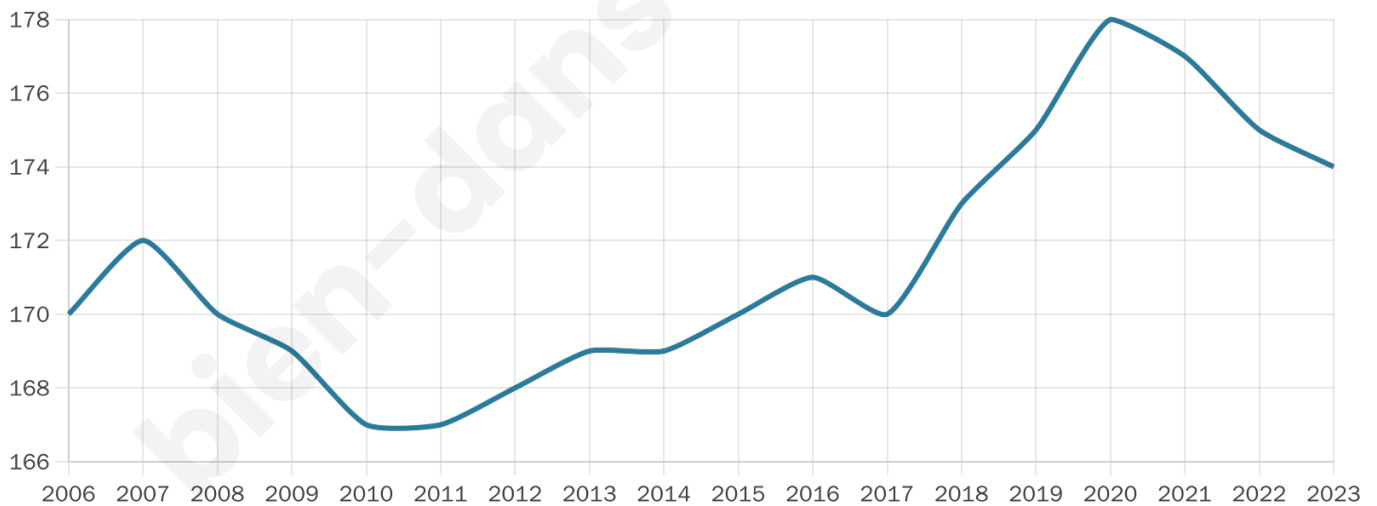

Statistiques sur la population

Nombre d'habitants

174

Age moyen

49 ans

Pop active

43.1%

Taux chômage

3.4%

Pop densité

9 h/km²

Revenu moyen

22 210 €/an

Evolution du nombre d'habitants

Sources : Institut national de la statistique et des études économiques (insee) selon Les dernières parutions officielles de 2024 portant sur les années 2020, 2021 et 2022.

Tranche d'âge

Activité professionnelle

Niveau de diplôme

Composition des ménages

Profils électoraux

Premier tour

	Emmanuel MACRON	30.00 %
	Marine LE PEN	20.77 %
	Jean-Luc MÉLENCHON	14.62 %
	Valérie PÉCRESSÉ	12.31 %
	Jean LASSALLE	6.92 %
	Yannick JADOT	3.85 %
	Fabien ROUSSEL	3.08 %
	Éric ZEMMOUR	3.08 %
	Philippe POUTOU	2.31 %
	Nathalie ARTHAUD	1.54 %
	Anne HIDALGO	1.54 %
	Nicolas DUPONT- AIGNAN	0.00 %