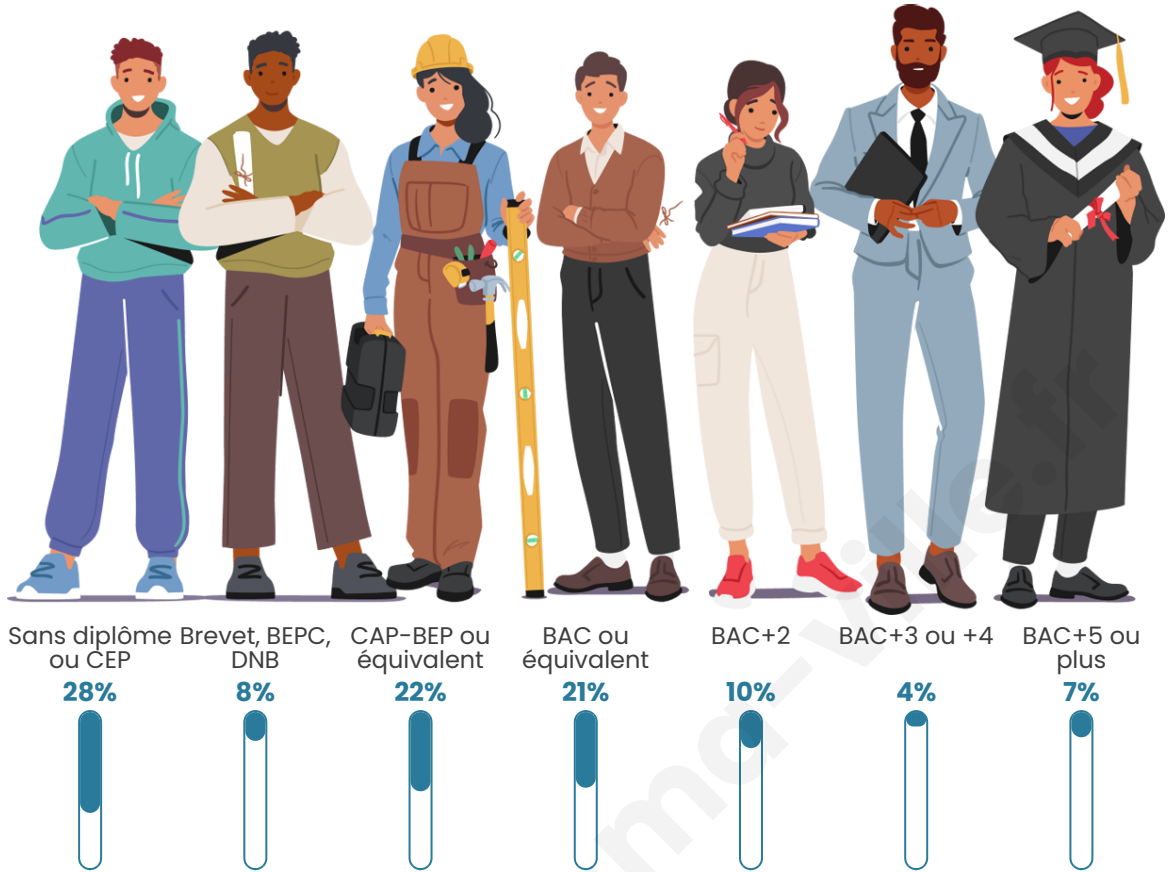

Niveau de diplôme