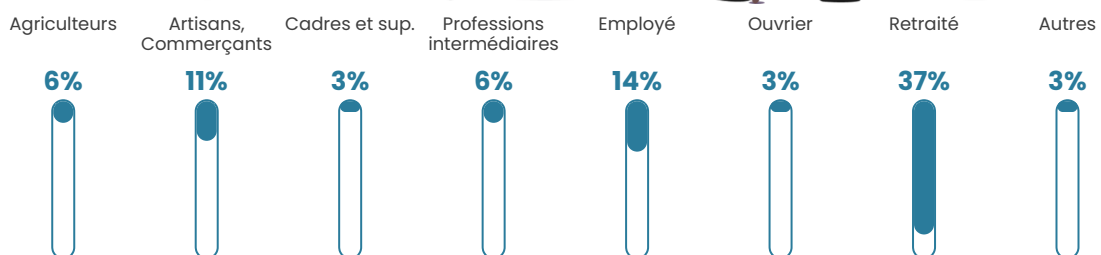

3.4%

Pop densité

9 h/km²

Revenu moyen

22 210 €/an

Evolution du nombre d'habitants

Sources : Institut national de la statistique et des études économiques (insee) selon Les dernières parutions officielles de 2024 portant sur les années 2020, 2021 et 2022.

Tranche d'âge

Activité professionnelle

Niveau de diplôme

Composition des ménages

Profils électoraux

Premier tour

	Emmanuel MACRON	30.00 %
	Marine LE PEN	20.77 %
	Jean-Luc MÉLENCHON	14.62 %
	Valérie PÉCRESSÉ	12.31 %
	Jean LASSALLE	6.92 %
	Yannick JADOT	3.85 %
	Fabien ROUSSEL	3.08 %
	Éric ZEMMOUR	3.08 %
	Philippe POUTOU	2.31 %
	Nathalie ARTHAUD	1.54 %
	Anne HIDALGO	1.54 %
	Nicolas DUPONT- AIGNAN	0.00 %