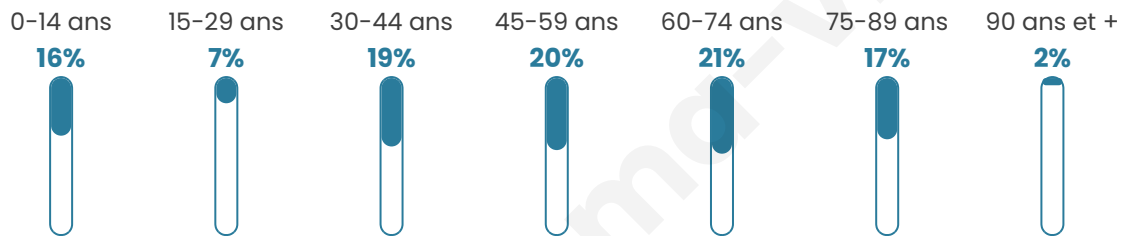

Statistiques sur la population

Nombre d'habitants

174

Age moyen

49 ans

Pop active

43.1%

Taux chômage

3.4%

Pop densité

9 h/km²

Revenu moyen

22 210 €/an

Evolution du nombre d'habitants

Sources : Institut national de la statistique et des études économiques (insee) selon Les dernières parutions officielles de 2024 portant sur les années 2020, 2021 et 2022.

Tranche d'âge

Activité professionnelle

Niveau de diplôme

Composition des ménages

Profils électoraux

Premier tour

	Emmanuel MACRON	30.00 %
	Marine LE PEN	20.77 %
	Jean-Luc MÉLENCHON	14.62 %
	Valérie PÉCRESSÉ	12.31 %
	Jean LASSALLE	6.92 %
	Yannick JADOT	3.85 %
	Fabien ROUSSEL	3.08 %
	Éric ZEMMOUR	3.08 %
	Philippe POUTOU	2.31 %
	Nathalie ARTHAUD	1.54 %
	Anne HIDALGO	1.54 %
	Nicolas DUPONT- AIGNAN	0.00 %

164 inscrits

Participation : 83.54%

Votes blancs : 5.11%

Votes nuls : 0.00%

Second tour

	Emmanuel MACRON	58,41 %
	Marine LE PEN	41,59 %

163 inscrits

Participation : 75.46%