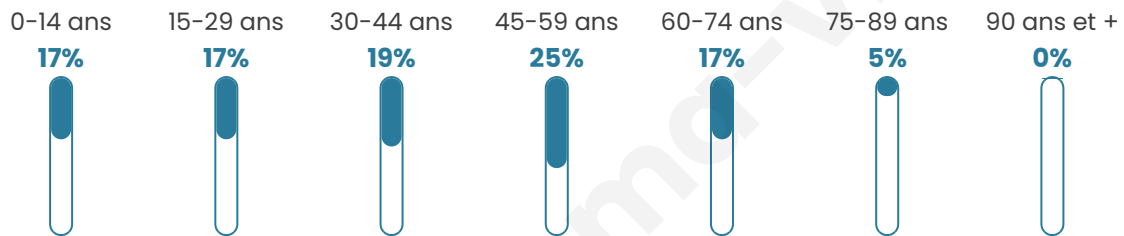

Nombre d'habitants

3 545

Age moyen

40 ans

Pop active

50.4%

Taux chômage

6.1%

Pop densité

709 h/km²

Revenu moyen

26 280 €/an

Evolution du nombre d'habitants

Sources : Institut national de la statistique et des études économiques (insee) selon Les dernières parutions officielles de 2024 portant sur les années 2020, 2021 et 2022.

Tranche d'âge

Activité professionnelle

Niveau de diplôme

Composition des ménages

Profils électoraux

Premier tour

	Marine LE PEN	29.43 %
	Emmanuel MACRON	28.45 %
	Jean-Luc MÉLENCHON	15.63 %
	Éric ZEMMOUR	6.54 %
	Fabien ROUSSEL	5.08 %
	Yannick JADOT	4.36 %
	Valérie PÉCRESSE	2.98 %
	Jean LASSALLE	2.36 %
	Nicolas DUPONT-AIGNAN	2.05 %
	Anne HIDALGO	1.78 %
	Nathalie ARTHAUD	0.71 %
	Philippe POUTOU	0.62 %