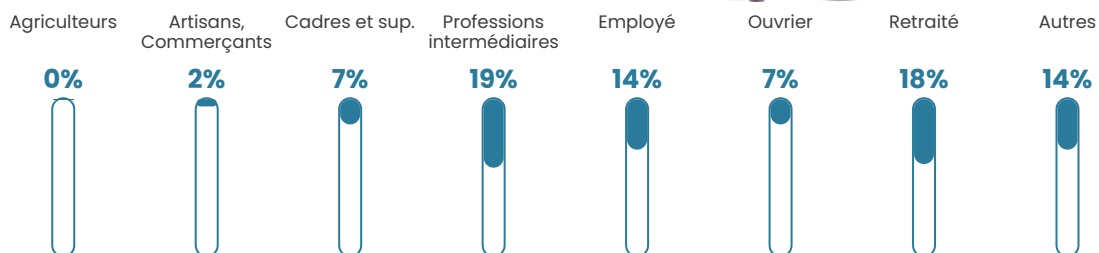

Pop densité

709 h/km²

Revenu moyen

26 280 €/an

Evolution du nombre d'habitants

Sources : Institut national de la statistique et des études économiques (insee) selon Les dernières parutions officielles de 2024 portant sur les années 2020, 2021 et 2022.

Tranche d'âge

Activité professionnelle

Niveau de diplôme

Composition des ménages

Profils électoraux

Premier tour

	Marine LE PEN	29.43 %
	Emmanuel MACRON	28.45 %
	Jean-Luc MÉLENCHON	15.63 %
	Éric ZEMMOUR	6.54 %
	Fabien ROUSSEL	5.08 %
	Yannick JADOT	4.36 %
	Valérie PÉCRESSE	2.98 %
	Jean LASSALLE	2.36 %
	Nicolas DUPONT-AIGNAN	2.05 %
	Anne HIDALGO	1.78 %
	Nathalie ARTHAUD	0.71 %
	Philippe POUTOU	0.62 %