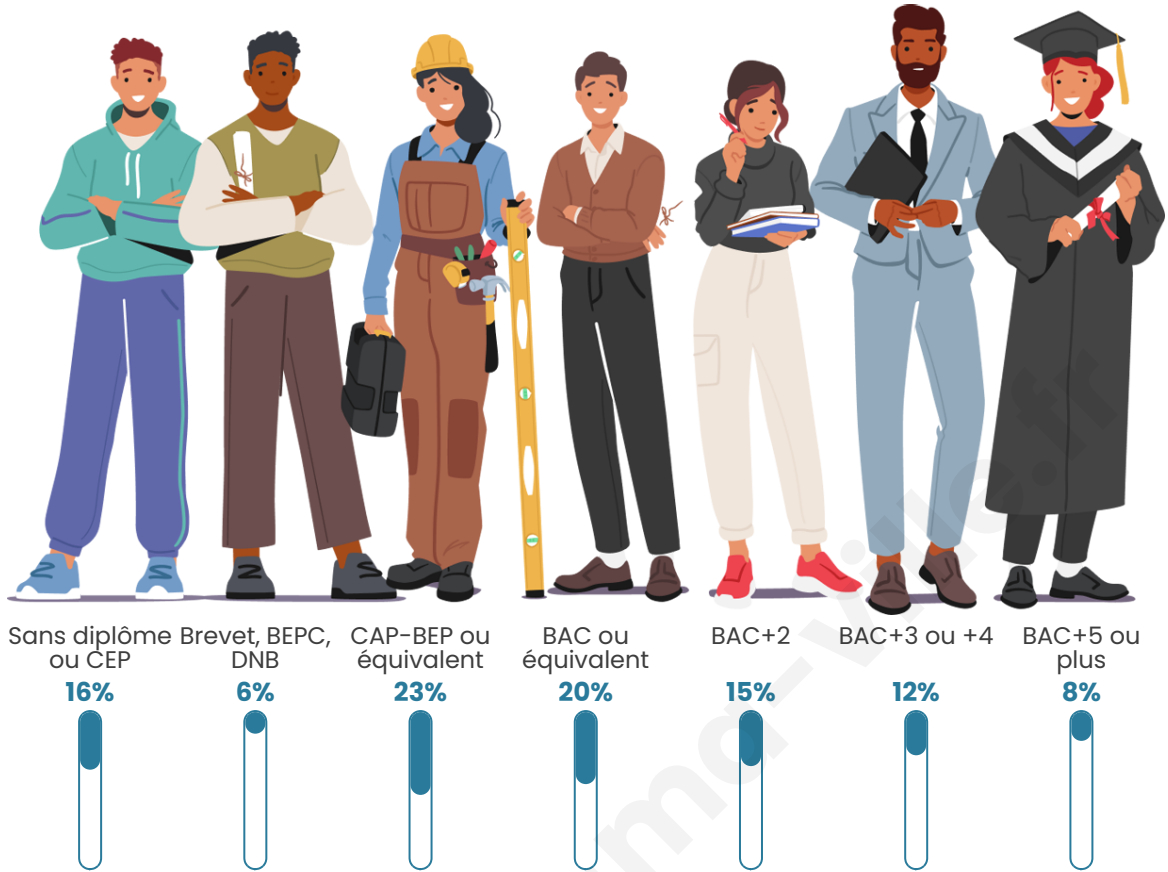

Nombre d'habitants

3 545

Age moyen

40 ans

Pop active

50.4%

Taux chômage

6.1%

Pop densité

709 h/km²

Revenu moyen

26 280 €/an

Evolution du nombre d'habitants

Sources : Institut national de la statistique et des études économiques (insee) selon Les dernières parutions officielles de 2024 portant sur les années 2020, 2021 et 2022.

Tranche d'âge

Activité professionnelle

Niveau de diplôme

Composition des ménages

Profils électoraux

Premier tour

	Marine LE PEN	29.43 %
	Emmanuel MACRON	28.45 %
	Jean-Luc MÉLENCHON	15.63 %
	Éric ZEMMOUR	6.54 %
	Fabien ROUSSEL	5.08 %
	Yannick JADOT	4.36 %
	Valérie PÉCRESSE	2.98 %
	Jean LASSALLE	2.36 %
	Nicolas DUPONT-AIGNAN	2.05 %
	Anne HIDALGO	1.78 %
	Nathalie ARTHAUD	0.71 %
	Philippe POUTOU	0.62 %