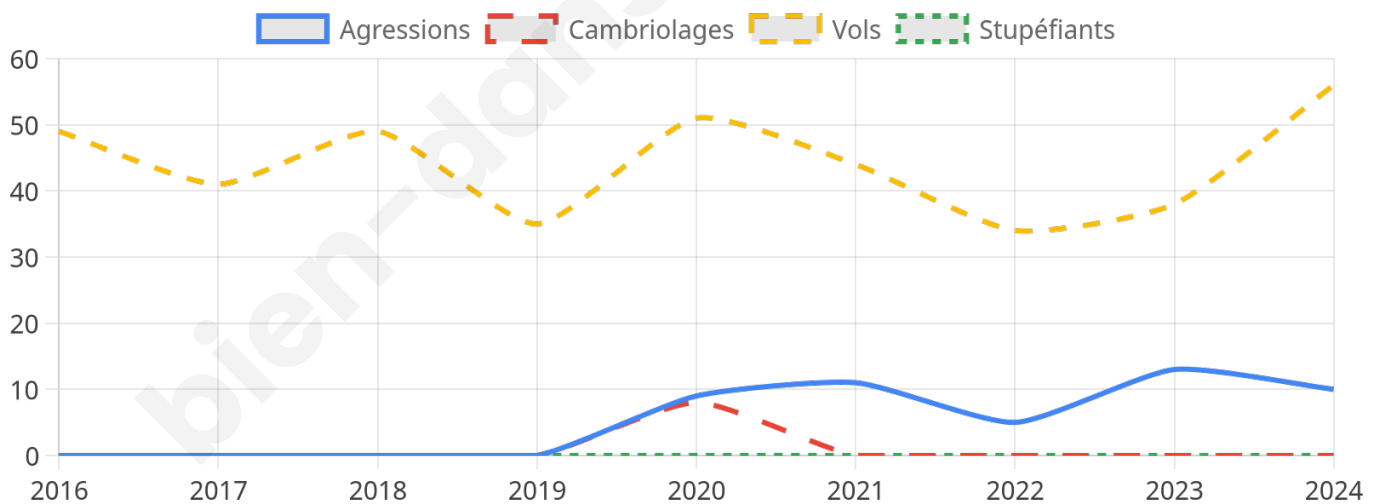

2 962 inscrits

Participation : 77.45%

Votes blancs : 1.35%

Votes nuls : 0.74%

Second tour

	Emmanuel MACRON	52,5 %
	Marine LE PEN	47,5 %

2 964 inscrits

Participation : 78%

Votes blancs : 6.88%

Votes nuls : 2.42%

Sécurité

Agressions physiques / sexuelles

10

Cambriolages

0

Vols / dégradations

56

Stupéfiants

0

Evolution du nombre d'infractions

Pour comparer

(en proportion du nombre d'habitants)

Sources : Bases statistiques communale, départementale et régionale de la délinquance enregistrée par la police et la gendarmerie nationales selon les dernières parutions officielles de 2025 portant sur l'année 2024 (data.gouv.fr).