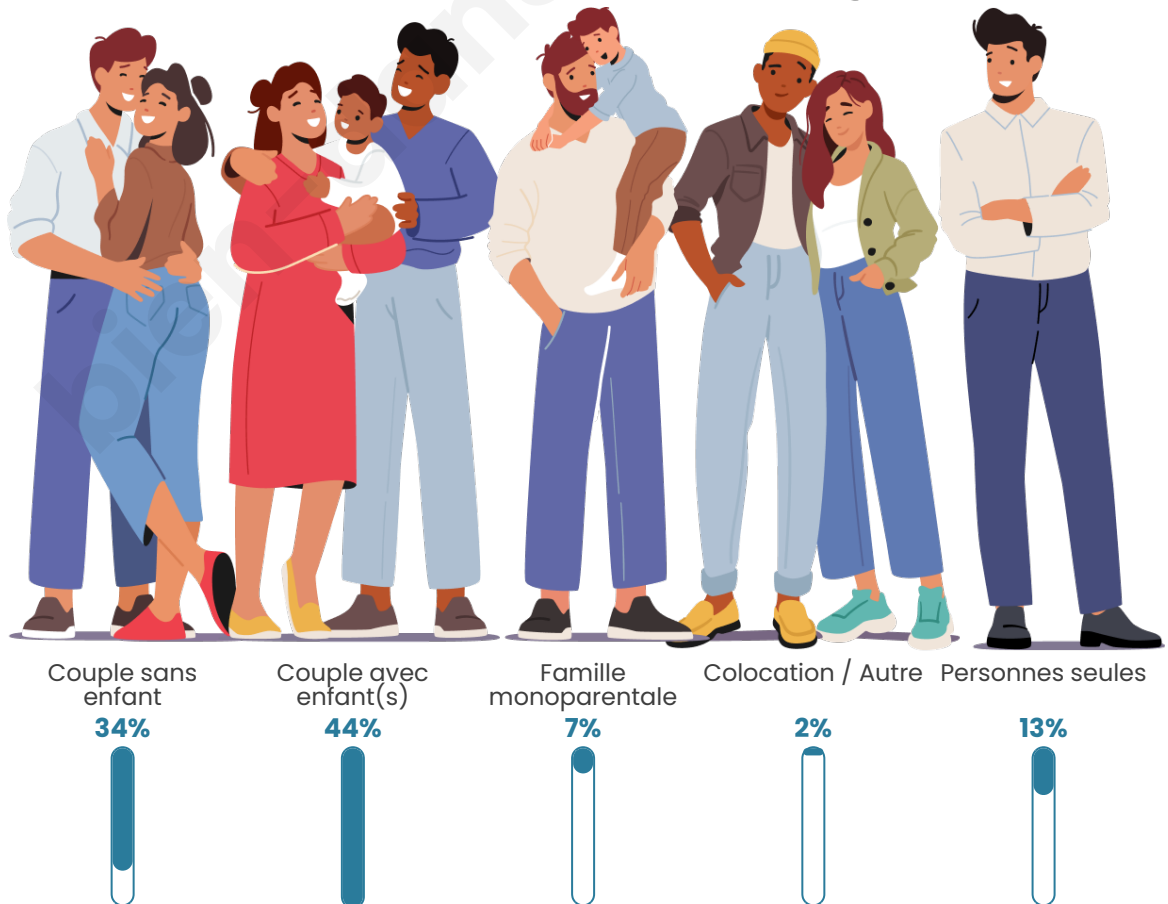

Nombre d'habitants

3 545

Age moyen

40 ans

Pop active

50.4%

Taux chômage

6.1%

Tranche d'âge

Activité professionnelle

Niveau de diplôme

Composition des ménages

Profils électoraux

Premier tour

	Marine LE PEN	29.43 %
	Emmanuel MACRON	28.45 %
	Jean-Luc MÉLENCHON	15.63 %
	Éric ZEMMOUR	6.54 %
	Fabien ROUSSEL	5.08 %
	Yannick JADOT	4.36 %
	Valérie PÉCRESSE	2.98 %
	Jean LASSALLE	2.36 %
	Nicolas DUPONT-AIGNAN	2.05 %
	Anne HIDALGO	1.78 %
	Nathalie ARTHAUD	0.71 %
	Philippe POUTOU	0.62 %