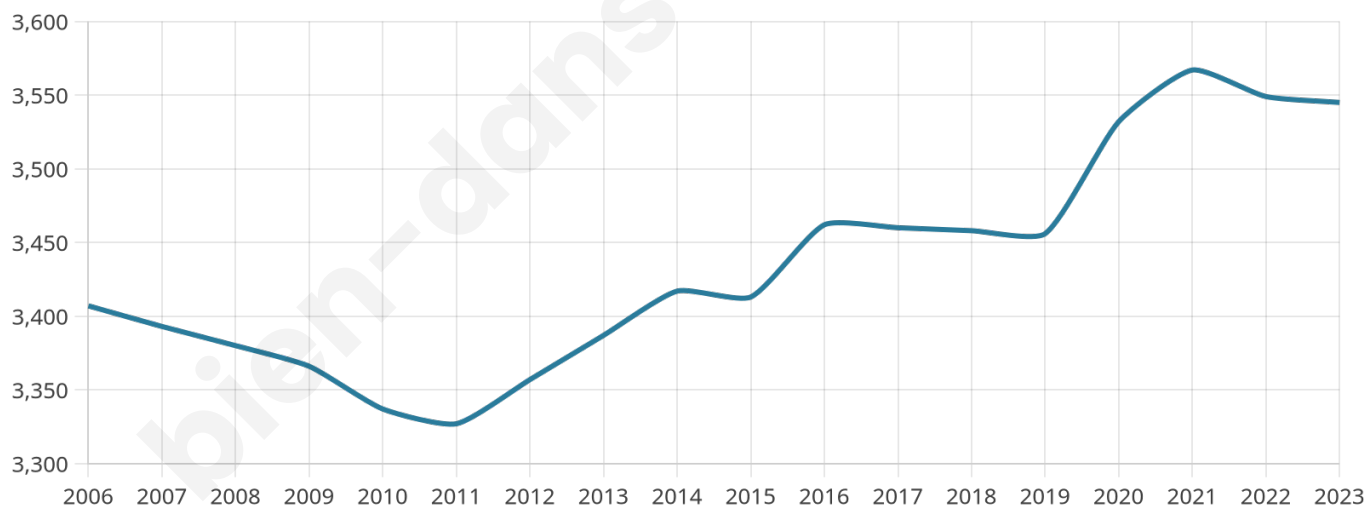

Nombre d'habitants

3 545

Age moyen

40 ans

Pop active

50.4%

Taux chômage

6.1%

Pop densité

709 h/km²

Revenu moyen

26 280 €/an

Evolution du nombre d'habitants

Sources : Institut national de la statistique et des études économiques (insee) selon Les dernières parutions officielles de 2024 portant sur les années 2020, 2021 et 2022.

Tranche d'âge

Activité professionnelle

Niveau de diplôme

Composition des ménages

Profils électoraux

Premier tour

	Marine LE PEN	29.43 %
	Emmanuel MACRON	28.45 %
	Jean-Luc MÉLENCHON	15.63 %
	Éric ZEMMOUR	6.54 %
	Fabien ROUSSEL	5.08 %
	Yannick JADOT	4.36 %
	Valérie PÉCRESSE	2.98 %
	Jean LASSALLE	2.36 %
	Nicolas DUPONT-AIGNAN	2.05 %
	Anne HIDALGO	1.78 %
	Nathalie ARTHAUD	0.71 %
	Philippe POUTOU	0.62 %