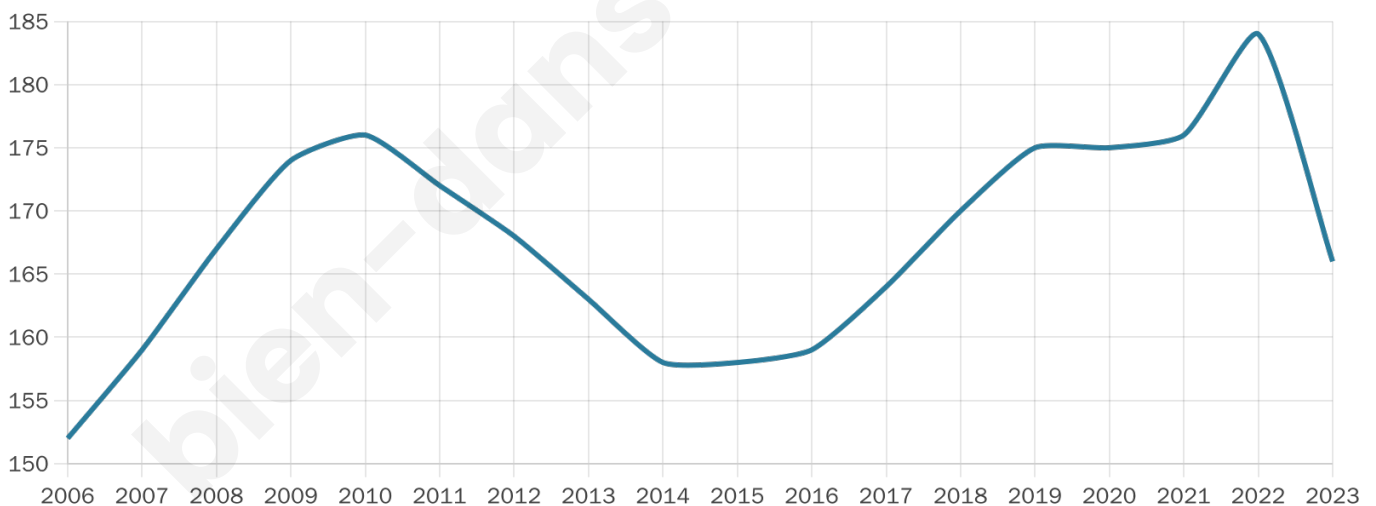

166

Age moyen

43 ans

Pop active

51.8%

Taux chômage

7.3%

Pop densité

11 h/km²

Revenu moyen

25 430 €/an

Evolution du nombre d'habitants

Sources : Institut national de la statistique et des études économiques (insee) selon Les dernières parutions officielles de 2024 portant sur les années 2020, 2021 et 2022.