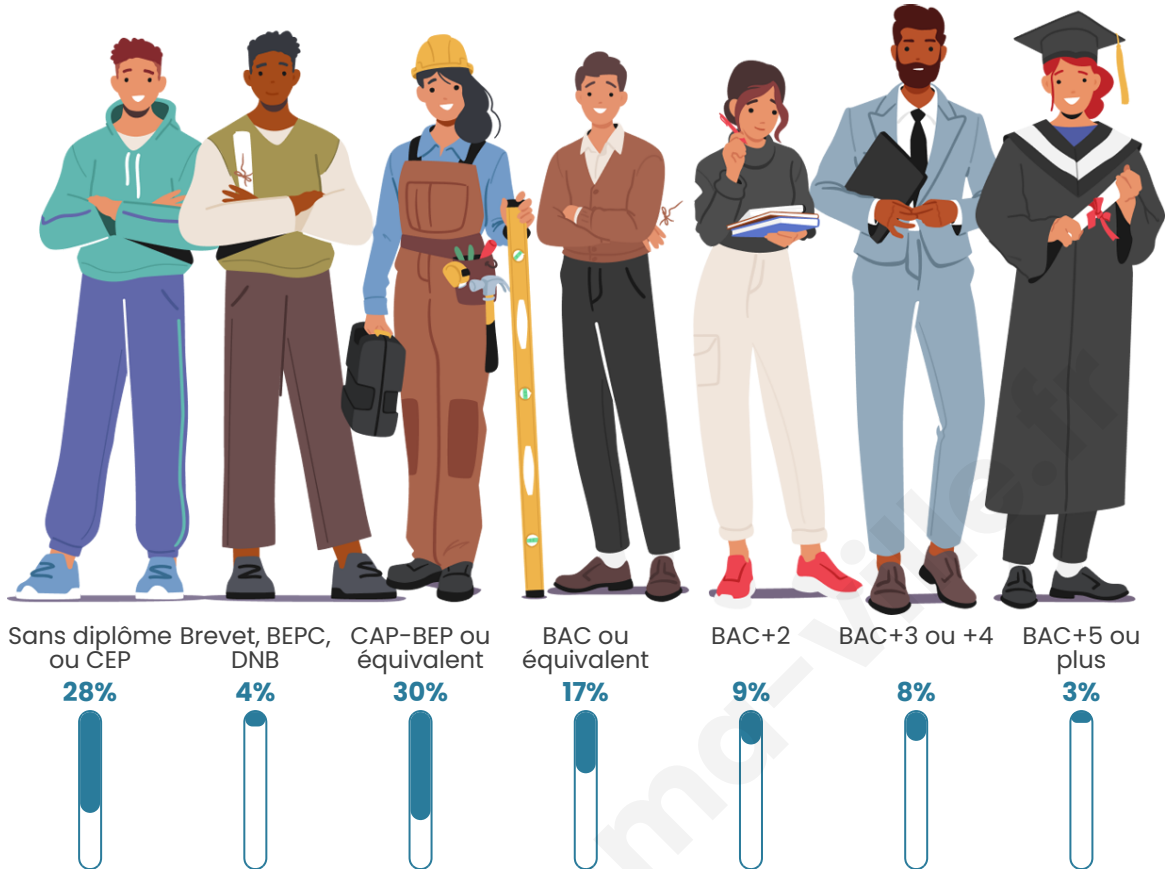

166

Age moyen

43 ans

Pop active

51.8%

Taux chômage

7.3%

Pop densité

Tranche d'âge

Activité professionnelle

Niveau de diplôme

Composition des ménages

Profils électoraux

Premier tour

	Marine LE PEN	33.71 %
	Emmanuel MACRON	26.97 %
	Valérie PÉCRESSE	15.73 %
	Éric ZEMMOUR	6.74 %
	Jean-Luc MÉLENCHON	6.74 %
	Fabien ROUSSEL	3.37 %
	Nathalie ARTHAUD	2.25 %
	Anne HIDALGO	2.25 %
	Yannick JADOT	1.12 %
	Philippe POUTOU	1.12 %
	Jean LASSALLE	0.00 %
	Nicolas DUPONT-AIGNAN	0.00 %