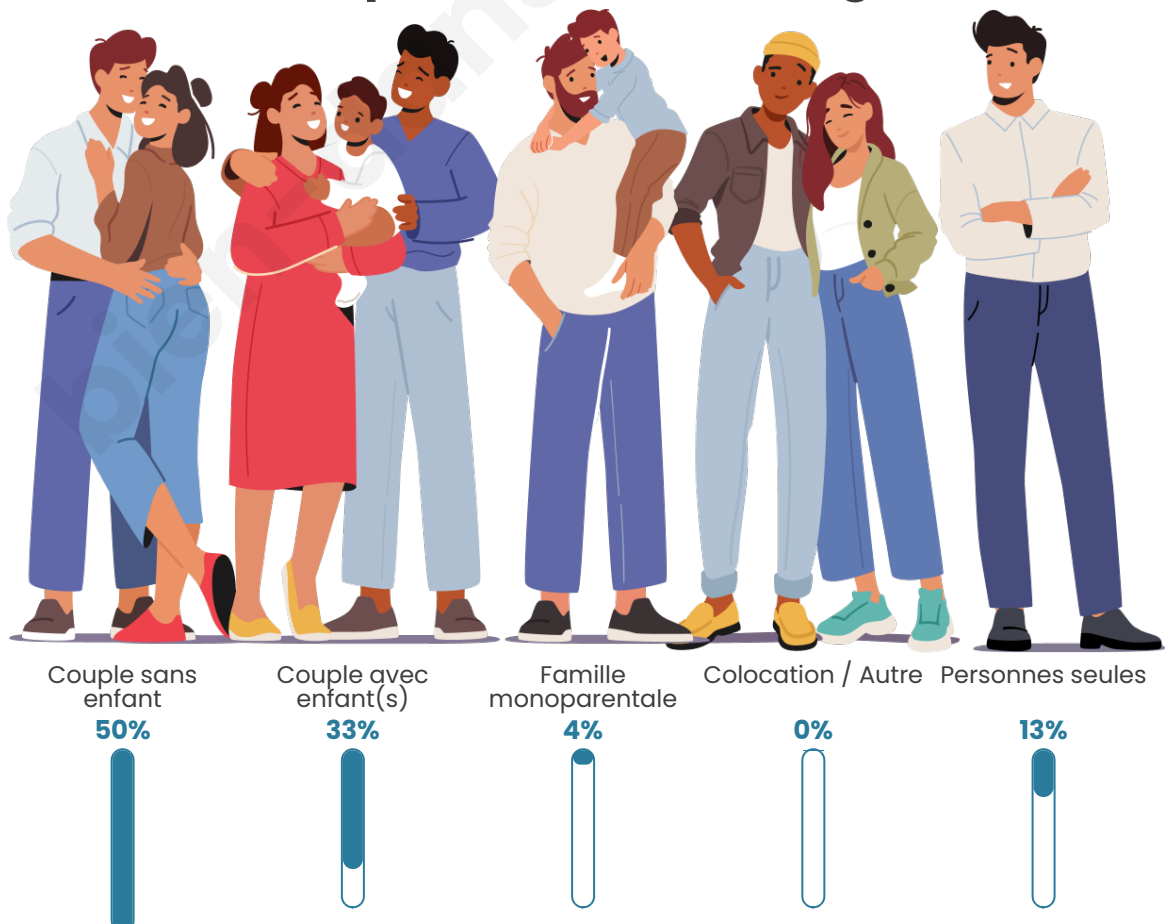

Tranche d'âge

Activité professionnelle

Niveau de diplôme

Composition des ménages

Profils électoraux

Premier tour

	Marine LE PEN	33.71 %
	Emmanuel MACRON	26.97 %
	Valérie PÉCRESSE	15.73 %
	Éric ZEMMOUR	6.74 %
	Jean-Luc MÉLENCHON	6.74 %
	Fabien ROUSSEL	3.37 %
	Nathalie ARTHAUD	2.25 %
	Anne HIDALGO	2.25 %
	Yannick JADOT	1.12 %
	Philippe POUTOU	1.12 %
	Jean LASSALLE	0.00 %
	Nicolas DUPONT-AIGNAN	0.00 %