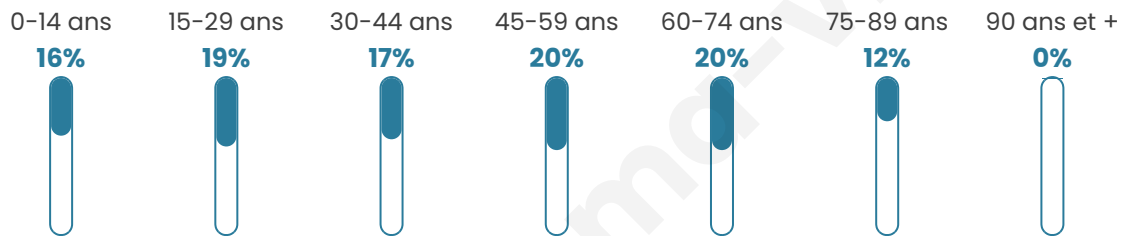

166

Age moyen

43 ans

Pop active

51.8%

Taux chômage

7.3%

Pop densité

11 h/km²

Revenu moyen

25 430 €/an

Evolution du nombre d'habitants

Sources : Institut national de la statistique et des études économiques (insee) selon Les dernières parutions officielles de 2024 portant sur les années 2020, 2021 et 2022.

Tranche d'âge

Activité professionnelle

Niveau de diplôme

Composition des ménages

Profils électoraux

Premier tour

	Marine LE PEN	33.71 %
	Emmanuel MACRON	26.97 %
	Valérie PÉCRESSE	15.73 %
	Éric ZEMMOUR	6.74 %
	Jean-Luc MÉLENCHON	6.74 %
	Fabien ROUSSEL	3.37 %
	Nathalie ARTHAUD	2.25 %
	Anne HIDALGO	2.25 %
	Yannick JADOT	1.12 %
	Philippe POUTOU	1.12 %
	Jean LASSALLE	0.00 %
	Nicolas DUPONT-AIGNAN	0.00 %