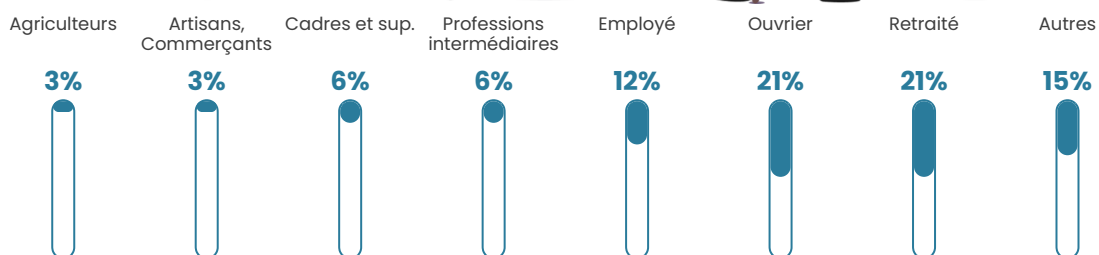

11 h/km²

Revenu moyen

25 430 €/an

Evolution du nombre d'habitants

Sources : Institut national de la statistique et des études économiques (insee) selon Les dernières parutions officielles de 2024 portant sur les années 2020, 2021 et 2022.

Tranche d'âge

Activité professionnelle

Niveau de diplôme

Composition des ménages

Profils électoraux

Premier tour

	Marine LE PEN	33.71 %
	Emmanuel MACRON	26.97 %
	Valérie PÉCRESSE	15.73 %
	Éric ZEMMOUR	6.74 %
	Jean-Luc MÉLENCHON	6.74 %
	Fabien ROUSSEL	3.37 %
	Nathalie ARTHAUD	2.25 %
	Anne HIDALGO	2.25 %
	Yannick JADOT	1.12 %
	Philippe POUTOU	1.12 %
	Jean LASSALLE	0.00 %
	Nicolas DUPONT-AIGNAN	0.00 %