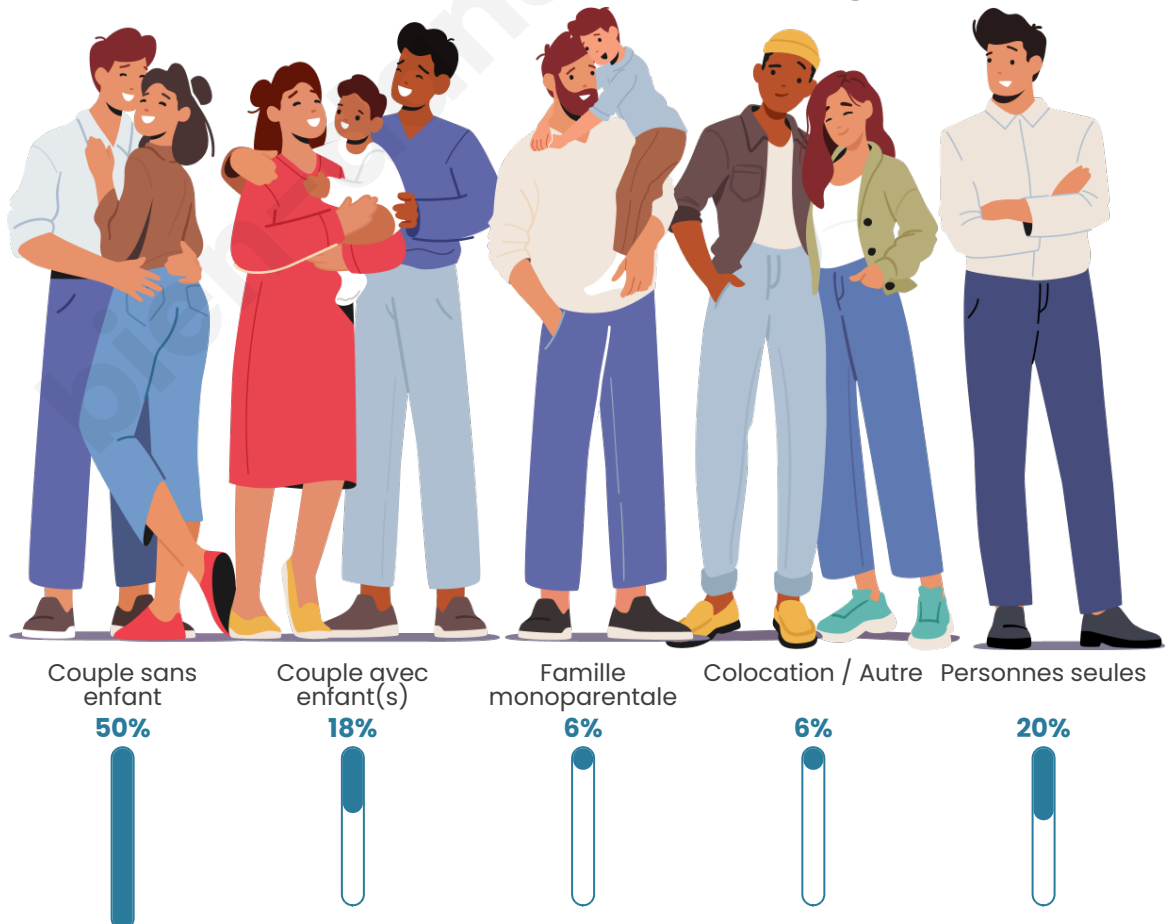

Tranche d'âge

Activité professionnelle

Niveau de diplôme

Composition des ménages

Profils électoraux

Premier tour

	Marine LE PEN	31.17 %
	Emmanuel MACRON	23.46 %
	Jean-Luc MÉLENCHON	19.75 %
	Jean LASSALLE	5.56 %
	Fabien ROUSSEL	4.63 %
	Valérie PÉCRESSÉ	4.32 %
	Éric ZEMMOUR	4.01 %
	Anne HIDALGO	3.09 %
	Yannick JADOT	2.16 %
	Nicolas DUPONT-AIGNAN	1.23 %
	Philippe POUTOU	0.62 %
	Nathalie ARTHAUD	0.00 %