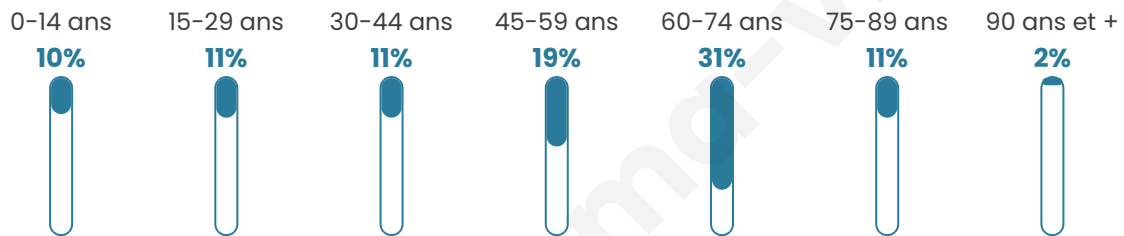

544

Age moyen

51 ans

Pop active

39.9%

Taux chômage

7.2%

Pop densité

30 h/km²

Revenu moyen

23 880 €/an

Evolution du nombre d'habitants

Sources : Institut national de la statistique et des études économiques (insee) selon Les dernières parutions officielles de 2024 portant sur les années 2020, 2021 et 2022.

Tranche d'âge

Activité professionnelle

Niveau de diplôme

Composition des ménages

Profils électoraux

Premier tour

	Marine LE PEN	31.17 %
	Emmanuel MACRON	23.46 %
	Jean-Luc MÉLENCHON	19.75 %
	Jean LASSALLE	5.56 %
	Fabien ROUSSEL	4.63 %
	Valérie PÉCRESSÉ	4.32 %
	Éric ZEMMOUR	4.01 %
	Anne HIDALGO	3.09 %
	Yannick JADOT	2.16 %
	Nicolas DUPONT-AIGNAN	1.23 %
	Philippe POUTOU	0.62 %
	Nathalie ARTHAUD	0.00 %