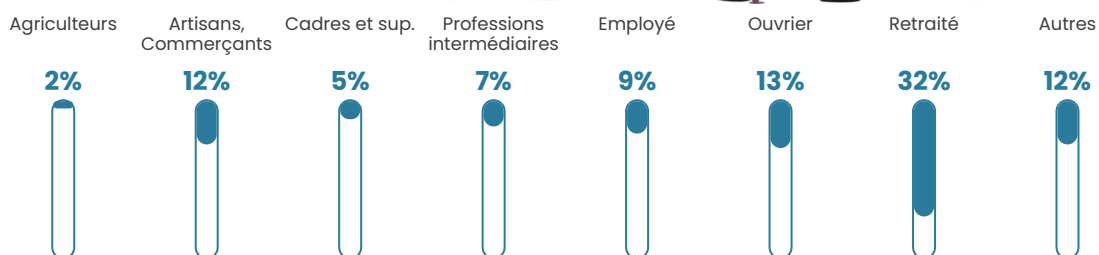

30 h/km²

Revenu moyen

23 880 €/an

Evolution du nombre d'habitants

Sources : Institut national de la statistique et des études économiques (insee) selon Les dernières parutions officielles de 2024 portant sur les années 2020, 2021 et 2022.

Tranche d'âge

Activité professionnelle

Niveau de diplôme

Composition des ménages

Profils électoraux

Premier tour

	Marine LE PEN	31.17 %
	Emmanuel MACRON	23.46 %
	Jean-Luc MÉLENCHON	19.75 %
	Jean LASSALLE	5.56 %
	Fabien ROUSSEL	4.63 %
	Valérie PÉCRESSÉ	4.32 %
	Éric ZEMMOUR	4.01 %
	Anne HIDALGO	3.09 %
	Yannick JADOT	2.16 %
	Nicolas DUPONT-AIGNAN	1.23 %
	Philippe POUTOU	0.62 %
	Nathalie ARTHAUD	0.00 %