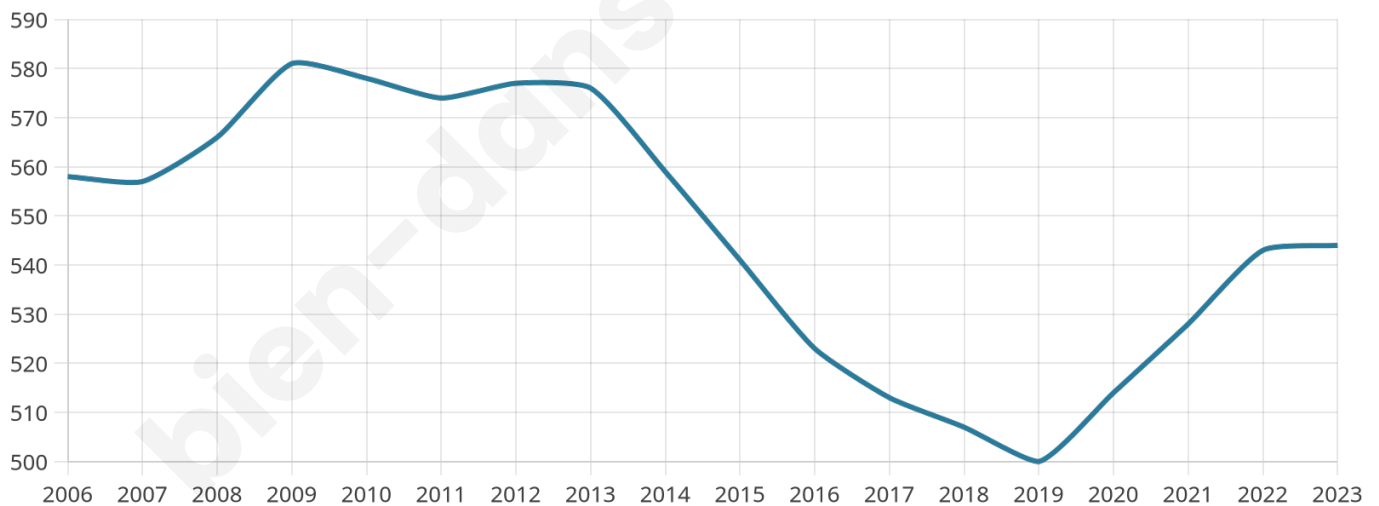

544

Age moyen

51 ans

Pop active

39.9%

Taux chômage

7.2%

Pop densité

30 h/km²

Revenu moyen

23 880 €/an

Evolution du nombre d'habitants

Sources : Institut national de la statistique et des études économiques (insee) selon Les dernières parutions officielles de 2024 portant sur les années 2020, 2021 et 2022.