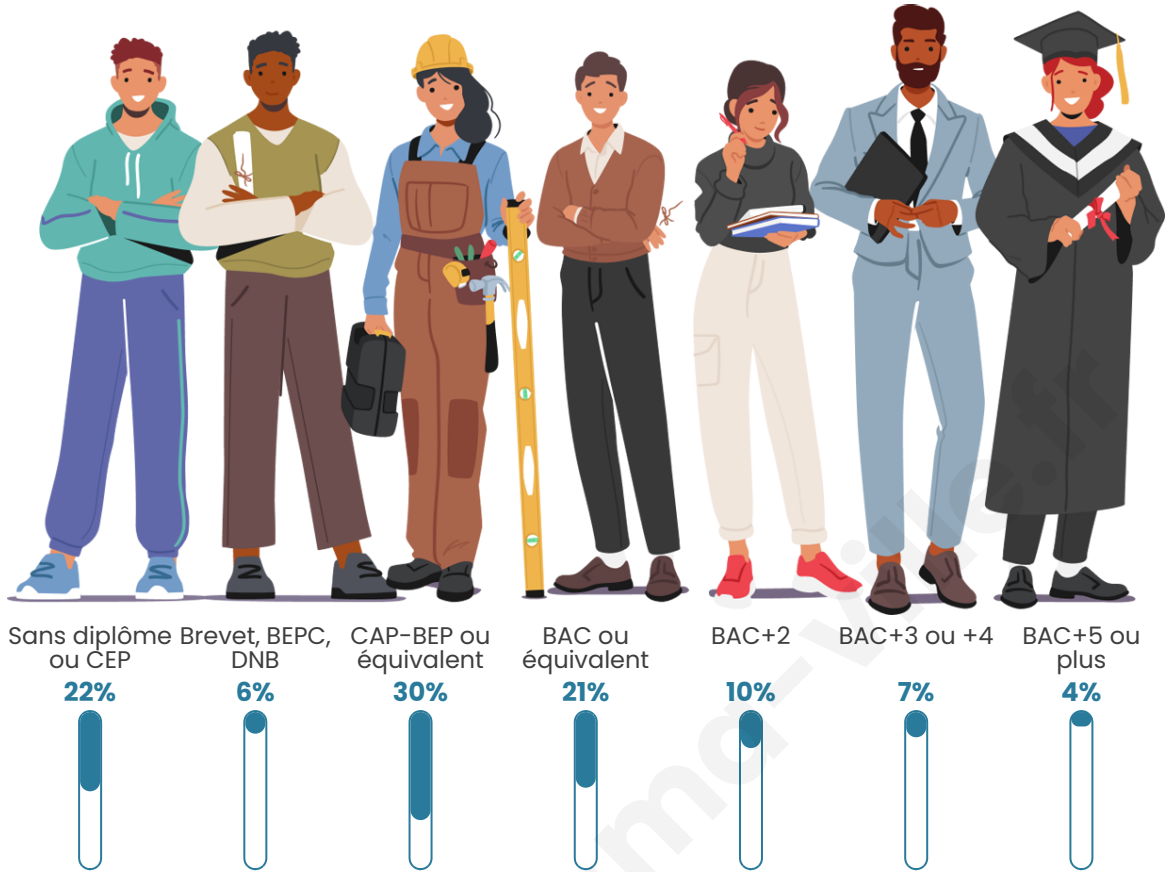

Niveau de diplôme