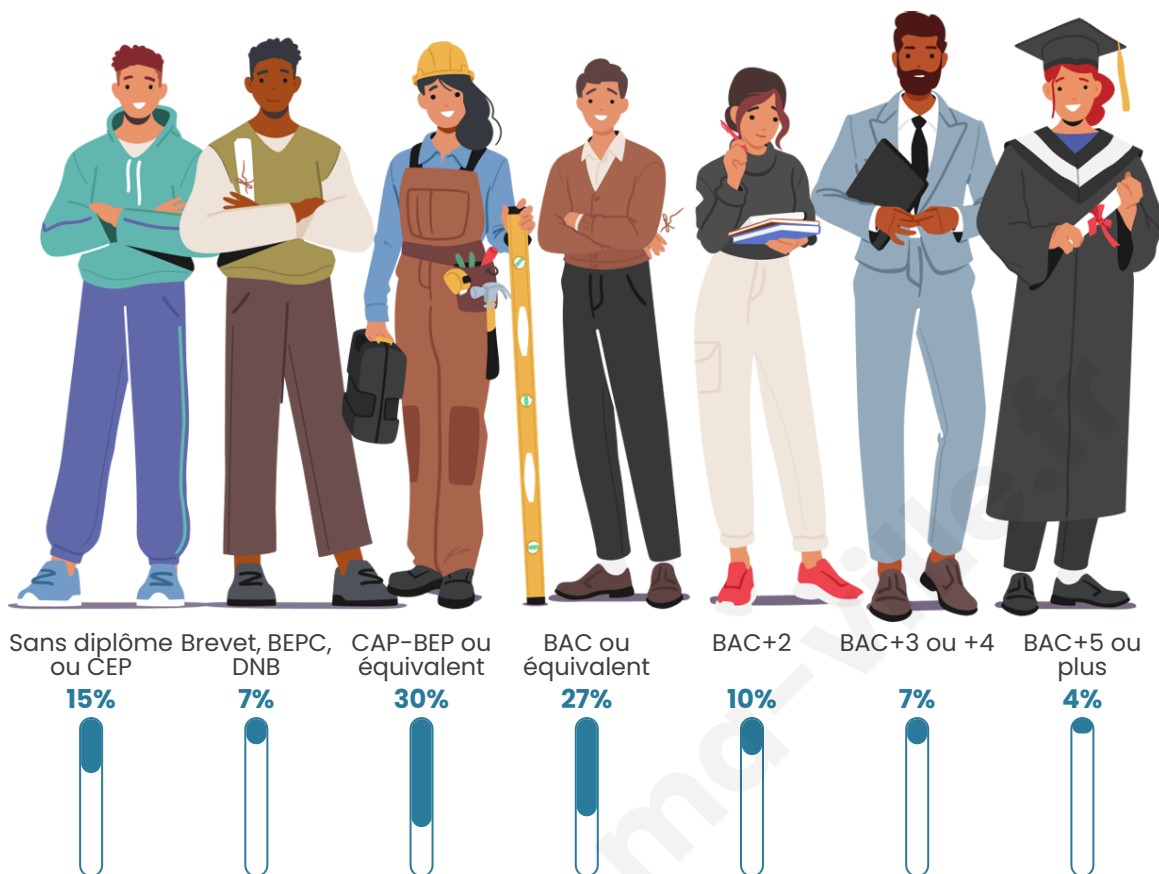

Nombre d'habitants

544

Age moyen

47 ans

Pop active

46.1%

Taux chômage

8.2%

Pop densité

16 h/km²

Revenu moyen

20 340 €/an

Evolution du nombre d'habitants

Sources : Institut national de la statistique et des études économiques (insee) selon Les dernières parutions officielles de 2024 portant sur les années 2020, 2021 et 2022.

Tranche d'âge

Activité professionnelle

Niveau de diplôme

Composition des ménages

Profils électoraux

Premier tour

	Marine LE PEN	31.23 %
	Jean-Luc MÉLENCHON	24.92 %
	Emmanuel MACRON	17.12 %
	Éric ZEMMOUR	7.81 %
	Jean LASSALLE	4.80 %
	Yannick JADOT	4.80 %
	Anne HIDALGO	2.70 %
	Nicolas DUPONT-AIGNAN	2.10 %
	Fabien ROUSSEL	1.50 %
	Valérie PÉCRESSE	1.50 %
	Philippe POUTOU	1.20 %
	Nathalie ARTHAUD	0.30 %