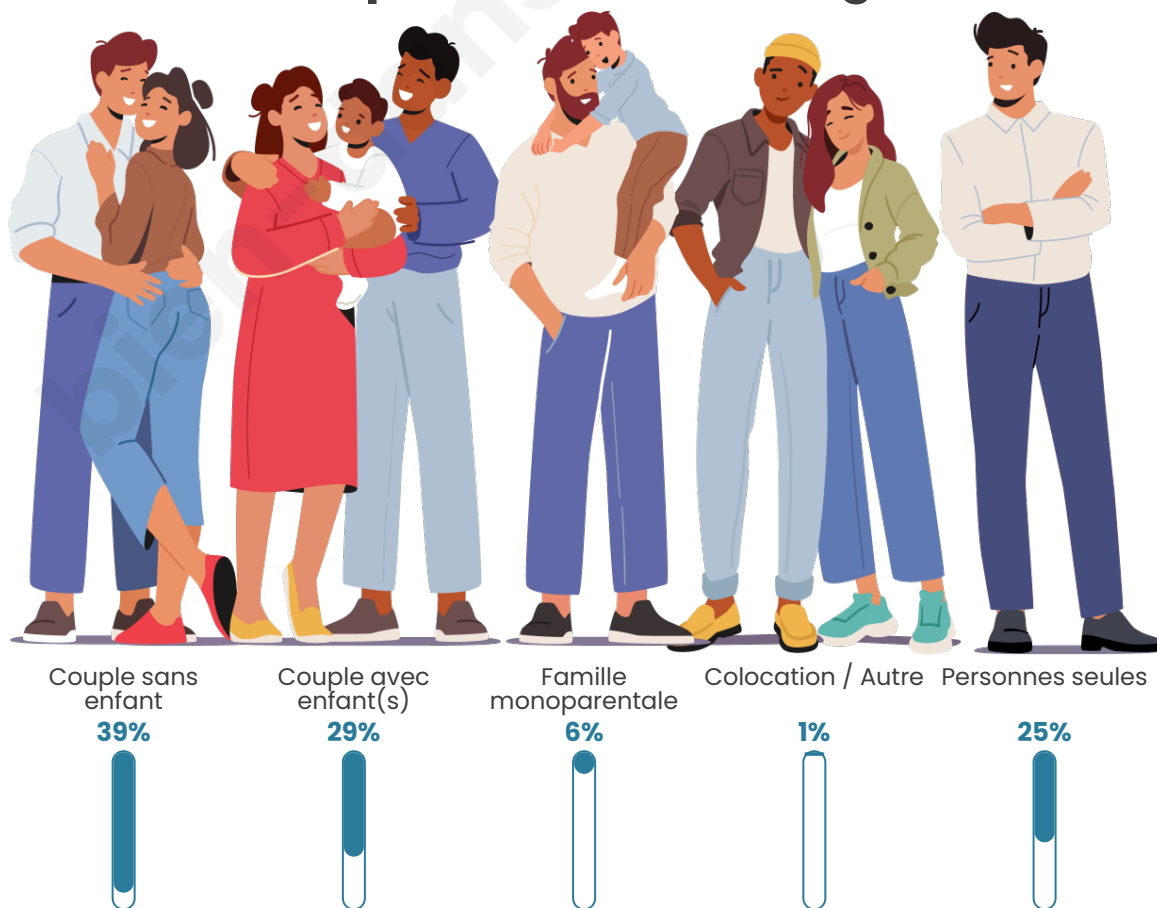

Tranche d'âge

Activité professionnelle

Niveau de diplôme

Composition des ménages

Profils électoraux

Premier tour

	Marine LE PEN	31.23 %
	Jean-Luc MÉLENCHON	24.92 %
	Emmanuel MACRON	17.12 %
	Éric ZEMMOUR	7.81 %
	Jean LASSALLE	4.80 %
	Yannick JADOT	4.80 %
	Anne HIDALGO	2.70 %
	Nicolas DUPONT-AIGNAN	2.10 %
	Fabien ROUSSEL	1.50 %
	Valérie PÉCRESSE	1.50 %
	Philippe POUTOU	1.20 %
	Nathalie ARTHAUD	0.30 %