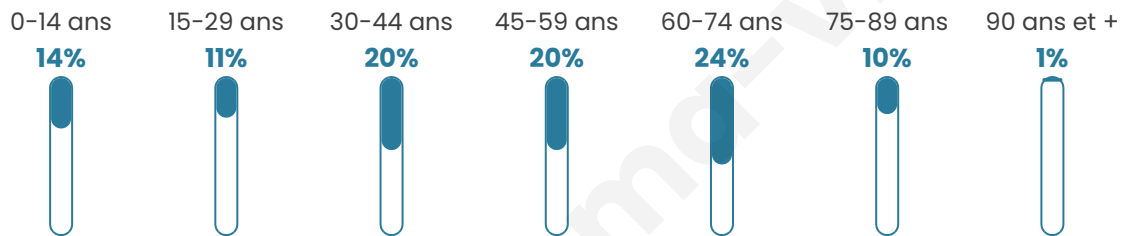

Nombre d'habitants

544

Age moyen

47 ans

Pop active

46.1%

Taux chômage

8.2%

Pop densité

16 h/km²

Revenu moyen

20 340 €/an

Evolution du nombre d'habitants

Sources : Institut national de la statistique et des études économiques (insee) selon Les dernières parutions officielles de 2024 portant sur les années 2020, 2021 et 2022.

Tranche d'âge

Activité professionnelle

Niveau de diplôme

Composition des ménages

Profils électoraux

Premier tour

	Marine LE PEN	31.23 %
	Jean-Luc MÉLENCHON	24.92 %
	Emmanuel MACRON	17.12 %
	Éric ZEMMOUR	7.81 %
	Jean LASSALLE	4.80 %
	Yannick JADOT	4.80 %
	Anne HIDALGO	2.70 %
	Nicolas DUPONT-AIGNAN	2.10 %
	Fabien ROUSSEL	1.50 %
	Valérie PÉCRESSE	1.50 %
	Philippe POUTOU	1.20 %
	Nathalie ARTHAUD	0.30 %

429 inscrits

Participation : 79.02%

Votes blancs : 0.29%

Votes nuls : 1.47%

Second tour

	Emmanuel MACRON	39,72 %
	Marine LE PEN	60,28 %

428 inscrits

Participation : 74.77%