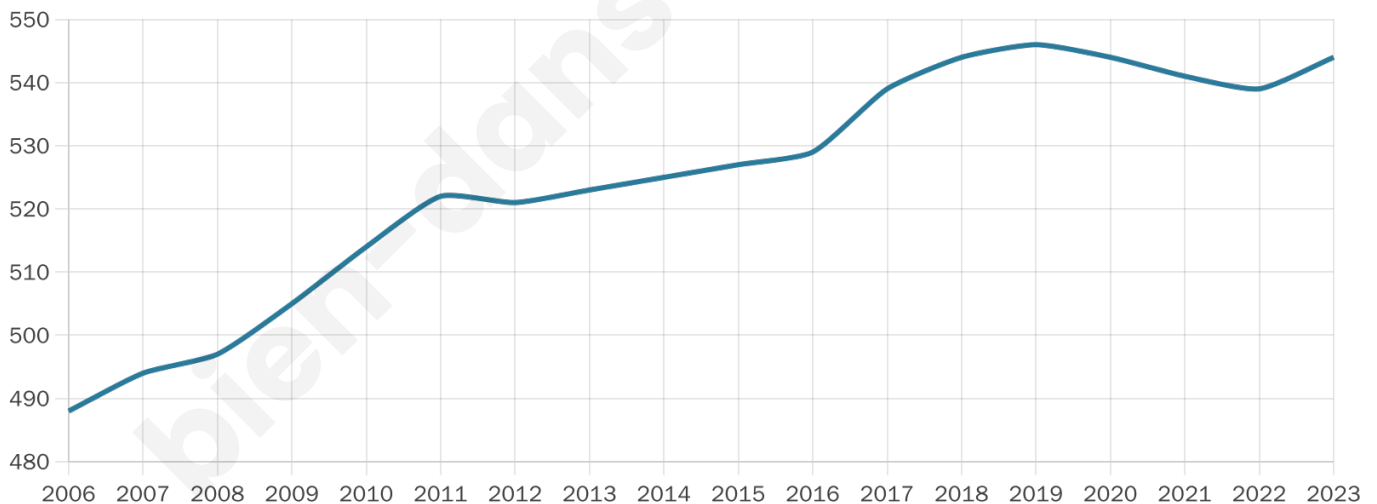

Nombre d'habitants

544

Age moyen

47 ans

Pop active

46.1%

Taux chômage

8.2%

Pop densité

16 h/km²

Revenu moyen

20 340 €/an

Evolution du nombre d'habitants

Sources : Institut national de la statistique et des études économiques (insee) selon Les dernières parutions officielles de 2024 portant sur les années 2020, 2021 et 2022.

Tranche d'âge

Activité professionnelle

Niveau de diplôme

Composition des ménages

Profils électoraux

Premier tour

	Marine LE PEN	31.23 %
	Jean-Luc MÉLENCHON	24.92 %
	Emmanuel MACRON	17.12 %
	Éric ZEMMOUR	7.81 %
	Jean LASSALLE	4.80 %
	Yannick JADOT	4.80 %
	Anne HIDALGO	2.70 %
	Nicolas DUPONT-AIGNAN	2.10 %
	Fabien ROUSSEL	1.50 %
	Valérie PÉCRESSE	1.50 %
	Philippe POUTOU	1.20 %
	Nathalie ARTHAUD	0.30 %