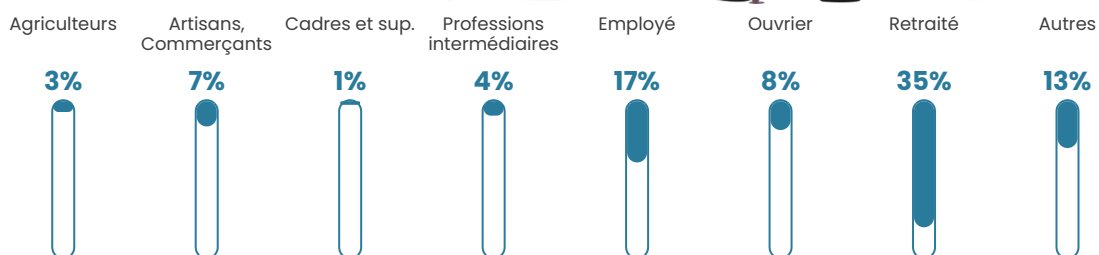

Pop densité

16 h/km²

Revenu moyen

20 340 €/an

Evolution du nombre d'habitants

Sources : Institut national de la statistique et des études économiques (insee) selon Les dernières parutions officielles de 2024 portant sur les années 2020, 2021 et 2022.

Tranche d'âge

Activité professionnelle

Niveau de diplôme

Composition des ménages

Profils électoraux

Premier tour

	Marine LE PEN	31.23 %
	Jean-Luc MÉLENCHON	24.92 %
	Emmanuel MACRON	17.12 %
	Éric ZEMMOUR	7.81 %
	Jean LASSALLE	4.80 %
	Yannick JADOT	4.80 %
	Anne HIDALGO	2.70 %
	Nicolas DUPONT-AIGNAN	2.10 %
	Fabien ROUSSEL	1.50 %
	Valérie PÉCRESSE	1.50 %
	Philippe POUTOU	1.20 %
	Nathalie ARTHAUD	0.30 %