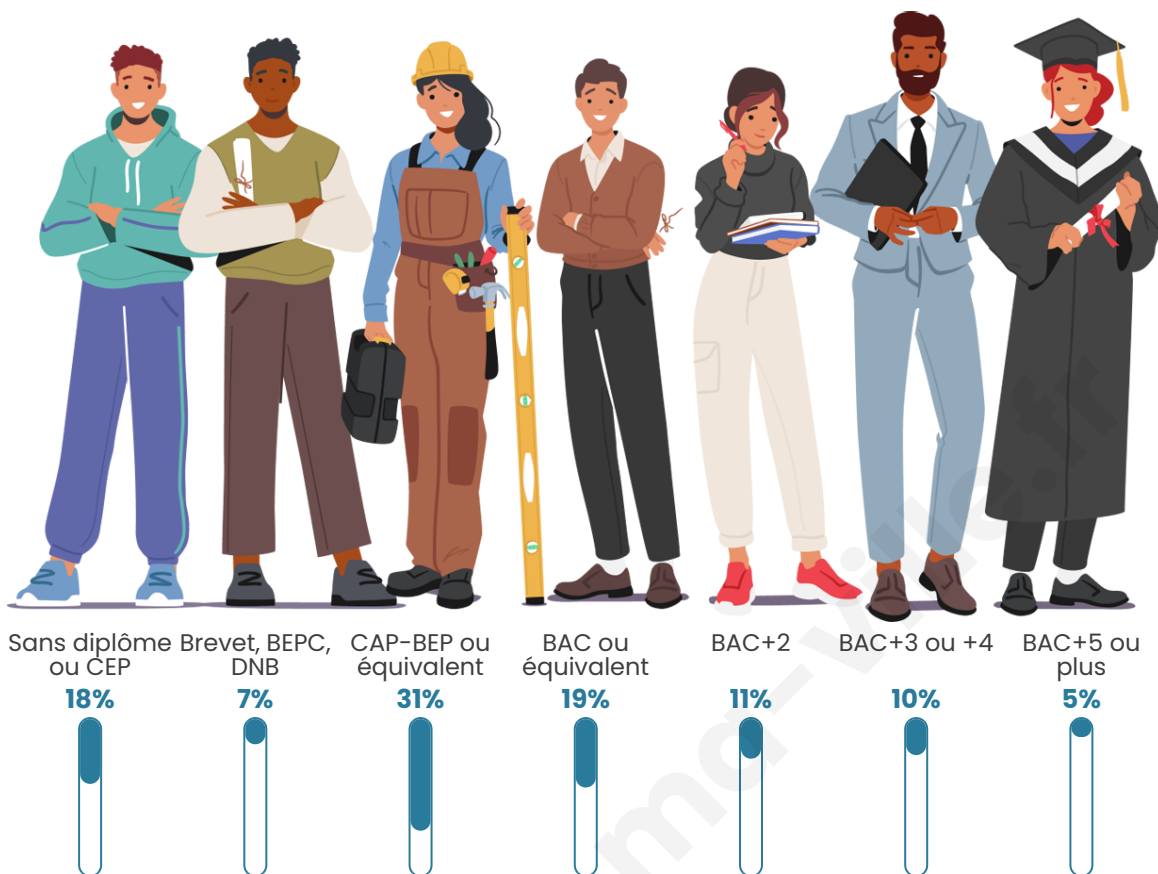

43 ans

Pop active

43.6%

Taux chômage

12%

Pop densité

42 h/km²

Revenu moyen

Tranche d'âge

Activité professionnelle

Niveau de diplôme

Composition des ménages

Profils électoraux

Premier tour

	Marine LE PEN	37.41 %
	Jean-Luc MÉLENCHON	20.69 %
	Emmanuel MACRON	16.21 %
	Éric ZEMMOUR	5.86 %
	Jean LASSALLE	4.66 %
	Fabien ROUSSEL	3.45 %
	Yannick JADOT	3.28 %
	Valérie PÉCRESSE	2.93 %
	Nicolas DUPONT-AIGNAN	2.24 %
	Anne HIDALGO	1.90 %
	Philippe POUTOU	1.21 %
	Nathalie ARTHAUD	0.17 %