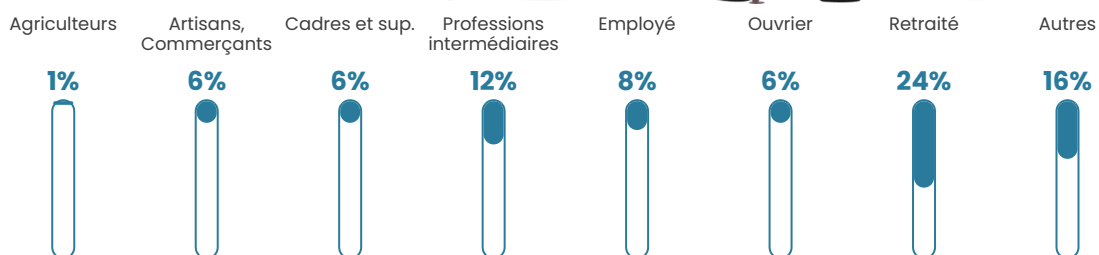

43 ans

Pop active

43.6%

Taux chômage

12%

Pop densité

42 h/km²

Revenu moyen

20 370 €/an

Evolution du nombre d'habitants

Sources : Institut national de la statistique et des études économiques (insee) selon Les dernières parutions officielles de 2024 portant sur les années 2020, 2021 et 2022.

Tranche d'âge

Activité professionnelle

Niveau de diplôme

Composition des ménages

Profils électoraux

Premier tour

	Marine LE PEN	37.41 %
	Jean-Luc MÉLENCHON	20.69 %
	Emmanuel MACRON	16.21 %
	Éric ZEMMOUR	5.86 %
	Jean LASSALLE	4.66 %
	Fabien ROUSSEL	3.45 %
	Yannick JADOT	3.28 %
	Valérie PÉCRESSE	2.93 %
	Nicolas DUPONT-AIGNAN	2.24 %
	Anne HIDALGO	1.90 %
	Philippe POUTOU	1.21 %
	Nathalie ARTHAUD	0.17 %