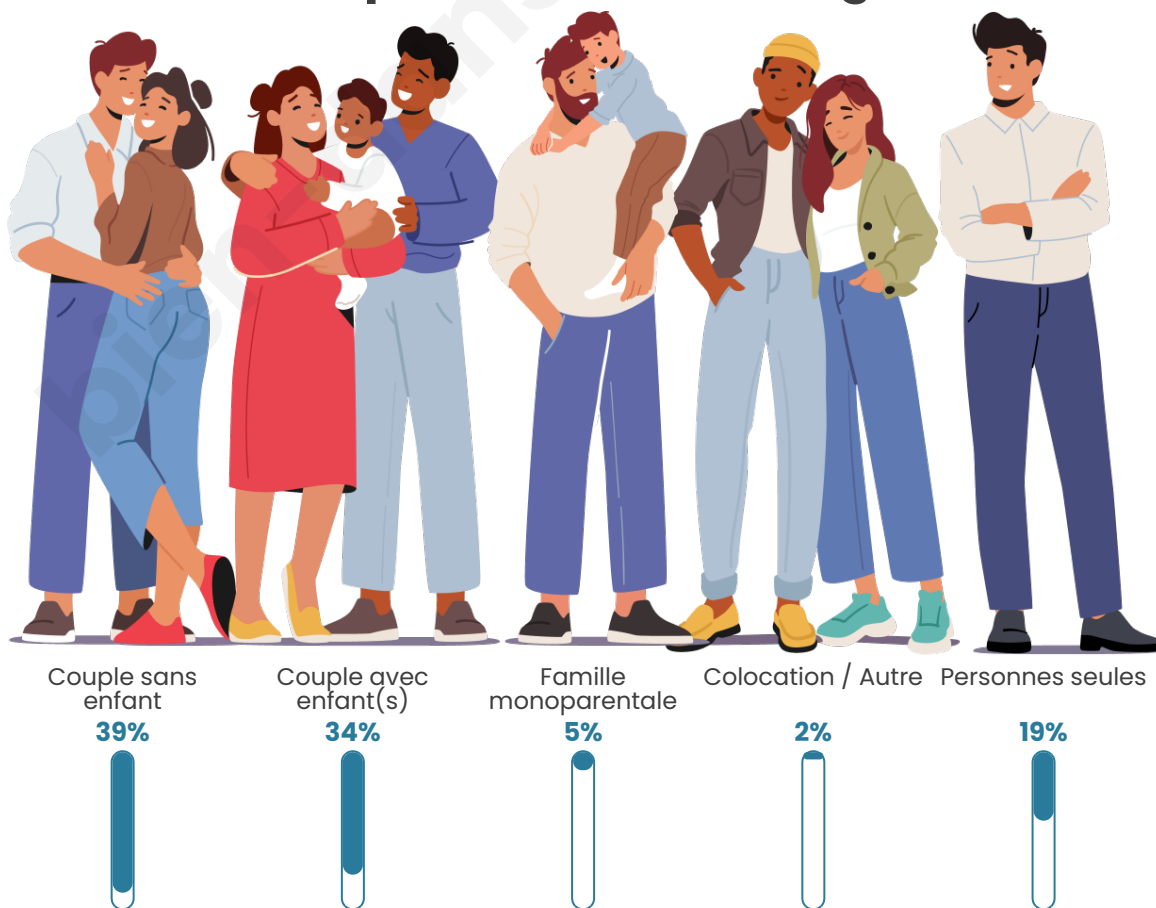

Tranche d'âge

Activité professionnelle

Niveau de diplôme

Composition des ménages

Profils électoraux

Premier tour

	Marine LE PEN	37.41 %
	Jean-Luc MÉLENCHON	20.69 %
	Emmanuel MACRON	16.21 %
	Éric ZEMMOUR	5.86 %
	Jean LASSALLE	4.66 %
	Fabien ROUSSEL	3.45 %
	Yannick JADOT	3.28 %
	Valérie PÉCRESSE	2.93 %
	Nicolas DUPONT-AIGNAN	2.24 %
	Anne HIDALGO	1.90 %
	Philippe POUTOU	1.21 %
	Nathalie ARTHAUD	0.17 %