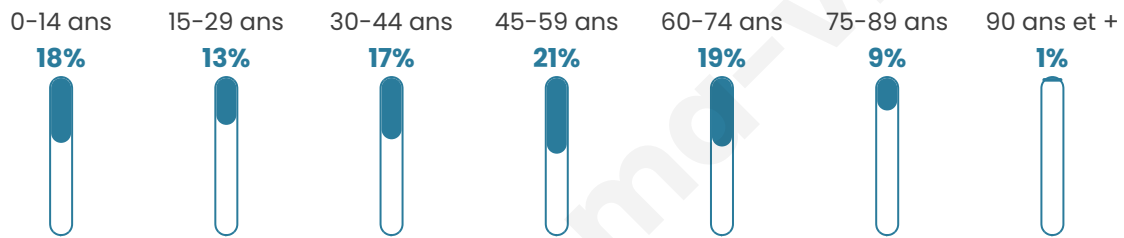

Version web

Ville de Allègre-les- Fumades

Présenté par

BIEN dans
ma **VILLE** 

Sommaire

Situation géographique	3
Statistiques sur la population	4
Evolution du nombre d'habitants	4
Tranche d'âge	5
0-14 ans	5
15-29 ans	5
30-44 ans	5
45-59 ans	5
60-74 ans	5
75-89 ans	5
90 ans et +	5
Activité professionnelle	5
Agriculteurs	5
Artisans, Commerçants	5
Cadres et sup.	5
Professions intermédiaires	5
Employé	5
Ouvrier	5
Retraité	5
Autres	5
Niveau de diplôme	6
Sans diplôme ou CEP	6
Brevet, BEPC, DNB	6
CAP-BEP ou équivalent	6
BAC ou équivalent	6
BAC+2	6
BAC+3 ou +4	6
BAC+5 ou plus	6
Composition des ménages	6
Couple sans enfant	6
Couple avec enfant(s)	6
Famille monoparentale	6
Colocation / Autre	6
Personnes seules	6
Profils électoraux	7
Premier tour	7
Sécurité	8
Evolution du nombre d'infractions	8
Pour comparer	9
Services à la population	10
Commerce	10
Éducation	10
Villes autour de Allègre-les-Fumades	11

43 ans

Pop active

43.6%

Taux chômage

12%

Pop densité

42 h/km²

Revenu moyen

20 370 €/an

Evolution du nombre d'habitants

Sources : Institut national de la statistique et des études économiques (insee) selon Les dernières parutions officielles de 2024 portant sur les années 2020, 2021 et 2022.

Tranche d'âge

Activité professionnelle

Niveau de diplôme

Composition des ménages

Profils électoraux

Premier tour

	Marine LE PEN	37.41 %
	Jean-Luc MÉLENCHON	20.69 %
	Emmanuel MACRON	16.21 %
	Éric ZEMMOUR	5.86 %
	Jean LASSALLE	4.66 %
	Fabien ROUSSEL	3.45 %
	Yannick JADOT	3.28 %
	Valérie PÉCRESSE	2.93 %
	Nicolas DUPONT-AIGNAN	2.24 %
	Anne HIDALGO	1.90 %
	Philippe POUTOU	1.21 %
	Nathalie ARTHAUD	0.17 %