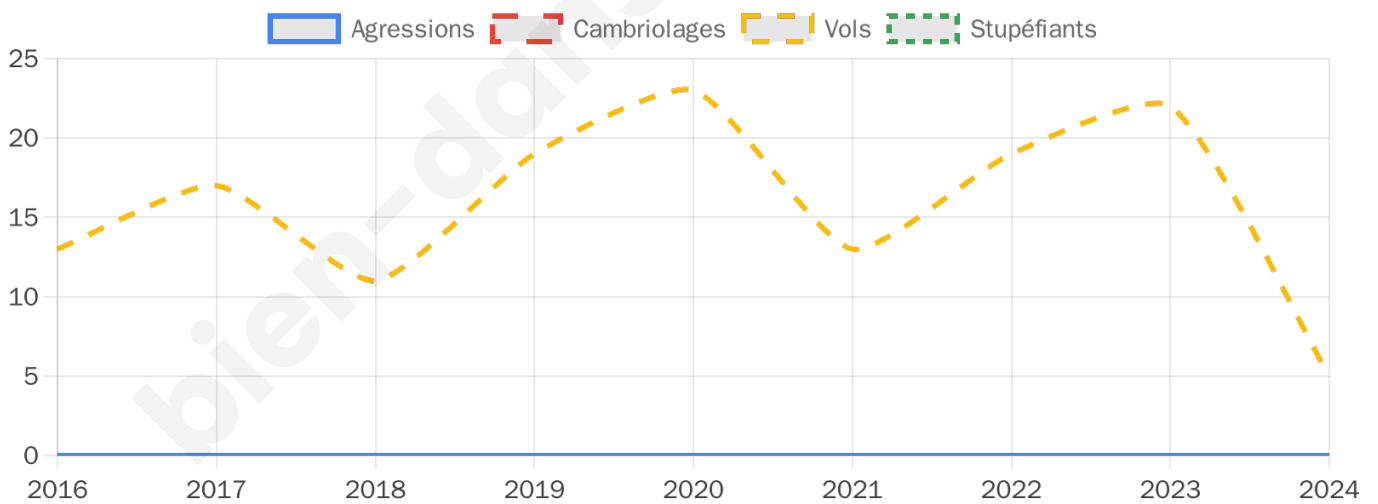

Sécurité

Agressions physiques / sexuelles

0

Cambriolages

0

Vols / dégradations

5

Stupéfiants

0

Evolution du nombre d'infractions