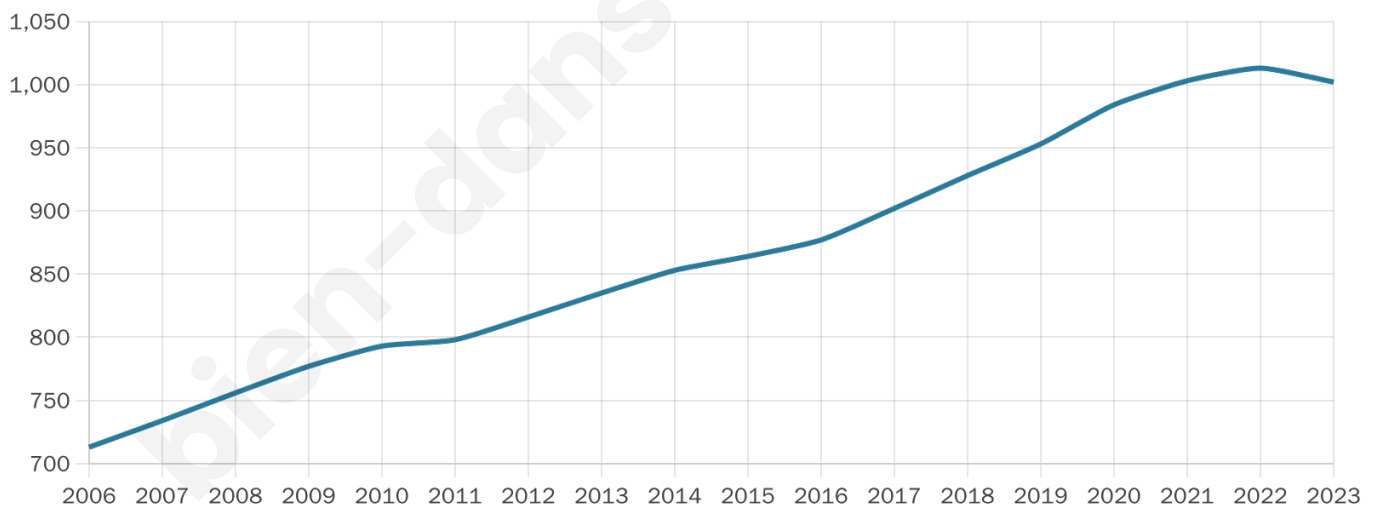

43 ans

Pop active

43.6%

Taux chômage

12%

Pop densité

42 h/km²

Revenu moyen

20 370 €/an

Evolution du nombre d'habitants

Sources : Institut national de la statistique et des études économiques (insee) selon Les dernières parutions officielles de 2024 portant sur les années 2020, 2021 et 2022.