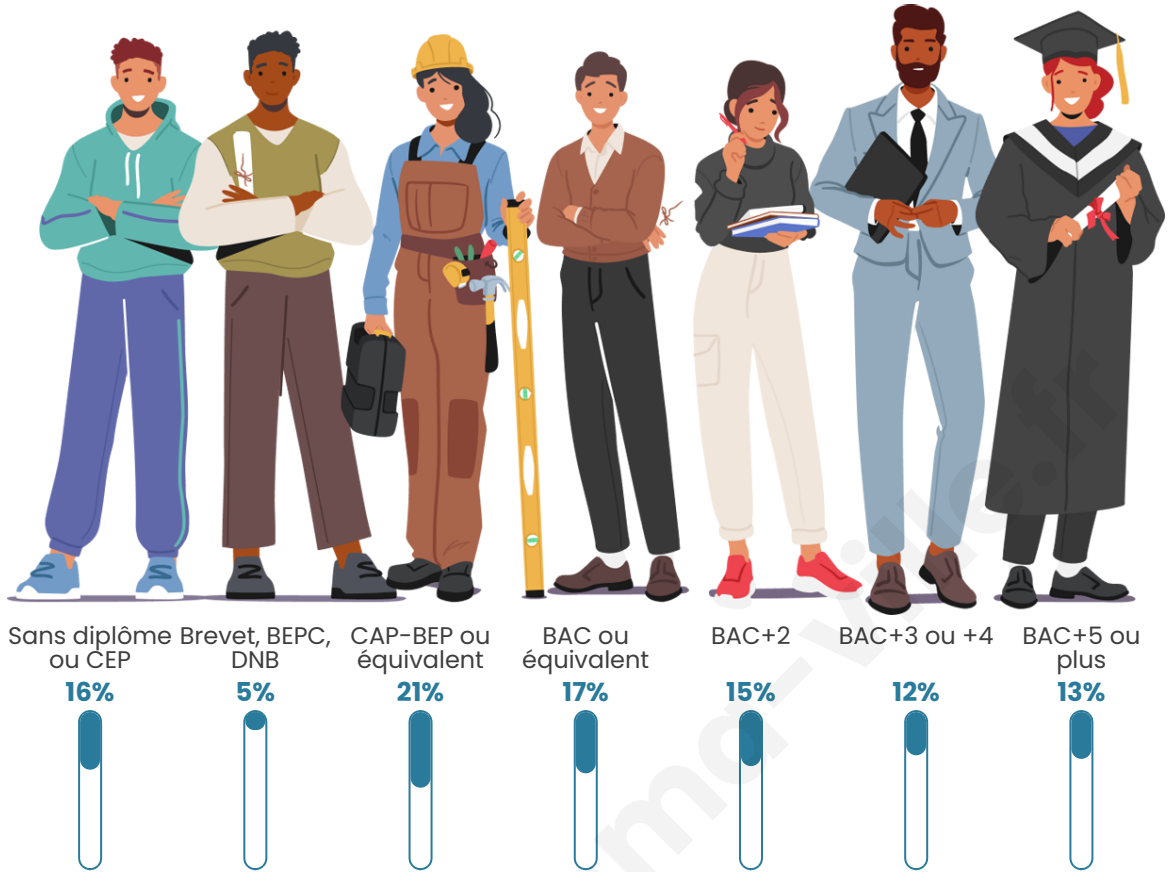

Statistiques sur la population

Nombre d'habitants

21 443

Age moyen

44 ans

Pop active

45.5%

Taux chômage

Tranche d'âge

Activité professionnelle

Niveau de diplôme

Composition des ménages

Profils électoraux

Premier tour

	Marine LE PEN	32.56 %
	Emmanuel MACRON	23.50 %
	Éric ZEMMOUR	14.55 %
	Jean-Luc MÉLENCHON	12.70 %
	Valérie PÉCRESE	3.91 %
	Yannick JADOT	3.69 %
	Jean LASSALLE	2.71 %
	Fabien ROUSSEL	2.28 %
	Nicolas DUPONT-AIGNAN	2.13 %
	Anne HIDALGO	1.20 %
	Philippe POUTOU	0.43 %
	Nathalie ARTHAUD	0.36 %