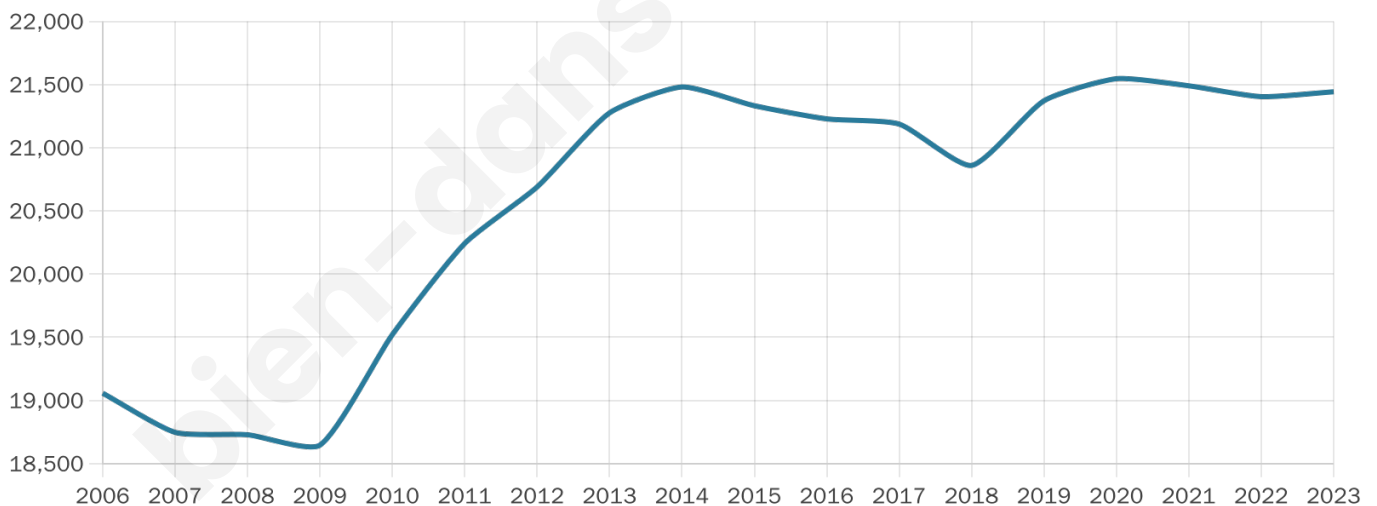

Statistiques sur la population

Nombre d'habitants

21 443

Age moyen

44 ans

Pop active

45.5%

Taux chômage

6.3%

Pop densité

429 h/km²

Revenu moyen

27 620 €/an

Evolution du nombre d'habitants

Sources : Institut national de la statistique et des études économiques (insee) selon Les dernières parutions officielles de 2024 portant sur les années 2020, 2021 et 2022.

Tranche d'âge

Activité professionnelle

Niveau de diplôme

Composition des ménages

Profils électoraux

Premier tour

	Marine LE PEN	32.56 %
	Emmanuel MACRON	23.50 %
	Éric ZEMMOUR	14.55 %
	Jean-Luc MÉLENCHON	12.70 %
	Valérie PÉCRESE	3.91 %
	Yannick JADOT	3.69 %
	Jean LASSALLE	2.71 %
	Fabien ROUSSEL	2.28 %
	Nicolas DUPONT-AIGNAN	2.13 %
	Anne HIDALGO	1.20 %
	Philippe POUTOU	0.43 %
	Nathalie ARTHAUD	0.36 %