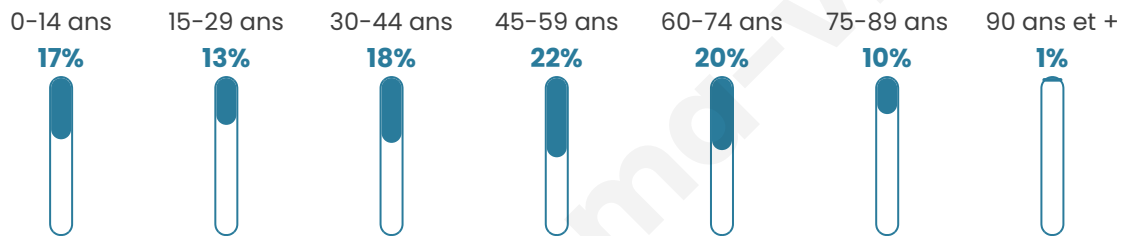

Statistiques sur la population

Nombre d'habitants

21 443

Age moyen

44 ans

Pop active

45.5%

Taux chômage

6.3%

Pop densité

429 h/km²

Revenu moyen

27 620 €/an

Evolution du nombre d'habitants

Sources : Institut national de la statistique et des études économiques (insee) selon Les dernières parutions officielles de 2024 portant sur les années 2020, 2021 et 2022.

Tranche d'âge

Activité professionnelle

Niveau de diplôme

Composition des ménages

Profils électoraux

Premier tour

	Marine LE PEN	32.56 %
	Emmanuel MACRON	23.50 %
	Éric ZEMMOUR	14.55 %
	Jean-Luc MÉLENCHON	12.70 %
	Valérie PÉCRESE	3.91 %
	Yannick JADOT	3.69 %
	Jean LASSALLE	2.71 %
	Fabien ROUSSEL	2.28 %
	Nicolas DUPONT-AIGNAN	2.13 %
	Anne HIDALGO	1.20 %
	Philippe POUTOU	0.43 %
	Nathalie ARTHAUD	0.36 %

17 176 inscrits

Participation : 79.54%

Votes blancs : 1.47%

Votes nuls : 0.46%

Second tour

	Emmanuel MACRON	43,13 %
	Marine LE PEN	56,87 %

17 192 inscrits

Participation : 79.37%