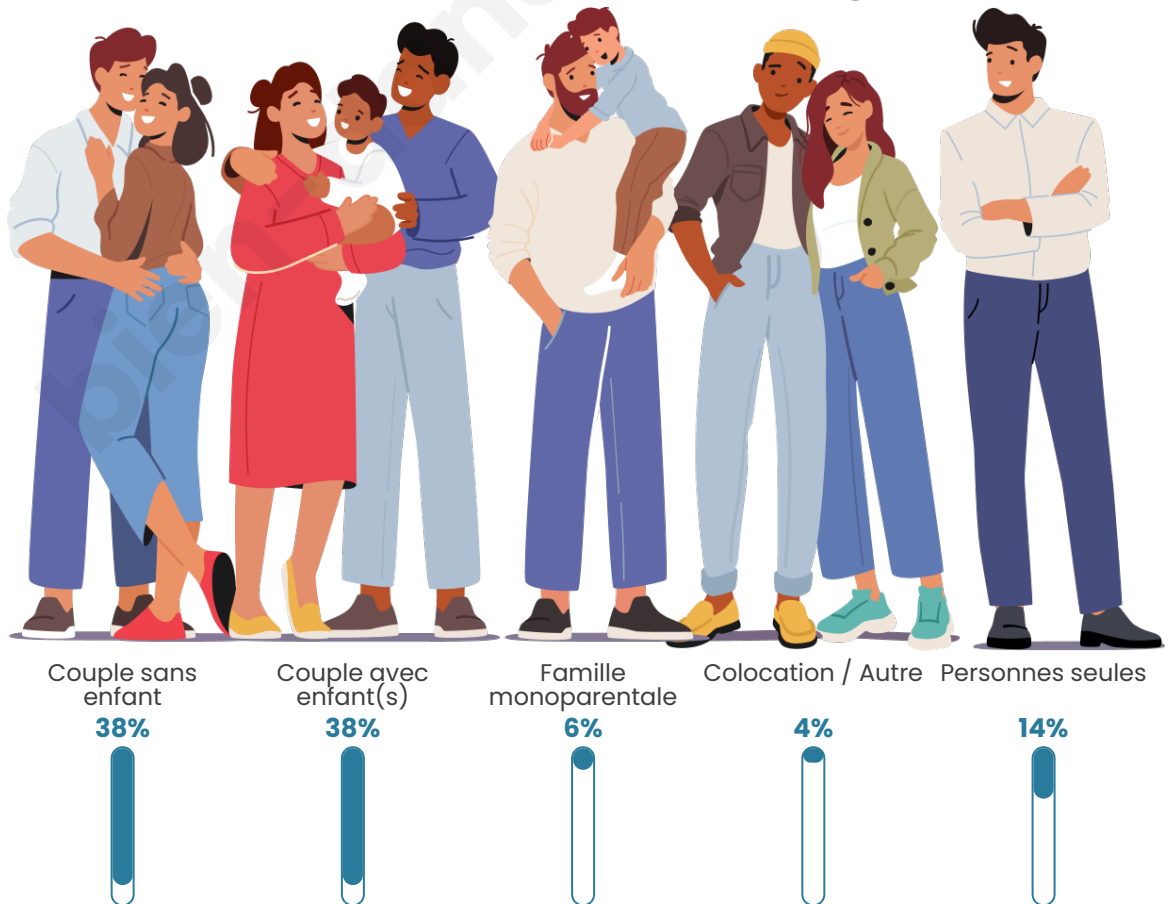

Tranche d'âge

Activité professionnelle

Niveau de diplôme

Composition des ménages

Profils électoraux

Premier tour

	Marine LE PEN	32.56 %
	Emmanuel MACRON	23.50 %
	Éric ZEMMOUR	14.55 %
	Jean-Luc MÉLENCHON	12.70 %
	Valérie PÉCRESE	3.91 %
	Yannick JADOT	3.69 %
	Jean LASSALLE	2.71 %
	Fabien ROUSSEL	2.28 %
	Nicolas DUPONT-AIGNAN	2.13 %
	Anne HIDALGO	1.20 %
	Philippe POUTOU	0.43 %
	Nathalie ARTHAUD	0.36 %