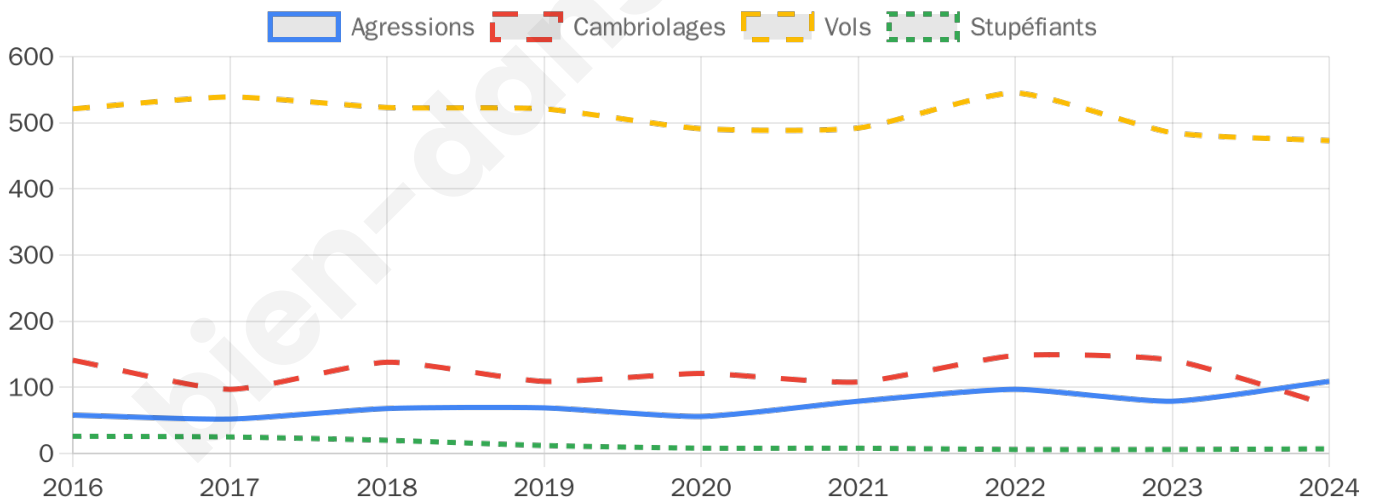

17 176 inscrits

Participation : 79.54%

Votes blancs : 1.47%

Votes nuls : 0.46%

Second tour

	Emmanuel MACRON	43,13 %
	Marine LE PEN	56,87 %

17 192 inscrits

Participation : 79.37%

Votes blancs : 5.29%

Votes nuls : 1.83%

Sécurité

Agressions physiques / sexuelles

109

Cambriolages

73

Vols / dégradations

473

Stupéfiants

7

Evolution du nombre d'infractions

Pour comparer

(en proportion du nombre d'habitants)

Sources : Bases statistiques communale, départementale et régionale de la délinquance enregistrée par la police et la gendarmerie nationales selon les dernières parutions officielles de 2025 portant sur l'année 2024 ([data.gouv](https://data.gouv.fr)).