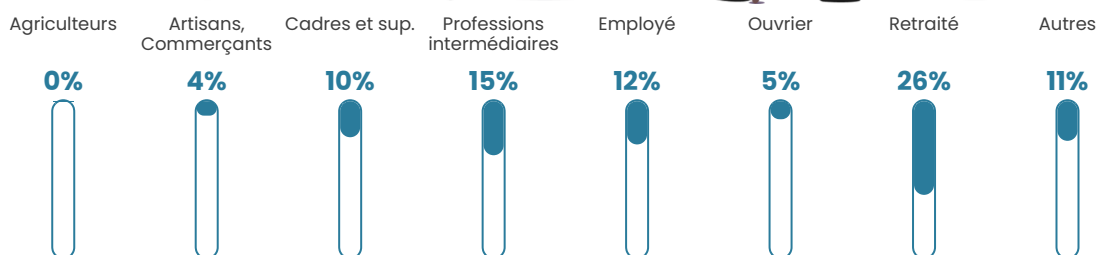

6.3%

Pop densité

429 h/km²

Revenu moyen

27 620 €/an

Evolution du nombre d'habitants

Sources : Institut national de la statistique et des études économiques (insee) selon Les dernières parutions officielles de 2024 portant sur les années 2020, 2021 et 2022.

Tranche d'âge

Activité professionnelle

Niveau de diplôme

Composition des ménages

Profils électoraux

Premier tour

	Marine LE PEN	32.56 %
	Emmanuel MACRON	23.50 %
	Éric ZEMMOUR	14.55 %
	Jean-Luc MÉLENCHON	12.70 %
	Valérie PÉCRESE	3.91 %
	Yannick JADOT	3.69 %
	Jean LASSALLE	2.71 %
	Fabien ROUSSEL	2.28 %
	Nicolas DUPONT-AIGNAN	2.13 %
	Anne HIDALGO	1.20 %
	Philippe POUTOU	0.43 %
	Nathalie ARTHAUD	0.36 %