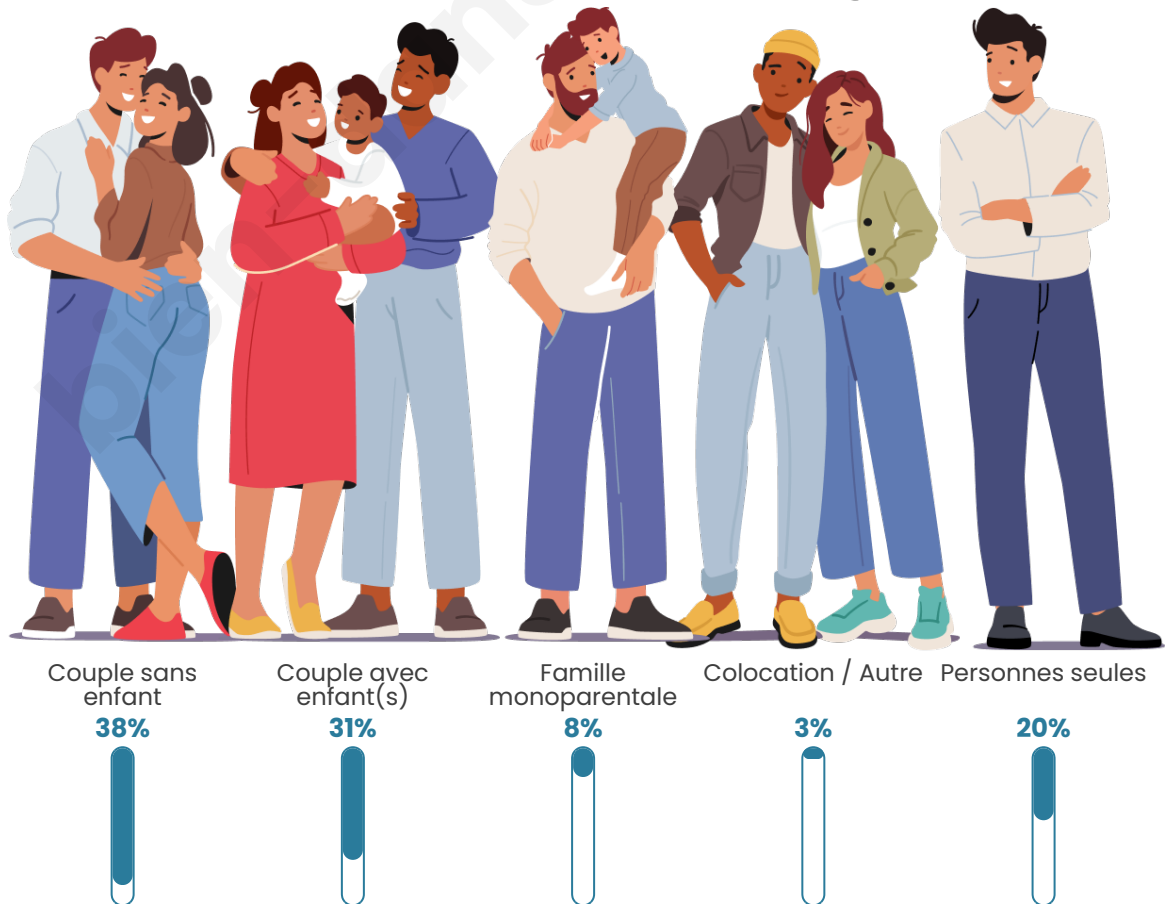

Tranche d'âge

Activité professionnelle

Niveau de diplôme

Composition des ménages

Profils électoraux

Premier tour

	Marine LE PEN	26.58 %
	Emmanuel MACRON	24.16 %
	Jean-Luc MÉLENCHON	18.41 %
	Valérie PÉCRESSÉ	7.27 %
	Jean LASSALLE	6.94 %
	Éric ZEMMOUR	4.60 %
	Fabien ROUSSEL	3.49 %
	Yannick JADOT	3.20 %
	Anne HIDALGO	2.18 %
	Nicolas DUPONT-AIGNAN	1.73 %
	Philippe POUTOU	0.82 %
	Nathalie ARTHAUD	0.62 %