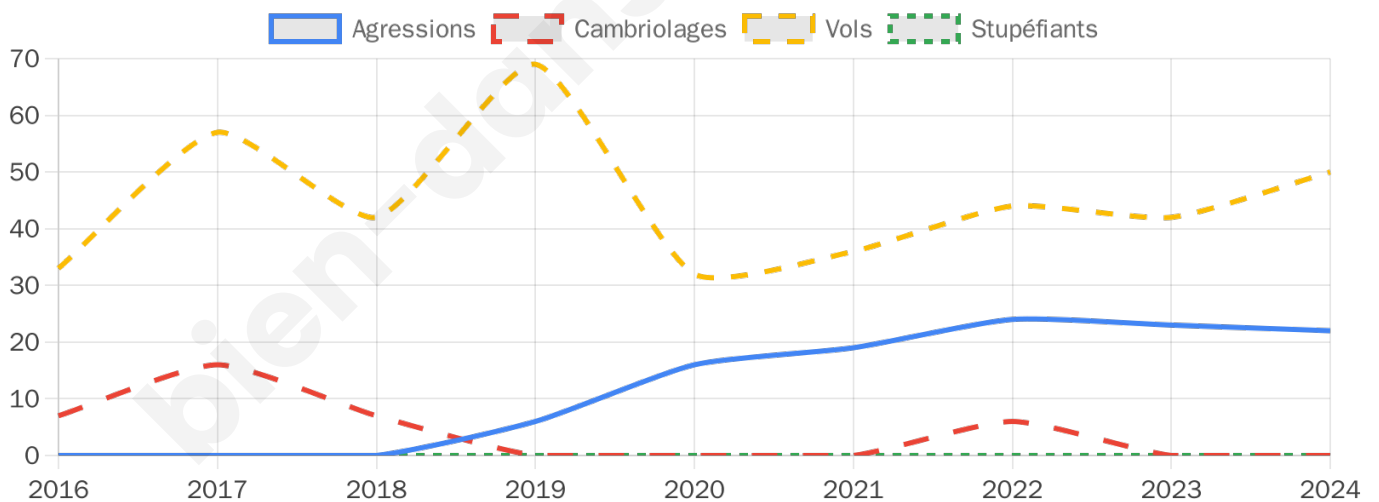

Second tour

	Emmanuel MACRON	52,49 %
	Marine LE PEN	47,51 %

3 143 inscrits

Participation : 77.76%

Votes blancs : 7.24%

Votes nuls : 5.52%

3 141 inscrits

Participation : 79.66%

Votes blancs : 1.52%

Votes nuls : 1.20%

Sécurité

Agressions physiques / sexuelles

22

Cambriolages

0

Vols / dégradations

50

Stupéfiants

0

Evolution du nombre d'infractions

Pour comparer

(en proportion du nombre d'habitants)

Sources : Bases statistiques communale, départementale et régionale de la délinquance enregistrée par la police et la gendarmerie nationales selon les dernières parutions officielles de 2025 portant sur l'année 2024 ([data.gouv](https://data.gouv.fr)).