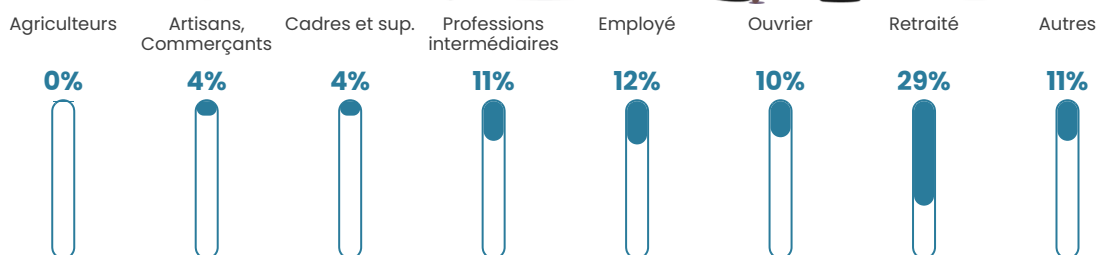

105 h/km²

Revenu moyen

23 090 €/an

Evolution du nombre d'habitants

Sources : Institut national de la statistique et des études économiques (insee) selon Les dernières parutions officielles de 2024 portant sur les années 2020, 2021 et 2022.

Tranche d'âge

Activité professionnelle

Niveau de diplôme

Composition des ménages

Profils électoraux

Premier tour

	Marine LE PEN	26.58 %
	Emmanuel MACRON	24.16 %
	Jean-Luc MÉLENCHON	18.41 %
	Valérie PÉCRESSÉ	7.27 %
	Jean LASSALLE	6.94 %
	Éric ZEMMOUR	4.60 %
	Fabien ROUSSEL	3.49 %
	Yannick JADOT	3.20 %
	Anne HIDALGO	2.18 %
	Nicolas DUPONT-AIGNAN	1.73 %
	Philippe POUTOU	0.82 %
	Nathalie ARTHAUD	0.62 %