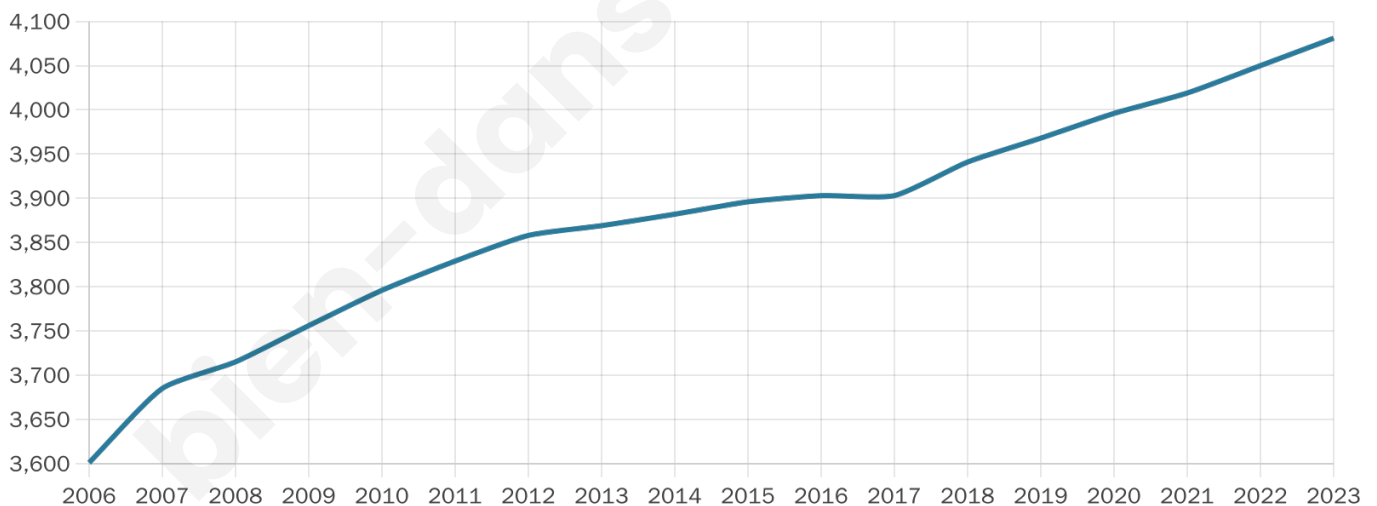

4 081

Age moyen

44 ans

Pop active

44.4%

Taux chômage

7.1%

Pop densité

105 h/km²

Revenu moyen

23 090 €/an

Evolution du nombre d'habitants

Sources : Institut national de la statistique et des études économiques (insee) selon Les dernières parutions officielles de 2024 portant sur les années 2020, 2021 et 2022.