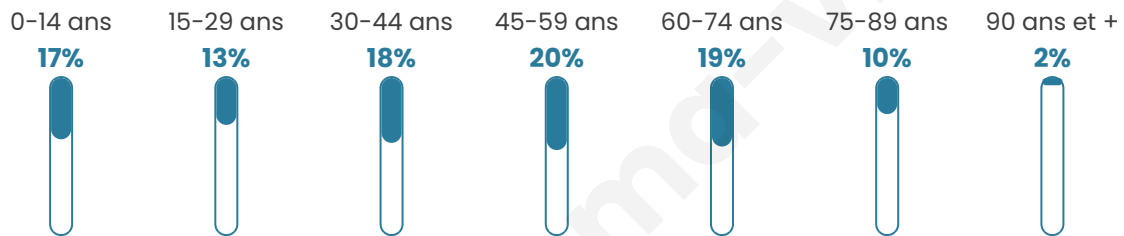

4 081

Age moyen

44 ans

Pop active

44.4%

Taux chômage

7.1%

Pop densité

105 h/km²

Revenu moyen

23 090 €/an

Evolution du nombre d'habitants

Sources : Institut national de la statistique et des études économiques (insee) selon Les dernières parutions officielles de 2024 portant sur les années 2020, 2021 et 2022.

Tranche d'âge

Activité professionnelle

Niveau de diplôme

Composition des ménages

Profils électoraux

Premier tour

	Marine LE PEN	26.58 %
	Emmanuel MACRON	24.16 %
	Jean-Luc MÉLENCHON	18.41 %
	Valérie PÉCRESSÉ	7.27 %
	Jean LASSALLE	6.94 %
	Éric ZEMMOUR	4.60 %
	Fabien ROUSSEL	3.49 %
	Yannick JADOT	3.20 %
	Anne HIDALGO	2.18 %
	Nicolas DUPONT-AIGNAN	1.73 %
	Philippe POUTOU	0.82 %
	Nathalie ARTHAUD	0.62 %