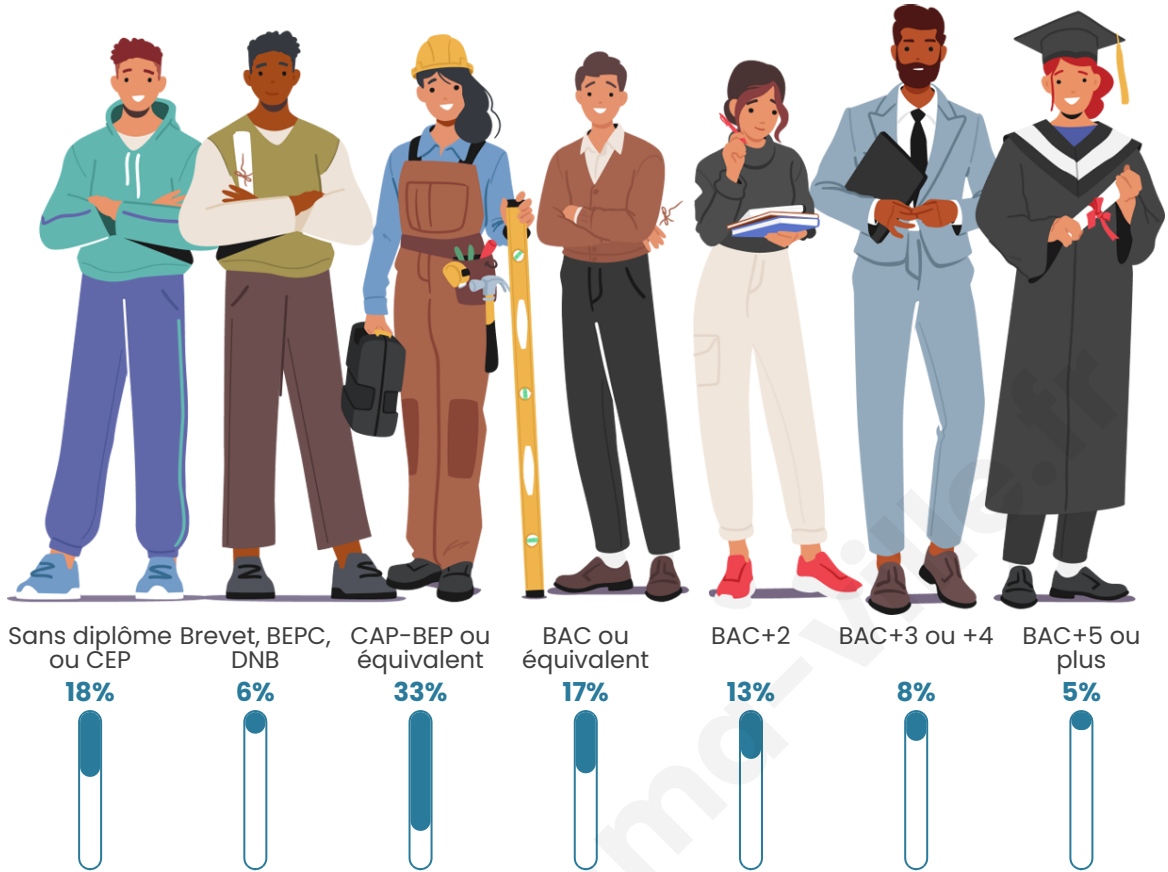

4 081

Age moyen

44 ans

Pop active

44.4%

Taux chômage

7.1%

Pop densité

Tranche d'âge

Activité professionnelle

Niveau de diplôme

Composition des ménages

Profils électoraux

Premier tour

	Marine LE PEN	26.58 %
	Emmanuel MACRON	24.16 %
	Jean-Luc MÉLENCHON	18.41 %
	Valérie PÉCRESSÉ	7.27 %
	Jean LASSALLE	6.94 %
	Éric ZEMMOUR	4.60 %
	Fabien ROUSSEL	3.49 %
	Yannick JADOT	3.20 %
	Anne HIDALGO	2.18 %
	Nicolas DUPONT-AIGNAN	1.73 %
	Philippe POUTOU	0.82 %
	Nathalie ARTHAUD	0.62 %