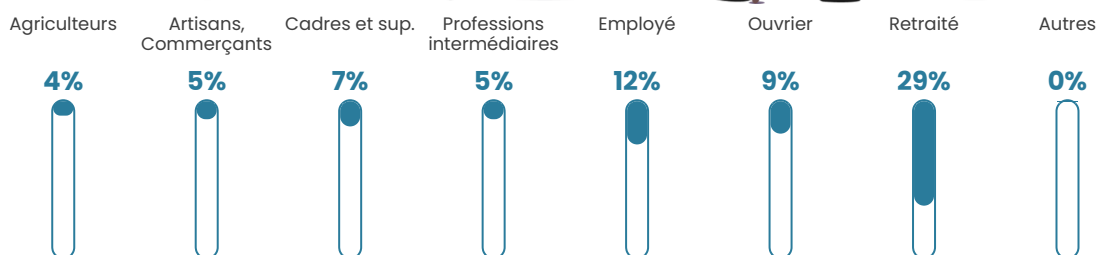

40 h/km²

Revenu moyen

24 310 €/an

Evolution du nombre d'habitants

Sources : Institut national de la statistique et des études économiques (insee) selon Les dernières parutions officielles de 2024 portant sur les années 2020, 2021 et 2022.

Tranche d'âge

Activité professionnelle

Niveau de diplôme

Composition des ménages

Profils électoraux

Premier tour

	Emmanuel MACRON	30.43 %
	Marine LE PEN	27.33 %
	Jean-Luc MÉLENCHON	14.91 %
	Jean LASSALLE	8.70 %
	Valérie PÉCRESSÉ	6.21 %
	Fabien ROUSSEL	3.11 %
	Éric ZEMMOUR	3.11 %
	Yannick JADOT	3.11 %
	Nicolas DUPONT- AIGNAN	1.86 %
	Anne HIDALGO	0.62 %
	Philippe POUTOU	0.62 %
	Nathalie ARTHAUD	0.00 %