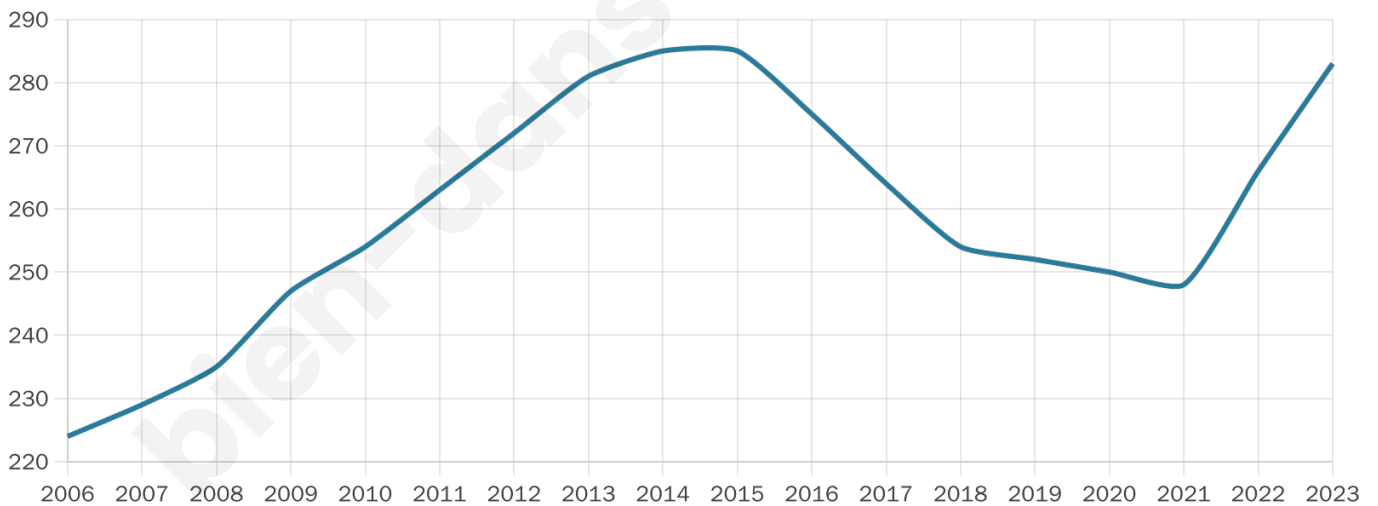

283

Age moyen

43 ans

Pop active

42.8%

Taux chômage

2%

Pop densité

40 h/km²

Revenu moyen

24 310 €/an

Evolution du nombre d'habitants

Sources : Institut national de la statistique et des études économiques (insee) selon Les dernières parutions officielles de 2024 portant sur les années 2020, 2021 et 2022.