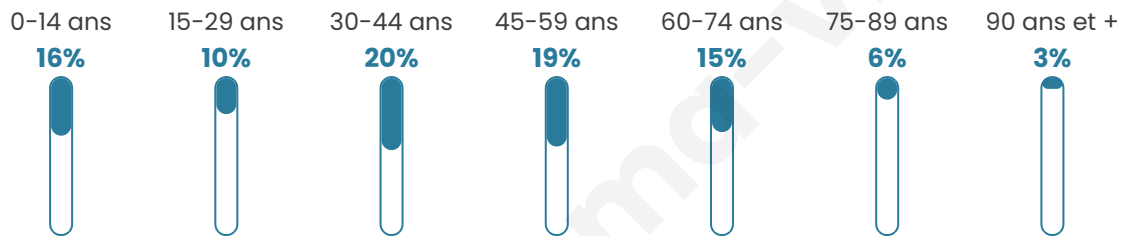

283

Age moyen

43 ans

Pop active

42.8%

Taux chômage

2%

Pop densité

40 h/km²

Revenu moyen

24 310 €/an

Evolution du nombre d'habitants

Sources : Institut national de la statistique et des études économiques (insee) selon Les dernières parutions officielles de 2024 portant sur les années 2020, 2021 et 2022.

Tranche d'âge

Activité professionnelle

Niveau de diplôme

Composition des ménages

Profils électoraux

Premier tour

	Emmanuel MACRON	30.43 %
	Marine LE PEN	27.33 %
	Jean-Luc MÉLENCHON	14.91 %
	Jean LASSALLE	8.70 %
	Valérie PÉCRESSÉ	6.21 %
	Fabien ROUSSEL	3.11 %
	Éric ZEMMOUR	3.11 %
	Yannick JADOT	3.11 %
	Nicolas DUPONT- AIGNAN	1.86 %
	Anne HIDALGO	0.62 %
	Philippe POUTOU	0.62 %
	Nathalie ARTHAUD	0.00 %