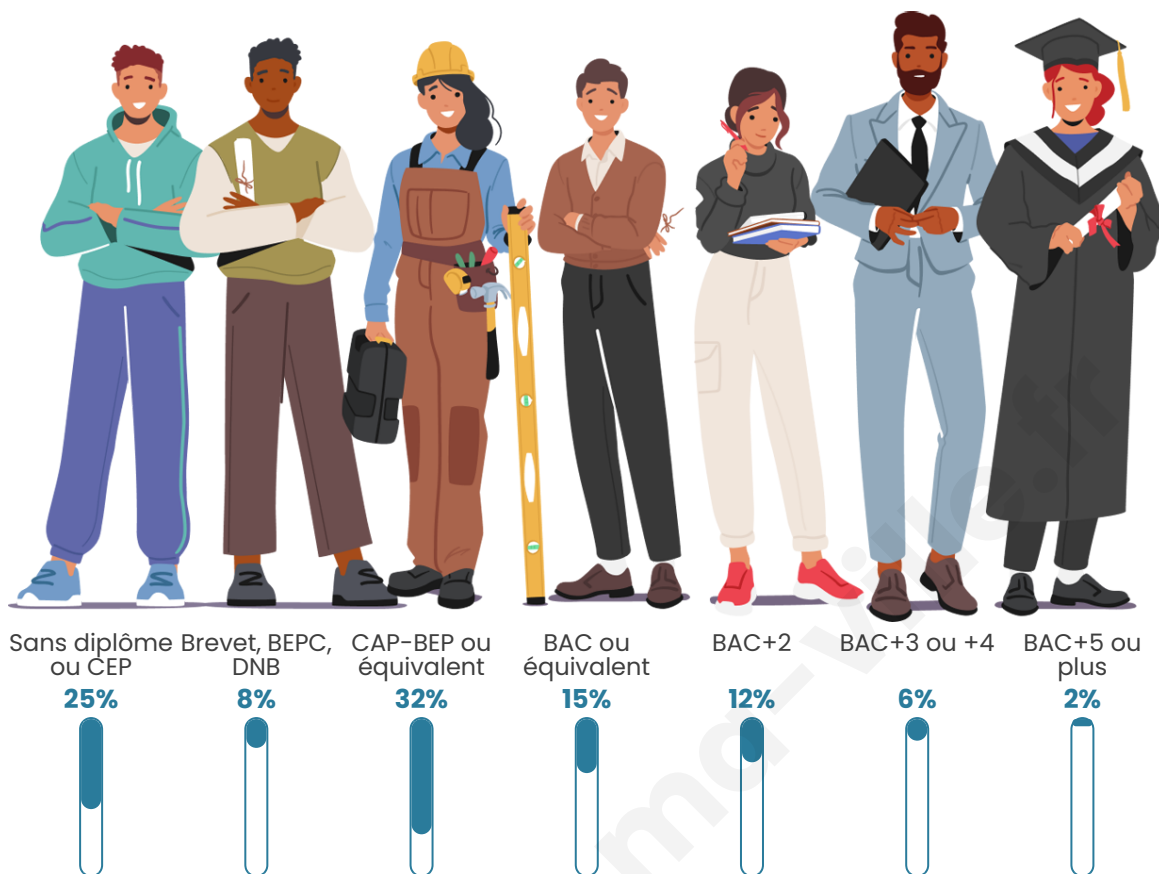

283

Age moyen

43 ans

Pop active

42.8%

Taux chômage

2%

Pop densité

Tranche d'âge

Activité professionnelle

Niveau de diplôme

Composition des ménages

Profils électoraux

Premier tour

	Emmanuel MACRON	30.43 %
	Marine LE PEN	27.33 %
	Jean-Luc MÉLENCHON	14.91 %
	Jean LASSALLE	8.70 %
	Valérie PÉCRESSÉ	6.21 %
	Fabien ROUSSEL	3.11 %
	Éric ZEMMOUR	3.11 %
	Yannick JADOT	3.11 %
	Nicolas DUPONT- AIGNAN	1.86 %
	Anne HIDALGO	0.62 %
	Philippe POUTOU	0.62 %
	Nathalie ARTHAUD	0.00 %