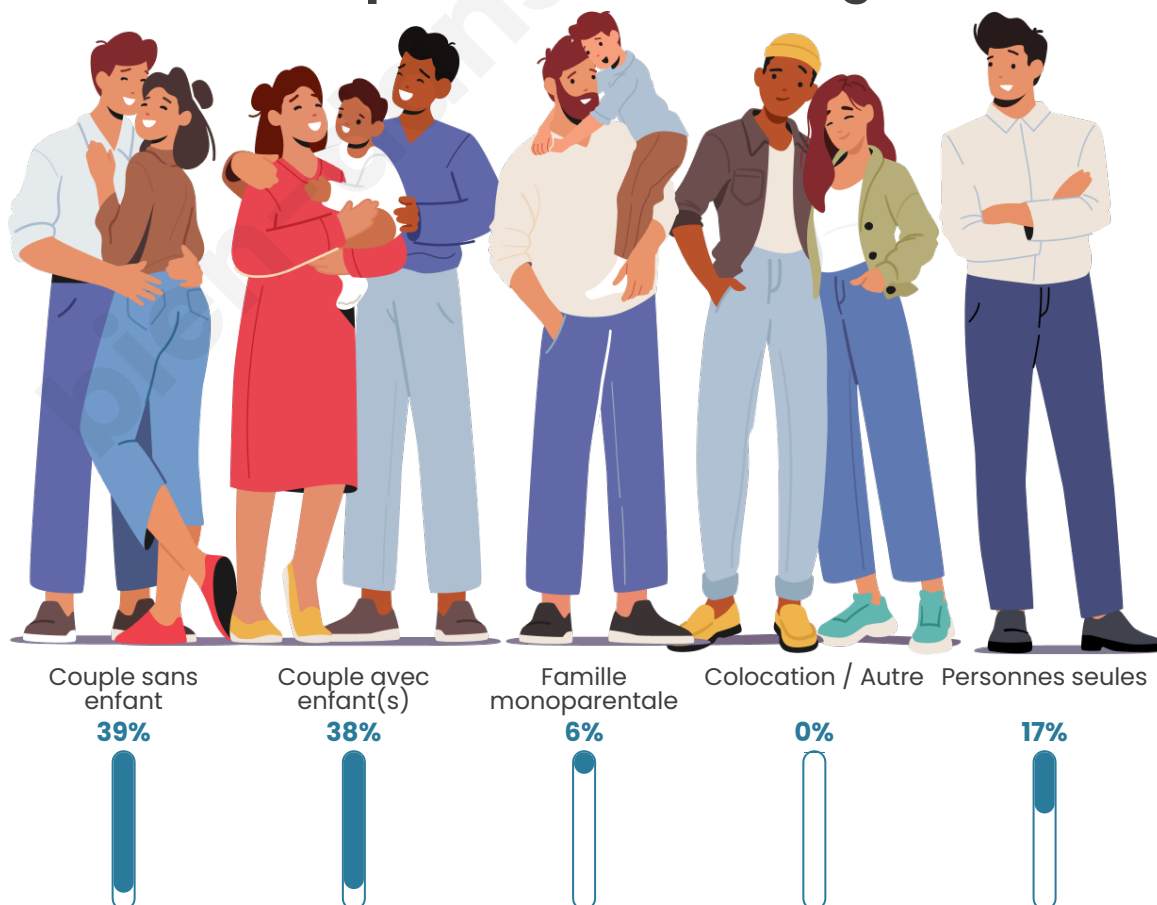

Tranche d'âge

Activité professionnelle

Niveau de diplôme

Composition des ménages

Profils électoraux

Premier tour

	Emmanuel MACRON	30.43 %
	Marine LE PEN	27.33 %
	Jean-Luc MÉLENCHON	14.91 %
	Jean LASSALLE	8.70 %
	Valérie PÉCRESSÉ	6.21 %
	Fabien ROUSSEL	3.11 %
	Éric ZEMMOUR	3.11 %
	Yannick JADOT	3.11 %
	Nicolas DUPONT- AIGNAN	1.86 %
	Anne HIDALGO	0.62 %
	Philippe POUTOU	0.62 %
	Nathalie ARTHAUD	0.00 %