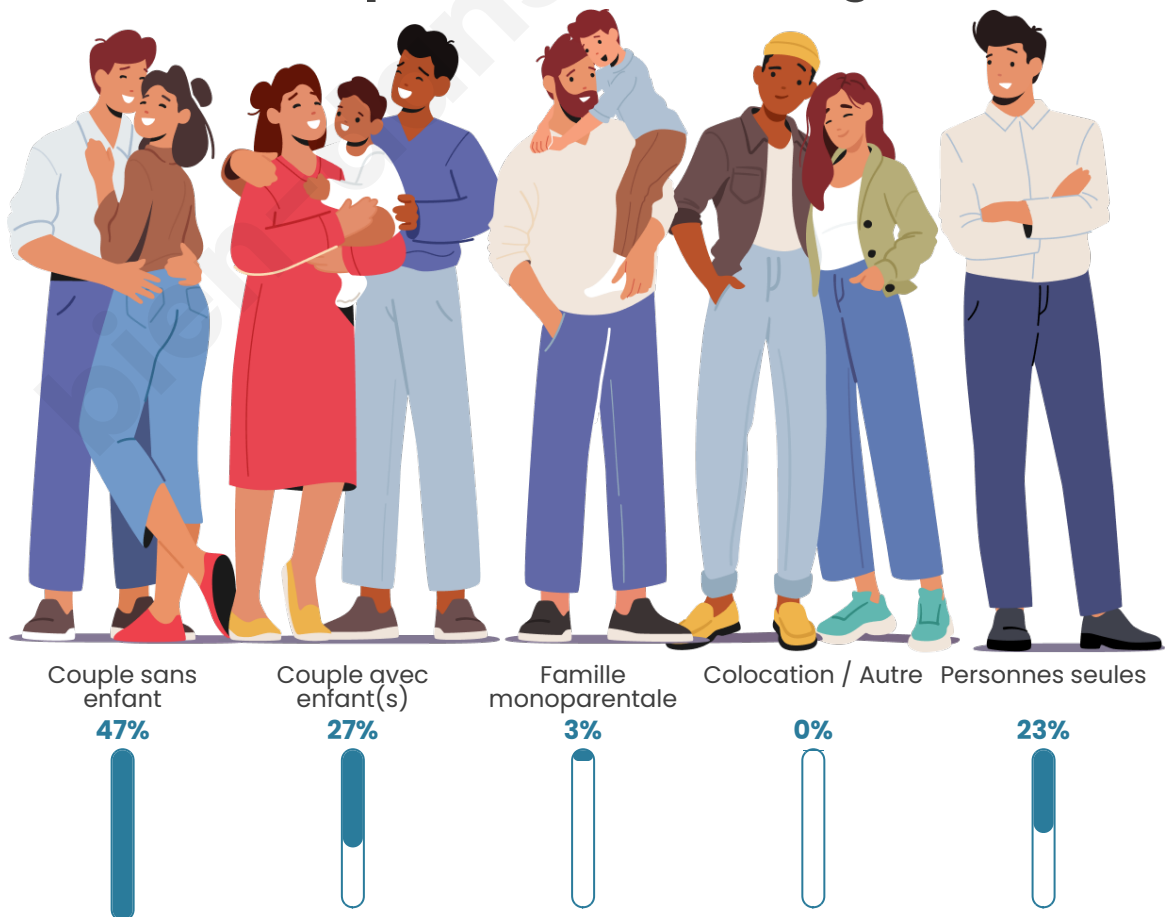

Tranche d'âge

Activité professionnelle

Niveau de diplôme

Composition des ménages

Profils électoraux

Premier tour

	Emmanuel MACRON	44.35 %
	Marine LE PEN	30.43 %
	Jean-Luc MÉLENCHON	6.96 %
	Fabien ROUSSEL	4.35 %
	Valérie PÉCRESE	3.48 %
	Nicolas DUPONT- AIGNAN	3.48 %
	Jean LASSALLE	2.61 %
	Éric ZEMMOUR	1.74 %
	Anne HIDALGO	1.74 %
	Yannick JADOT	0.87 %
	Nathalie ARTHAUD	0.00 %
	Philippe POUTOU	0.00 %