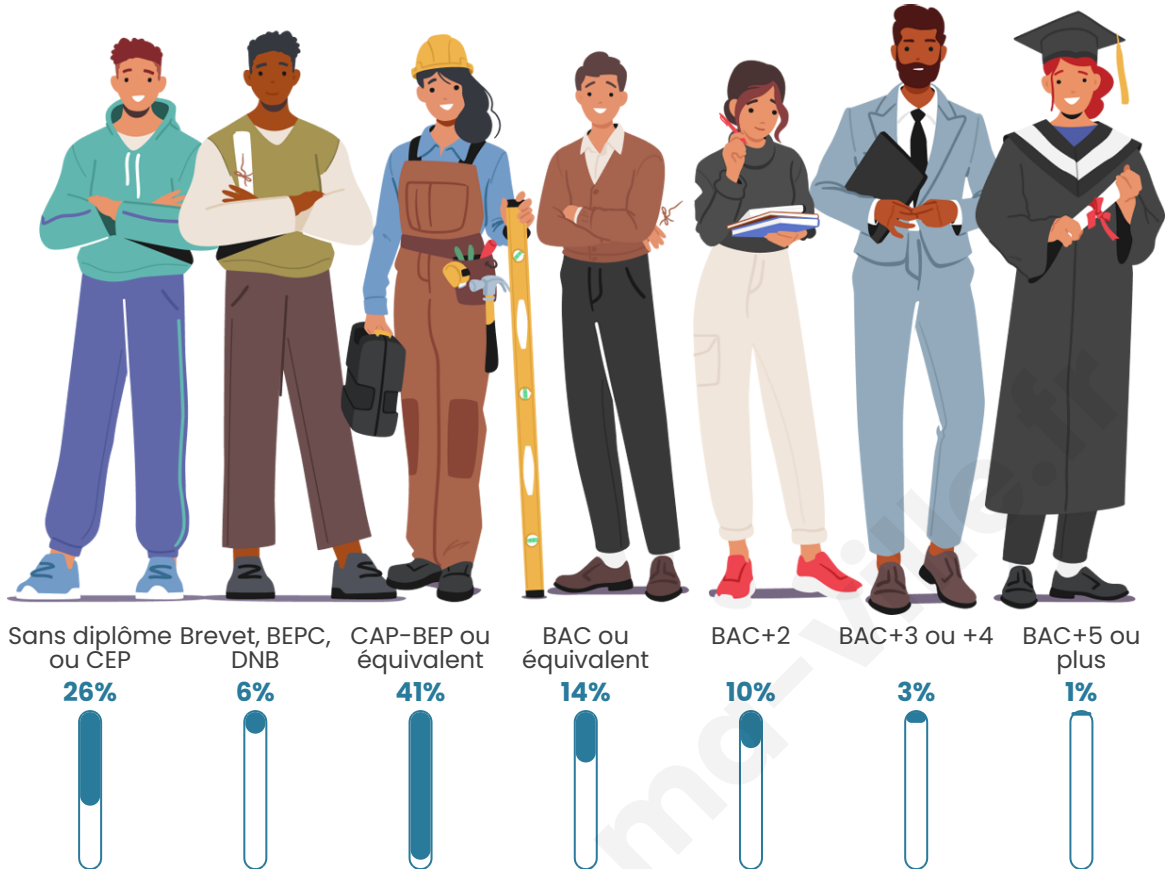

194

Age moyen

48 ans

Pop active

40.7%

Taux chômage

5.2%

Pop densité

Tranche d'âge

Activité professionnelle

Niveau de diplôme

Composition des ménages

Profils électoraux

Premier tour

	Emmanuel MACRON	44.35 %
	Marine LE PEN	30.43 %
	Jean-Luc MÉLENCHON	6.96 %
	Fabien ROUSSEL	4.35 %
	Valérie PÉCRESE	3.48 %
	Nicolas DUPONT- AIGNAN	3.48 %
	Jean LASSALLE	2.61 %
	Éric ZEMMOUR	1.74 %
	Anne HIDALGO	1.74 %
	Yannick JADOT	0.87 %
	Nathalie ARTHAUD	0.00 %
	Philippe POUTOU	0.00 %