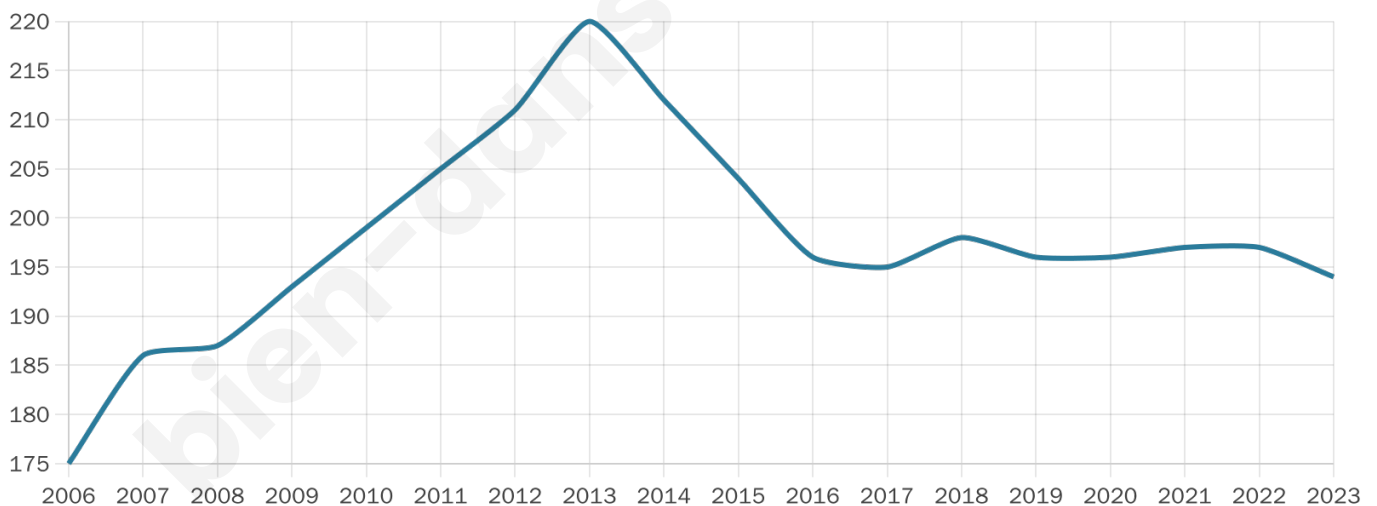

194

Age moyen

48 ans

Pop active

40.7%

Taux chômage

5.2%

Pop densité

19 h/km²

Revenu moyen

19 750 €/an

Evolution du nombre d'habitants

Sources : Institut national de la statistique et des études économiques (insee) selon Les dernières parutions officielles de 2024 portant sur les années 2020, 2021 et 2022.