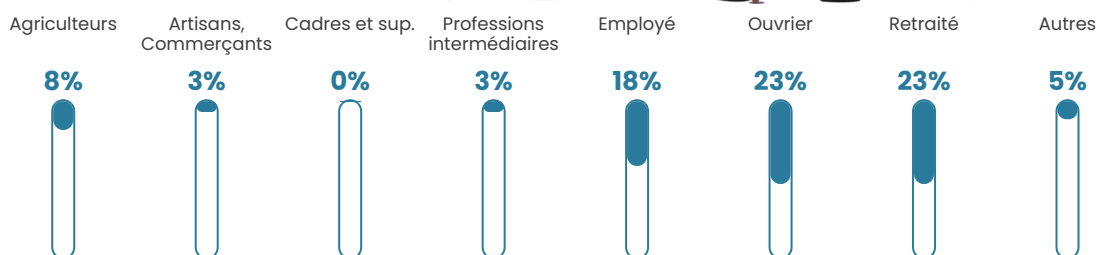

19 h/km²

Revenu moyen

19 750 €/an

Evolution du nombre d'habitants

Sources : Institut national de la statistique et des études économiques (insee) selon Les dernières parutions officielles de 2024 portant sur les années 2020, 2021 et 2022.

Tranche d'âge

Activité professionnelle

Niveau de diplôme

Composition des ménages

Profils électoraux

Premier tour

	Emmanuel MACRON	44.35 %
	Marine LE PEN	30.43 %
	Jean-Luc MÉLENCHON	6.96 %
	Fabien ROUSSEL	4.35 %
	Valérie PÉCRESE	3.48 %
	Nicolas DUPONT- AIGNAN	3.48 %
	Jean LASSALLE	2.61 %
	Éric ZEMMOUR	1.74 %
	Anne HIDALGO	1.74 %
	Yannick JADOT	0.87 %
	Nathalie ARTHAUD	0.00 %
	Philippe POUTOU	0.00 %