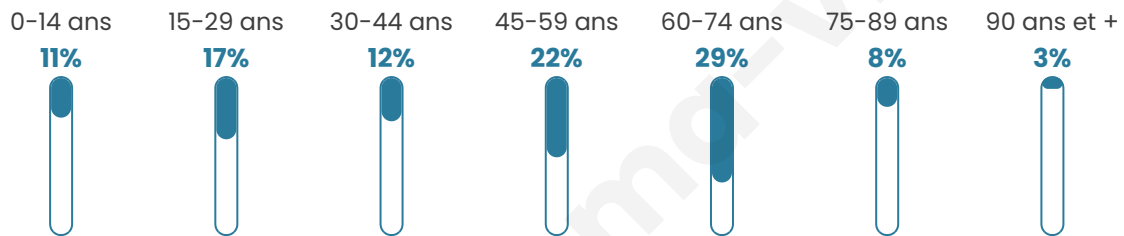

194

Age moyen

48 ans

Pop active

40.7%

Taux chômage

5.2%

Pop densité

19 h/km²

Revenu moyen

19 750 €/an

Evolution du nombre d'habitants

Sources : Institut national de la statistique et des études économiques (insee) selon Les dernières parutions officielles de 2024 portant sur les années 2020, 2021 et 2022.

Tranche d'âge

Activité professionnelle

Niveau de diplôme

Composition des ménages

Profils électoraux

Premier tour

	Emmanuel MACRON	44.35 %
	Marine LE PEN	30.43 %
	Jean-Luc MÉLENCHON	6.96 %
	Fabien ROUSSEL	4.35 %
	Valérie PÉCRESE	3.48 %
	Nicolas DUPONT- AIGNAN	3.48 %
	Jean LASSALLE	2.61 %
	Éric ZEMMOUR	1.74 %
	Anne HIDALGO	1.74 %
	Yannick JADOT	0.87 %
	Nathalie ARTHAUD	0.00 %
	Philippe POUTOU	0.00 %

157 inscrits

Participation : 73.25%
Votes blancs : 0.00%
Votes nuls : 0.00%

Second tour

	Emmanuel MACRON	56,92 %
	Marine LE PEN	43,08 %

157 inscrits

Participation : 87.26%
Votes blancs : 3.65%
Votes nuls : 1.46%