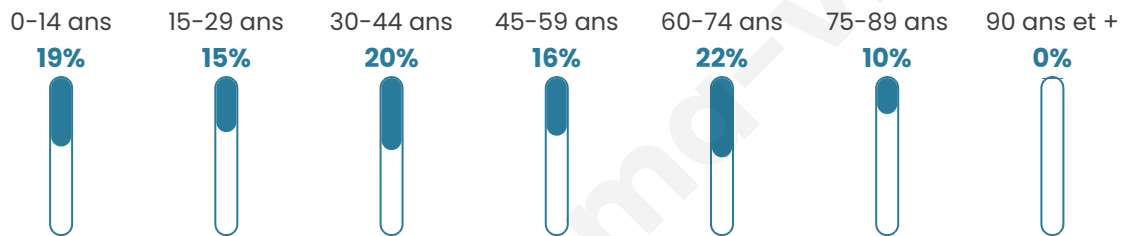

Version web

Ville de Allaines

Présenté par

BIEN dans
ma **VILLE** 

Sommaire

Situation géographique	3
Statistiques sur la population	4
Evolution du nombre d'habitants	4
Tranche d'âge	5
0-14 ans	5
15-29 ans	5
30-44 ans	5
45-59 ans	5
60-74 ans	5
75-89 ans	5
90 ans et +	5
Activité professionnelle	5
Agriculteurs	5
Artisans, Commerçants	5
Cadres et sup.	5
Professions intermédiaires	5
Employé	5
Ouvrier	5
Retraité	5
Autres	5
Niveau de diplôme	6
Sans diplôme ou CEP	6
Brevet, BEPC, DNB	6
CAP-BEP ou équivalent	6
BAC ou équivalent	6
BAC+2	6
BAC+3 ou +4	6
BAC+5 ou plus	6
Composition des ménages	6
Couple sans enfant	6
Couple avec enfant(s)	6
Famille monoparentale	6
Colocation / Autre	6
Personnes seules	6
Profils électoraux	7
Premier tour	7
Sécurité	8
Evolution du nombre d'infractions	8
Pour comparer	9
Services à la population	10
Commerce	10
Éducation	10
Villes autour de Allaines	11

42 ans

Pop active

40.6%

Taux chômage

7.7%

Pop densité

52 h/km²

Revenu moyen

Tranche d'âge

Activité professionnelle

Niveau de diplôme

Composition des ménages

Profils électoraux

Premier tour

	Marine LE PEN	36.90 %
	Emmanuel MACRON	32.14 %
	Jean-Luc MÉLENCHON	9.13 %
	Éric ZEMMOUR	7.94 %
	Valérie PÉCRESE	4.37 %
	Jean LASSALLE	3.57 %
	Yannick JADOT	1.98 %
	Fabien ROUSSEL	1.59 %
	Nicolas DUPONT-AIGNAN	1.59 %
	Nathalie ARTHAUD	0.40 %
	Anne HIDALGO	0.40 %
	Philippe POUTOU	0.00 %