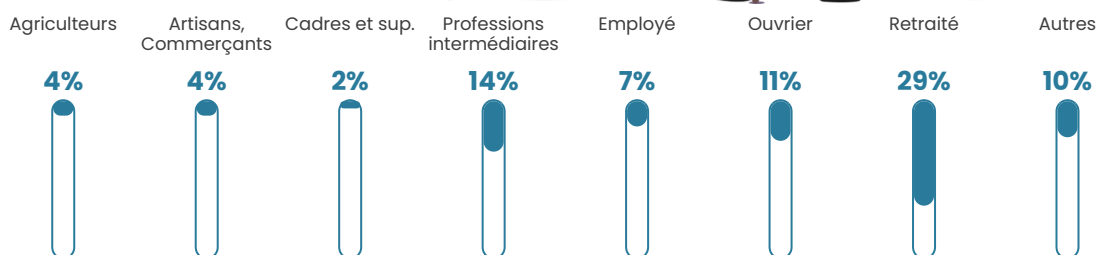

22 230 €/an

Evolution du nombre d'habitants

Sources : Institut national de la statistique et des études économiques (insee) selon Les dernières parutions officielles de 2024 portant sur les années 2020, 2021 et 2022.

Tranche d'âge

Activité professionnelle

Niveau de diplôme

Composition des ménages

Profils électoraux

Premier tour

	Marine LE PEN	36.90 %
	Emmanuel MACRON	32.14 %
	Jean-Luc MÉLENCHON	9.13 %
	Éric ZEMMOUR	7.94 %
	Valérie PÉCRESE	4.37 %
	Jean LASSALLE	3.57 %
	Yannick JADOT	1.98 %
	Fabien ROUSSEL	1.59 %
	Nicolas DUPONT-AIGNAN	1.59 %
	Nathalie ARTHAUD	0.40 %
	Anne HIDALGO	0.40 %
	Philippe POUTOU	0.00 %