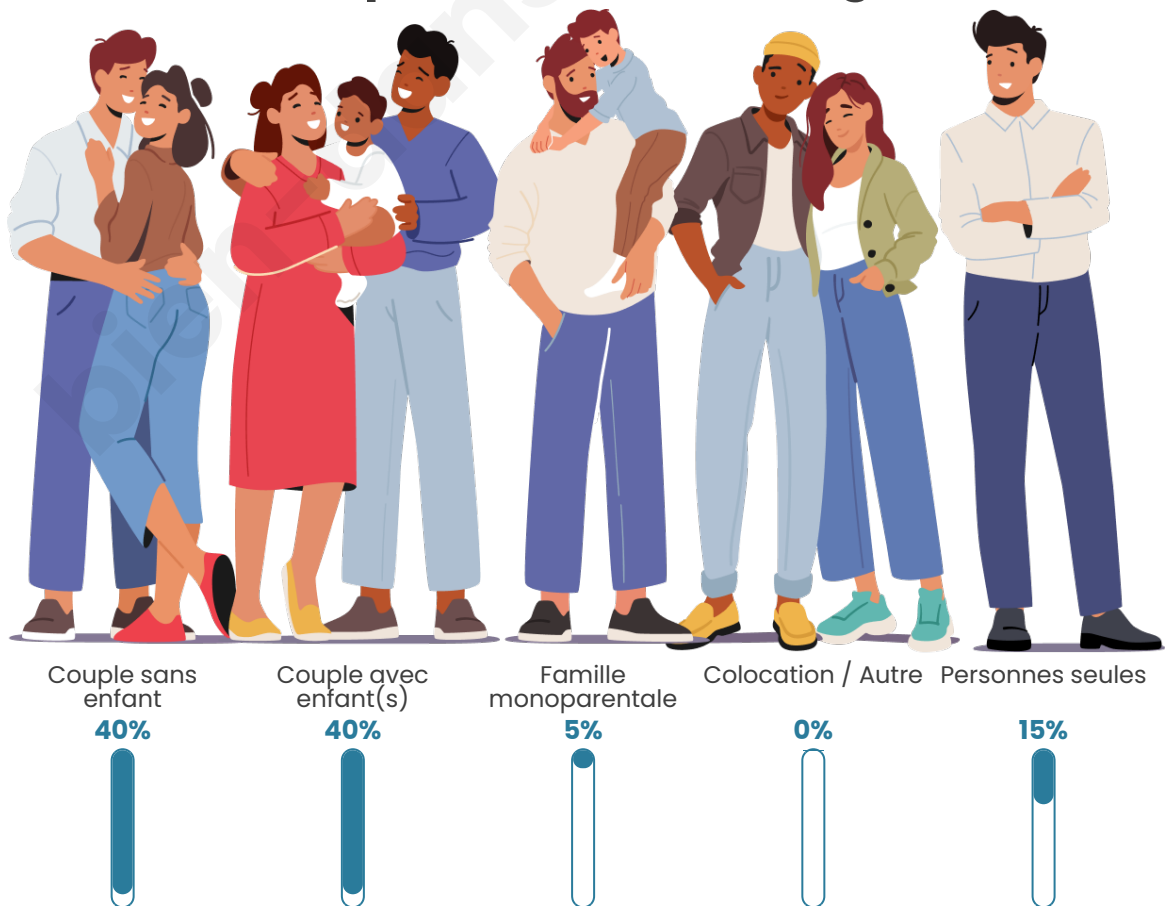

Tranche d'âge

Activité professionnelle

Niveau de diplôme

Composition des ménages

Profils électoraux

Premier tour

	Marine LE PEN	36.90 %
	Emmanuel MACRON	32.14 %
	Jean-Luc MÉLENCHON	9.13 %
	Éric ZEMMOUR	7.94 %
	Valérie PÉCRESE	4.37 %
	Jean LASSALLE	3.57 %
	Yannick JADOT	1.98 %
	Fabien ROUSSEL	1.59 %
	Nicolas DUPONT-AIGNAN	1.59 %
	Nathalie ARTHAUD	0.40 %
	Anne HIDALGO	0.40 %
	Philippe POUTOU	0.00 %