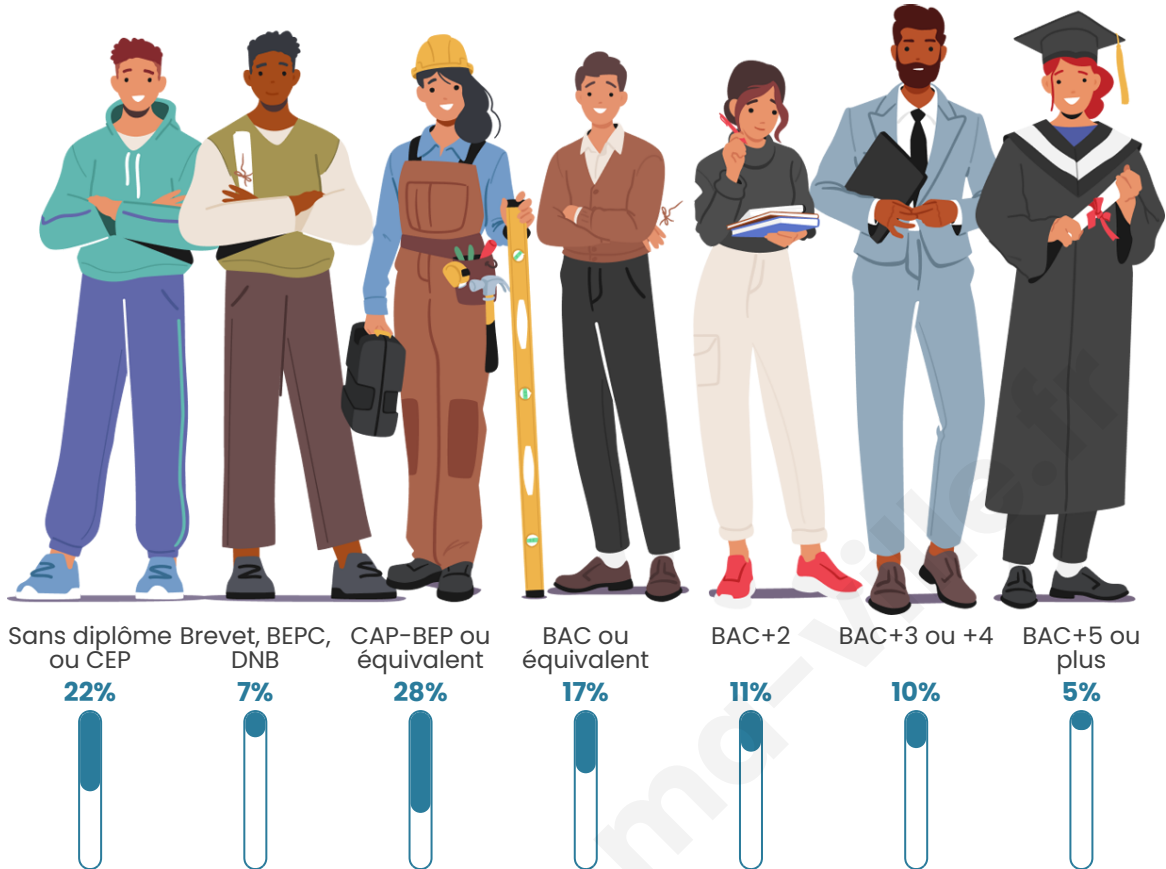

Tranche d'âge

Activité professionnelle

Niveau de diplôme

Composition des ménages

Profils électoraux

Premier tour

	Marine LE PEN	36.90 %
	Emmanuel MACRON	32.14 %
	Jean-Luc MÉLENCHON	9.13 %
	Éric ZEMMOUR	7.94 %
	Valérie PÉCRESE	4.37 %
	Jean LASSALLE	3.57 %
	Yannick JADOT	1.98 %
	Fabien ROUSSEL	1.59 %
	Nicolas DUPONT-AIGNAN	1.59 %
	Nathalie ARTHAUD	0.40 %
	Anne HIDALGO	0.40 %
	Philippe POUTOU	0.00 %