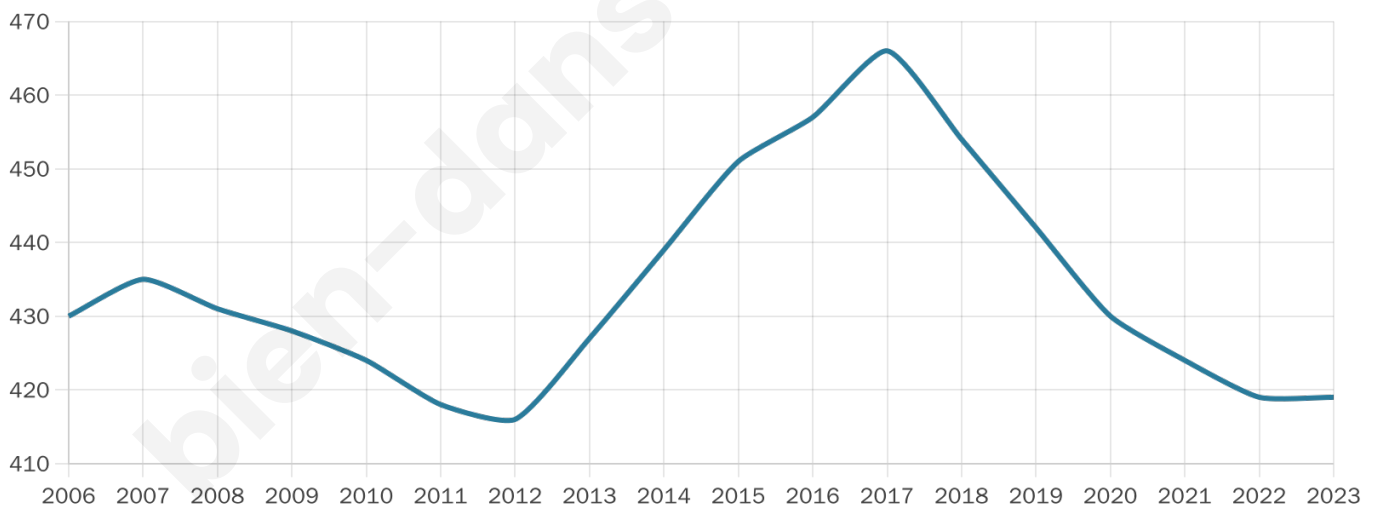

42 ans

Pop active

40.6%

Taux chômage

7.7%

Pop densité

52 h/km²

Revenu moyen

22 230 €/an

Evolution du nombre d'habitants

Sources : Institut national de la statistique et des études économiques (insee) selon Les dernières parutions officielles de 2024 portant sur les années 2020, 2021 et 2022.