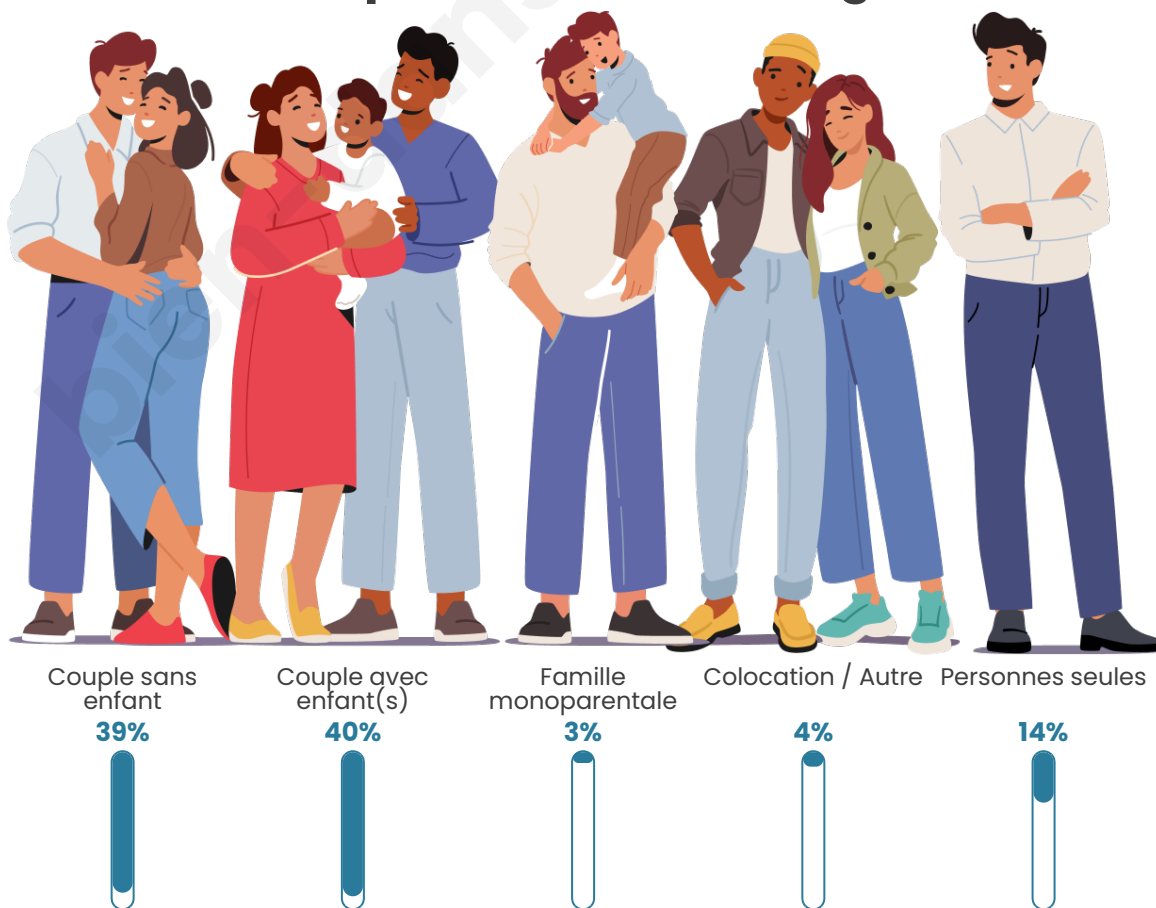

Tranche d'âge

Activité professionnelle

Niveau de diplôme

Composition des ménages

Profils électoraux

Premier tour

	Emmanuel MACRON	28.18 %
	Marine LE PEN	25.72 %
	Jean-Luc MÉLENCHON	17.99 %
	Éric ZEMMOUR	8.74 %
	Valérie PÉCRESE	5.35 %
	Yannick JADOT	4.84 %
	Nicolas DUPONT- AIGNAN	2.89 %
	Jean LASSALLE	2.45 %
	Anne HIDALGO	1.57 %
	Fabien ROUSSEL	1.32 %
	Nathalie ARTHAUD	0.50 %
	Philippe POUTOU	0.44 %