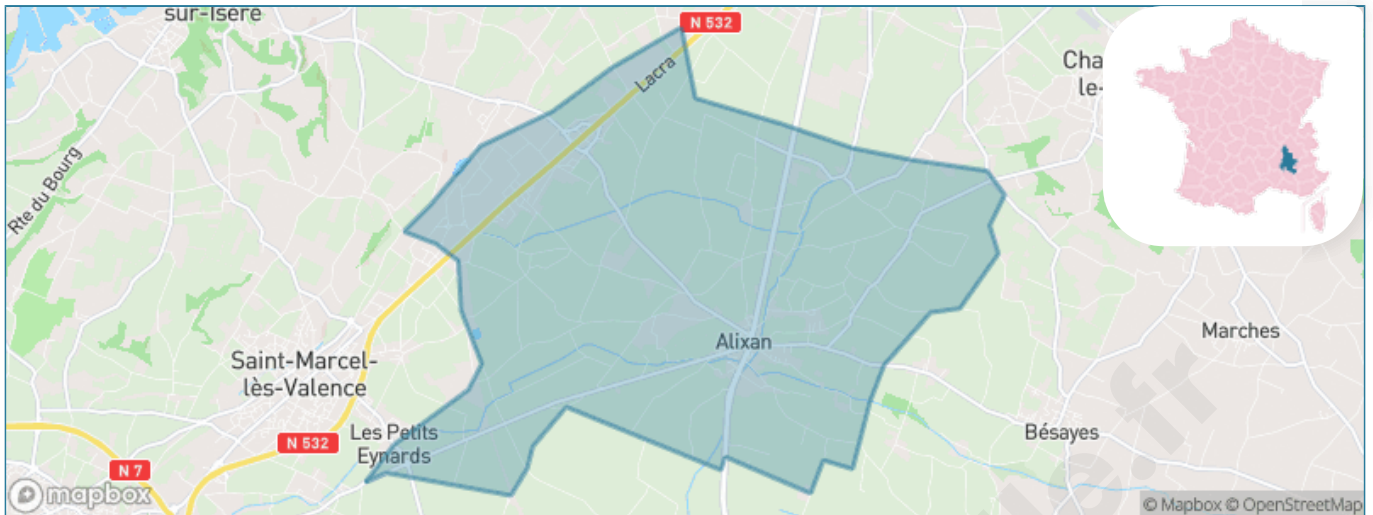

Version web

Ville de Alixan

Présenté par

BIEN dans
ma **VILLE** 

Sommaire

Situation géographique	3
Statistiques sur la population	4
Evolution du nombre d'habitants	4
Tranche d'âge	5
0-14 ans	5
15-29 ans	5
30-44 ans	5
45-59 ans	5
60-74 ans	5
75-89 ans	5
90 ans et +	5
Activité professionnelle	5
Agriculteurs	5
Artisans, Commerçants	5
Cadres et sup.	5
Professions intermédiaires	5
Employé	5
Ouvrier	5
Retraité	5
Autres	5
Niveau de diplôme	6
Sans diplôme ou CEP	6
Brevet, BEPC, DNB	6
CAP-BEP ou équivalent	6
BAC ou équivalent	6
BAC+2	6
BAC+3 ou +4	6
BAC+5 ou plus	6
Composition des ménages	6
Couple sans enfant	6
Couple avec enfant(s)	6
Famille monoparentale	6
Colocation / Autre	6
Personnes seules	6
Profil électoraux	7
Premier tour	7
Sécurité	8
Evolution du nombre d'infractions	8
Pour comparer	9
Services à la population	10
Commerce	10
Éducation	10
Villes autour de Alixan	11
Avis sur la ville de Alixan	12
Moyenne par critère	12
Villes autour de Alixan	12
Répartition des avis par note	12
Répartition des avis par note	12

Situation géographique

i Informations clés

- **Région** : Auvergne-Rhône-Alpes
- **Département** : Drôme
- **Code postal** : 26300
- **Superficie** : 28 km²

LE DÉPARTEMENT

Statistiques sur la population

Nombre d'habitants