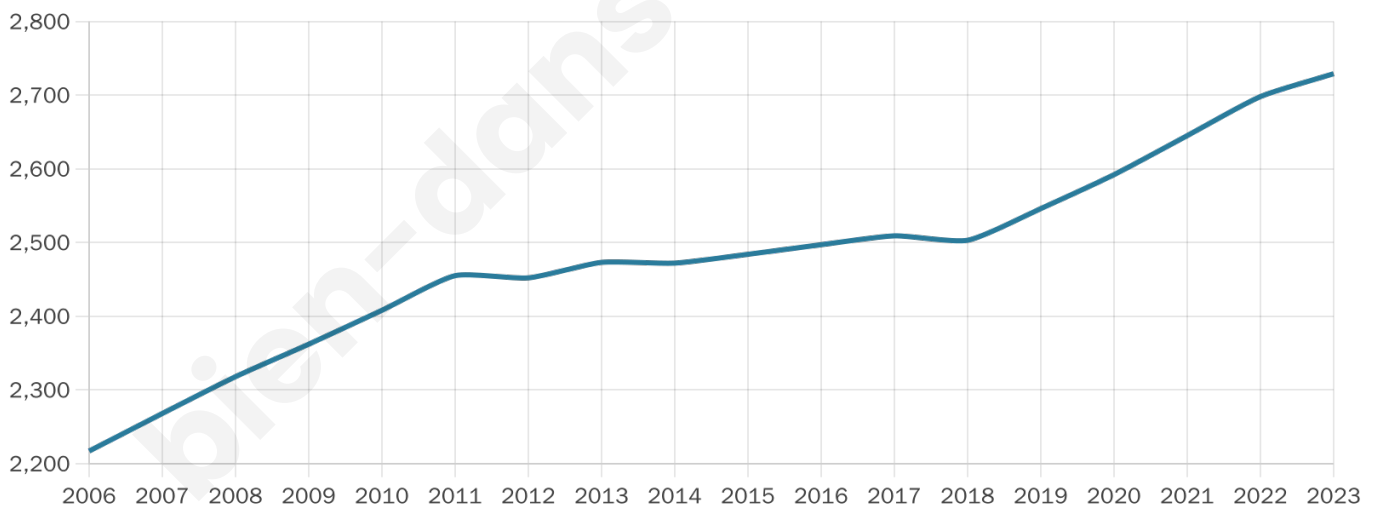

2 729

Age moyen

39 ans

Pop active

50.5%

Taux chômage

4.7%

Pop densité

97 h/km²

Revenu moyen

24 590 €/an

Evolution du nombre d'habitants

Sources : Institut national de la statistique et des études économiques (insee) selon Les dernières parutions officielles de 2024 portant sur les années 2020, 2021 et 2022.