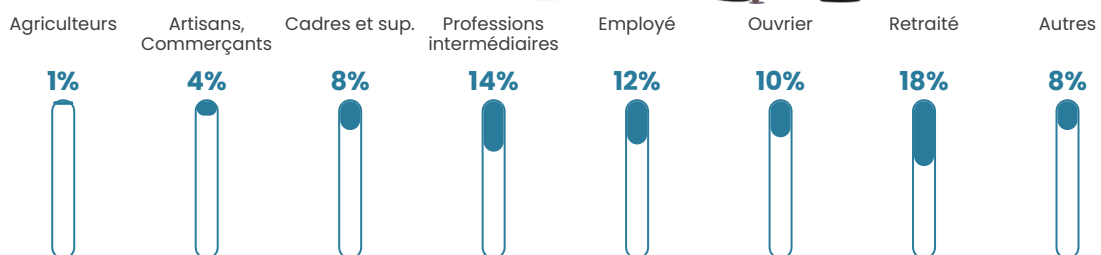

97 h/km²

Revenu moyen

24 590 €/an

Evolution du nombre d'habitants

Sources : Institut national de la statistique et des études économiques (insee) selon Les dernières parutions officielles de 2024 portant sur les années 2020, 2021 et 2022.

Tranche d'âge

Activité professionnelle

Niveau de diplôme

Composition des ménages

Profils électoraux

Premier tour

	Emmanuel MACRON	28.18 %
	Marine LE PEN	25.72 %
	Jean-Luc MÉLENCHON	17.99 %
	Éric ZEMMOUR	8.74 %
	Valérie PÉCRESE	5.35 %
	Yannick JADOT	4.84 %
	Nicolas DUPONT- AIGNAN	2.89 %
	Jean LASSALLE	2.45 %
	Anne HIDALGO	1.57 %
	Fabien ROUSSEL	1.32 %
	Nathalie ARTHAUD	0.50 %
	Philippe POUTOU	0.44 %