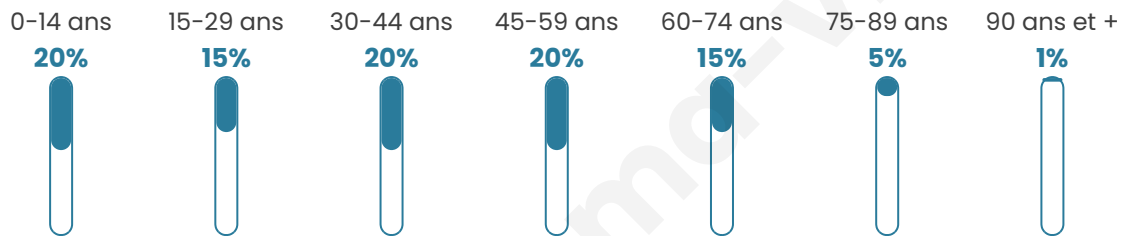

2 729

Age moyen

39 ans

Pop active

50.5%

Taux chômage

4.7%

Pop densité

97 h/km²

Revenu moyen

24 590 €/an

Evolution du nombre d'habitants

Sources : Institut national de la statistique et des études économiques (insee) selon Les dernières parutions officielles de 2024 portant sur les années 2020, 2021 et 2022.

Tranche d'âge

Activité professionnelle

Niveau de diplôme

Composition des ménages

Profils électoraux

Premier tour

	Emmanuel MACRON	28.18 %
	Marine LE PEN	25.72 %
	Jean-Luc MÉLENCHON	17.99 %
	Éric ZEMMOUR	8.74 %
	Valérie PÉCRESE	5.35 %
	Yannick JADOT	4.84 %
	Nicolas DUPONT- AIGNAN	2.89 %
	Jean LASSALLE	2.45 %
	Anne HIDALGO	1.57 %
	Fabien ROUSSEL	1.32 %
	Nathalie ARTHAUD	0.50 %
	Philippe POUTOU	0.44 %

2 025 inscrits

Participation : 79.85%

Votes blancs : 1.48%

Votes nuls : 0.19%

Second tour

	Emmanuel MACRON	55,16 %
	Marine LE PEN	44,84 %

2 022 inscrits

Participation : 78.88%