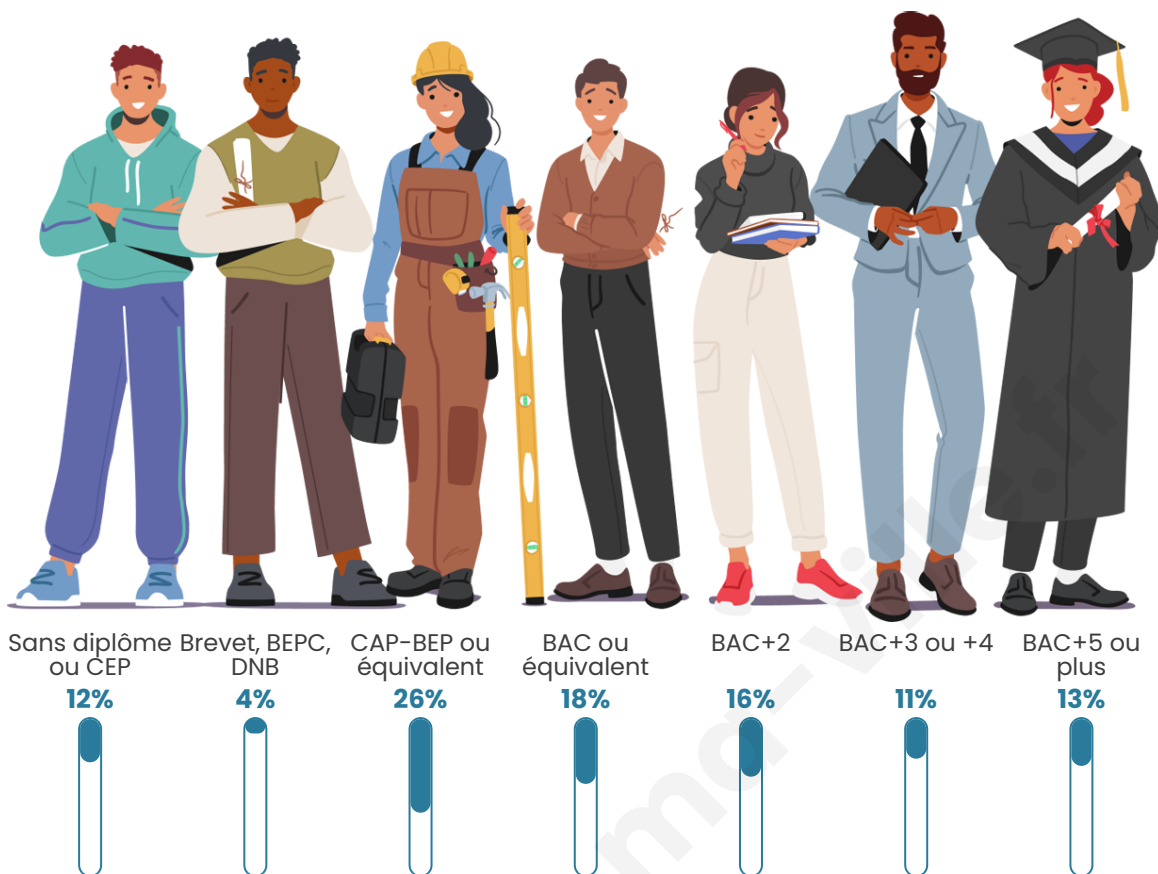

2 729

Age moyen

39 ans

Pop active

50.5%

Taux chômage

4.7%

Pop densité

Tranche d'âge

Activité professionnelle

Niveau de diplôme

Composition des ménages

Profils électoraux

Premier tour

	Emmanuel MACRON	28.18 %
	Marine LE PEN	25.72 %
	Jean-Luc MÉLENCHON	17.99 %
	Éric ZEMMOUR	8.74 %
	Valérie PÉCRESE	5.35 %
	Yannick JADOT	4.84 %
	Nicolas DUPONT- AIGNAN	2.89 %
	Jean LASSALLE	2.45 %
	Anne HIDALGO	1.57 %
	Fabien ROUSSEL	1.32 %
	Nathalie ARTHAUD	0.50 %
	Philippe POUTOU	0.44 %