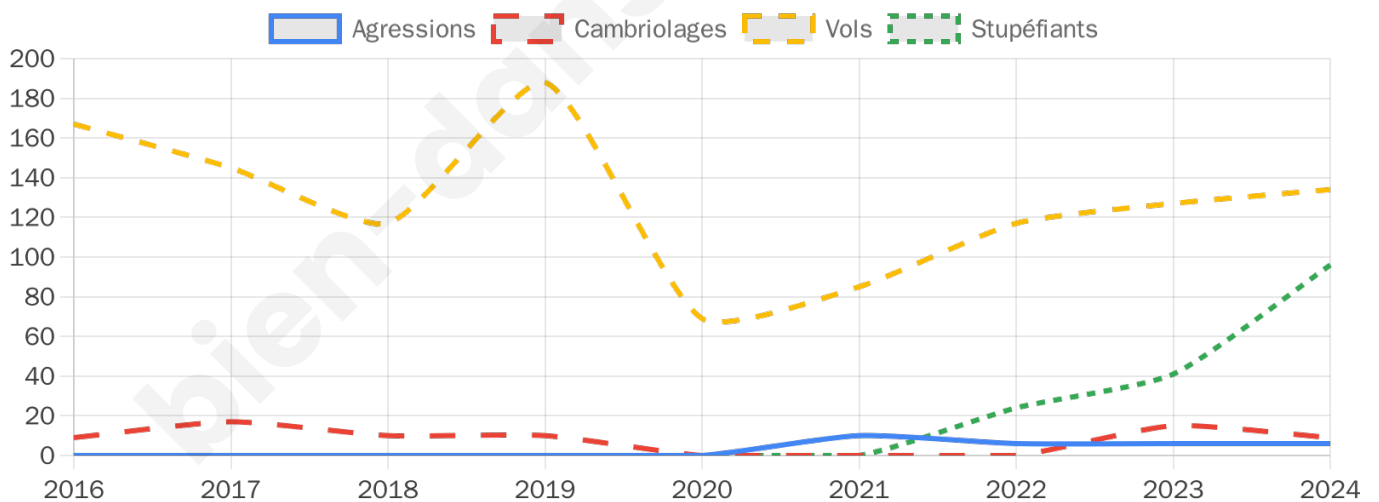

2 025 inscrits

Participation : 79.85%

Votes blancs : 1.48%

Votes nuls : 0.19%

Second tour

	Emmanuel MACRON	55,16 %
	Marine LE PEN	44,84 %

2 022 inscrits

Participation : 78.88%

Votes blancs : 6.08%

Votes nuls : 2.19%

Sécurité

Agressions physiques / sexuelles

6

Cambriolages

9

Vols / dégradations

134

Stupéfiants

96

Evolution du nombre d'infractions

Pour comparer

(en proportion du nombre d'habitants)

Sources : Bases statistiques communale, départementale et régionale de la délinquance enregistrée par la police et la gendarmerie nationales selon les dernières parutions officielles de 2025 portant sur l'année 2024 ([data.gouv](https://data.gouv.fr)).