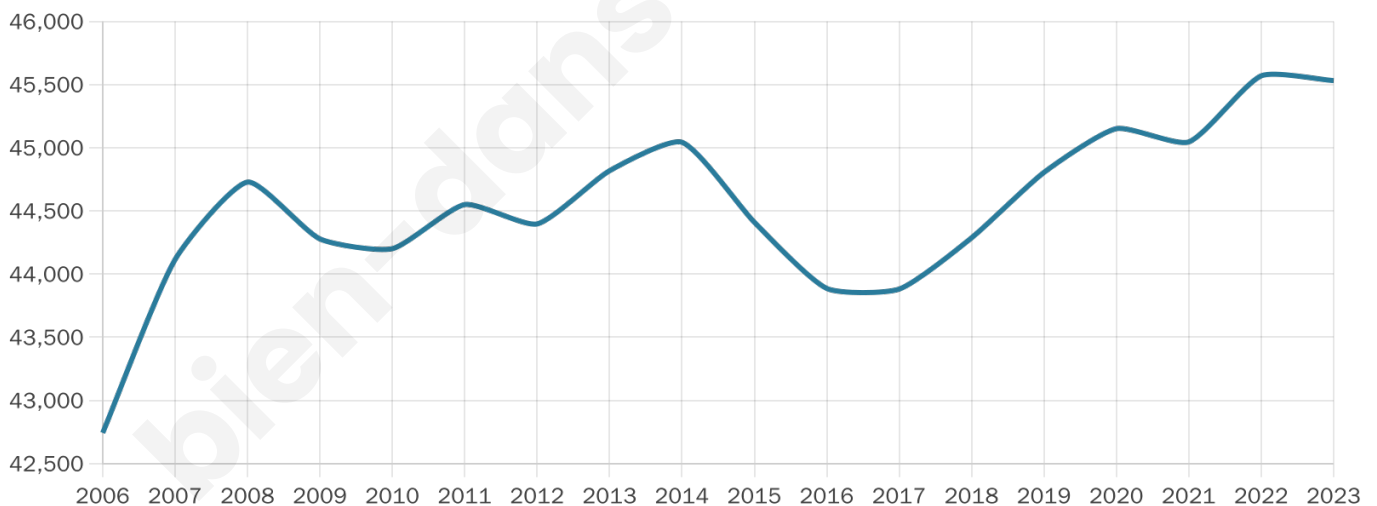

# Statistiques sur la population

Nombre d'habitants

**45 531**

Age moyen

**38 ans**

Pop active

**51.3%**

Taux chômage

**11.1%**

Pop densité

**15 177 h/km<sup>2</sup>**

Revenu moyen

**22 360 €/an**

## Evolution du nombre d'habitants

Sources : Institut national de la statistique et des études économiques (insee) selon Les dernières parutions officielles de 2024 portant sur les années 2020, 2021 et 2022.