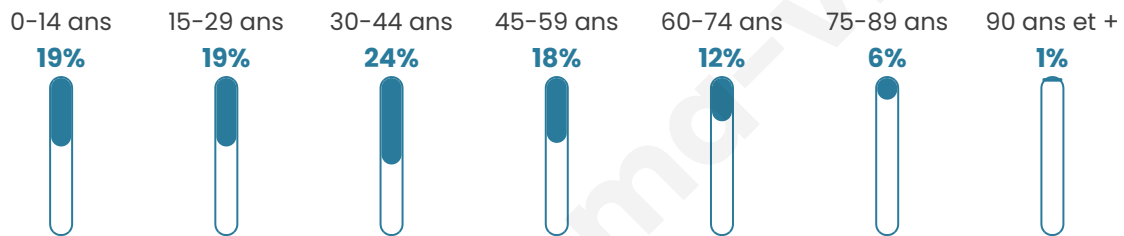

# Statistiques sur la population

Nombre d'habitants

**45 531**

Age moyen

**38 ans**

Pop active

**51.3%**

Taux chômage

**11.1%**

Pop densité

**15 177 h/km<sup>2</sup>**

Revenu moyen

**22 360 €/an**

## Evolution du nombre d'habitants

Sources : Institut national de la statistique et des études économiques (insee) selon Les dernières parutions officielles de 2024 portant sur les années 2020, 2021 et 2022.

## Tranche d'âge