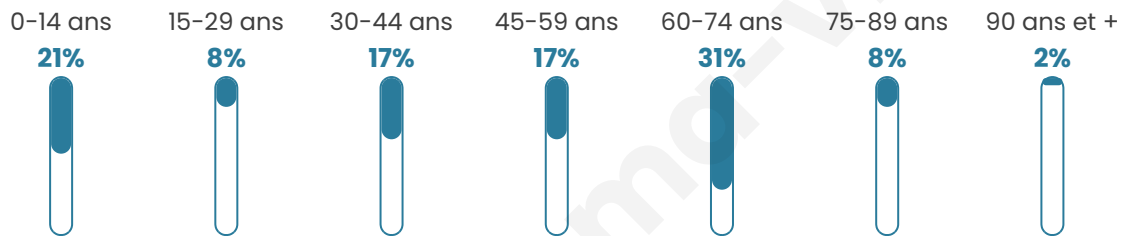

# Statistiques sur la population

Nombre d'habitants

**50**

Age moyen

**46 ans**

Pop active

**42%**

Taux chômage

**17.2%**

Pop densité

**8 h/km<sup>2</sup>**

Revenu moyen

**NC**

## Evolution du nombre d'habitants

Sources : Institut national de la statistique et des études économiques (insee) selon Les dernières parutions officielles de 2024 portant sur les années 2020, 2021 et 2022.

## Tranche d'âge