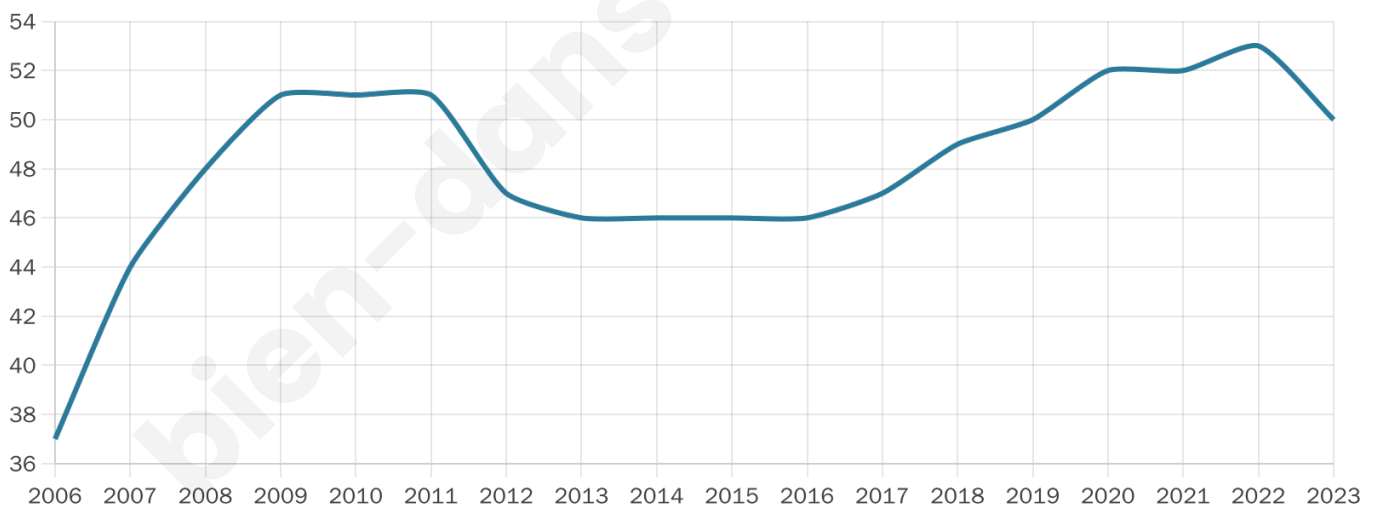

# Statistiques sur la population

Nombre d'habitants

**50**

Age moyen

**46 ans**

Pop active

**42%**

Taux chômage

**17.2%**

Pop densité

**8 h/km<sup>2</sup>**

Revenu moyen

**NC**

## Evolution du nombre d'habitants

Sources : Institut national de la statistique et des études économiques (insee) selon Les dernières parutions officielles de 2024 portant sur les années 2020, 2021 et 2022.

## Tranche d'âge