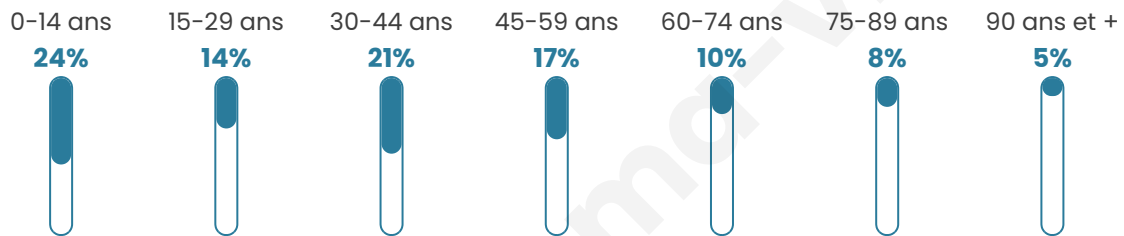

610

Age moyen

39 ans

Pop active

44.9%

Taux chômage

3.5%

Pop densité

38 h/km²

Revenu moyen

21 590 €/an

Evolution du nombre d'habitants

Sources : Institut national de la statistique et des études économiques (insee) selon Les dernières parutions officielles de 2024 portant sur les années 2020, 2021 et 2022.

Tranche d'âge

Activité professionnelle

Niveau de diplôme

Composition des ménages

Profils électoraux

Premier tour

	Emmanuel MACRON	33.23 %
	Marine LE PEN	30.67 %
	Jean-Luc MÉLENCHON	14.38 %
	Éric ZEMMOUR	4.79 %
	Valérie PÉCRESSÉ	4.79 %
	Jean LASSALLE	3.83 %
	Yannick JADOT	3.51 %
	Fabien ROUSSEL	1.60 %
	Nicolas DUPONT- AIGNAN	1.60 %
	Nathalie ARTHAUD	0.96 %
	Anne HIDALGO	0.32 %
	Philippe POUTOU	0.32 %

402 inscrits

Participation : 79.1%
Votes blancs : 0.94%
Votes nuls : 0.63%

Second tour

	Emmanuel MACRON	57,14 %
	Marine LE PEN	42,86 %

403 inscrits

Participation : 80.15%
Votes blancs : 4.33%
Votes nuls : 2.48%