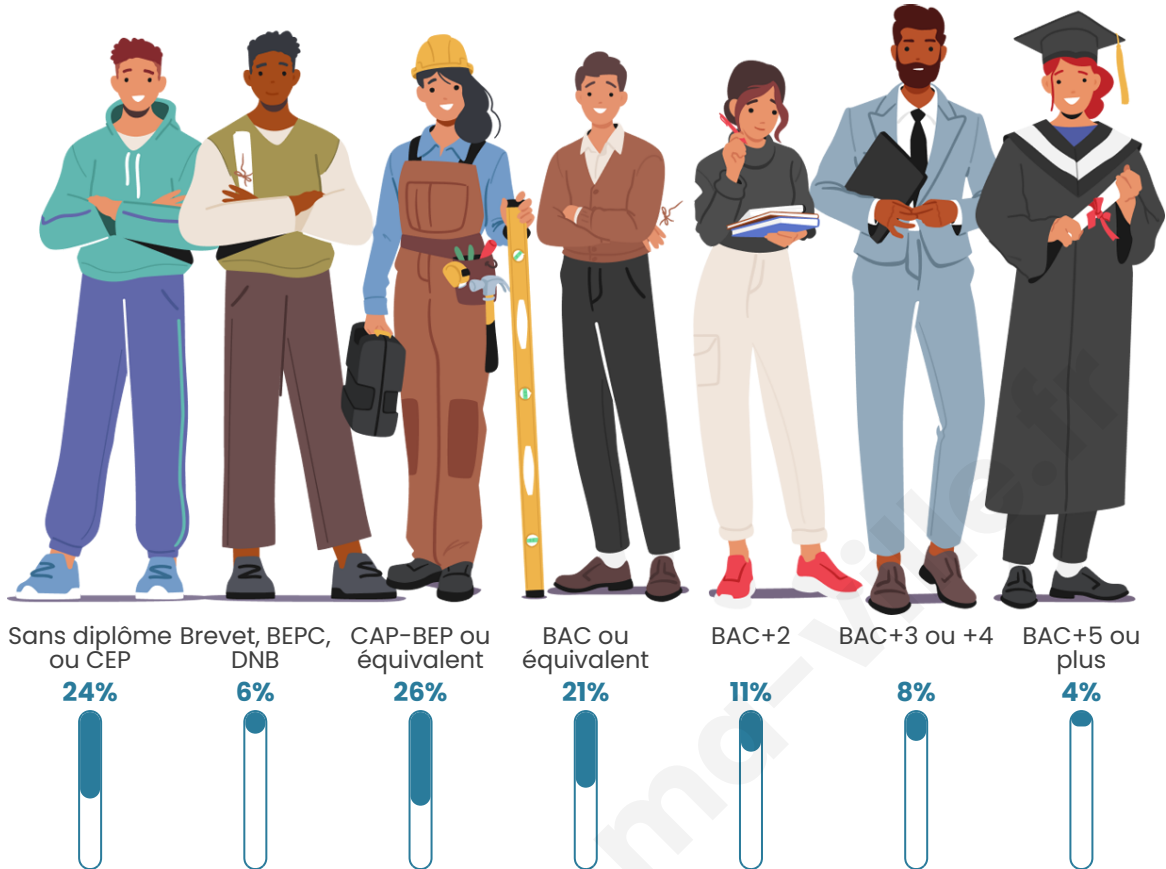

610

Age moyen

39 ans

Pop active

44.9%

Taux chômage

3.5%

Pop densité

Tranche d'âge

Activité professionnelle

Niveau de diplôme

Composition des ménages

Profils électoraux

Premier tour

	Emmanuel MACRON	33.23 %
	Marine LE PEN	30.67 %
	Jean-Luc MÉLENCHON	14.38 %
	Éric ZEMMOUR	4.79 %
	Valérie PÉCRESSÉ	4.79 %
	Jean LASSALLE	3.83 %
	Yannick JADOT	3.51 %
	Fabien ROUSSEL	1.60 %
	Nicolas DUPONT- AIGNAN	1.60 %
	Nathalie ARTHAUD	0.96 %
	Anne HIDALGO	0.32 %
	Philippe POUTOU	0.32 %