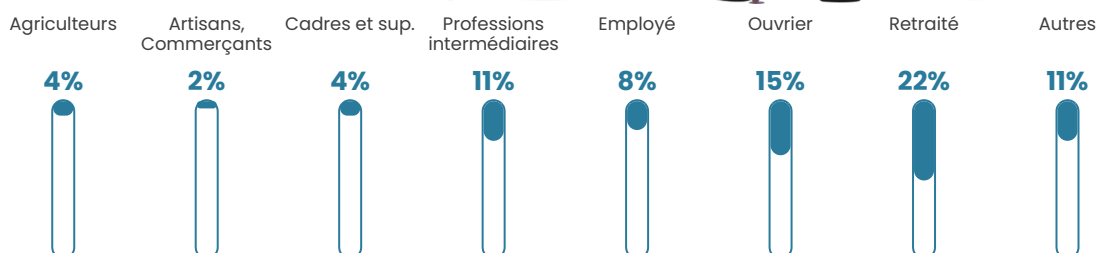

38 h/km²

Revenu moyen

21 590 €/an

Evolution du nombre d'habitants

Sources : Institut national de la statistique et des études économiques (insee) selon Les dernières parutions officielles de 2024 portant sur les années 2020, 2021 et 2022.

Tranche d'âge

Activité professionnelle

Niveau de diplôme

Composition des ménages

Profils électoraux

Premier tour

	Emmanuel MACRON	33.23 %
	Marine LE PEN	30.67 %
	Jean-Luc MÉLENCHON	14.38 %
	Éric ZEMMOUR	4.79 %
	Valérie PÉCRESSÉ	4.79 %
	Jean LASSALLE	3.83 %
	Yannick JADOT	3.51 %
	Fabien ROUSSEL	1.60 %
	Nicolas DUPONT- AIGNAN	1.60 %
	Nathalie ARTHAUD	0.96 %
	Anne HIDALGO	0.32 %
	Philippe POUTOU	0.32 %