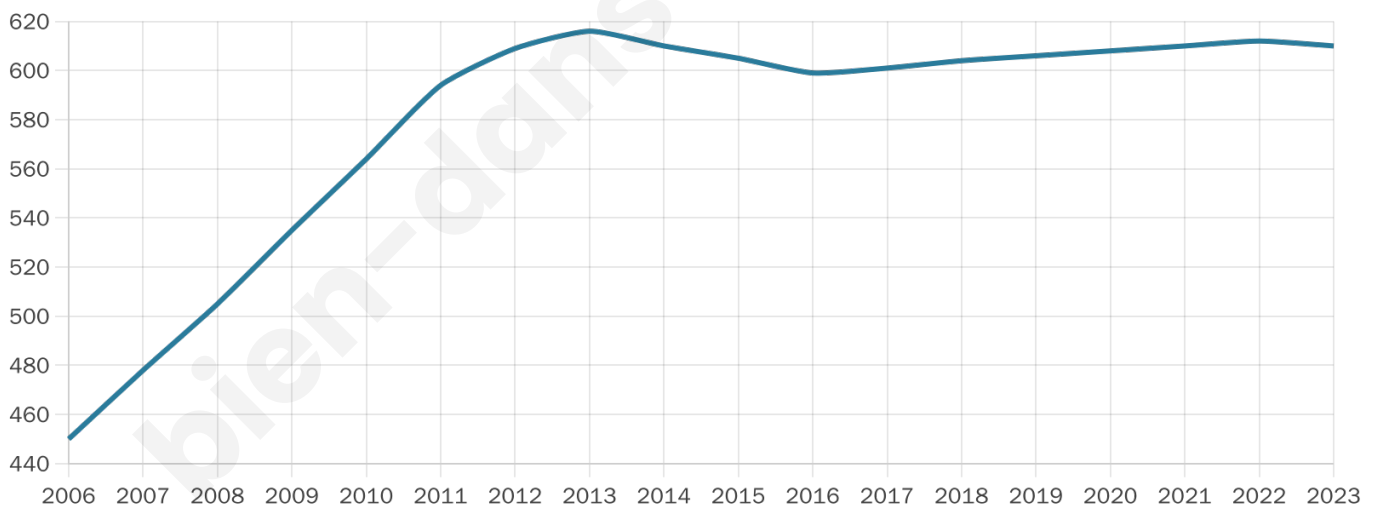

610

Age moyen

39 ans

Pop active

44.9%

Taux chômage

3.5%

Pop densité

38 h/km²

Revenu moyen

21 590 €/an

Evolution du nombre d'habitants

Sources : Institut national de la statistique et des études économiques (insee) selon Les dernières parutions officielles de 2024 portant sur les années 2020, 2021 et 2022.