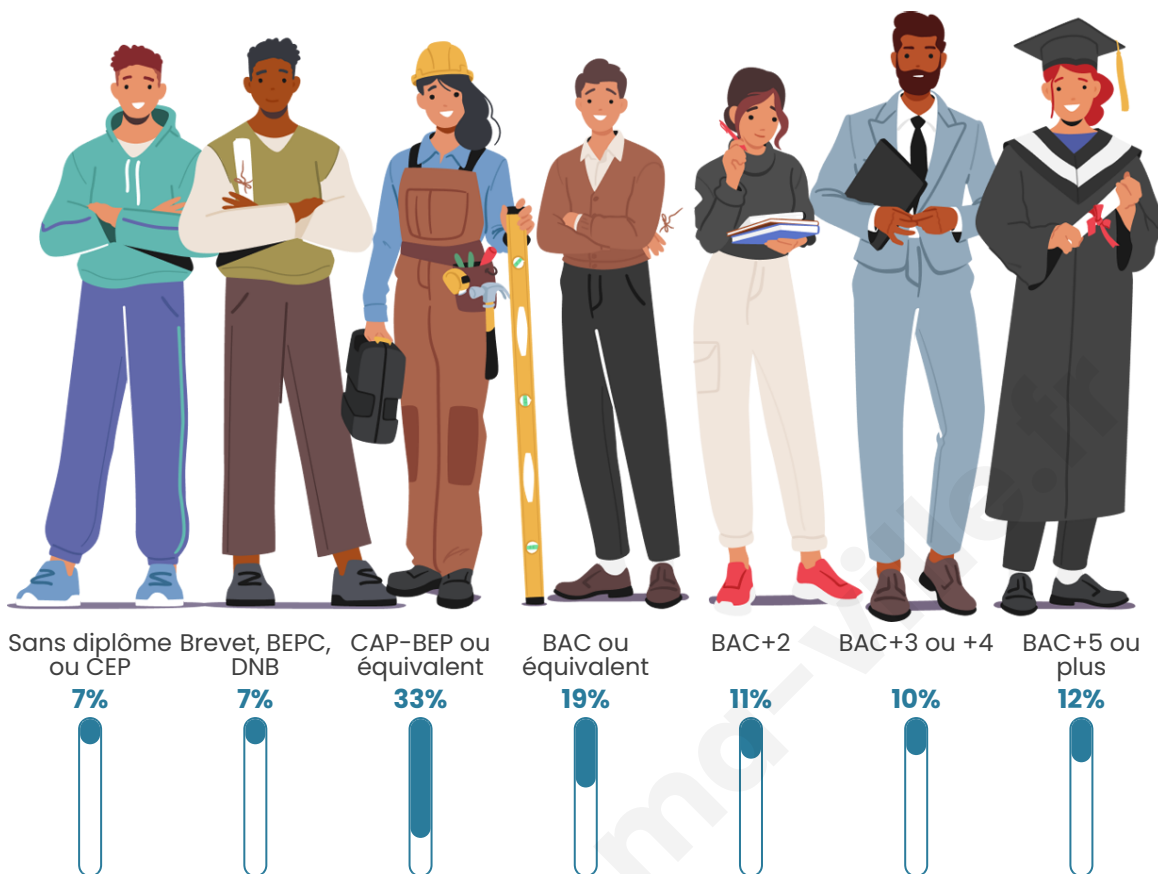

Tranche d'âge

Activité professionnelle

Niveau de diplôme

Composition des ménages

Profils électoraux

Premier tour

	Jean-Luc MÉLENCHON	35.66 %
	Marine LE PEN	20.16 %
	Emmanuel MACRON	19.38 %
	Éric ZEMMOUR	8.53 %
	Jean LASSALLE	5.43 %
	Valérie PÉCRESSÉ	5.43 %
	Anne HIDALGO	1.55 %
	Nicolas DUPONT- AIGNAN	1.55 %
	Nathalie ARTHAUD	0.78 %
	Fabien ROUSSEL	0.78 %
	Yannick JADOT	0.78 %
	Philippe POUTOU	0.00 %