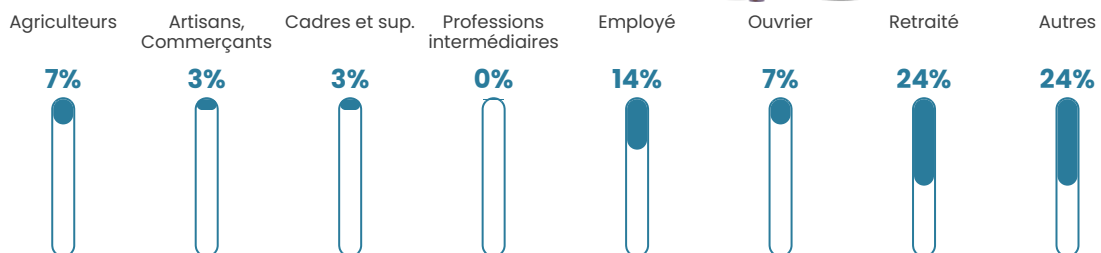

14 500 €/an

Evolution du nombre d'habitants

Sources : Institut national de la statistique et des études économiques (insee) selon Les dernières parutions officielles de 2024 portant sur les années 2020, 2021 et 2022.

Tranche d'âge

Activité professionnelle

Niveau de diplôme

Composition des ménages

Profils électoraux

Premier tour

	Jean-Luc MÉLENCHON	35.66 %
	Marine LE PEN	20.16 %
	Emmanuel MACRON	19.38 %
	Éric ZEMMOUR	8.53 %
	Jean LASSALLE	5.43 %
	Valérie PÉCRESSÉ	5.43 %
	Anne HIDALGO	1.55 %
	Nicolas DUPONT- AIGNAN	1.55 %
	Nathalie ARTHAUD	0.78 %
	Fabien ROUSSEL	0.78 %
	Yannick JADOT	0.78 %
	Philippe POUTOU	0.00 %