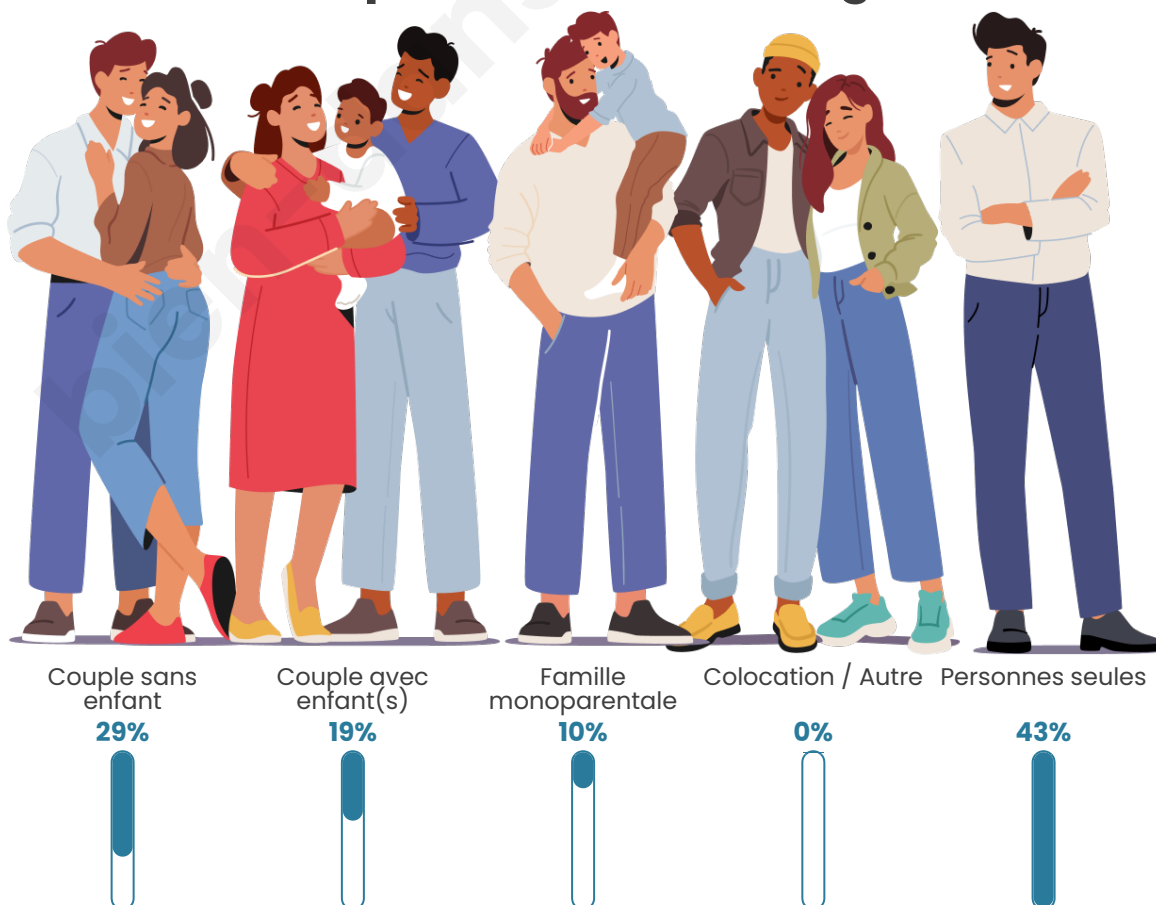

Tranche d'âge

Activité professionnelle

Niveau de diplôme

Composition des ménages

Profils électoraux

Premier tour

	Jean-Luc MÉLENCHON	35.66 %
	Marine LE PEN	20.16 %
	Emmanuel MACRON	19.38 %
	Éric ZEMMOUR	8.53 %
	Jean LASSALLE	5.43 %
	Valérie PÉCRESSÉ	5.43 %
	Anne HIDALGO	1.55 %
	Nicolas DUPONT- AIGNAN	1.55 %
	Nathalie ARTHAUD	0.78 %
	Fabien ROUSSEL	0.78 %
	Yannick JADOT	0.78 %
	Philippe POUTOU	0.00 %