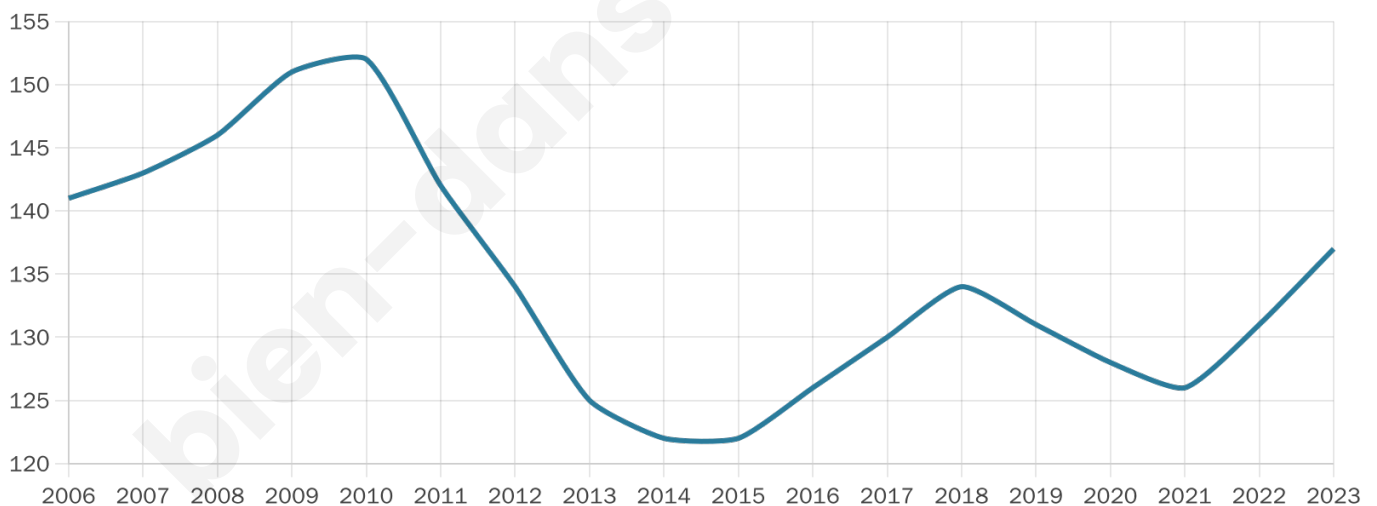

Version web

Ville de Aleu

Présenté par

BIEN dans
ma **VILLE** 

Sommaire

Situation géographique	3
Statistiques sur la population	4
Evolution du nombre d'habitants	4
Tranche d'âge	5
0-14 ans	5
15-29 ans	5
30-44 ans	5
45-59 ans	5
60-74 ans	5
75-89 ans	5
90 ans et +	5
Activité professionnelle	5
Agriculteurs	5
Artisans, Commerçants	5
Cadres et sup.	5
Professions intermédiaires	5
Employé	5
Ouvrier	5
Retraité	5
Autres	5
Niveau de diplôme	6
Sans diplôme ou CEP	6
Brevet, BEPC, DNB	6
CAP-BEP ou équivalent	6
BAC ou équivalent	6
BAC+2	6
BAC+3 ou +4	6
BAC+5 ou plus	6
Composition des ménages	6
Couple sans enfant	6
Couple avec enfant(s)	6
Famille monoparentale	6
Colocation / Autre	6
Personnes seules	6
Profils électoraux	7
Premier tour	7
Sécurité	8
Evolution du nombre d'infractions	8
Pour comparer	9
Services à la population	10
Commerce	10
Éducation	10
Villes autour de Aleu	11

50 ans

Pop active

41.6%

Taux chômage

23.3%

Pop densité

10 h/km²

Revenu moyen

14 500 €/an

Evolution du nombre d'habitants

Sources : Institut national de la statistique et des études économiques (insee) selon Les dernières parutions officielles de 2024 portant sur les années 2020, 2021 et 2022.