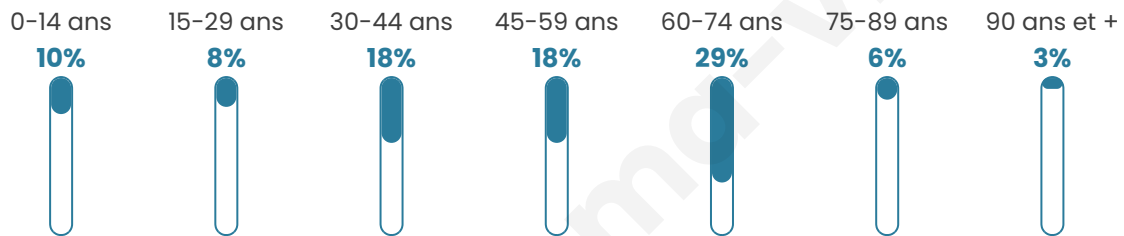

Version web

Ville de Aleu

Présenté par

BIEN dans
ma **VILLE** 

Sommaire

Situation géographique	3
Statistiques sur la population	4
Evolution du nombre d'habitants	4
Tranche d'âge	5
0-14 ans	5
15-29 ans	5
30-44 ans	5
45-59 ans	5
60-74 ans	5
75-89 ans	5
90 ans et +	5
Activité professionnelle	5
Agriculteurs	5
Artisans, Commerçants	5
Cadres et sup.	5
Professions intermédiaires	5
Employé	5
Ouvrier	5
Retraité	5
Autres	5
Niveau de diplôme	6
Sans diplôme ou CEP	6
Brevet, BEPC, DNB	6
CAP-BEP ou équivalent	6
BAC ou équivalent	6
BAC+2	6
BAC+3 ou +4	6
BAC+5 ou plus	6
Composition des ménages	6
Couple sans enfant	6
Couple avec enfant(s)	6
Famille monoparentale	6
Colocation / Autre	6
Personnes seules	6
Profils électoraux	7
Premier tour	7
Sécurité	8
Evolution du nombre d'infractions	8
Pour comparer	9
Services à la population	10
Commerce	10
Éducation	10
Villes autour de Aleu	11

50 ans

Pop active

41.6%

Taux chômage

23.3%

Pop densité

10 h/km²

Revenu moyen

14 500 €/an

Evolution du nombre d'habitants

Sources : Institut national de la statistique et des études économiques (insee) selon Les dernières parutions officielles de 2024 portant sur les années 2020, 2021 et 2022.

Tranche d'âge

Activité professionnelle

Niveau de diplôme

Composition des ménages

Profils électoraux

Premier tour

	Jean-Luc MÉLENCHON	35.66 %
	Marine LE PEN	20.16 %
	Emmanuel MACRON	19.38 %
	Éric ZEMMOUR	8.53 %
	Jean LASSALLE	5.43 %
	Valérie PÉCRESSÉ	5.43 %
	Anne HIDALGO	1.55 %
	Nicolas DUPONT- AIGNAN	1.55 %
	Nathalie ARTHAUD	0.78 %
	Fabien ROUSSEL	0.78 %
	Yannick JADOT	0.78 %
	Philippe POUTOU	0.00 %