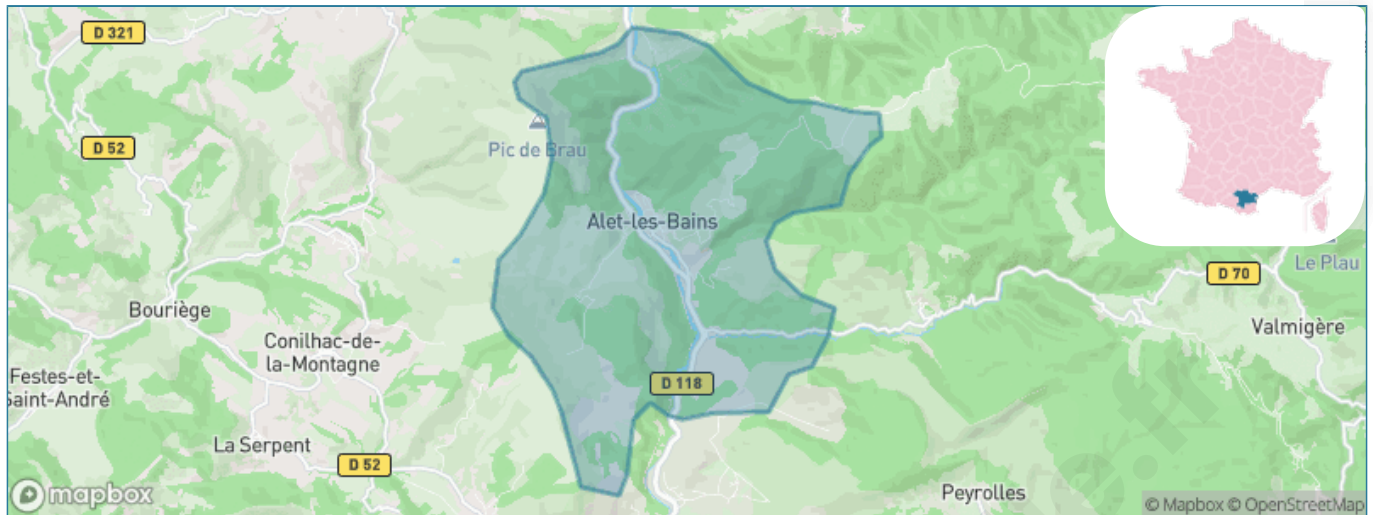

Version web

Ville de Alet-les-Bains

Présenté par

BIEN dans
ma **VILLE** 

Sommaire

Situation géographique	3
Statistiques sur la population	4
Evolution du nombre d'habitants	4
Tranche d'âge	5
0-14 ans	5
15-29 ans	5
30-44 ans	5
45-59 ans	5
60-74 ans	5
75-89 ans	5
90 ans et +	5
Activité professionnelle	5
Agriculteurs	5
Artisans, Commerçants	5
Cadres et sup.	5
Professions intermédiaires	5
Employé	5
Ouvrier	5
Retraité	5
Autres	5
Niveau de diplôme	6
Sans diplôme ou CEP	6
Brevet, BEPC, DNB	6
CAP-BEP ou équivalent	6
BAC ou équivalent	6
BAC+2	6
BAC+3 ou +4	6
BAC+5 ou plus	6
Composition des ménages	6
Couple sans enfant	6
Couple avec enfant(s)	6
Famille monoparentale	6
Colocation / Autre	6
Personnes seules	6
Profil électoraux	7
Premier tour	7
Sécurité	8
Evolution du nombre d'infractions	8
Pour comparer	9
Services à la population	10
Commerce	10
Éducation	10
Villes autour de Alet-les-Bains	11
Avis sur la ville de Alet-les-Bains	12
Moyenne par critère	12
Villes autour de Alet-les-Bains	12
Répartition des avis par note	12
Répartition des avis par note	12

Situation géographique

i Informations clés

- **Région** : Occitanie
- **Département** : Aude
- **Code postal** : 11580
- **Superficie** : 23 km²

Statistiques sur la population

Nombre d'habitants

379

Age moyen