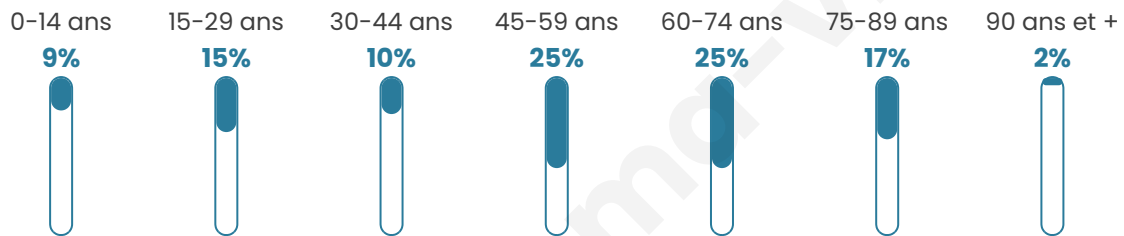

52 ans

Pop active

39.8%

Taux chômage

14.7%

Pop densité

16 h/km²

Revenu moyen

19 430 €/an

Evolution du nombre d'habitants

Sources : Institut national de la statistique et des études économiques (insee) selon Les dernières parutions officielles de 2024 portant sur les années 2020, 2021 et 2022.

Tranche d'âge

Activité professionnelle

Niveau de diplôme

Composition des ménages

Profils électoraux

Premier tour

	Jean-Luc MÉLENCHON	36.89 %
	Marine LE PEN	19.67 %
	Emmanuel MACRON	14.34 %
	Jean LASSALLE	9.02 %
	Éric ZEMMOUR	5.74 %
	Valérie PÉCRESSE	5.33 %
	Anne HIDALGO	2.05 %
	Yannick JADOT	2.05 %
	Nicolas DUPONT-AIGNAN	2.05 %
	Fabien ROUSSEL	1.23 %
	Philippe POUTOU	1.23 %
	Nathalie ARTHAUD	0.41 %