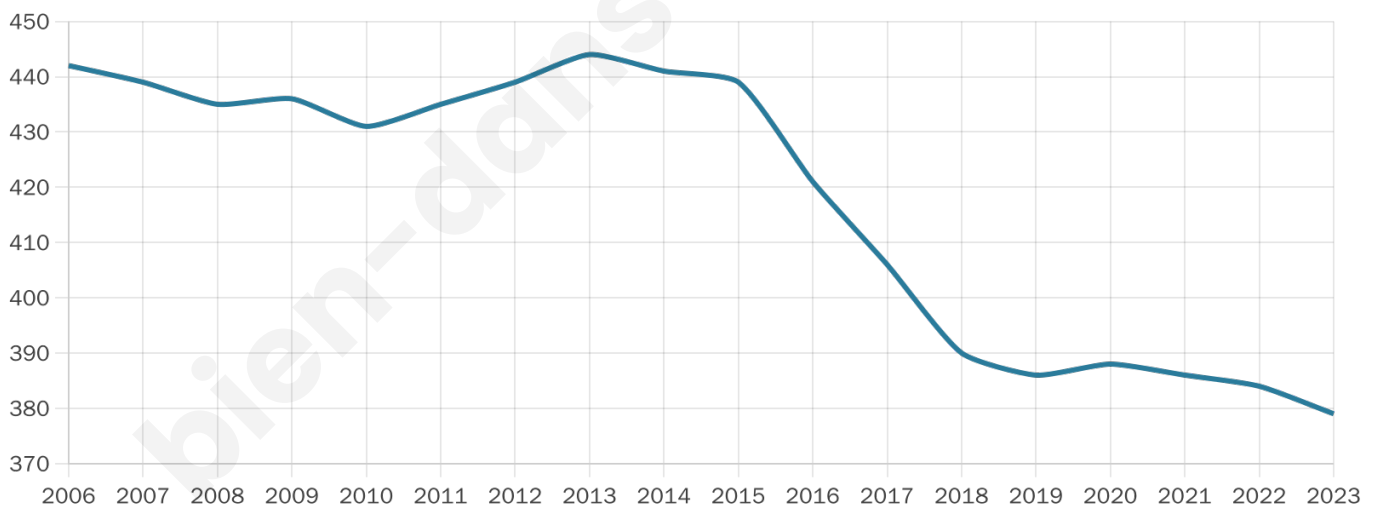

52 ans

Pop active

39.8%

Taux chômage

14.7%

Pop densité

16 h/km²

Revenu moyen

19 430 €/an

Evolution du nombre d'habitants

Sources : Institut national de la statistique et des études économiques (insee) selon Les dernières parutions officielles de 2024 portant sur les années 2020, 2021 et 2022.