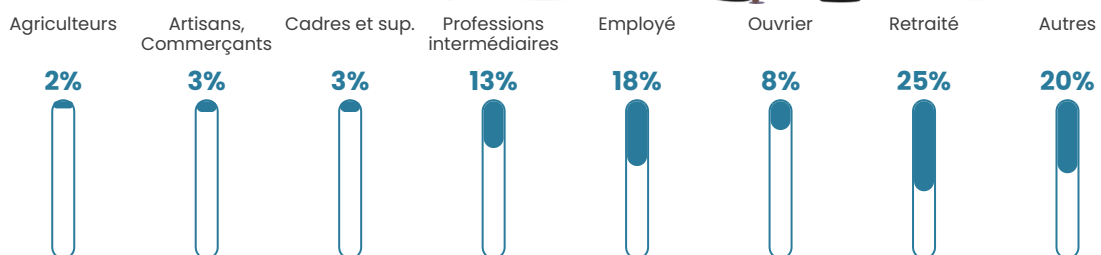

19 430 €/an

Evolution du nombre d'habitants

Sources : Institut national de la statistique et des études économiques (insee) selon Les dernières parutions officielles de 2024 portant sur les années 2020, 2021 et 2022.

Tranche d'âge

Activité professionnelle

Niveau de diplôme

Composition des ménages

Profils électoraux

Premier tour

	Jean-Luc MÉLENCHON	36.89 %
	Marine LE PEN	19.67 %
	Emmanuel MACRON	14.34 %
	Jean LASSALLE	9.02 %
	Éric ZEMMOUR	5.74 %
	Valérie PÉCRESSE	5.33 %
	Anne HIDALGO	2.05 %
	Yannick JADOT	2.05 %
	Nicolas DUPONT-AIGNAN	2.05 %
	Fabien ROUSSEL	1.23 %
	Philippe POUTOU	1.23 %
	Nathalie ARTHAUD	0.41 %