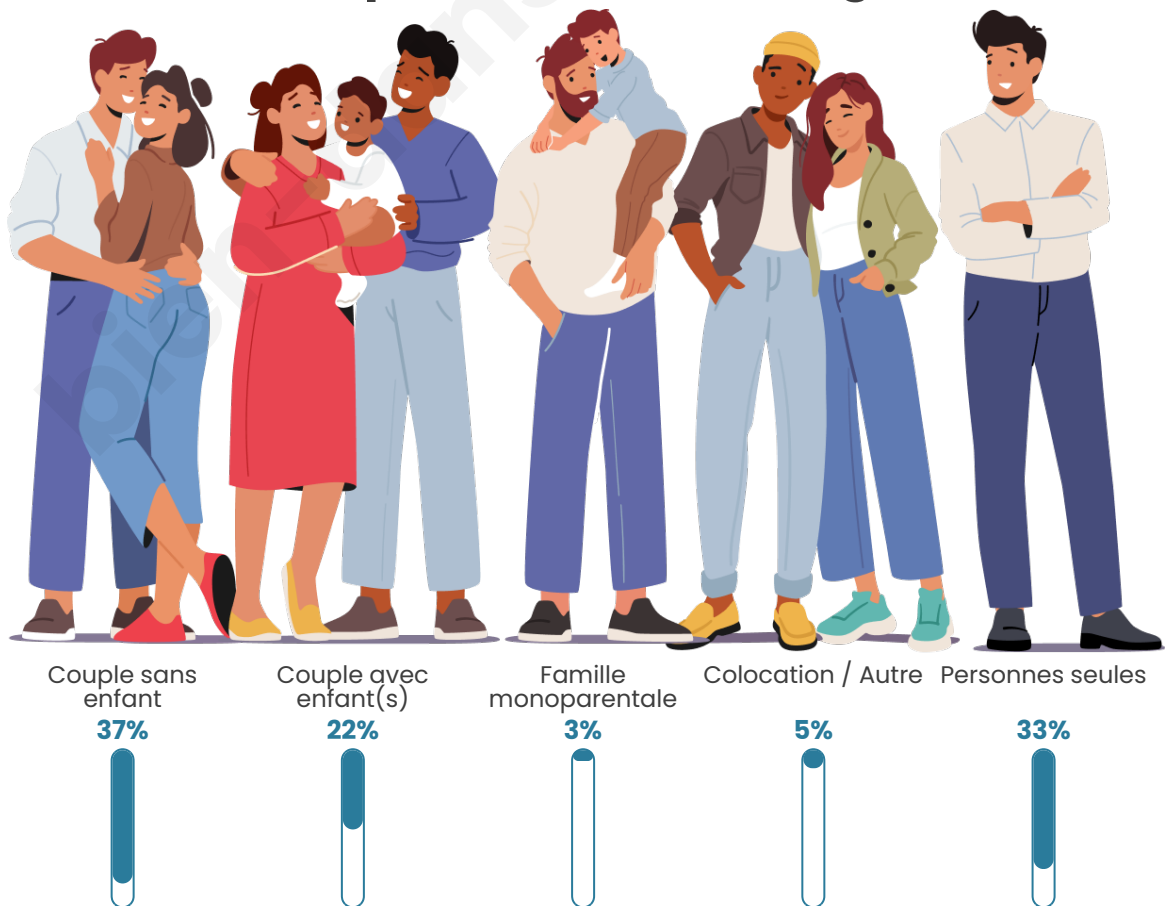

Tranche d'âge

Activité professionnelle

Niveau de diplôme

Composition des ménages

Profils électoraux

Premier tour

	Jean-Luc MÉLENCHON	36.89 %
	Marine LE PEN	19.67 %
	Emmanuel MACRON	14.34 %
	Jean LASSALLE	9.02 %
	Éric ZEMMOUR	5.74 %
	Valérie PÉCRESSE	5.33 %
	Anne HIDALGO	2.05 %
	Yannick JADOT	2.05 %
	Nicolas DUPONT-AIGNAN	2.05 %
	Fabien ROUSSEL	1.23 %
	Philippe POUTOU	1.23 %
	Nathalie ARTHAUD	0.41 %