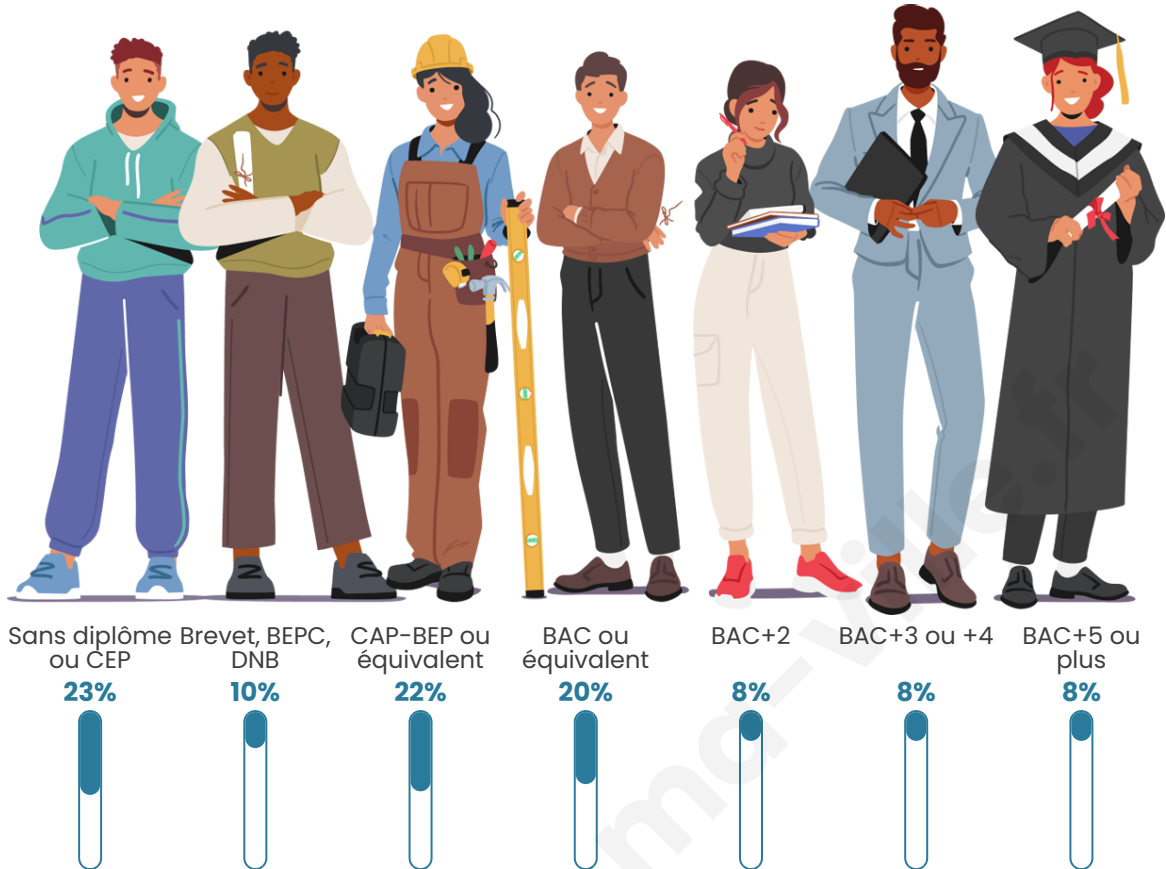

Tranche d'âge

Activité professionnelle

Niveau de diplôme

Composition des ménages

Profils électoraux

Premier tour

	Jean-Luc MÉLENCHON	36.89 %
	Marine LE PEN	19.67 %
	Emmanuel MACRON	14.34 %
	Jean LASSALLE	9.02 %
	Éric ZEMMOUR	5.74 %
	Valérie PÉCRESSE	5.33 %
	Anne HIDALGO	2.05 %
	Yannick JADOT	2.05 %
	Nicolas DUPONT-AIGNAN	2.05 %
	Fabien ROUSSEL	1.23 %
	Philippe POUTOU	1.23 %
	Nathalie ARTHAUD	0.41 %