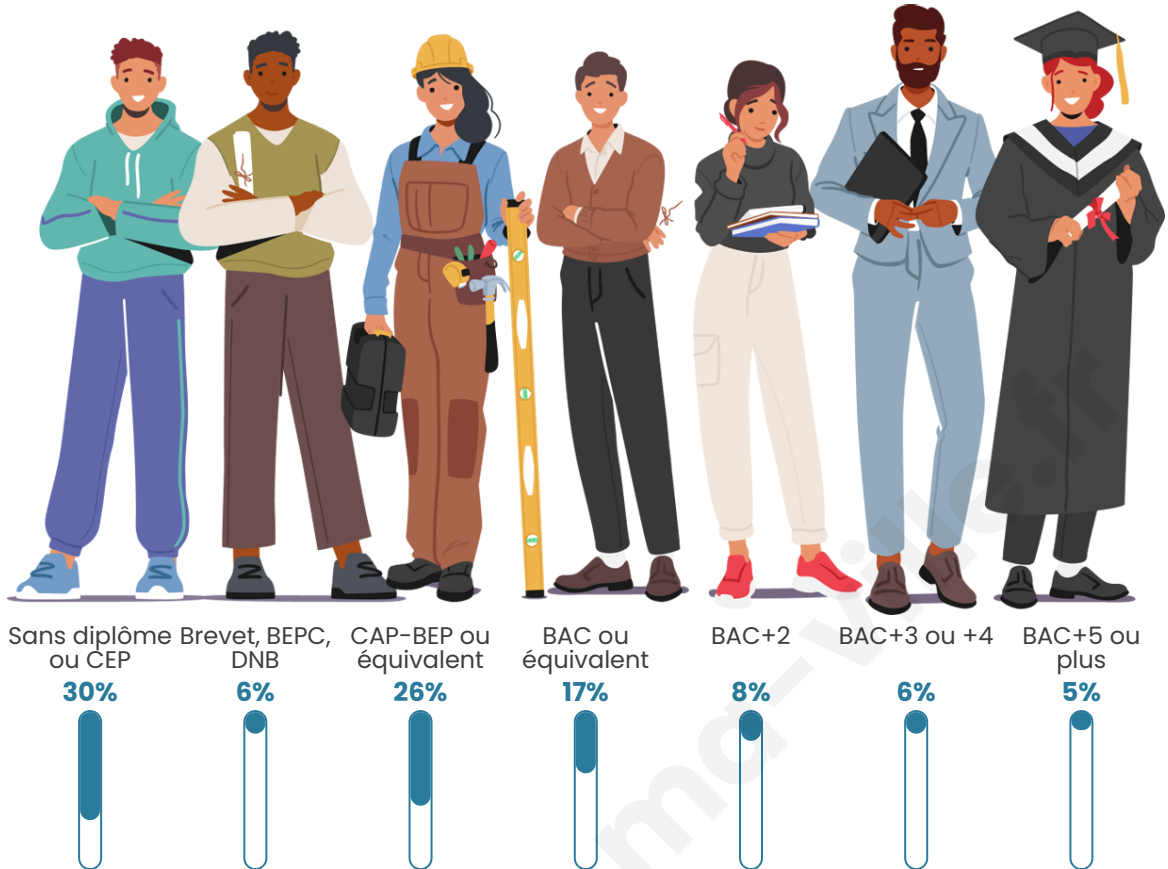

18 000 €/an

Evolution du nombre d'habitants

Sources : Institut national de la statistique et des études économiques (insee) selon Les dernières parutions officielles de 2024 portant sur les années 2020, 2021 et 2022.

Tranche d'âge

Activité professionnelle

Niveau de diplôme

Composition des ménages

Profils électoraux

Premier tour

	Marine LE PEN	26.37 %
	Jean-Luc MÉLENCHON	26.14 %
	Emmanuel MACRON	21.43 %
	Éric ZEMMOUR	8.13 %
	Valérie PÉCRESSE	4.41 %
	Fabien ROUSSEL	3.67 %
	Jean LASSALLE	2.86 %
	Yannick JADOT	2.65 %
	Nicolas DUPONT-AIGNAN	1.60 %
	Anne HIDALGO	1.57 %
	Philippe POUTOU	0.72 %
	Nathalie ARTHAUD	0.44 %