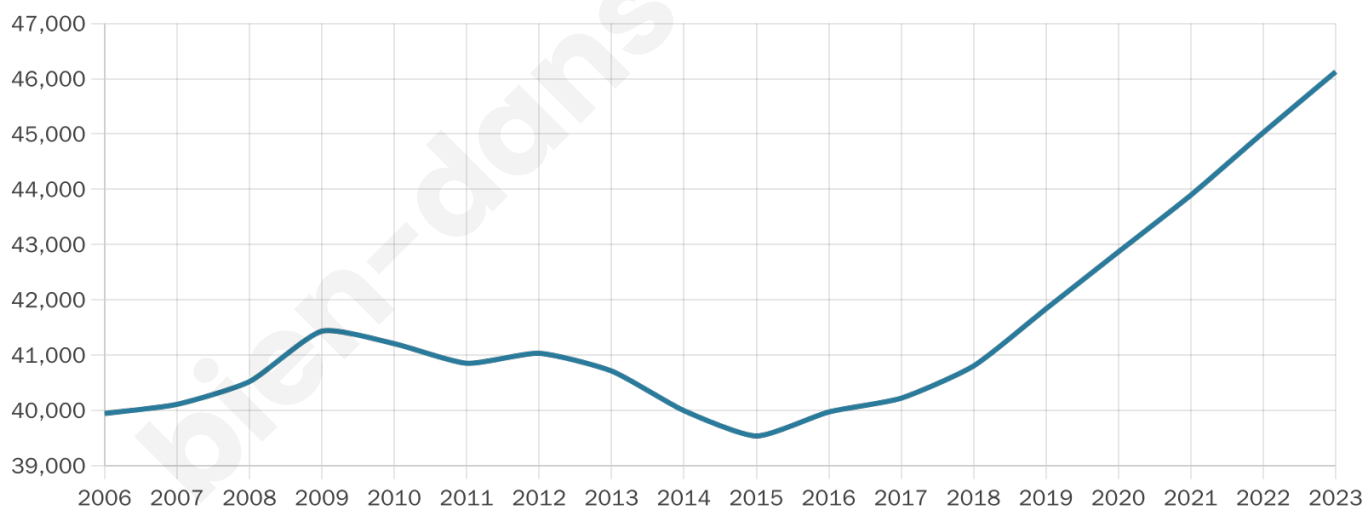

44 ans

Pop active

35.3%

Taux chômage

15.6%

Pop densité

2 005 h/km²

Revenu moyen

18 000 €/an

Evolution du nombre d'habitants

Sources : Institut national de la statistique et des études économiques (insee) selon Les dernières parutions officielles de 2024 portant sur les années 2020, 2021 et 2022.