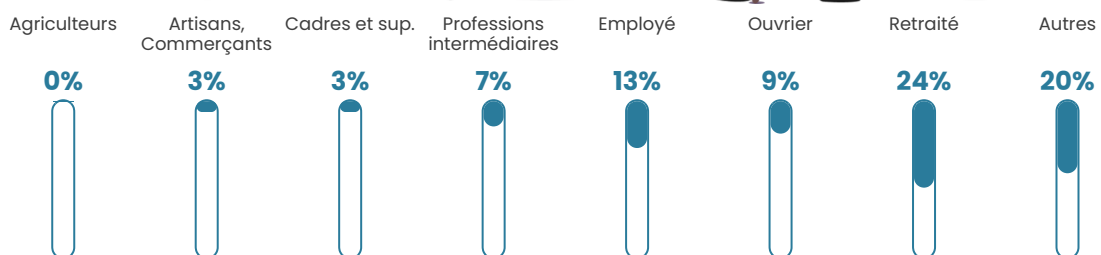

44 ans

Pop active

35.3%

Taux chômage

15.6%

Pop densité

2 005 h/km²

Revenu moyen

18 000 €/an

Evolution du nombre d'habitants

Sources : Institut national de la statistique et des études économiques (insee) selon Les dernières parutions officielles de 2024 portant sur les années 2020, 2021 et 2022.

Tranche d'âge

Activité professionnelle

Niveau de diplôme

Composition des ménages

Profils électoraux

Premier tour

	Marine LE PEN	26.37 %
	Jean-Luc MÉLENCHON	26.14 %
	Emmanuel MACRON	21.43 %
	Éric ZEMMOUR	8.13 %
	Valérie PÉCRESSE	4.41 %
	Fabien ROUSSEL	3.67 %
	Jean LASSALLE	2.86 %
	Yannick JADOT	2.65 %
	Nicolas DUPONT-AIGNAN	1.60 %
	Anne HIDALGO	1.57 %
	Philippe POUTOU	0.72 %
	Nathalie ARTHAUD	0.44 %