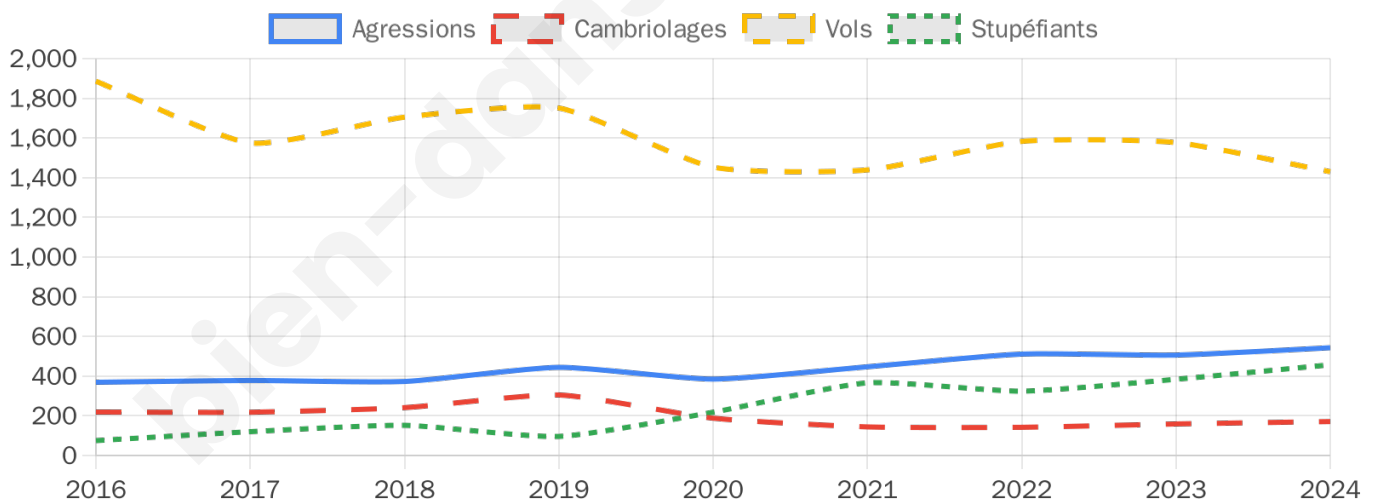

Sécurité

Agressions physiques / sexuelles

543

Cambriolages

171

Vols / dégradations

1 430

Stupéfiants

457

Evolution du nombre d'infractions