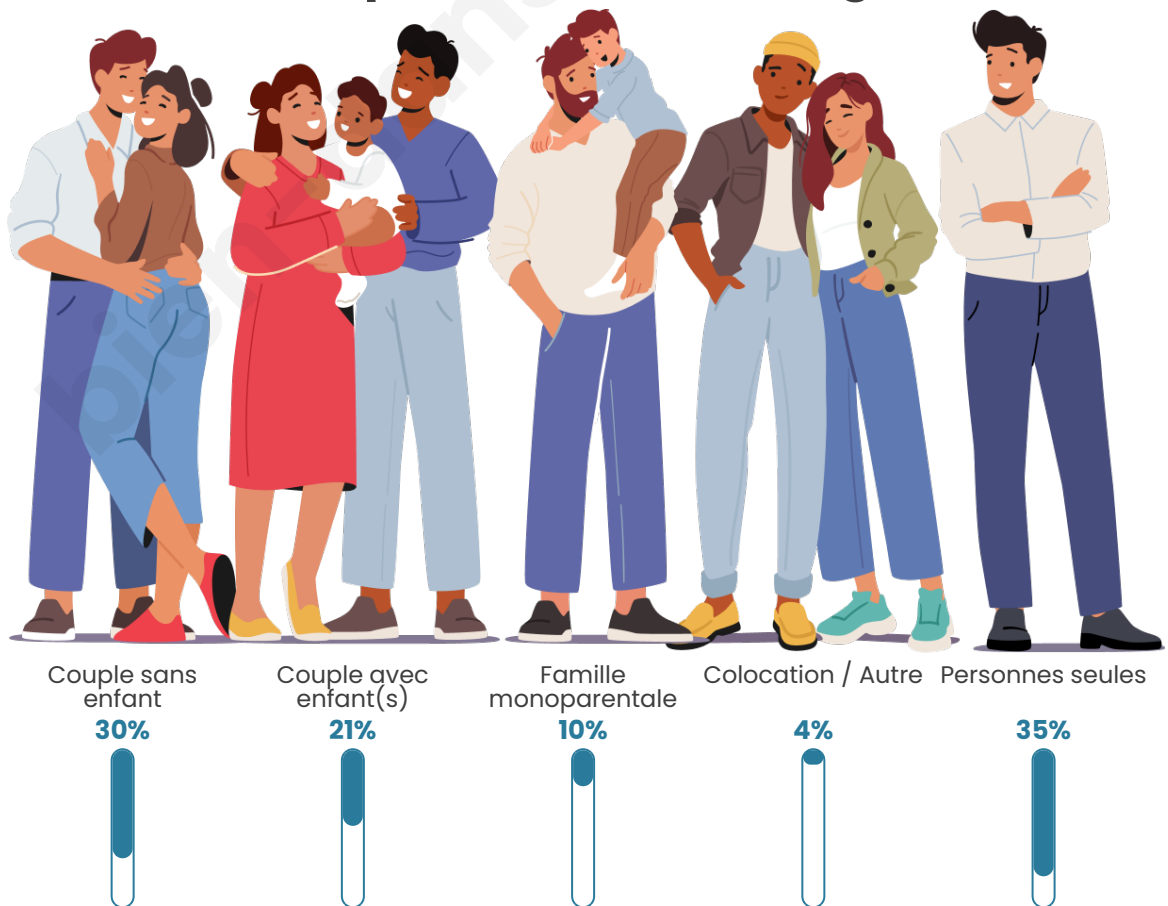

Tranche d'âge

Activité professionnelle

Niveau de diplôme

Composition des ménages

Profils électoraux

Premier tour

	Marine LE PEN	26.37 %
	Jean-Luc MÉLENCHON	26.14 %
	Emmanuel MACRON	21.43 %
	Éric ZEMMOUR	8.13 %
	Valérie PÉCRESSE	4.41 %
	Fabien ROUSSEL	3.67 %
	Jean LASSALLE	2.86 %
	Yannick JADOT	2.65 %
	Nicolas DUPONT-AIGNAN	1.60 %
	Anne HIDALGO	1.57 %
	Philippe POUTOU	0.72 %
	Nathalie ARTHAUD	0.44 %