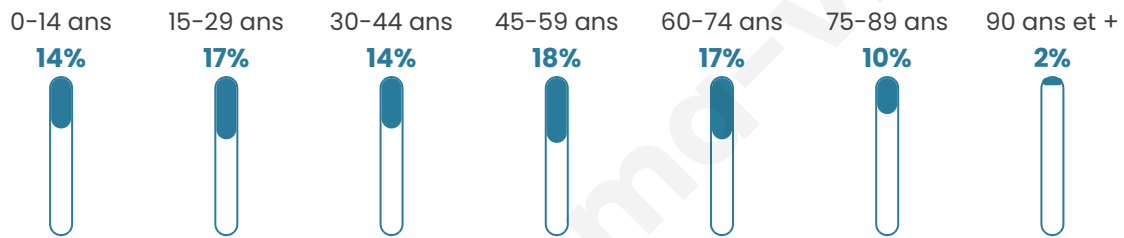

44 ans

Pop active

35.3%

Taux chômage

15.6%

Pop densité

2 005 h/km²

Revenu moyen

18 000 €/an

Evolution du nombre d'habitants

Sources : Institut national de la statistique et des études économiques (insee) selon Les dernières parutions officielles de 2024 portant sur les années 2020, 2021 et 2022.

Tranche d'âge

Activité professionnelle

Niveau de diplôme

Composition des ménages

Profils électoraux

Premier tour

	Marine LE PEN	26.37 %
	Jean-Luc MÉLENCHON	26.14 %
	Emmanuel MACRON	21.43 %
	Éric ZEMMOUR	8.13 %
	Valérie PÉCRESSE	4.41 %
	Fabien ROUSSEL	3.67 %
	Jean LASSALLE	2.86 %
	Yannick JADOT	2.65 %
	Nicolas DUPONT-AIGNAN	1.60 %
	Anne HIDALGO	1.57 %
	Philippe POUTOU	0.72 %
	Nathalie ARTHAUD	0.44 %