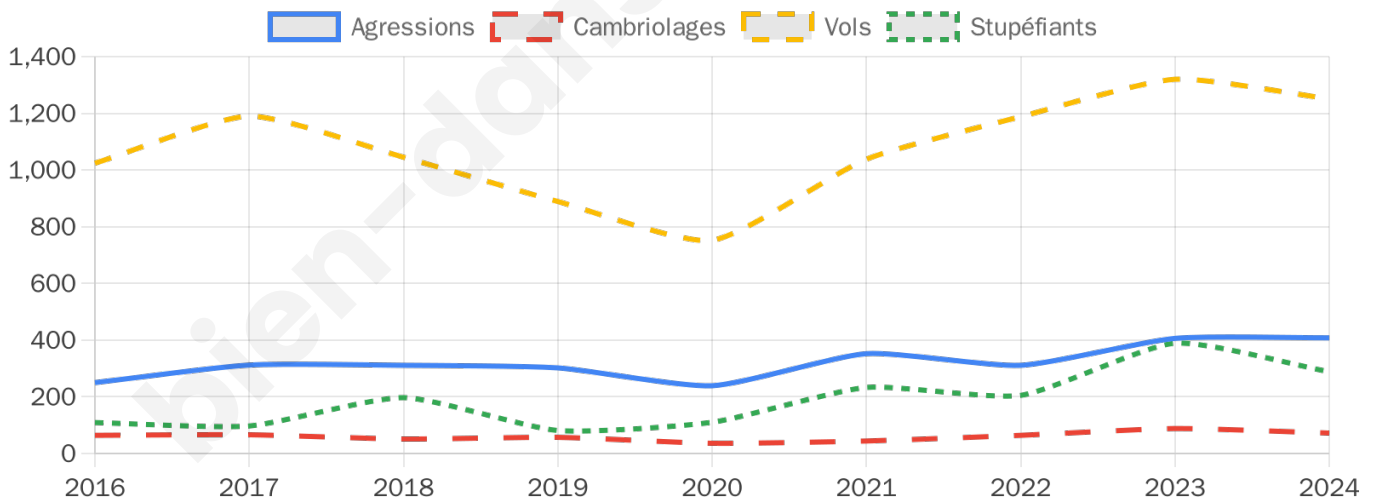

14 743 inscrits

Participation : 69.46%

Votes blancs : 1.36%

Votes nuls : 0.73%

Second tour

	Emmanuel MACRON	64,59 %
	Marine LE PEN	35,41 %

14 757 inscrits

Participation : 69.32%

Votes blancs : 6.53%

Votes nuls : 2.03%

Sécurité

Agressions physiques / sexuelles

408

Cambriolages

72

Vols / dégradations

1 251

Stupéfiants

288

Evolution du nombre d'infractions

Pour comparer

(en proportion du nombre d'habitants)

Sources : Bases statistiques communale, départementale et régionale de la délinquance enregistrée par la police et la gendarmerie nationales selon les dernières parutions officielles de 2025 portant sur l'année 2024 ([data.gouv](https://data.gouv.fr)).