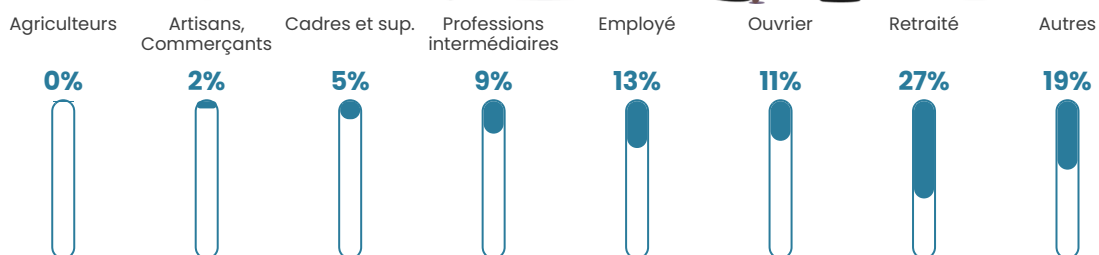

43 ans

Pop active

40.4%

Taux chômage

12.8%

Pop densité

2 549 h/km²

Revenu moyen

19 220 €/an

Evolution du nombre d'habitants

Sources : Institut national de la statistique et des études économiques (insee) selon Les dernières parutions officielles de 2024 portant sur les années 2020, 2021 et 2022.

Tranche d'âge

Activité professionnelle

Niveau de diplôme

Composition des ménages

Profils électoraux

Premier tour

	Emmanuel MACRON	31.08 %
	Jean-Luc MÉLENCHON	23.42 %
	Marine LE PEN	20.30 %
	Éric ZEMMOUR	5.38 %
	Yannick JADOT	5.11 %
	Valérie PÉCRESSÉ	5.02 %
	Fabien ROUSSEL	2.32 %
	Anne HIDALGO	2.04 %
	Jean LASSALLE	1.99 %
	Nicolas DUPONT- AIGNAN	1.73 %
	Philippe POUTOU	0.98 %
	Nathalie ARTHAUD	0.64 %