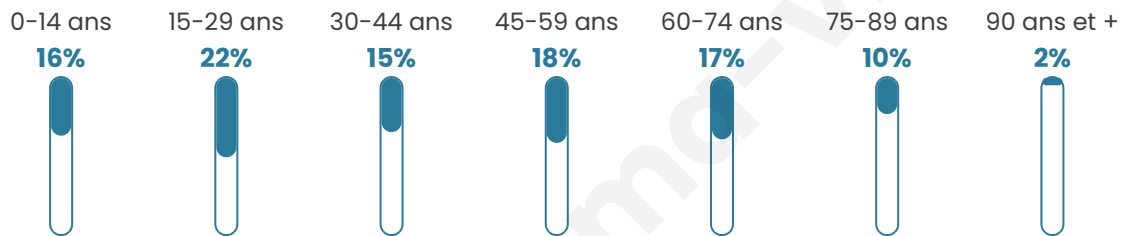

Version web

Ville de Alençon

Présenté par

BIEN dans
ma **VILLE** 

Sommaire

Situation géographique	3
Statistiques sur la population	4
Evolution du nombre d'habitants	4
Tranche d'âge	5
0-14 ans	5
15-29 ans	5
30-44 ans	5
45-59 ans	5
60-74 ans	5
75-89 ans	5
90 ans et +	5
Activité professionnelle	5
Agriculteurs	5
Artisans, Commerçants	5
Cadres et sup.	5
Professions intermédiaires	5
Employé	5
Ouvrier	5
Retraité	5
Autres	5
Niveau de diplôme	6
Sans diplôme ou CEP	6
Brevet, BEPC, DNB	6
CAP-BEP ou équivalent	6
BAC ou équivalent	6
BAC+2	6
BAC+3 ou +4	6
BAC+5 ou plus	6
Composition des ménages	6
Couple sans enfant	6
Couple avec enfant(s)	6
Famille monoparentale	6
Colocation / Autre	6
Personnes seules	6
Profil électoraux	7
Premier tour	7
Sécurité	8
Evolution du nombre d'infractions	8
Pour comparer	9
Services à la population	10
Commerce	10
Éducation	10
Villes autour de Alençon	11
Avis sur la ville de Alençon	12
Moyenne par critère	12
Villes autour de Alençon	12
Répartition des avis par note	12
Répartition des avis par note	12

43 ans

Pop active

40.4%

Taux chômage

12.8%

Pop densité

2 549 h/km²

Revenu moyen

19 220 €/an

Evolution du nombre d'habitants

Sources : Institut national de la statistique et des études économiques (insee) selon Les dernières parutions officielles de 2024 portant sur les années 2020, 2021 et 2022.

Tranche d'âge

Activité professionnelle

Niveau de diplôme

Composition des ménages

Profils électoraux

Premier tour

	Emmanuel MACRON	31.08 %
	Jean-Luc MÉLENCHON	23.42 %
	Marine LE PEN	20.30 %
	Éric ZEMMOUR	5.38 %
	Yannick JADOT	5.11 %
	Valérie PÉCRESSÉ	5.02 %
	Fabien ROUSSEL	2.32 %
	Anne HIDALGO	2.04 %
	Jean LASSALLE	1.99 %
	Nicolas DUPONT- AIGNAN	1.73 %
	Philippe POUTOU	0.98 %
	Nathalie ARTHAUD	0.64 %