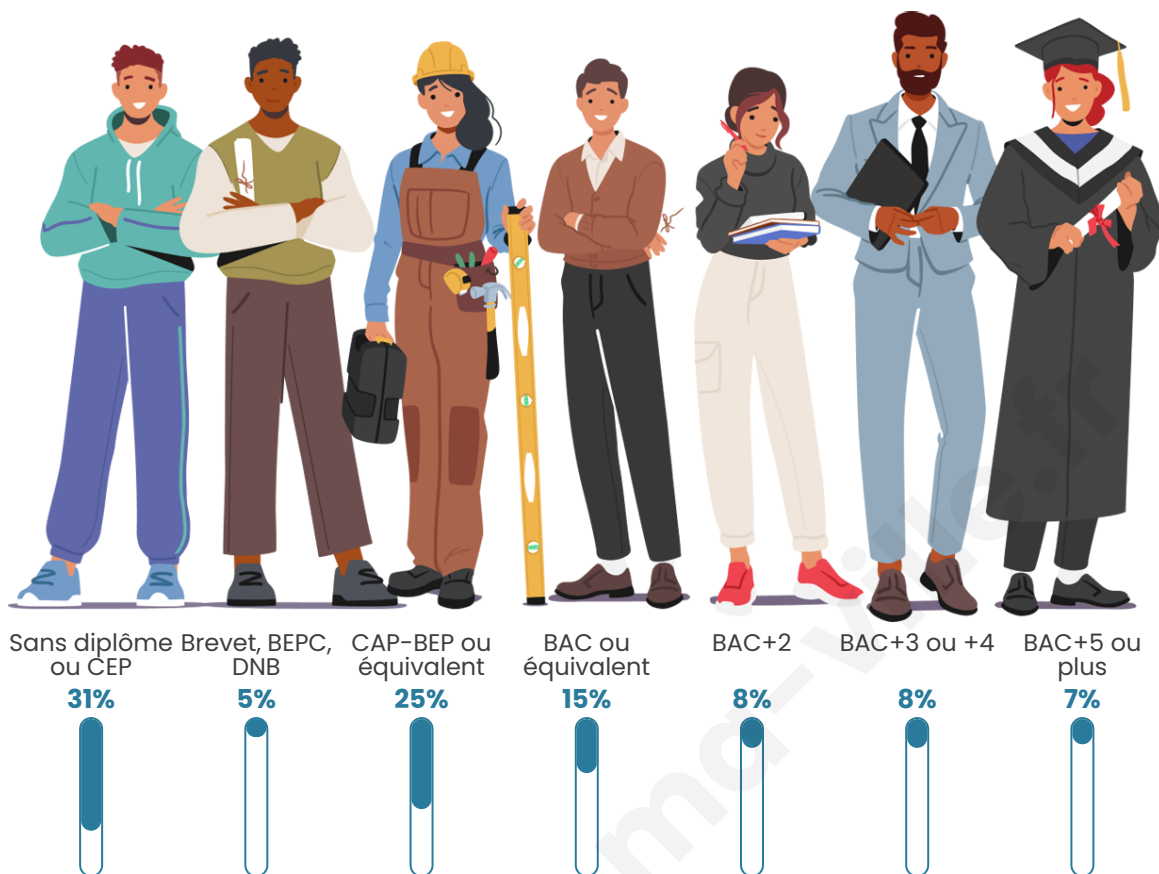

Tranche d'âge

Activité professionnelle

Niveau de diplôme

Composition des ménages

Profils électoraux

Premier tour

	Emmanuel MACRON	31.08 %
	Jean-Luc MÉLENCHON	23.42 %
	Marine LE PEN	20.30 %
	Éric ZEMMOUR	5.38 %
	Yannick JADOT	5.11 %
	Valérie PÉCRESSÉ	5.02 %
	Fabien ROUSSEL	2.32 %
	Anne HIDALGO	2.04 %
	Jean LASSALLE	1.99 %
	Nicolas DUPONT- AIGNAN	1.73 %
	Philippe POUTOU	0.98 %
	Nathalie ARTHAUD	0.64 %