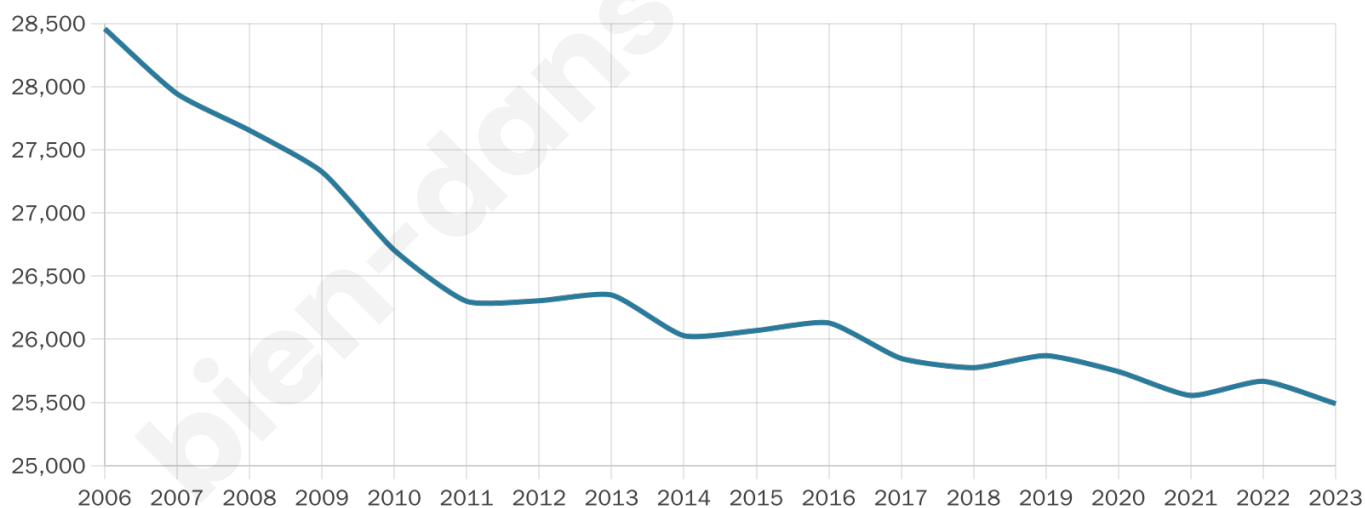

Version web

Ville de Alençon

Présenté par

BIEN dans
ma **VILLE** 

Sommaire

Situation géographique	3
Statistiques sur la population	4
Evolution du nombre d'habitants	4
Tranche d'âge	5
0-14 ans	5
15-29 ans	5
30-44 ans	5
45-59 ans	5
60-74 ans	5
75-89 ans	5
90 ans et +	5
Activité professionnelle	5
Agriculteurs	5
Artisans, Commerçants	5
Cadres et sup.	5
Professions intermédiaires	5
Employé	5
Ouvrier	5
Retraité	5
Autres	5
Niveau de diplôme	6
Sans diplôme ou CEP	6
Brevet, BEPC, DNB	6
CAP-BEP ou équivalent	6
BAC ou équivalent	6
BAC+2	6
BAC+3 ou +4	6
BAC+5 ou plus	6
Composition des ménages	6
Couple sans enfant	6
Couple avec enfant(s)	6
Famille monoparentale	6
Colocation / Autre	6
Personnes seules	6
Profil électoraux	7
Premier tour	7
Sécurité	8
Evolution du nombre d'infractions	8
Pour comparer	9
Services à la population	10
Commerce	10
Éducation	10
Villes autour de Alençon	11
Avis sur la ville de Alençon	12
Moyenne par critère	12
Villes autour de Alençon	12
Répartition des avis par note	12
Répartition des avis par note	12

43 ans

Pop active

40.4%

Taux chômage

12.8%

Pop densité

2 549 h/km²

Revenu moyen

19 220 €/an

Evolution du nombre d'habitants

Sources : Institut national de la statistique et des études économiques (insee) selon Les dernières parutions officielles de 2024 portant sur les années 2020, 2021 et 2022.