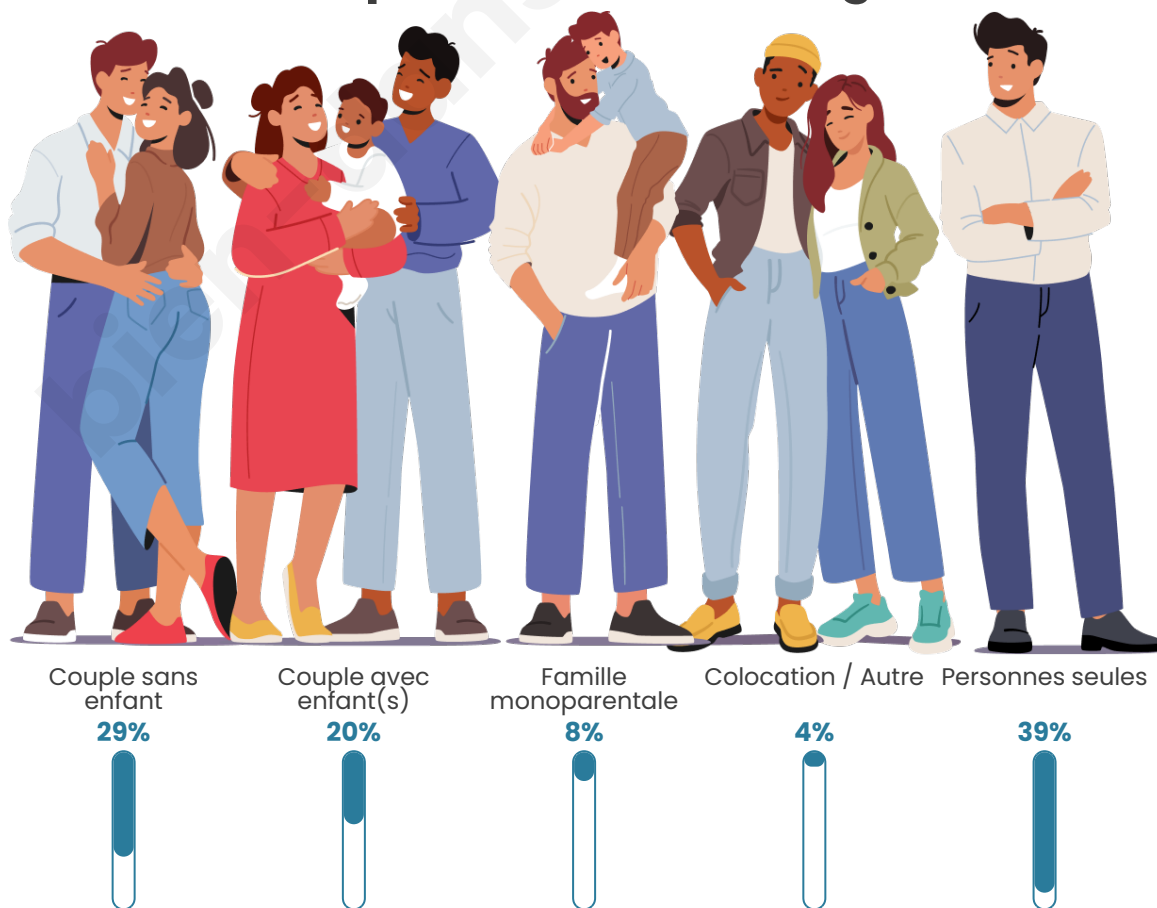

Tranche d'âge

Activité professionnelle

Niveau de diplôme

Composition des ménages

Profils électoraux

Premier tour

	Emmanuel MACRON	31.08 %
	Jean-Luc MÉLENCHON	23.42 %
	Marine LE PEN	20.30 %
	Éric ZEMMOUR	5.38 %
	Yannick JADOT	5.11 %
	Valérie PÉCRESSÉ	5.02 %
	Fabien ROUSSEL	2.32 %
	Anne HIDALGO	2.04 %
	Jean LASSALLE	1.99 %
	Nicolas DUPONT- AIGNAN	1.73 %
	Philippe POUTOU	0.98 %
	Nathalie ARTHAUD	0.64 %