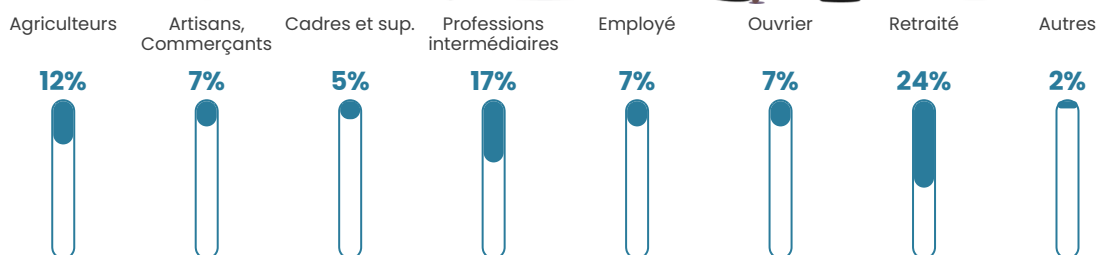

6 h/km²

Revenu moyen

21 420 €/an

Evolution du nombre d'habitants

Sources : Institut national de la statistique et des études économiques (insee) selon Les dernières parutions officielles de 2024 portant sur les années 2020, 2021 et 2022.

Tranche d'âge

Activité professionnelle

Niveau de diplôme

Composition des ménages

Profils électoraux

Premier tour

	Jean LASSALLE	32.85 %
	Emmanuel MACRON	29.93 %
	Marine LE PEN	10.22 %
	Jean-Luc MÉLENCHON	8.03 %
	Valérie PÉCRESSE	5.84 %
	Fabien ROUSSEL	4.38 %
	Yannick JADOT	2.92 %
	Anne HIDALGO	2.19 %
	Philippe POUTOU	2.19 %
	Éric ZEMMOUR	1.46 %
	Nathalie ARTHAUD	0.00 %
	Nicolas DUPONT-AIGNAN	0.00 %