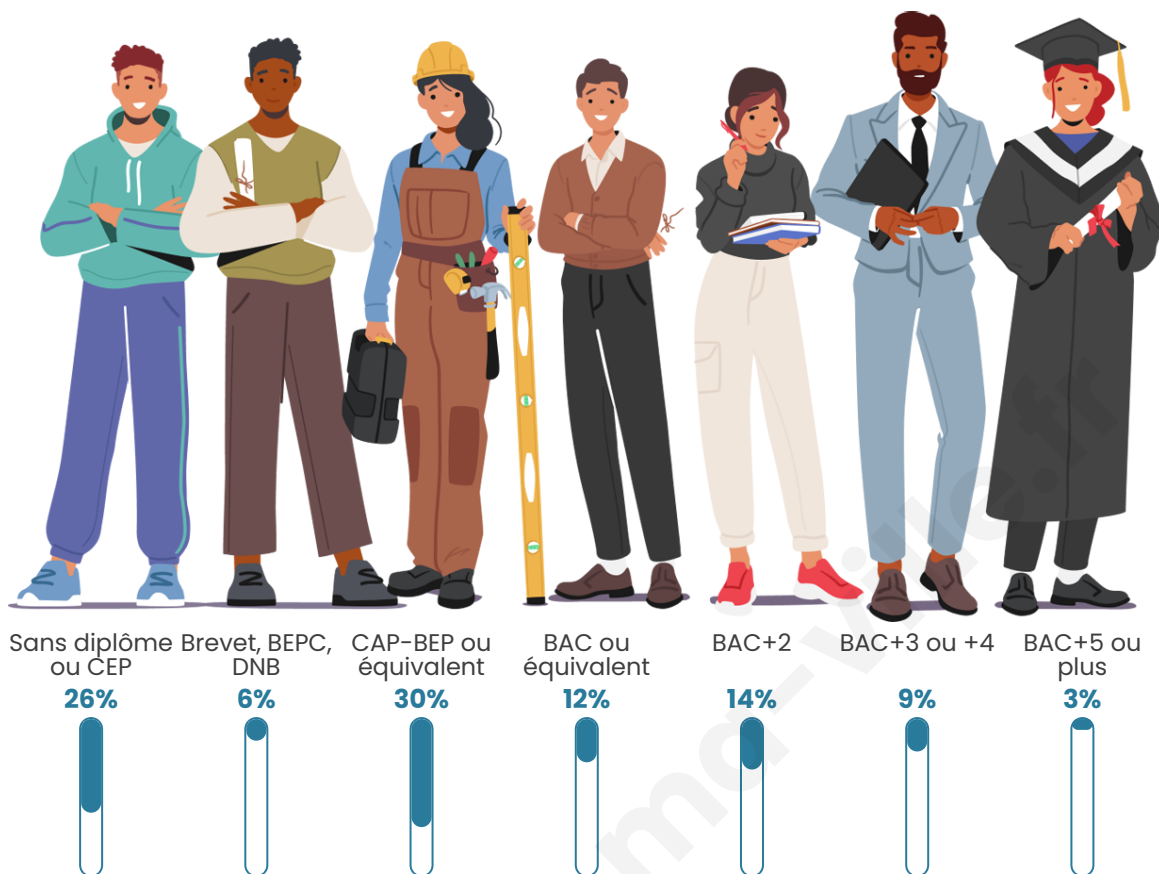

206

Age moyen

48 ans

Pop active

45.1%

Taux chômage

2.8%

Pop densité

Tranche d'âge

Activité professionnelle

Niveau de diplôme

Composition des ménages

Profils électoraux

Premier tour

	Jean LASSALLE	32.85 %
	Emmanuel MACRON	29.93 %
	Marine LE PEN	10.22 %
	Jean-Luc MÉLENCHON	8.03 %
	Valérie PÉCRESSE	5.84 %
	Fabien ROUSSEL	4.38 %
	Yannick JADOT	2.92 %
	Anne HIDALGO	2.19 %
	Philippe POUTOU	2.19 %
	Éric ZEMMOUR	1.46 %
	Nathalie ARTHAUD	0.00 %
	Nicolas DUPONT-AIGNAN	0.00 %