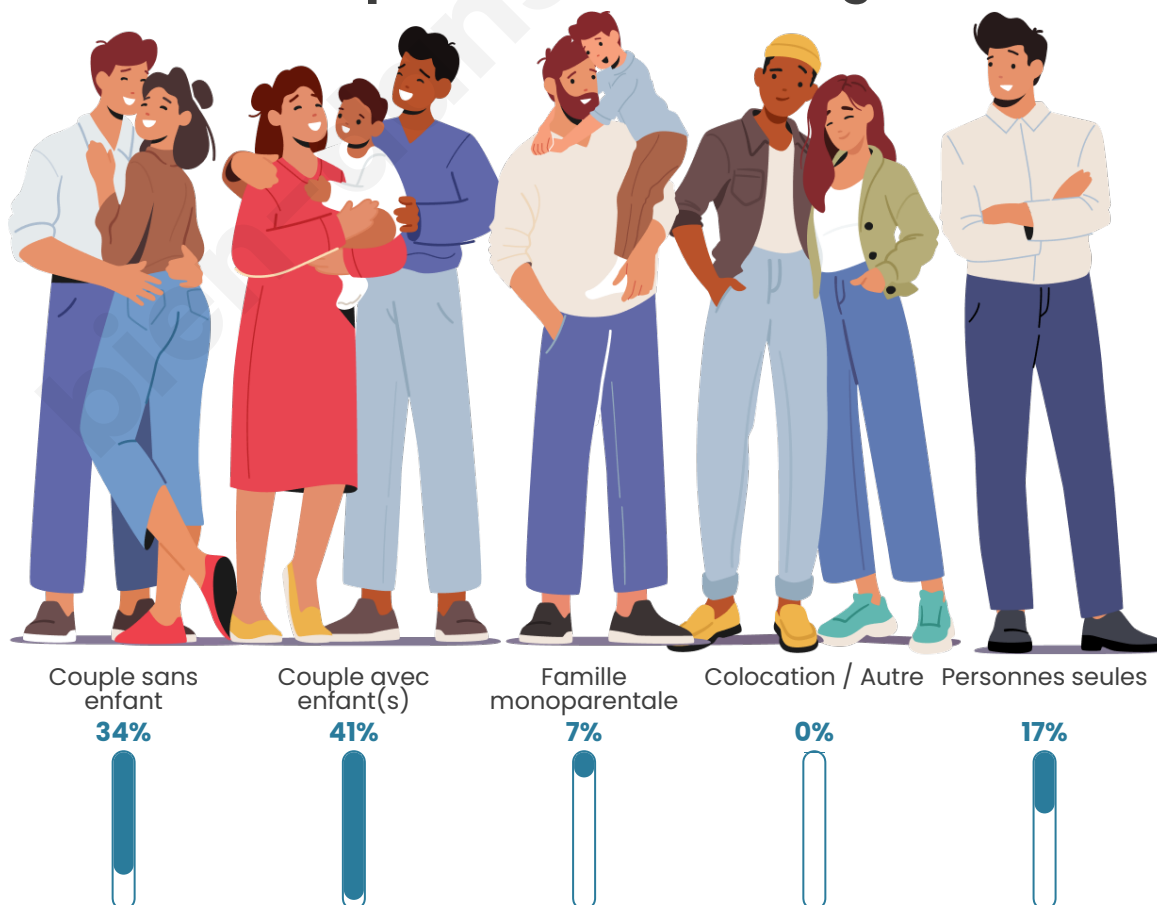

Tranche d'âge

Activité professionnelle

Niveau de diplôme

Composition des ménages

Profils électoraux

Premier tour

	Jean LASSALLE	32.85 %
	Emmanuel MACRON	29.93 %
	Marine LE PEN	10.22 %
	Jean-Luc MÉLENCHON	8.03 %
	Valérie PÉCRESSE	5.84 %
	Fabien ROUSSEL	4.38 %
	Yannick JADOT	2.92 %
	Anne HIDALGO	2.19 %
	Philippe POUTOU	2.19 %
	Éric ZEMMOUR	1.46 %
	Nathalie ARTHAUD	0.00 %
	Nicolas DUPONT-AIGNAN	0.00 %