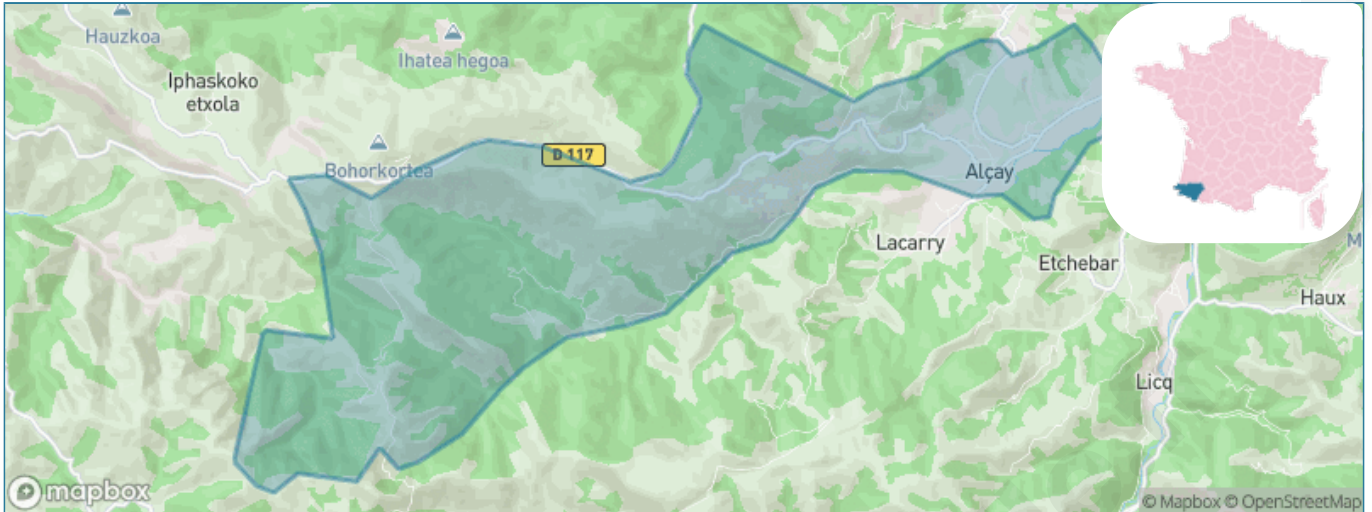

Version web

Ville de Alçay- Alçabéhéty-Sunharette

Présenté par

BIEN dans
ma **VILLE** 

Sommaire

Situation géographique	3
Statistiques sur la population	4
Evolution du nombre d'habitants	4
Tranche d'âge	5
0-14 ans	5
15-29 ans	5
30-44 ans	5
45-59 ans	5
60-74 ans	5
75-89 ans	5
90 ans et +	5
Activité professionnelle	5
Agriculteurs	5
Artisans, Commerçants	5
Cadres et sup.	5
Professions intermédiaires	5
Employé	5
Ouvrier	5
Retraité	5
Autres	5
Niveau de diplôme	6
Sans diplôme ou CEP	6
Brevet, BEPC, DNB	6
CAP-BEP ou équivalent	6
BAC ou équivalent	6
BAC+2	6
BAC+3 ou +4	6
BAC+5 ou plus	6
Composition des ménages	6
Couple sans enfant	6
Couple avec enfant(s)	6
Famille monoparentale	6
Colocation / Autre	6
Personnes seules	6
Profils électoraux	7
Premier tour	7
Sécurité	8
Evolution du nombre d'infractions	8
Pour comparer	9
Services à la population	10
Commerce	10
Éducation	10
Villes autour de Alçay-Alçabéhéty-Sunharette	12

Situation géographique

i Informations clés

- **Région** : Nouvelle-Aquitaine
- **Département** : Pyrénées-Atlantiques
- **Code postal** : 64470
- **Superficie** : 34 km²

Statistiques sur la population

Nombre d'habitants