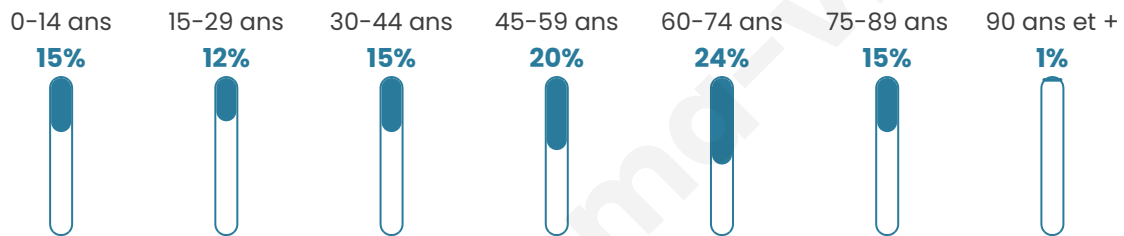

206

Age moyen

48 ans

Pop active

45.1%

Taux chômage

2.8%

Pop densité

6 h/km²

Revenu moyen

21 420 €/an

Evolution du nombre d'habitants

Sources : Institut national de la statistique et des études économiques (insee) selon Les dernières parutions officielles de 2024 portant sur les années 2020, 2021 et 2022.

Tranche d'âge

Activité professionnelle

Niveau de diplôme

Composition des ménages

Profils électoraux

Premier tour

	Jean LASSALLE	32.85 %
	Emmanuel MACRON	29.93 %
	Marine LE PEN	10.22 %
	Jean-Luc MÉLENCHON	8.03 %
	Valérie PÉCRESSE	5.84 %
	Fabien ROUSSEL	4.38 %
	Yannick JADOT	2.92 %
	Anne HIDALGO	2.19 %
	Philippe POUTOU	2.19 %
	Éric ZEMMOUR	1.46 %
	Nathalie ARTHAUD	0.00 %
	Nicolas DUPONT-AIGNAN	0.00 %

175 inscrits

Participation : 80.57%

Votes blancs : 1.42%

Votes nuls : 1.42%

Second tour

	Emmanuel MACRON	75,38 %
	Marine LE PEN	24,62 %

175 inscrits

Participation : 82.86%