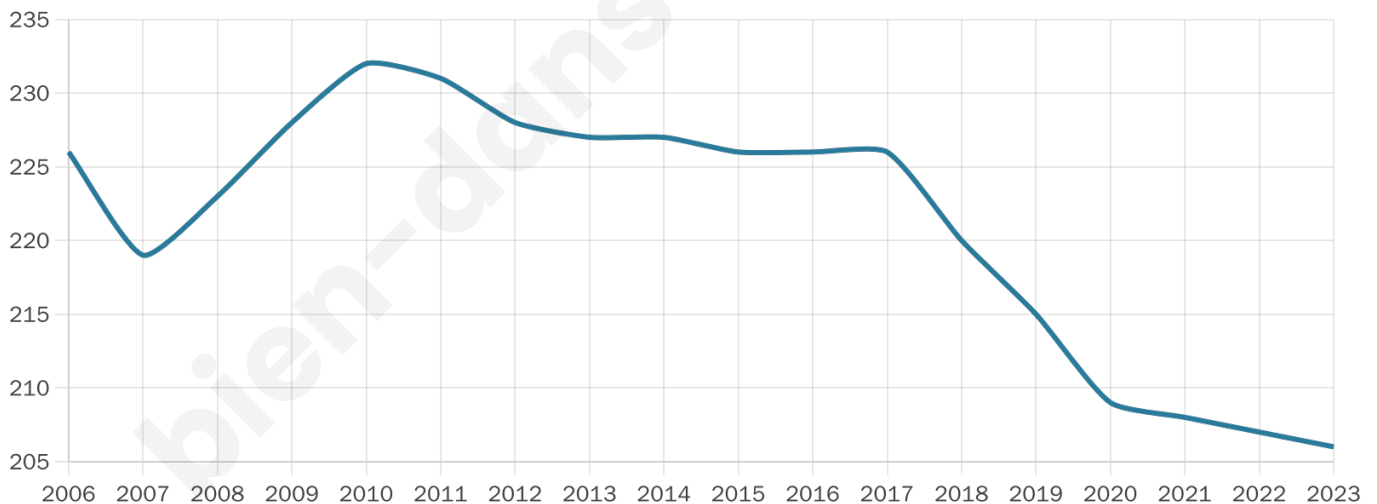

206

Age moyen

48 ans

Pop active

45.1%

Taux chômage

2.8%

Pop densité

6 h/km²

Revenu moyen

21 420 €/an

Evolution du nombre d'habitants

Sources : Institut national de la statistique et des études économiques (insee) selon Les dernières parutions officielles de 2024 portant sur les années 2020, 2021 et 2022.