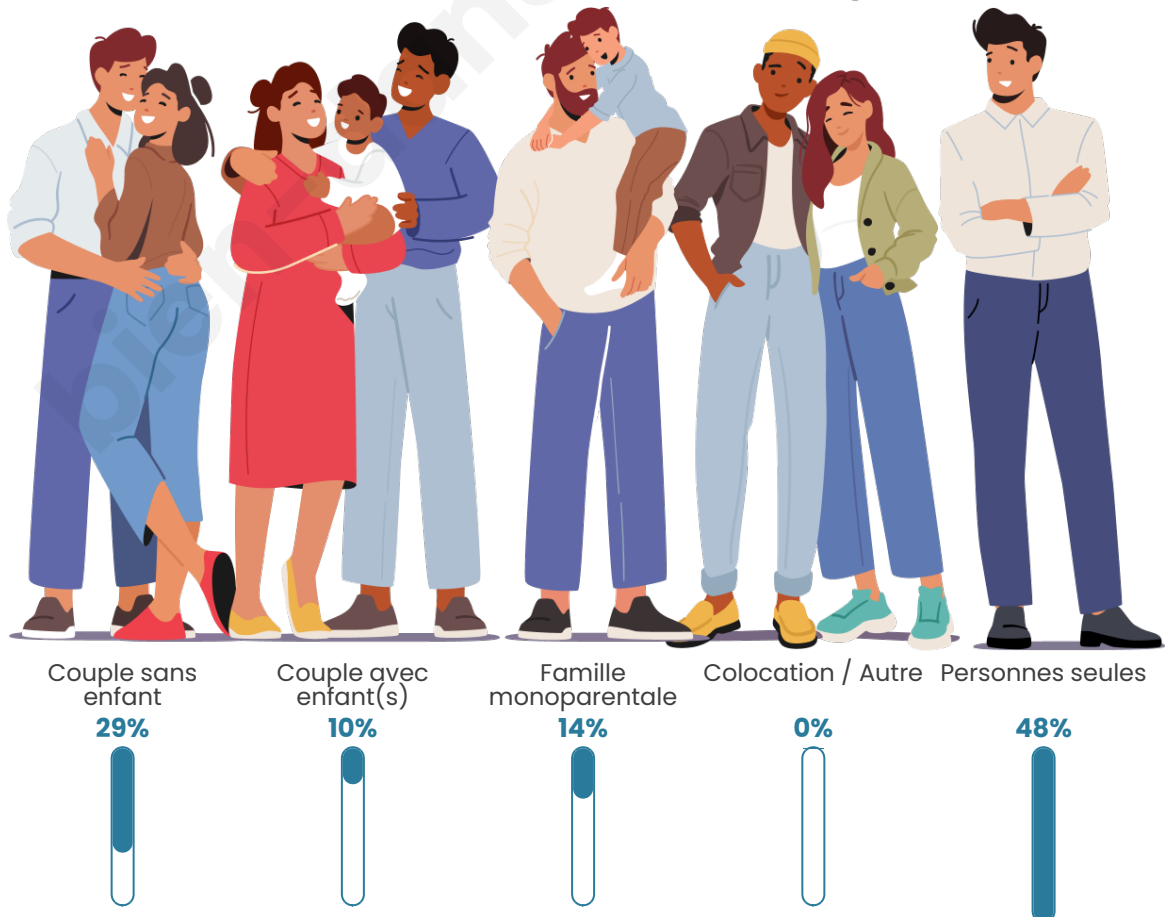

Tranche d'âge

Activité professionnelle

Niveau de diplôme

Composition des ménages

Profils électoraux

Premier tour

	Jean-Luc MÉLENCHON	37.12 %
	Marine LE PEN	16.67 %
	Emmanuel MACRON	9.09 %
	Jean LASSALLE	9.09 %
	Éric ZEMMOUR	6.82 %
	Anne HIDALGO	6.06 %
	Fabien ROUSSEL	3.03 %
	Yannick JADOT	3.03 %
	Valérie PÉCRESSE	3.03 %
	Philippe POUTOU	3.03 %
	Nicolas DUPONT- AIGNAN	2.27 %
	Nathalie ARTHAUD	0.76 %