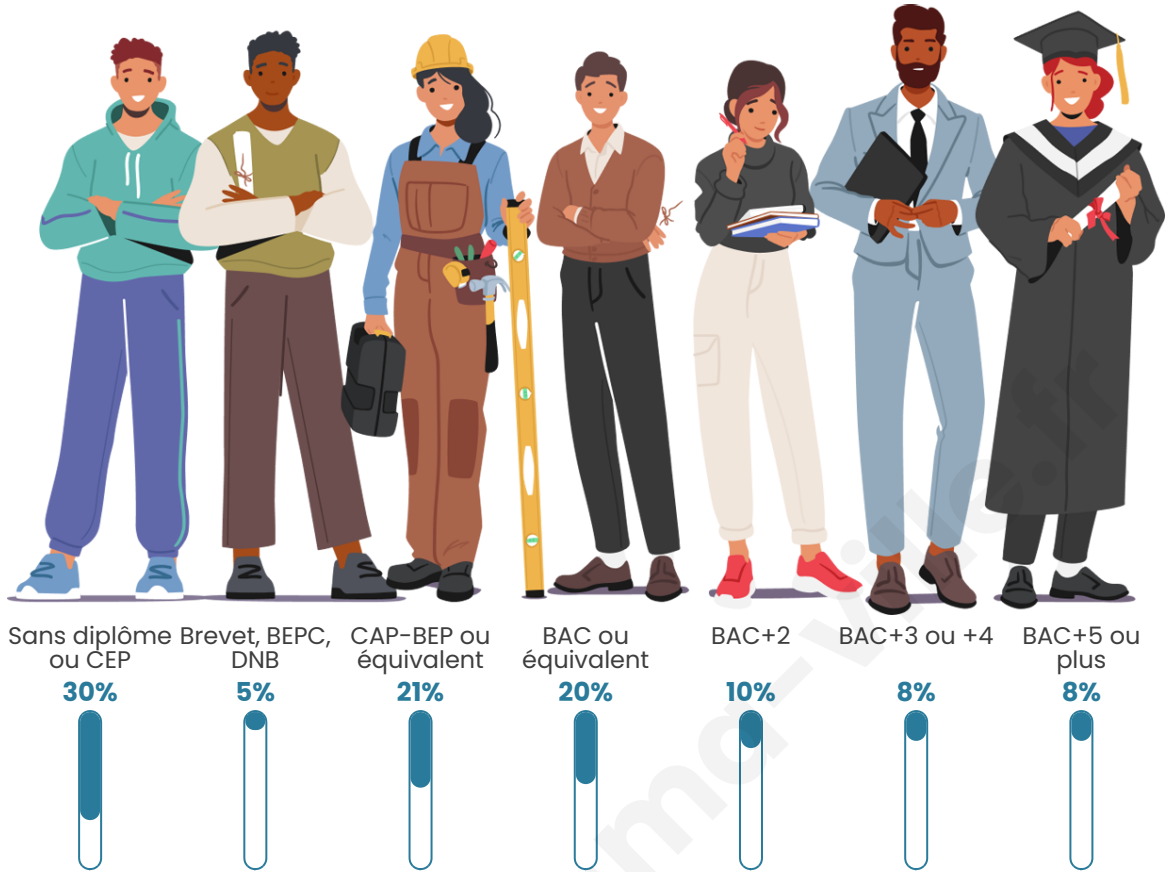

159

Age moyen

48 ans

Pop active

42.1%

Taux chômage

6.1%

Pop densité

Tranche d'âge

Activité professionnelle

Niveau de diplôme

Composition des ménages

Profils électoraux

Premier tour

	Jean-Luc MÉLENCHON	37.12 %
	Marine LE PEN	16.67 %
	Emmanuel MACRON	9.09 %
	Jean LASSALLE	9.09 %
	Éric ZEMMOUR	6.82 %
	Anne HIDALGO	6.06 %
	Fabien ROUSSEL	3.03 %
	Yannick JADOT	3.03 %
	Valérie PÉCRESSE	3.03 %
	Philippe POUTOU	3.03 %
	Nicolas DUPONT- AIGNAN	2.27 %
	Nathalie ARTHAUD	0.76 %