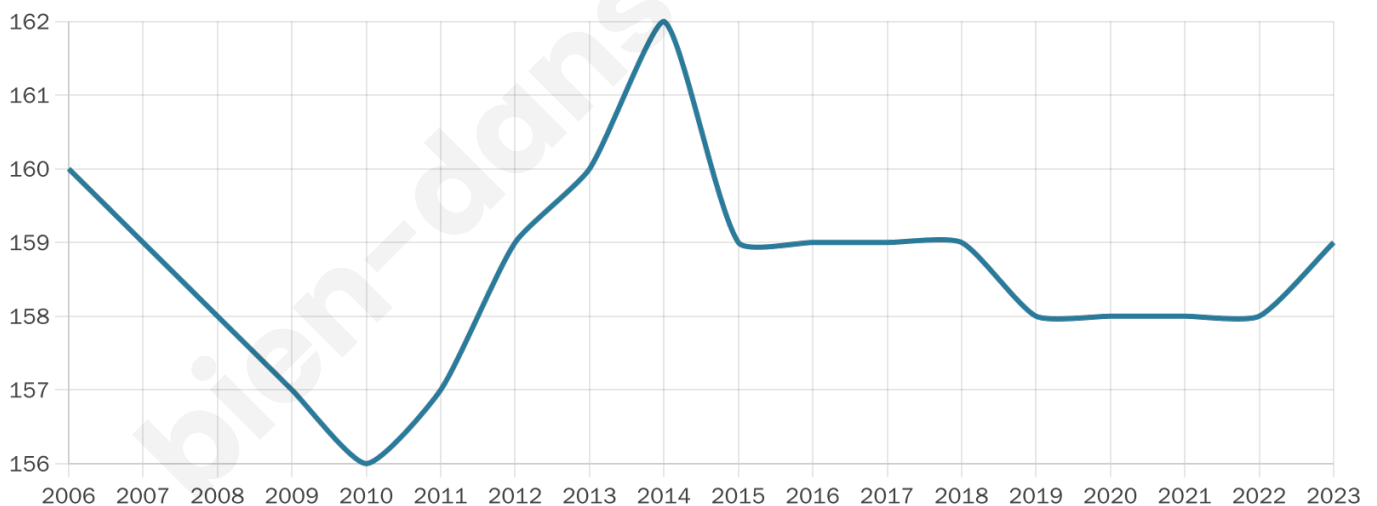

159

Age moyen

48 ans

Pop active

42.1%

Taux chômage

6.1%

Pop densité

18 h/km²

Revenu moyen

16 110 €/an

Evolution du nombre d'habitants

Sources : Institut national de la statistique et des études économiques (insee) selon Les dernières parutions officielles de 2024 portant sur les années 2020, 2021 et 2022.