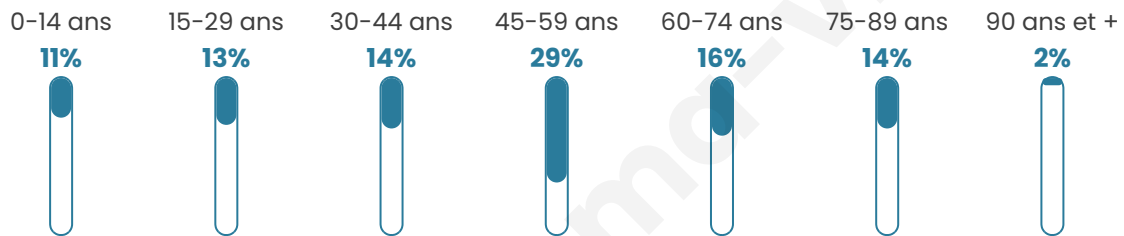

159

Age moyen

48 ans

Pop active

42.1%

Taux chômage

6.1%

Pop densité

18 h/km²

Revenu moyen

16 110 €/an

Evolution du nombre d'habitants

Sources : Institut national de la statistique et des études économiques (insee) selon Les dernières parutions officielles de 2024 portant sur les années 2020, 2021 et 2022.

Tranche d'âge

Activité professionnelle

Niveau de diplôme

Composition des ménages

Profils électoraux

Premier tour

	Jean-Luc MÉLENCHON	37.12 %
	Marine LE PEN	16.67 %
	Emmanuel MACRON	9.09 %
	Jean LASSALLE	9.09 %
	Éric ZEMMOUR	6.82 %
	Anne HIDALGO	6.06 %
	Fabien ROUSSEL	3.03 %
	Yannick JADOT	3.03 %
	Valérie PÉCRESSE	3.03 %
	Philippe POUTOU	3.03 %
	Nicolas DUPONT- AIGNAN	2.27 %
	Nathalie ARTHAUD	0.76 %

149 inscrits

Participation : 88.59%

Votes blancs : 0.00%

Votes nuls : 0.00%

Second tour

	Emmanuel MACRON	50 %
	Marine LE PEN	50 %

149 inscrits

Participation : 75.84%