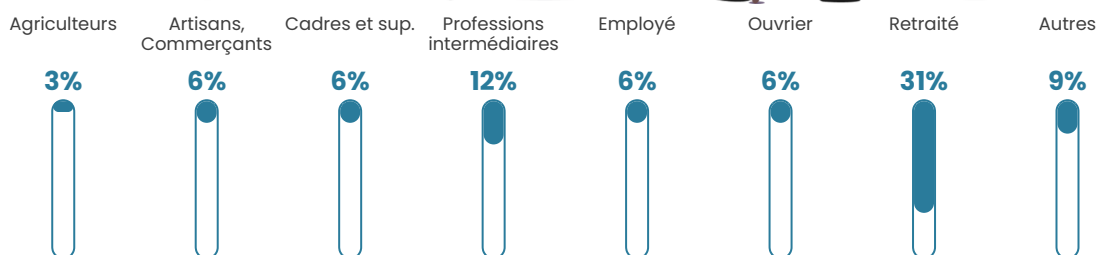

18 h/km²

Revenu moyen

16 110 €/an

Evolution du nombre d'habitants

Sources : Institut national de la statistique et des études économiques (insee) selon Les dernières parutions officielles de 2024 portant sur les années 2020, 2021 et 2022.

Tranche d'âge

Activité professionnelle

Niveau de diplôme

Composition des ménages

Profils électoraux

Premier tour

	Jean-Luc MÉLENCHON	37.12 %
	Marine LE PEN	16.67 %
	Emmanuel MACRON	9.09 %
	Jean LASSALLE	9.09 %
	Éric ZEMMOUR	6.82 %
	Anne HIDALGO	6.06 %
	Fabien ROUSSEL	3.03 %
	Yannick JADOT	3.03 %
	Valérie PÉCRESSE	3.03 %
	Philippe POUTOU	3.03 %
	Nicolas DUPONT- AIGNAN	2.27 %
	Nathalie ARTHAUD	0.76 %