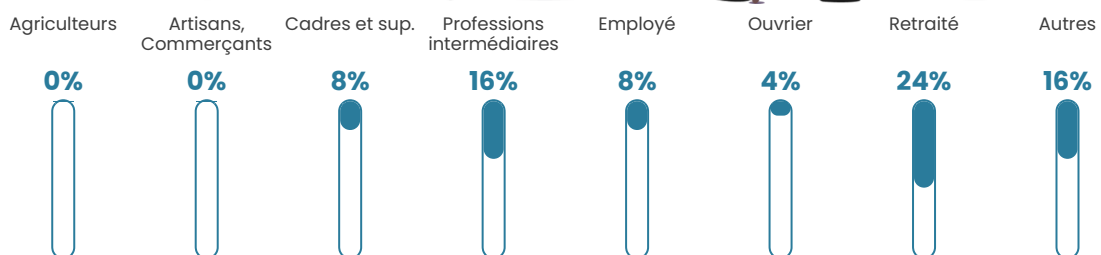

48 ans

Pop active

43.1%

Taux chômage

3.2%

Pop densité

18 h/km²

Revenu moyen

22 040 €/an

Evolution du nombre d'habitants

Sources : Institut national de la statistique et des études économiques (insee) selon Les dernières parutions officielles de 2024 portant sur les années 2020, 2021 et 2022.

Tranche d'âge

Activité professionnelle

Niveau de diplôme

Composition des ménages

Profils électoraux

Premier tour

	Jean-Luc MÉLENCHON	28.13 %
	Marine LE PEN	23.96 %
	Emmanuel MACRON	15.63 %
	Jean LASSALLE	13.54 %
	Éric ZEMMOUR	5.21 %
	Anne HIDALGO	5.21 %
	Valérie PÉCRESSE	3.13 %
	Nicolas DUPONT-AIGNAN	2.08 %
	Nathalie ARTHAUD	1.04 %
	Yannick JADOT	1.04 %
	Philippe POUTOU	1.04 %
	Fabien ROUSSEL	0.00 %