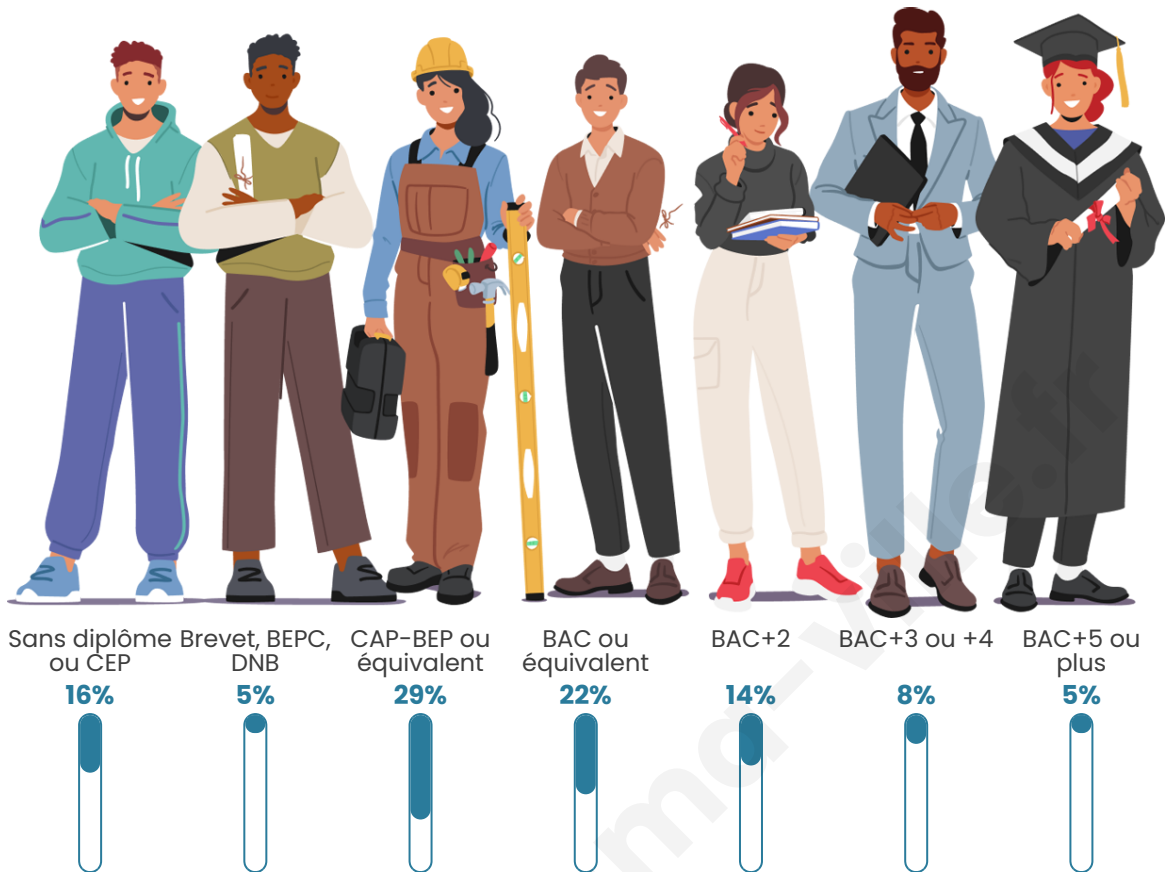

Tranche d'âge

Activité professionnelle

Niveau de diplôme

Composition des ménages

Profils électoraux

Premier tour

	Jean-Luc MÉLENCHON	28.13 %
	Marine LE PEN	23.96 %
	Emmanuel MACRON	15.63 %
	Jean LASSALLE	13.54 %
	Éric ZEMMOUR	5.21 %
	Anne HIDALGO	5.21 %
	Valérie PÉCRESSE	3.13 %
	Nicolas DUPONT-AIGNAN	2.08 %
	Nathalie ARTHAUD	1.04 %
	Yannick JADOT	1.04 %
	Philippe POUTOU	1.04 %
	Fabien ROUSSEL	0.00 %