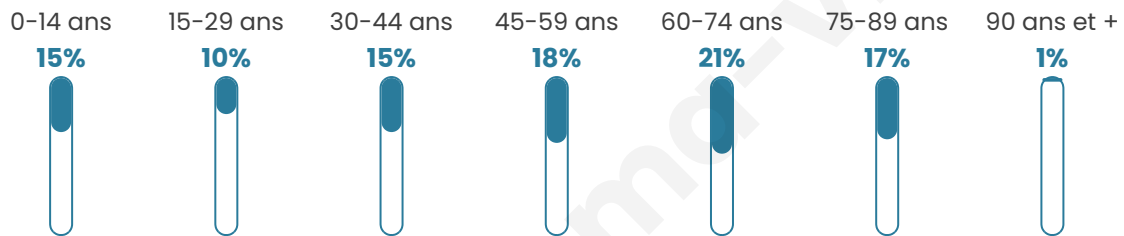

Version web

Ville de Albiès

Présenté par

BIEN dans
ma **VILLE** 

Sommaire

Situation géographique	3
Statistiques sur la population	4
Evolution du nombre d'habitants	4
Tranche d'âge	5
0-14 ans	5
15-29 ans	5
30-44 ans	5
45-59 ans	5
60-74 ans	5
75-89 ans	5
90 ans et +	5
Activité professionnelle	5
Agriculteurs	5
Artisans, Commerçants	5
Cadres et sup.	5
Professions intermédiaires	5
Employé	5
Ouvrier	5
Retraité	5
Autres	5
Niveau de diplôme	6
Sans diplôme ou CEP	6
Brevet, BEPC, DNB	6
CAP-BEP ou équivalent	6
BAC ou équivalent	6
BAC+2	6
BAC+3 ou +4	6
BAC+5 ou plus	6
Composition des ménages	6
Couple sans enfant	6
Couple avec enfant(s)	6
Famille monoparentale	6
Colocation / Autre	6
Personnes seules	6
Profils électoraux	7
Premier tour	7
Sécurité	8
Evolution du nombre d'infractions	8
Pour comparer	9
Services à la population	10
Commerce	10
Éducation	10
Villes autour de Albiès	12

48 ans

Pop active

43.1%

Taux chômage

3.2%

Pop densité

18 h/km²

Revenu moyen

22 040 €/an

Evolution du nombre d'habitants

Sources : Institut national de la statistique et des études économiques (insee) selon Les dernières parutions officielles de 2024 portant sur les années 2020, 2021 et 2022.

Tranche d'âge

Activité professionnelle

Niveau de diplôme

Composition des ménages

Profils électoraux

Premier tour

	Jean-Luc MÉLENCHON	28.13 %
	Marine LE PEN	23.96 %
	Emmanuel MACRON	15.63 %
	Jean LASSALLE	13.54 %
	Éric ZEMMOUR	5.21 %
	Anne HIDALGO	5.21 %
	Valérie PÉCRESSE	3.13 %
	Nicolas DUPONT-AIGNAN	2.08 %
	Nathalie ARTHAUD	1.04 %
	Yannick JADOT	1.04 %
	Philippe POUTOU	1.04 %
	Fabien ROUSSEL	0.00 %