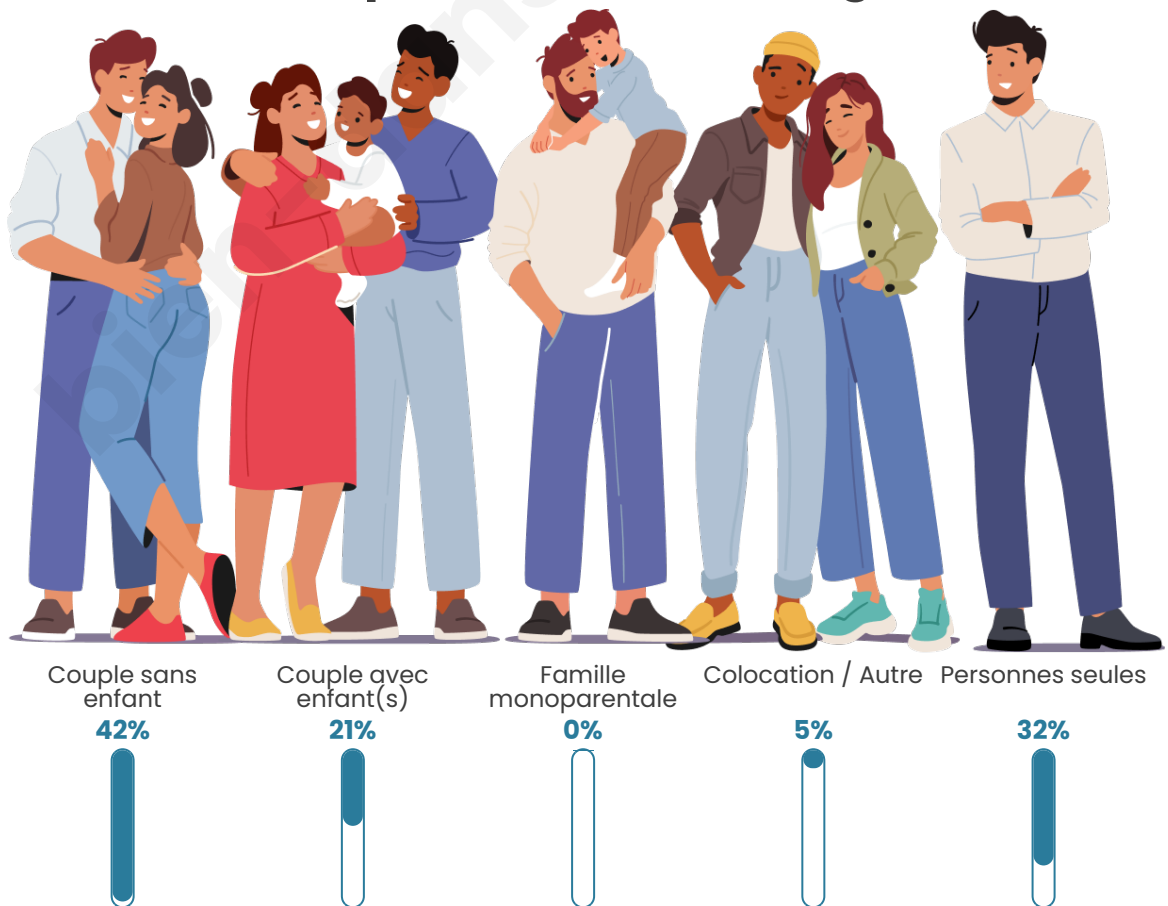

Tranche d'âge

Activité professionnelle

Niveau de diplôme

Composition des ménages

Profils électoraux

Premier tour

	Jean-Luc MÉLENCHON	28.13 %
	Marine LE PEN	23.96 %
	Emmanuel MACRON	15.63 %
	Jean LASSALLE	13.54 %
	Éric ZEMMOUR	5.21 %
	Anne HIDALGO	5.21 %
	Valérie PÉCRESSE	3.13 %
	Nicolas DUPONT-AIGNAN	2.08 %
	Nathalie ARTHAUD	1.04 %
	Yannick JADOT	1.04 %
	Philippe POUTOU	1.04 %
	Fabien ROUSSEL	0.00 %