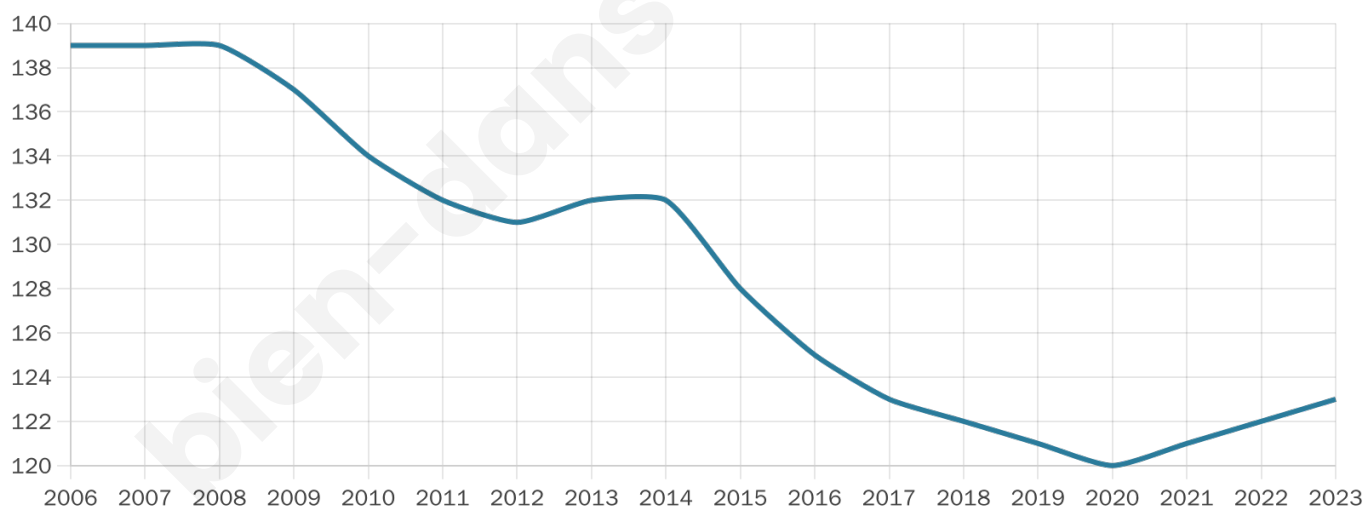

Version web

Ville de Albiès

Présenté par

BIEN dans
ma **VILLE** 

Sommaire

Situation géographique	3
Statistiques sur la population	4
Evolution du nombre d'habitants	4
Tranche d'âge	5
0-14 ans	5
15-29 ans	5
30-44 ans	5
45-59 ans	5
60-74 ans	5
75-89 ans	5
90 ans et +	5
Activité professionnelle	5
Agriculteurs	5
Artisans, Commerçants	5
Cadres et sup.	5
Professions intermédiaires	5
Employé	5
Ouvrier	5
Retraité	5
Autres	5
Niveau de diplôme	6
Sans diplôme ou CEP	6
Brevet, BEPC, DNB	6
CAP-BEP ou équivalent	6
BAC ou équivalent	6
BAC+2	6
BAC+3 ou +4	6
BAC+5 ou plus	6
Composition des ménages	6
Couple sans enfant	6
Couple avec enfant(s)	6
Famille monoparentale	6
Colocation / Autre	6
Personnes seules	6
Profils électoraux	7
Premier tour	7
Sécurité	8
Evolution du nombre d'infractions	8
Pour comparer	9
Services à la population	10
Commerce	10
Éducation	10
Villes autour de Albiès	12

48 ans

Pop active

43.1%

Taux chômage

3.2%

Pop densité

18 h/km²

Revenu moyen

22 040 €/an

Evolution du nombre d'habitants

Sources : Institut national de la statistique et des études économiques (insee) selon Les dernières parutions officielles de 2024 portant sur les années 2020, 2021 et 2022.