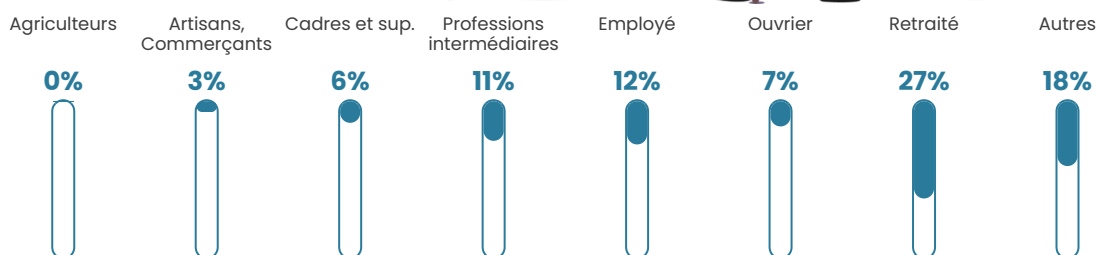

21 650 €/an

Evolution du nombre d'habitants

Sources : Institut national de la statistique et des études économiques (insee) selon Les dernières parutions officielles de 2024 portant sur les années 2020, 2021 et 2022.

Tranche d'âge

Activité professionnelle

Niveau de diplôme

Composition des ménages

Profils électoraux

Premier tour

	Emmanuel MACRON	28.46 %
	Jean-Luc MÉLENCHON	24.51 %
	Marine LE PEN	17.27 %
	Éric ZEMMOUR	6.71 %
	Yannick JADOT	5.42 %
	Valérie PÉCRESE	4.82 %
	Jean LASSALLE	4.15 %
	Anne HIDALGO	3.04 %
	Fabien ROUSSEL	2.70 %
	Nicolas DUPONT- AIGNAN	1.69 %
	Philippe POUTOU	0.78 %
	Nathalie ARTHAUD	0.43 %