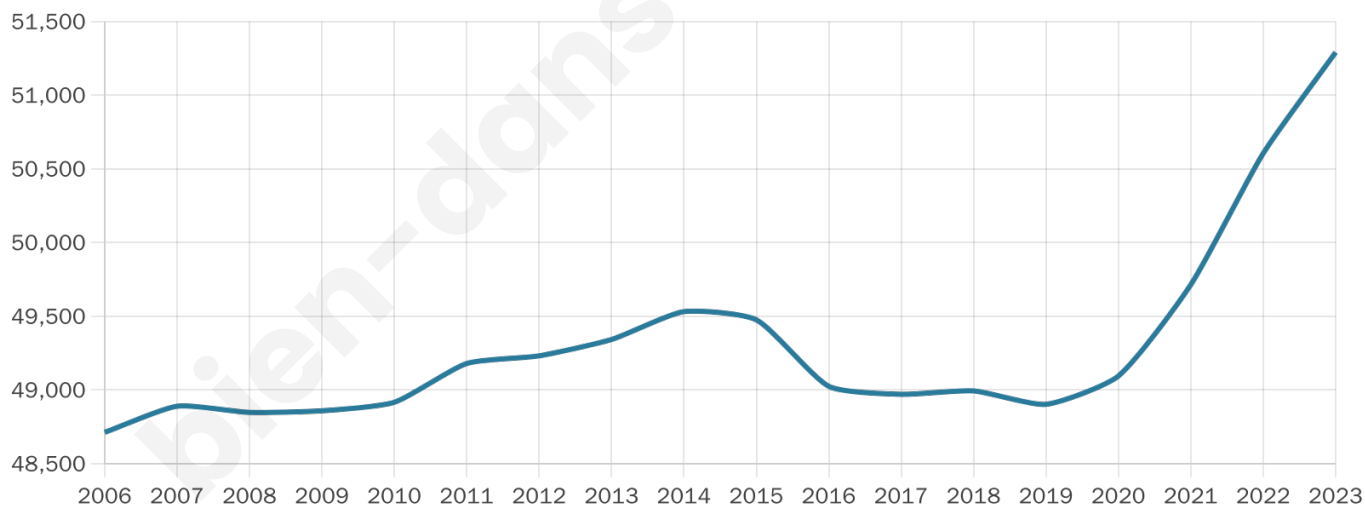

Version web

Ville de Albi

Présenté par

BIEN dans
ma **VILLE** 

Sommaire

Situation géographique	3
Statistiques sur la population	4
Evolution du nombre d'habitants	4
Tranche d'âge	5
0-14 ans	5
15-29 ans	5
30-44 ans	5
45-59 ans	5
60-74 ans	5
75-89 ans	5
90 ans et +	5
Activité professionnelle	5
Agriculteurs	5
Artisans, Commerçants	5
Cadres et sup.	5
Professions intermédiaires	5
Employé	5
Ouvrier	5
Retraité	5
Autres	5
Niveau de diplôme	6
Sans diplôme ou CEP	6
Brevet, BEPC, DNB	6
CAP-BEP ou équivalent	6
BAC ou équivalent	6
BAC+2	6
BAC+3 ou +4	6
BAC+5 ou plus	6
Composition des ménages	6
Couple sans enfant	6
Couple avec enfant(s)	6
Famille monoparentale	6
Colocation / Autre	6
Personnes seules	6
Profil électoraux	7
Premier tour	7
Sécurité	8
Evolution du nombre d'infractions	8
Pour comparer	9
Services à la population	10
Commerce	10
Éducation	10
Villes autour de Albi	11
Avis sur la ville de Albi	12
Moyenne par critère	12
Villes autour de Albi	12
Répartition des avis par note	12
Répartition des avis par note	12

45 ans

Pop active

39.5%

Taux chômage

11.3%

Pop densité

1 166 h/km²

Revenu moyen

21 650 €/an

Evolution du nombre d'habitants

Sources : Institut national de la statistique et des études économiques (insee) selon Les dernières parutions officielles de 2024 portant sur les années 2020, 2021 et 2022.