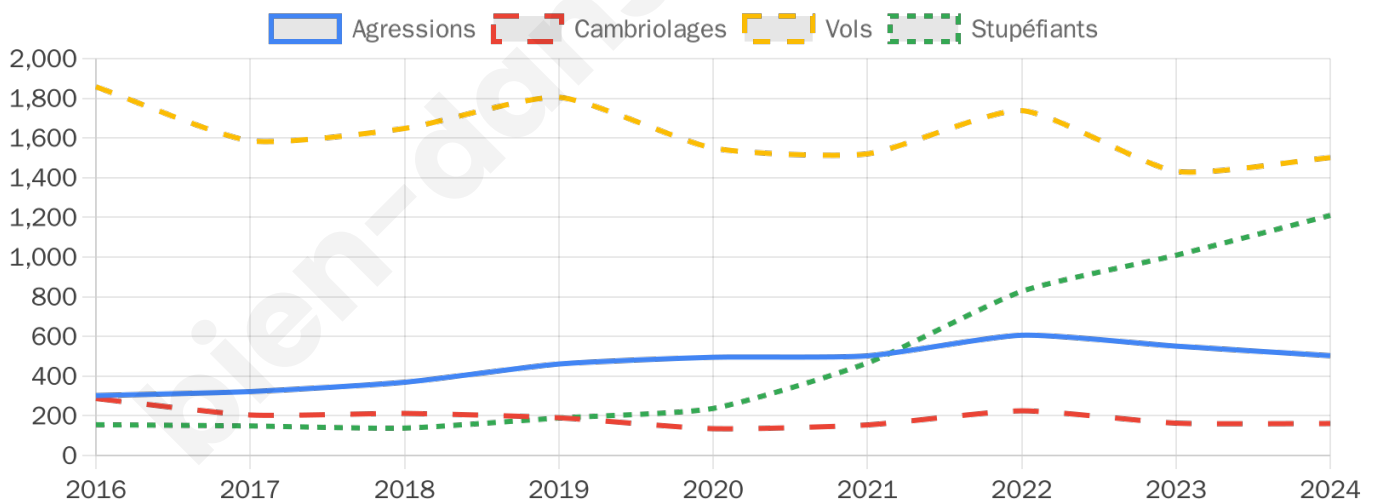

33 291 inscrits

Participation : 74.29%

Votes blancs : 1.27%

Votes nuls : 0.75%

Second tour

	Emmanuel MACRON	65,84 %
	Marine LE PEN	34,16 %

33 290 inscrits

Participation : 70.71%

Votes blancs : 7.34%

Votes nuls : 3.65%

Sécurité

Agressions physiques / sexuelles

503

Cambriolages

161

Vols / dégradations

1 501

Stupéfiants

1 210

Evolution du nombre d'infractions

Pour comparer

(en proportion du nombre d'habitants)

Sources : Bases statistiques communale, départementale et régionale de la délinquance enregistrée par la police et la gendarmerie nationales selon les dernières parutions officielles de 2025 portant sur l'année 2024 ([data.gouv](https://data.gouv.fr)).