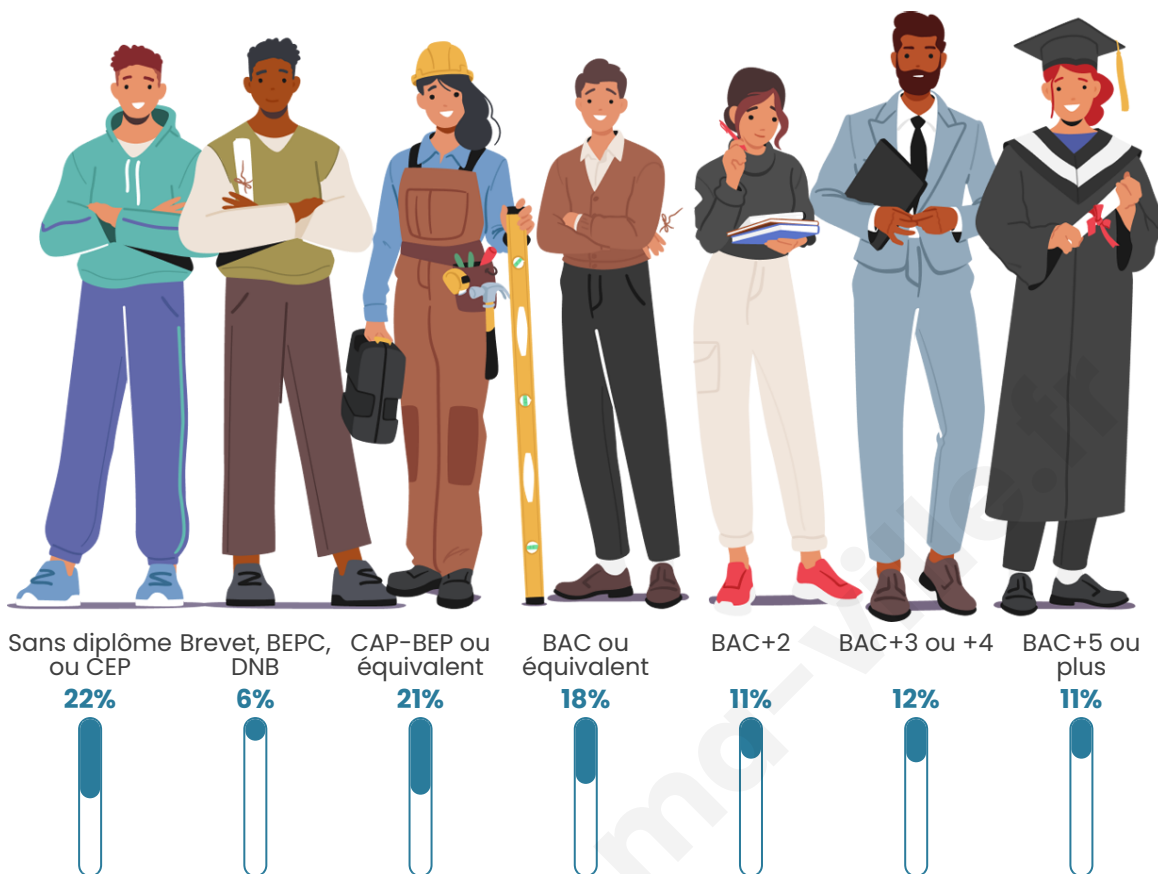

Tranche d'âge

Activité professionnelle

Niveau de diplôme

Composition des ménages

Profils électoraux

Premier tour

	Emmanuel MACRON	28.46 %
	Jean-Luc MÉLENCHON	24.51 %
	Marine LE PEN	17.27 %
	Éric ZEMMOUR	6.71 %
	Yannick JADOT	5.42 %
	Valérie PÉCRESE	4.82 %
	Jean LASSALLE	4.15 %
	Anne HIDALGO	3.04 %
	Fabien ROUSSEL	2.70 %
	Nicolas DUPONT- AIGNAN	1.69 %
	Philippe POUTOU	0.78 %
	Nathalie ARTHAUD	0.43 %