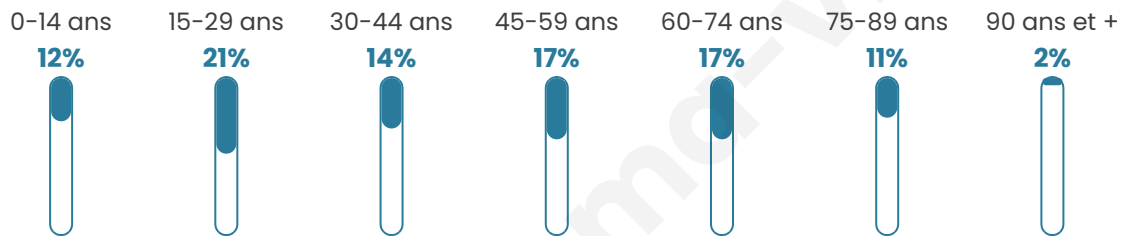

Version web

Ville de Albi

Présenté par

BIEN dans
ma **VILLE** 

Sommaire

Situation géographique	3
Statistiques sur la population	4
Evolution du nombre d'habitants	4
Tranche d'âge	5
0-14 ans	5
15-29 ans	5
30-44 ans	5
45-59 ans	5
60-74 ans	5
75-89 ans	5
90 ans et +	5
Activité professionnelle	5
Agriculteurs	5
Artisans, Commerçants	5
Cadres et sup.	5
Professions intermédiaires	5
Employé	5
Ouvrier	5
Retraité	5
Autres	5
Niveau de diplôme	6
Sans diplôme ou CEP	6
Brevet, BEPC, DNB	6
CAP-BEP ou équivalent	6
BAC ou équivalent	6
BAC+2	6
BAC+3 ou +4	6
BAC+5 ou plus	6
Composition des ménages	6
Couple sans enfant	6
Couple avec enfant(s)	6
Famille monoparentale	6
Colocation / Autre	6
Personnes seules	6
Profil électoraux	7
Premier tour	7
Sécurité	8
Evolution du nombre d'infractions	8
Pour comparer	9
Services à la population	10
Commerce	10
Éducation	10
Villes autour de Albi	11
Avis sur la ville de Albi	12
Moyenne par critère	12
Villes autour de Albi	12
Répartition des avis par note	12
Répartition des avis par note	12

45 ans

Pop active

39.5%

Taux chômage

11.3%

Pop densité

1 166 h/km²

Revenu moyen

Tranche d'âge

Activité professionnelle

Niveau de diplôme

Composition des ménages

Profils électoraux

Premier tour

	Emmanuel MACRON	28.46 %
	Jean-Luc MÉLENCHON	24.51 %
	Marine LE PEN	17.27 %
	Éric ZEMMOUR	6.71 %
	Yannick JADOT	5.42 %
	Valérie PÉCRESE	4.82 %
	Jean LASSALLE	4.15 %
	Anne HIDALGO	3.04 %
	Fabien ROUSSEL	2.70 %
	Nicolas DUPONT- AIGNAN	1.69 %
	Philippe POUTOU	0.78 %
	Nathalie ARTHAUD	0.43 %