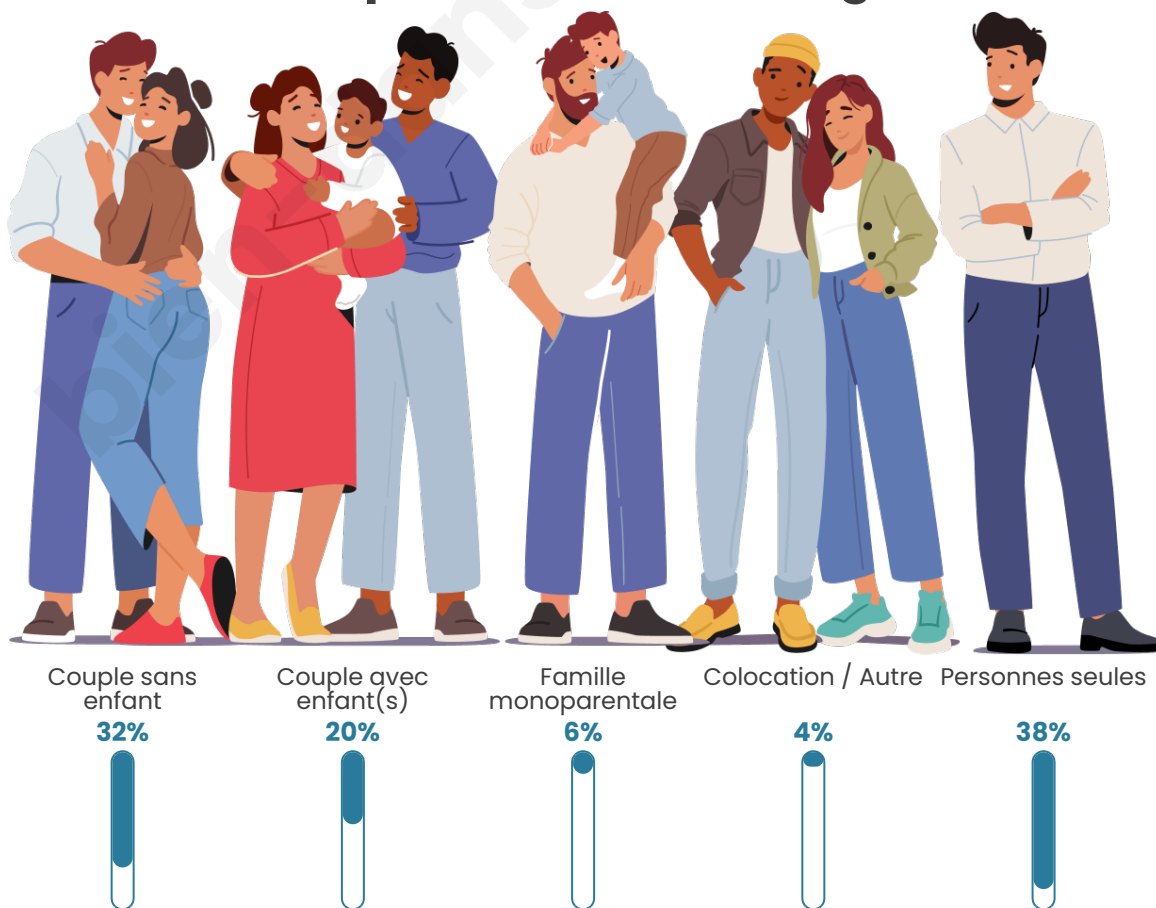

Tranche d'âge

Activité professionnelle

Niveau de diplôme

Composition des ménages

Profils électoraux

Premier tour

	Emmanuel MACRON	28.46 %
	Jean-Luc MÉLENCHON	24.51 %
	Marine LE PEN	17.27 %
	Éric ZEMMOUR	6.71 %
	Yannick JADOT	5.42 %
	Valérie PÉCRESE	4.82 %
	Jean LASSALLE	4.15 %
	Anne HIDALGO	3.04 %
	Fabien ROUSSEL	2.70 %
	Nicolas DUPONT- AIGNAN	1.69 %
	Philippe POUTOU	0.78 %
	Nathalie ARTHAUD	0.43 %