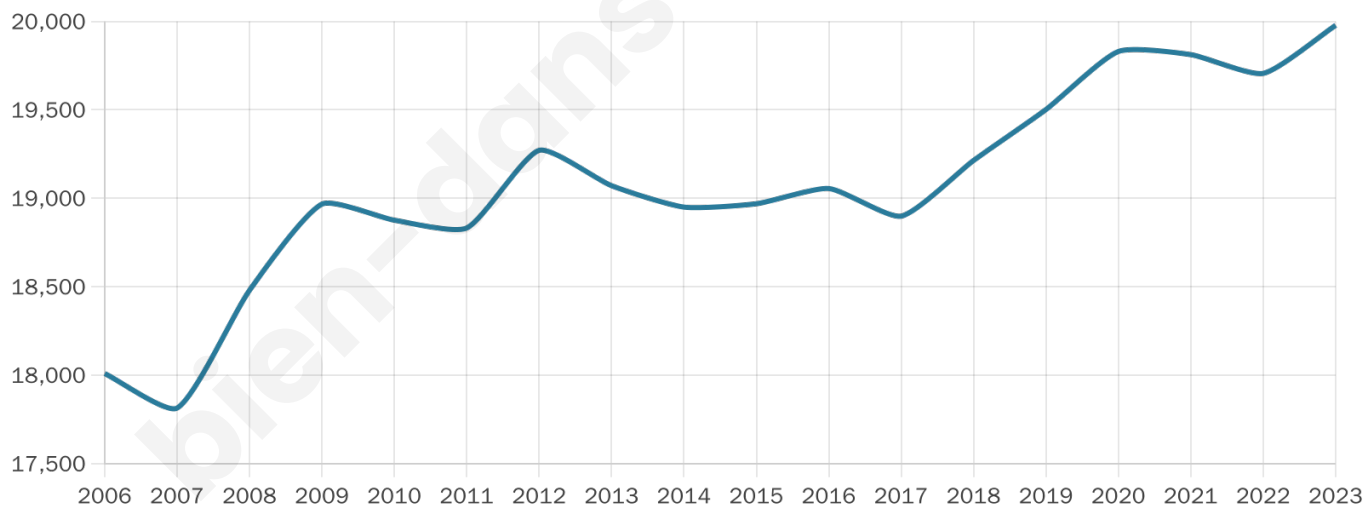

# Statistiques sur la population

Nombre d'habitants

**19 978**

Age moyen

**42 ans**

Pop active

**44.3%**

Taux chômage

**9.4%**

Pop densité

**1 175 h/km<sup>2</sup>**

Revenu moyen

**20 680 €/an**

## Evolution du nombre d'habitants

Sources : Institut national de la statistique et des études économiques (insee) selon Les dernières parutions officielles de 2024 portant sur les années 2020, 2021 et 2022.