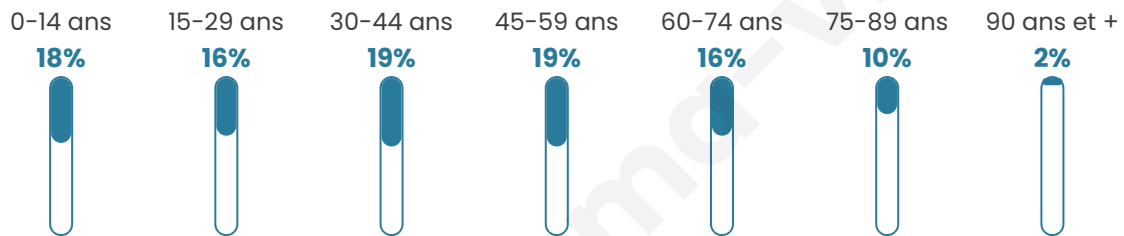

# Statistiques sur la population

Nombre d'habitants

**19 978**

Age moyen

**42 ans**

Pop active

**44.3%**

Taux chômage

**9.4%**

Pop densité

**1 175 h/km<sup>2</sup>**

Revenu moyen

**20 680 €/an**

## Evolution du nombre d'habitants

Sources : Institut national de la statistique et des études économiques (insee) selon Les dernières parutions officielles de 2024 portant sur les années 2020, 2021 et 2022.

## Tranche d'âge