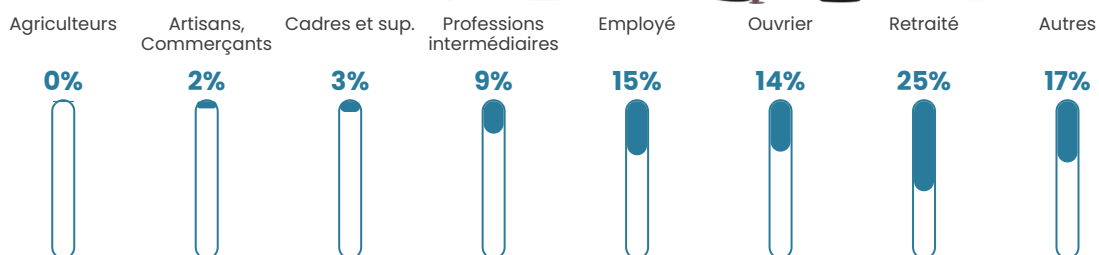

Revenu moyen

19 620 €/an

Evolution du nombre d'habitants

Sources : Institut national de la statistique et des études économiques (insee) selon Les dernières parutions officielles de 2024 portant sur les années 2020, 2021 et 2022.

Tranche d'âge

Activité professionnelle

Niveau de diplôme

Composition des ménages

Profils électoraux

Premier tour

	Marine LE PEN	34.90 %
	Emmanuel MACRON	25.23 %
	Jean-Luc MÉLENCHON	16.75 %
	Éric ZEMMOUR	5.86 %
	Fabien ROUSSEL	3.79 %
	Yannick JADOT	2.77 %
	Valérie PÉCRESE	2.77 %
	Jean LASSALLE	2.59 %
	Nicolas DUPONT-AIGNAN	1.93 %
	Anne HIDALGO	1.76 %
	Philippe POUTOU	0.87 %
	Nathalie ARTHAUD	0.79 %