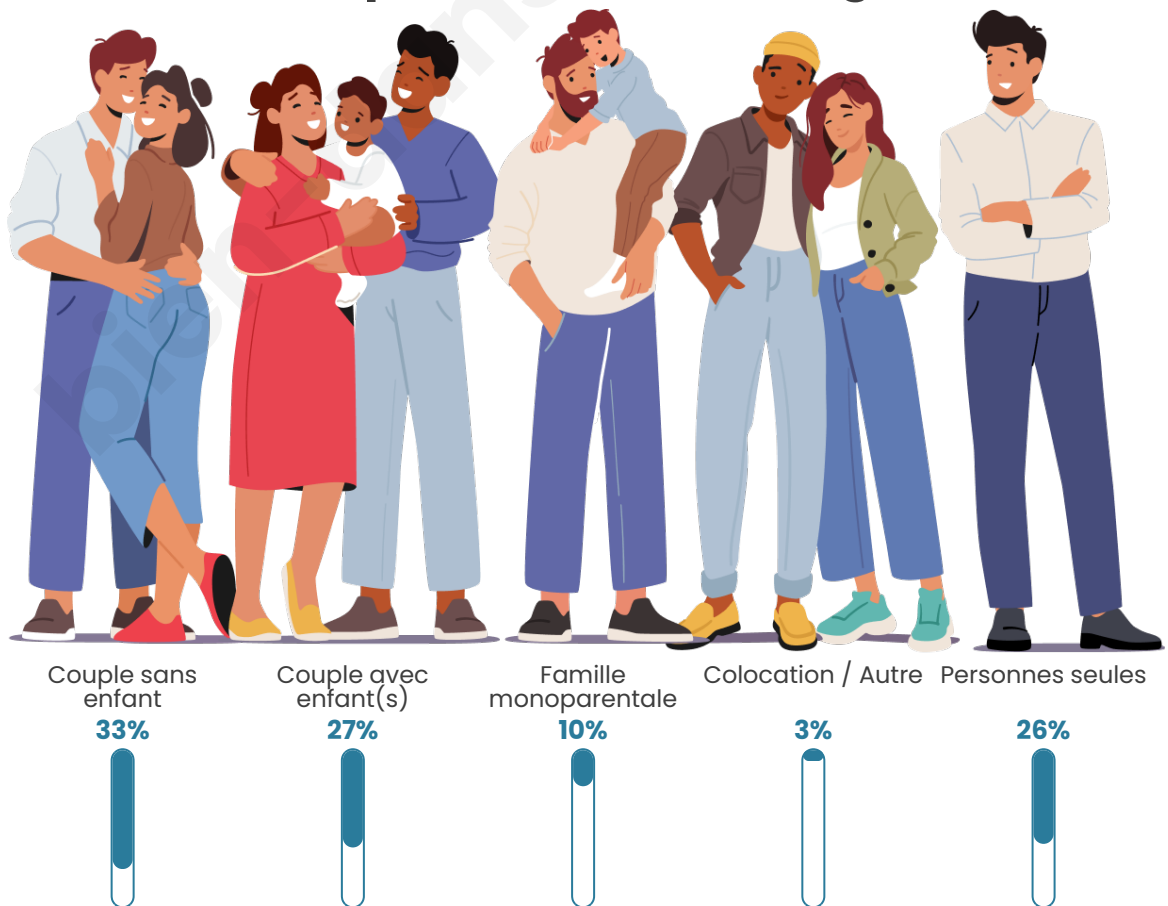

Tranche d'âge

Activité professionnelle

Niveau de diplôme

Composition des ménages

Profils électoraux

Premier tour

	Marine LE PEN	34.90 %
	Emmanuel MACRON	25.23 %
	Jean-Luc MÉLENCHON	16.75 %
	Éric ZEMMOUR	5.86 %
	Fabien ROUSSEL	3.79 %
	Yannick JADOT	2.77 %
	Valérie PÉCRESE	2.77 %
	Jean LASSALLE	2.59 %
	Nicolas DUPONT-AIGNAN	1.93 %
	Anne HIDALGO	1.76 %
	Philippe POUTOU	0.87 %
	Nathalie ARTHAUD	0.79 %