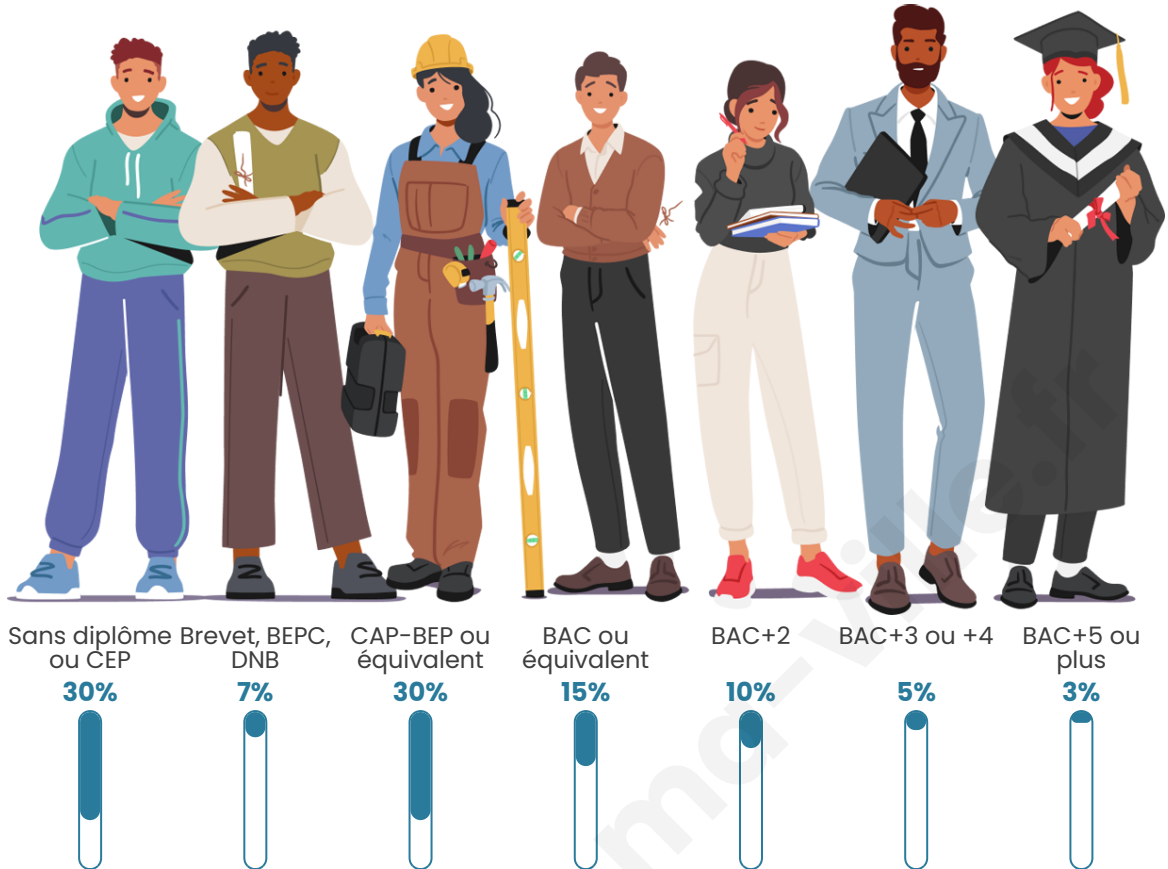

Tranche d'âge

Activité professionnelle

Niveau de diplôme

Composition des ménages

Profils électoraux

Premier tour

	Marine LE PEN	34.90 %
	Emmanuel MACRON	25.23 %
	Jean-Luc MÉLENCHON	16.75 %
	Éric ZEMMOUR	5.86 %
	Fabien ROUSSEL	3.79 %
	Yannick JADOT	2.77 %
	Valérie PÉCRESE	2.77 %
	Jean LASSALLE	2.59 %
	Nicolas DUPONT-AIGNAN	1.93 %
	Anne HIDALGO	1.76 %
	Philippe POUTOU	0.87 %
	Nathalie ARTHAUD	0.79 %