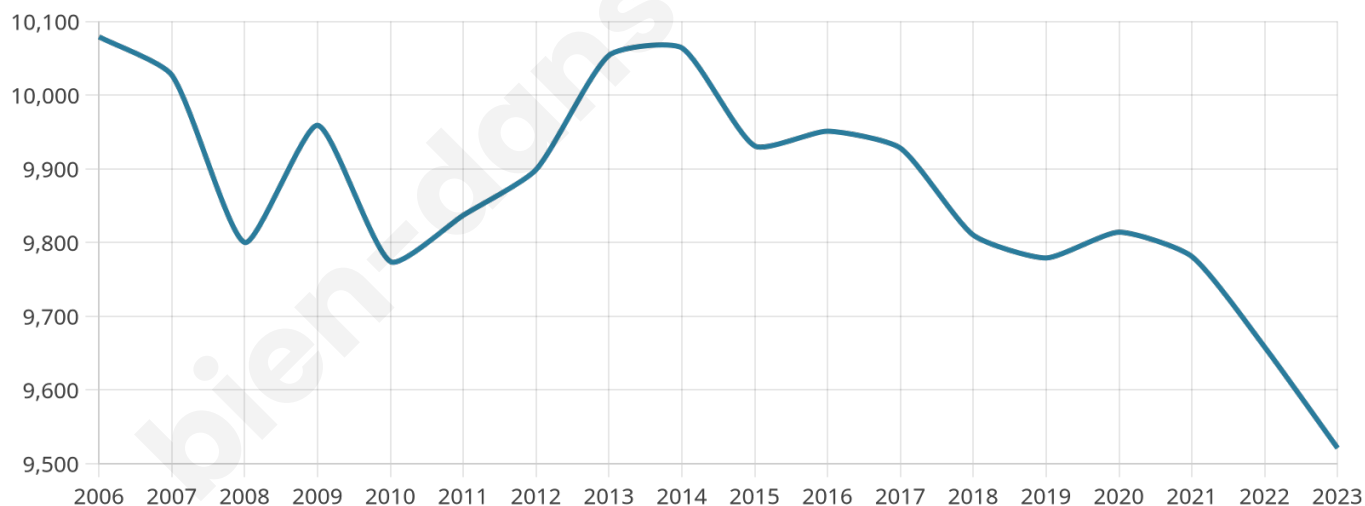

Age moyen

42 ans

Pop active

43.9%

Taux chômage

13.7%

Pop densité

732 h/km²

Revenu moyen

19 620 €/an

Evolution du nombre d'habitants

Sources : Institut national de la statistique et des études économiques (insee) selon Les dernières parutions officielles de 2024 portant sur les années 2020, 2021 et 2022.