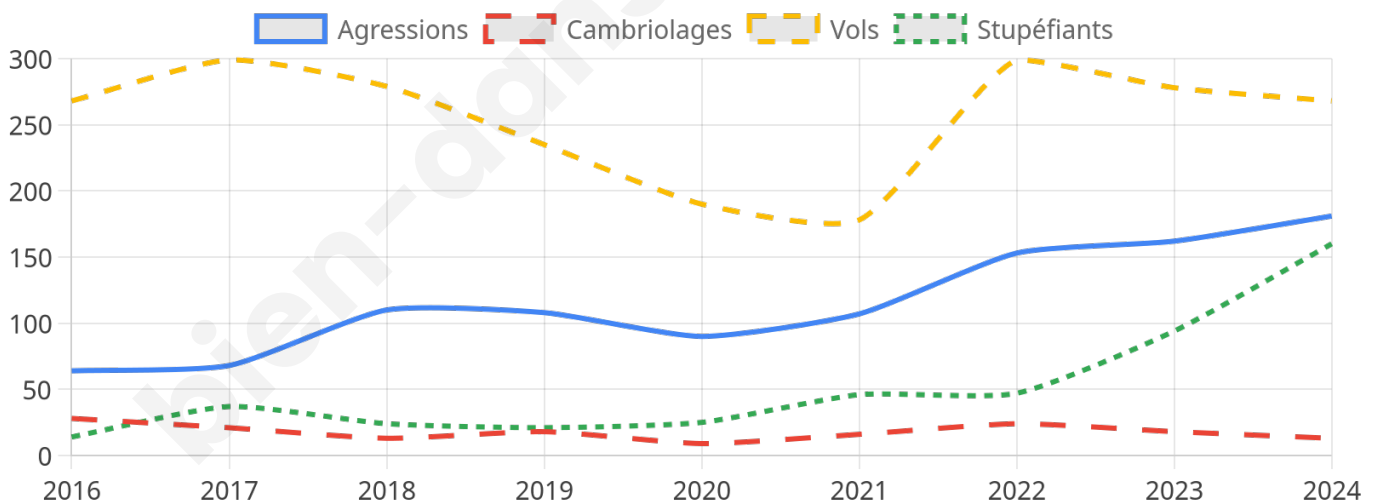

7 131 inscrits

Participation : 69.63%

Votes blancs : 1.59%

Votes nuls : 1.11%

Second tour

	Emmanuel MACRON	44,44 %
	Marine LE PEN	55,56 %

7 130 inscrits

Participation : 70.67%

Votes blancs : 5.2%

Votes nuls : 2.9%

Sécurité

Agressions physiques / sexuelles

181

Cambriolages

13

Vols / dégradations

268

Stupéfiants

160

Evolution du nombre d'infractions

Pour comparer

(en proportion du nombre d'habitants)

Sources : Bases statistiques communale, départementale et régionale de la délinquance enregistrée par la police et la gendarmerie nationales selon les dernières parutions officielles de 2025 portant sur l'année 2024 ([data.gouv](https://data.gouv.fr)).