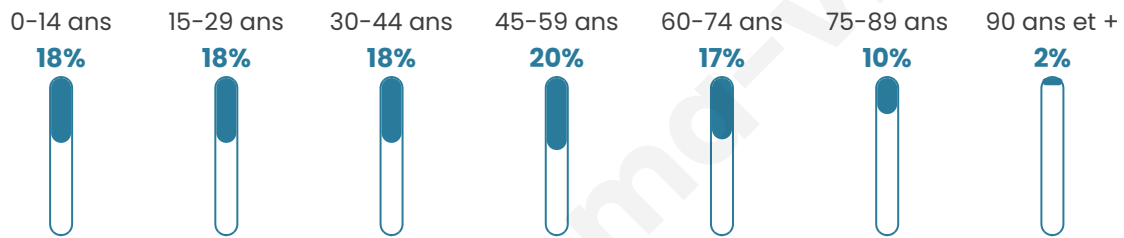

Age moyen

42 ans

Pop active

43.9%

Taux chômage

13.7%

Pop densité

732 h/km²

Revenu moyen

19 620 €/an

Evolution du nombre d'habitants

Sources : Institut national de la statistique et des études économiques (insee) selon Les dernières parutions officielles de 2024 portant sur les années 2020, 2021 et 2022.

Tranche d'âge

Activité professionnelle

Niveau de diplôme

Composition des ménages

Profils électoraux

Premier tour

	Marine LE PEN	34.90 %
	Emmanuel MACRON	25.23 %
	Jean-Luc MÉLENCHON	16.75 %
	Éric ZEMMOUR	5.86 %
	Fabien ROUSSEL	3.79 %
	Yannick JADOT	2.77 %
	Valérie PÉCRESE	2.77 %
	Jean LASSALLE	2.59 %
	Nicolas DUPONT-AIGNAN	1.93 %
	Anne HIDALGO	1.76 %
	Philippe POUTOU	0.87 %
	Nathalie ARTHAUD	0.79 %

7 131 inscrits

Participation : 69.63%

Votes blancs : 1.59%

Votes nuls : 1.11%

Second tour

	Emmanuel MACRON	44,44 %
	Marine LE PEN	55,56 %

7 130 inscrits

Participation : 70.67%