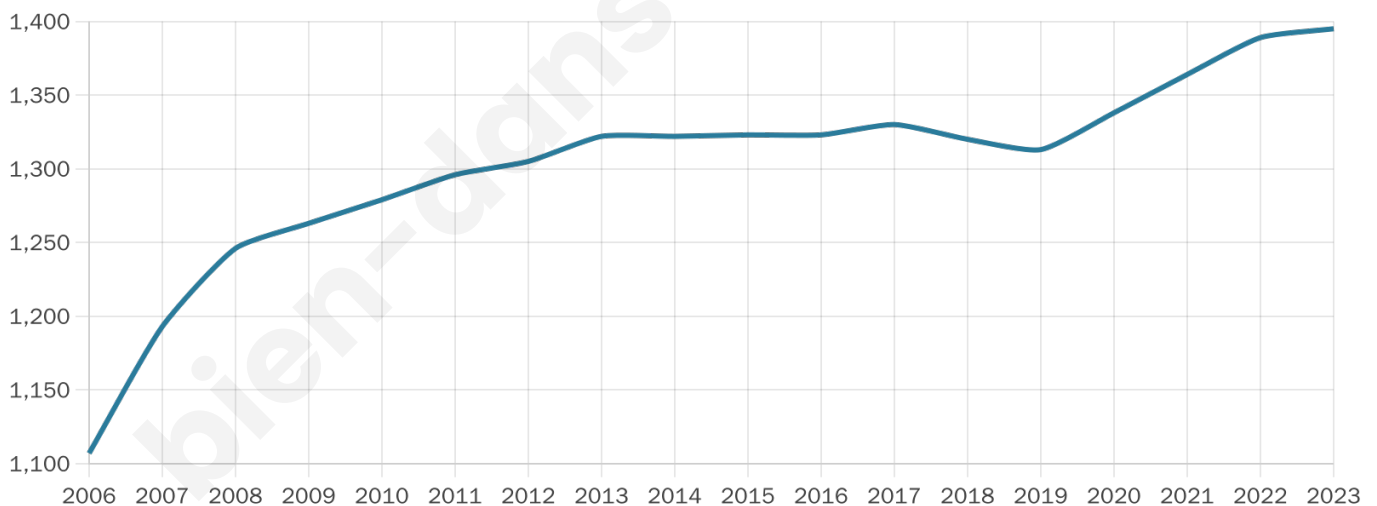

Version web

Ville de Alairac

Présenté par

BIEN dans
ma **VILLE** 

Sommaire

Situation géographique	3
Statistiques sur la population	4
Evolution du nombre d'habitants	4
Tranche d'âge	5
0-14 ans	5
15-29 ans	5
30-44 ans	5
45-59 ans	5
60-74 ans	5
75-89 ans	5
90 ans et +	5
Activité professionnelle	5
Agriculteurs	5
Artisans, Commerçants	5
Cadres et sup.	5
Professions intermédiaires	5
Employé	5
Ouvrier	5
Retraité	5
Autres	5
Niveau de diplôme	6
Sans diplôme ou CEP	6
Brevet, BEPC, DNB	6
CAP-BEP ou équivalent	6
BAC ou équivalent	6
BAC+2	6
BAC+3 ou +4	6
BAC+5 ou plus	6
Composition des ménages	6
Couple sans enfant	6
Couple avec enfant(s)	6
Famille monoparentale	6
Colocation / Autre	6
Personnes seules	6
Profils électoraux	7
Premier tour	7
Sécurité	8
Evolution du nombre d'infractions	8
Pour comparer	9
Services à la population	10
Commerce	10
Éducation	10
Villes autour de Alairac	11

40 ans

Pop active

47.5%

Taux chômage

9.3%

Pop densité

87 h/km²

Revenu moyen

22 790 €/an

Evolution du nombre d'habitants

Sources : Institut national de la statistique et des études économiques (insee) selon Les dernières parutions officielles de 2024 portant sur les années 2020, 2021 et 2022.