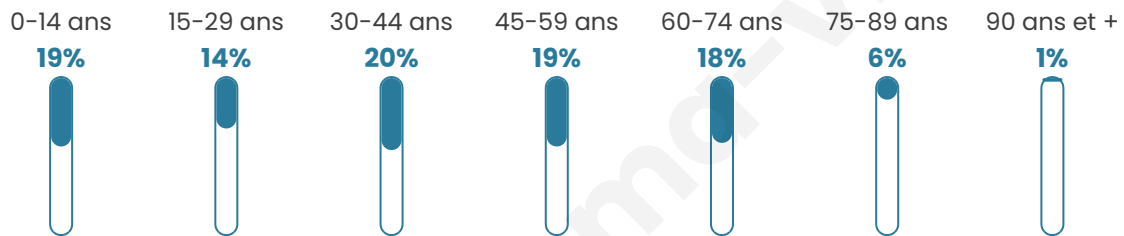

40 ans

Pop active

47.5%

Taux chômage

9.3%

Pop densité

87 h/km²

Revenu moyen

22 790 €/an

Evolution du nombre d'habitants

Sources : Institut national de la statistique et des études économiques (insee) selon Les dernières parutions officielles de 2024 portant sur les années 2020, 2021 et 2022.

Tranche d'âge

Activité professionnelle

Niveau de diplôme

Composition des ménages

Profils électoraux

Premier tour

	Marine LE PEN	34.05 %
	Emmanuel MACRON	19.22 %
	Jean-Luc MÉLENCHON	16.37 %
	Éric ZEMMOUR	8.42 %
	Jean LASSALLE	6.76 %
	Yannick JADOT	3.68 %
	Fabien ROUSSEL	2.97 %
	Anne HIDALGO	2.85 %
	Nicolas DUPONT-AIGNAN	2.37 %
	Valérie PÉCRESSE	2.25 %
	Philippe POUTOU	0.83 %
	Nathalie ARTHAUD	0.24 %