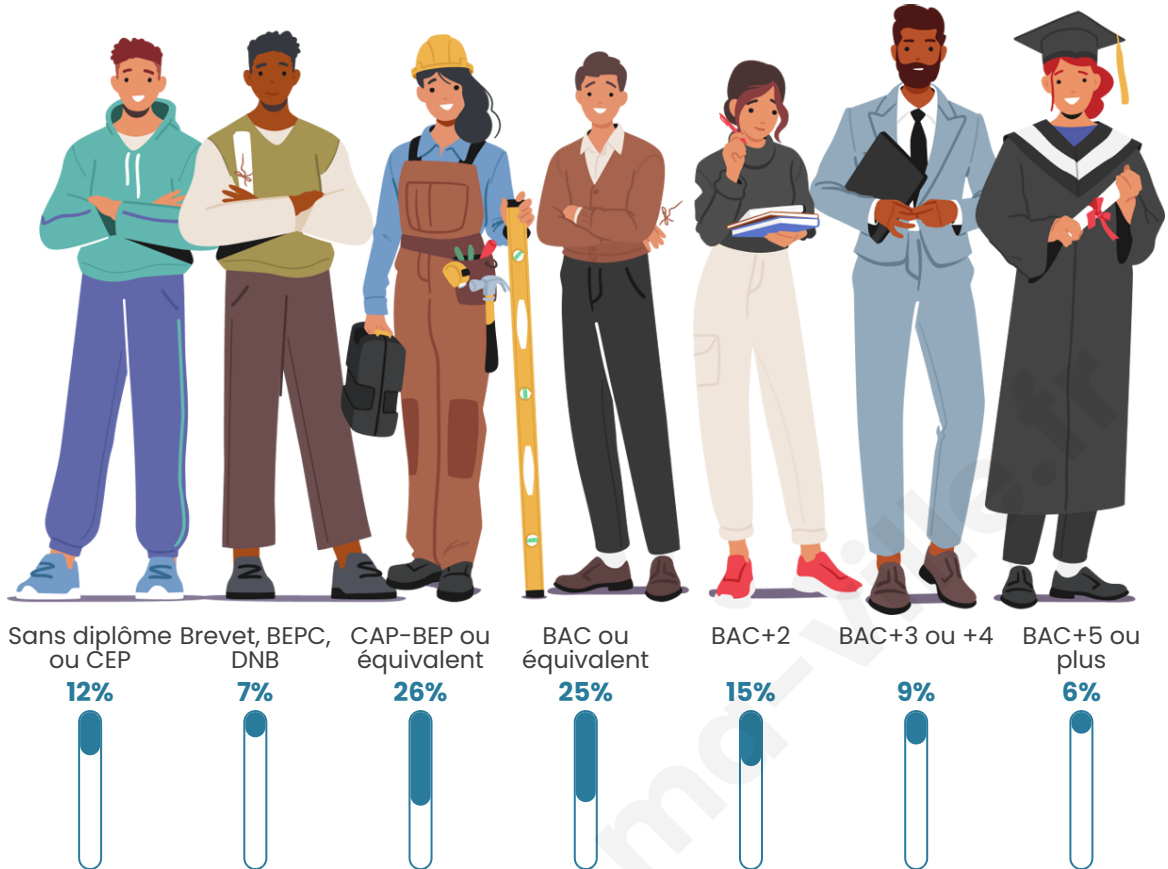

Tranche d'âge

Activité professionnelle

Niveau de diplôme

Composition des ménages

Profils électoraux

Premier tour

	Marine LE PEN	34.05 %
	Emmanuel MACRON	19.22 %
	Jean-Luc MÉLENCHON	16.37 %
	Éric ZEMMOUR	8.42 %
	Jean LASSALLE	6.76 %
	Yannick JADOT	3.68 %
	Fabien ROUSSEL	2.97 %
	Anne HIDALGO	2.85 %
	Nicolas DUPONT-AIGNAN	2.37 %
	Valérie PÉCRESSE	2.25 %
	Philippe POUTOU	0.83 %
	Nathalie ARTHAUD	0.24 %