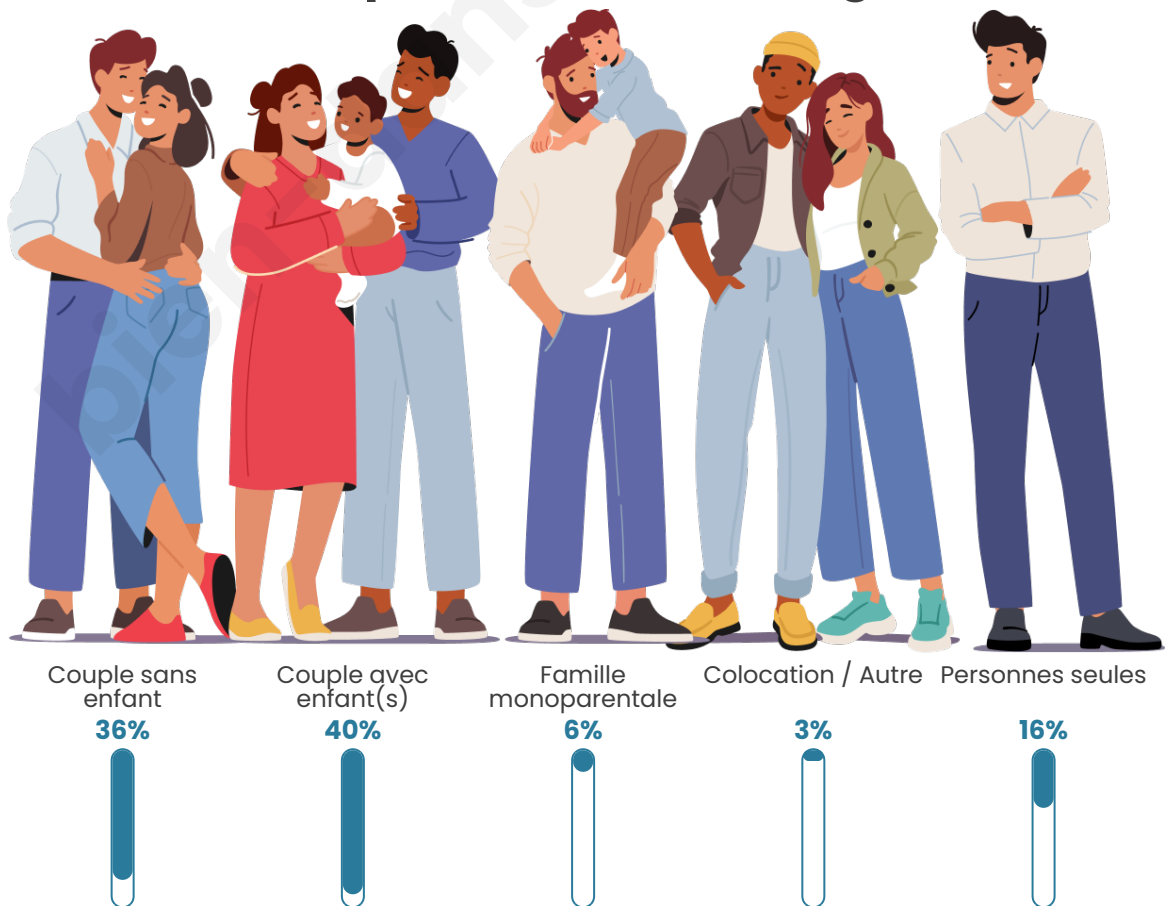

Tranche d'âge

Activité professionnelle

Niveau de diplôme

Composition des ménages

Profils électoraux

Premier tour

	Marine LE PEN	34.05 %
	Emmanuel MACRON	19.22 %
	Jean-Luc MÉLENCHON	16.37 %
	Éric ZEMMOUR	8.42 %
	Jean LASSALLE	6.76 %
	Yannick JADOT	3.68 %
	Fabien ROUSSEL	2.97 %
	Anne HIDALGO	2.85 %
	Nicolas DUPONT-AIGNAN	2.37 %
	Valérie PÉCRESSE	2.25 %
	Philippe POUTOU	0.83 %
	Nathalie ARTHAUD	0.24 %