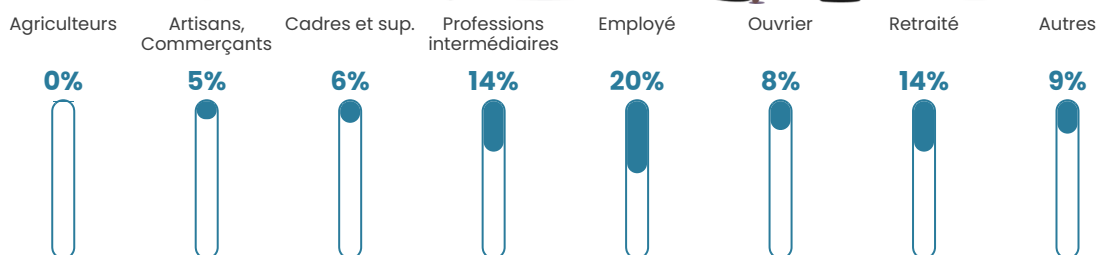

22 790 €/an

Evolution du nombre d'habitants

Sources : Institut national de la statistique et des études économiques (insee) selon Les dernières parutions officielles de 2024 portant sur les années 2020, 2021 et 2022.

Tranche d'âge

Activité professionnelle

Niveau de diplôme

Composition des ménages

Profils électoraux

Premier tour

	Marine LE PEN	34.05 %
	Emmanuel MACRON	19.22 %
	Jean-Luc MÉLENCHON	16.37 %
	Éric ZEMMOUR	8.42 %
	Jean LASSALLE	6.76 %
	Yannick JADOT	3.68 %
	Fabien ROUSSEL	2.97 %
	Anne HIDALGO	2.85 %
	Nicolas DUPONT-AIGNAN	2.37 %
	Valérie PÉCRESSE	2.25 %
	Philippe POUTOU	0.83 %
	Nathalie ARTHAUD	0.24 %