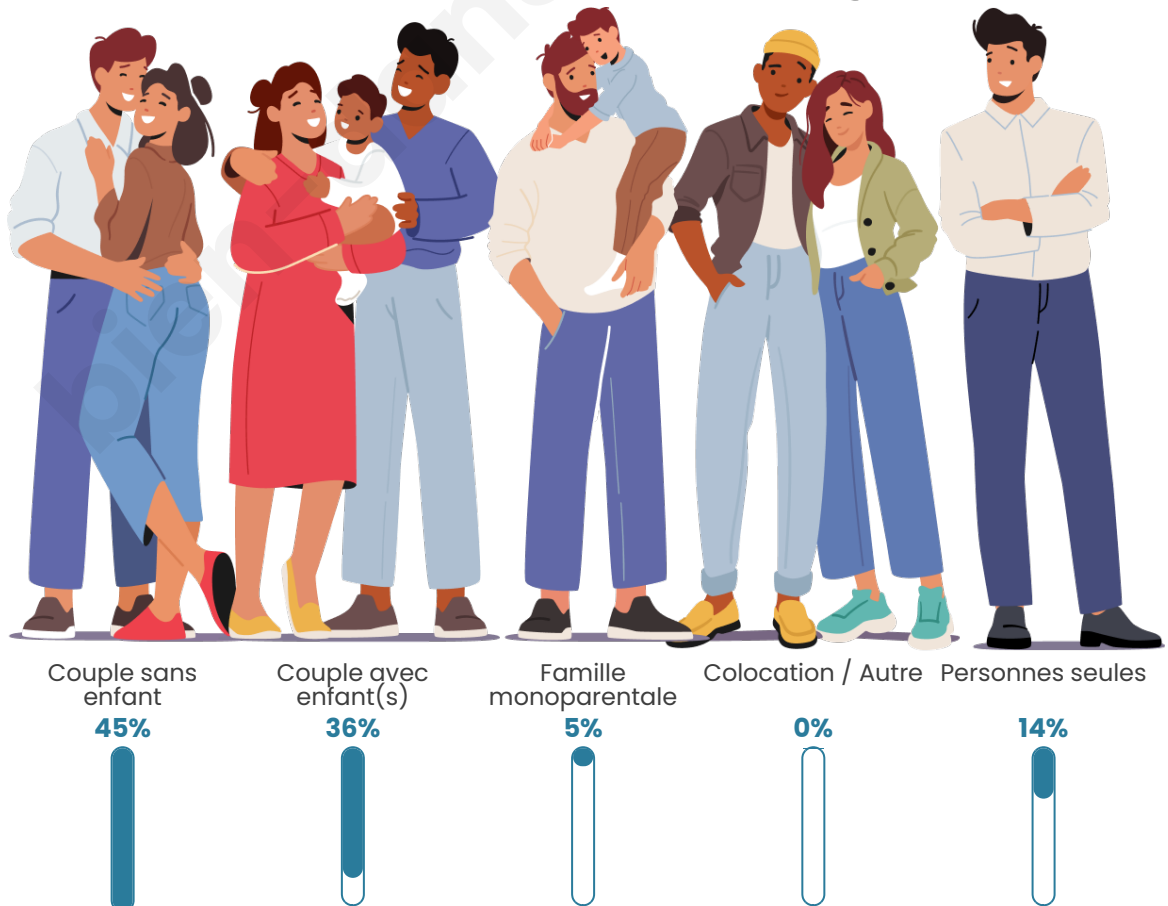

Tranche d'âge

Activité professionnelle

Niveau de diplôme

Composition des ménages

Profils électoraux

Premier tour

	Marine LE PEN	54.21 %
	Emmanuel MACRON	13.08 %
	Jean-Luc MÉLENCHON	13.08 %
	Éric ZEMMOUR	7.48 %
	Valérie PÉCRESE	3.74 %
	Nicolas DUPONT-AIGNAN	2.80 %
	Nathalie ARTHAUD	1.87 %
	Philippe POUTOU	1.87 %
	Anne HIDALGO	0.93 %
	Yannick JADOT	0.93 %
	Fabien ROUSSEL	0.00 %
	Jean LASSALLE	0.00 %