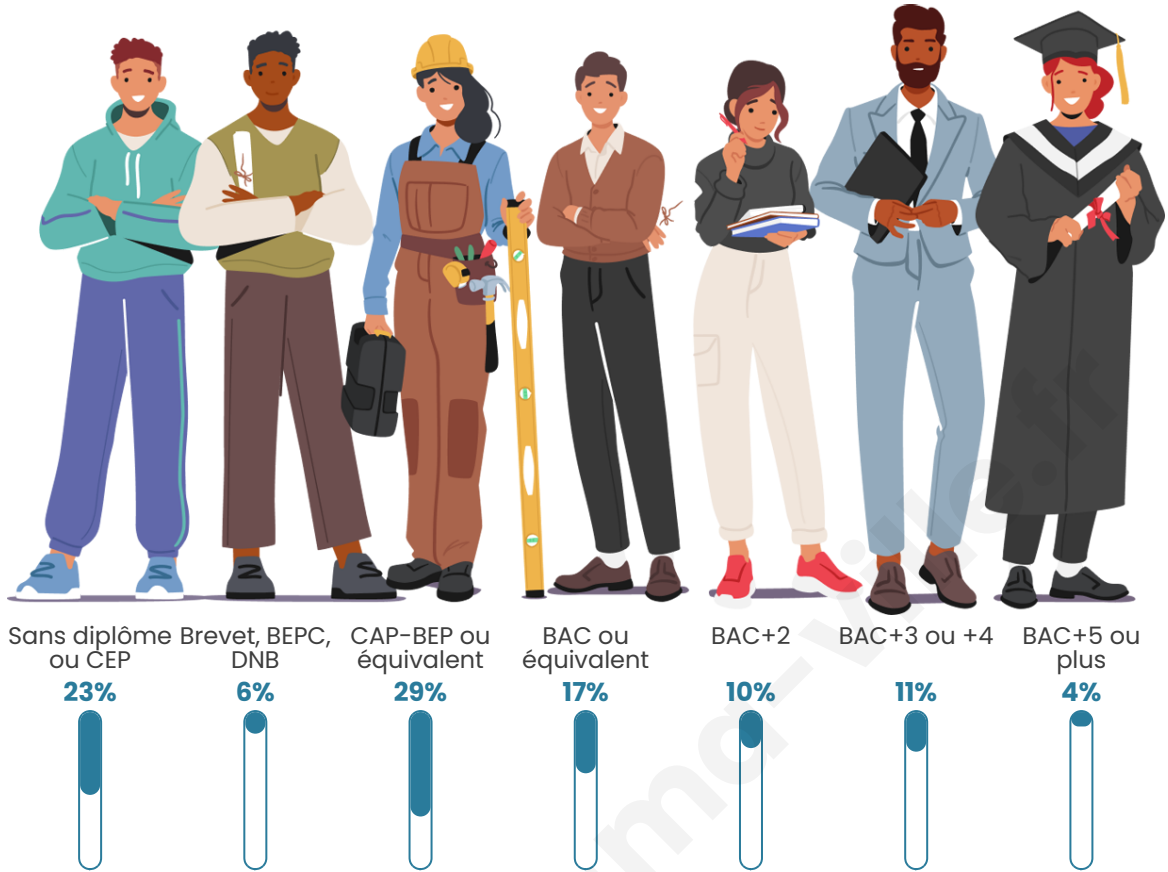

37 ans

Pop active

49.4%

Taux chômage

10%

Pop densité

44 h/km²

Revenu moyen

Tranche d'âge

Activité professionnelle

Niveau de diplôme

Composition des ménages

Profils électoraux

Premier tour

	Marine LE PEN	54.21 %
	Emmanuel MACRON	13.08 %
	Jean-Luc MÉLENCHON	13.08 %
	Éric ZEMMOUR	7.48 %
	Valérie PÉCRESE	3.74 %
	Nicolas DUPONT-AIGNAN	2.80 %
	Nathalie ARTHAUD	1.87 %
	Philippe POUTOU	1.87 %
	Anne HIDALGO	0.93 %
	Yannick JADOT	0.93 %
	Fabien ROUSSEL	0.00 %
	Jean LASSALLE	0.00 %