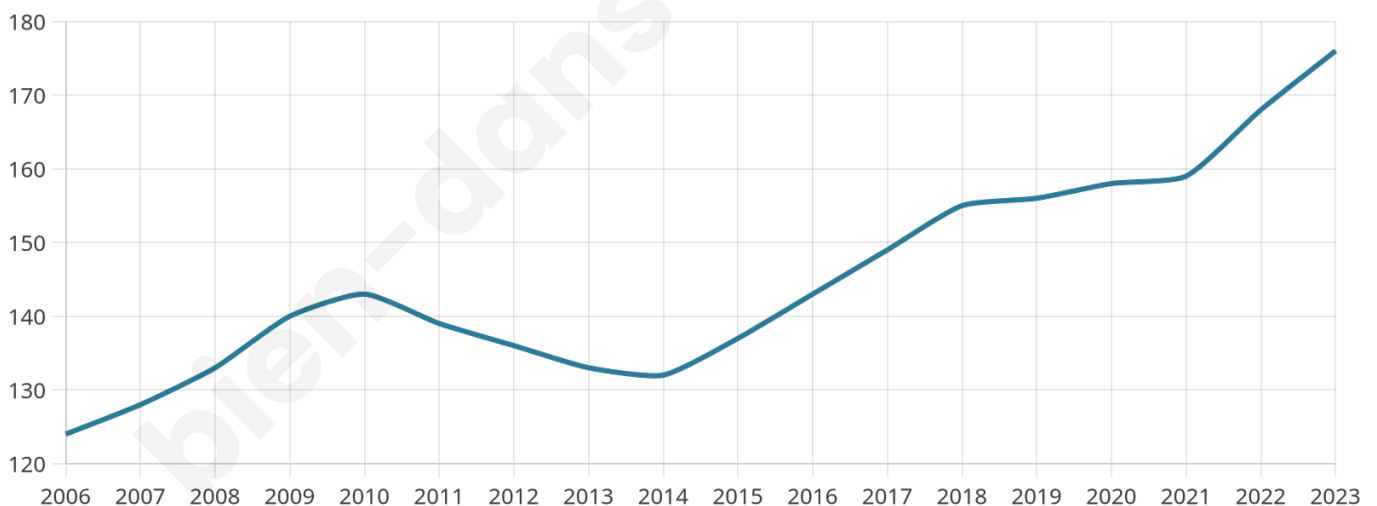

Version web

Ville de Alaincourt-la-Côte

Présenté par

BIEN dans ma **VILLE** 

Sommaire

Situation géographique	3
Statistiques sur la population	4
Evolution du nombre d'habitants	4
Tranche d'âge	5
0-14 ans	5
15-29 ans	5
30-44 ans	5
45-59 ans	5
60-74 ans	5
75-89 ans	5
90 ans et +	5
Activité professionnelle	5
Agriculteurs	5
Artisans, Commerçants	5
Cadres et sup.	5
Professions intermédiaires	5
Employé	5
Ouvrier	5
Retraité	5
Autres	5
Niveau de diplôme	6
Sans diplôme ou CEP	6
Brevet, BEPC, DNB	6
CAP-BEP ou équivalent	6
BAC ou équivalent	6
BAC+2	6
BAC+3 ou +4	6
BAC+5 ou plus	6
Composition des ménages	6
Couple sans enfant	6
Couple avec enfant(s)	6
Famille monoparentale	6
Colocation / Autre	6
Personnes seules	6
Profils électoraux	7
Premier tour	7
Sécurité	8
Evolution du nombre d'infractions	8
Pour comparer	9
Services à la population	10
Commerce	10
Éducation	10
Villes autour de Alaincourt-la-Côte	11

37 ans

Pop active

49.4%

Taux chômage

10%

Pop densité

44 h/km²

Revenu moyen

24 300 €/an

Evolution du nombre d'habitants

Sources : Institut national de la statistique et des études économiques (insee) selon Les dernières parutions officielles de 2024 portant sur les années 2020, 2021 et 2022.