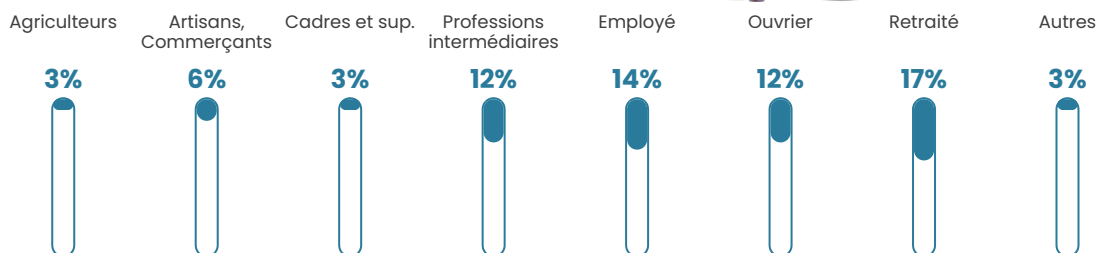

37 ans

Pop active

49.4%

Taux chômage

10%

Pop densité

44 h/km²

Revenu moyen

24 300 €/an

Evolution du nombre d'habitants

Sources : Institut national de la statistique et des études économiques (insee) selon Les dernières parutions officielles de 2024 portant sur les années 2020, 2021 et 2022.

Tranche d'âge

Activité professionnelle

Niveau de diplôme

Composition des ménages

Profils électoraux

Premier tour

	Marine LE PEN	54.21 %
	Emmanuel MACRON	13.08 %
	Jean-Luc MÉLENCHON	13.08 %
	Éric ZEMMOUR	7.48 %
	Valérie PÉCRESE	3.74 %
	Nicolas DUPONT-AIGNAN	2.80 %
	Nathalie ARTHAUD	1.87 %
	Philippe POUTOU	1.87 %
	Anne HIDALGO	0.93 %
	Yannick JADOT	0.93 %
	Fabien ROUSSEL	0.00 %
	Jean LASSALLE	0.00 %