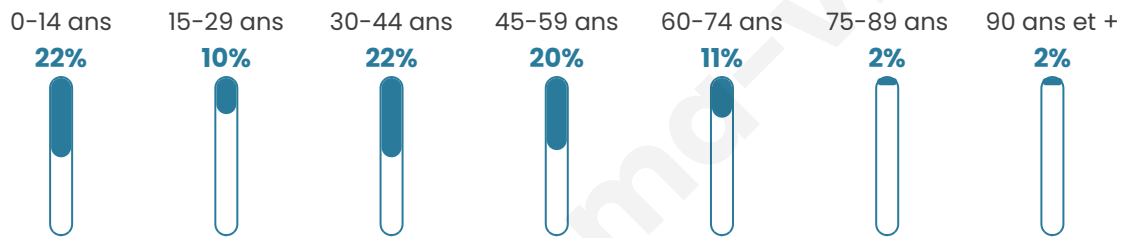

37 ans

Pop active

49.4%

Taux chômage

10%

Pop densité

44 h/km²

Revenu moyen

Tranche d'âge

Activité professionnelle

Niveau de diplôme

Composition des ménages

Profils électoraux

Premier tour

	Marine LE PEN	54.21 %
	Emmanuel MACRON	13.08 %
	Jean-Luc MÉLENCHON	13.08 %
	Éric ZEMMOUR	7.48 %
	Valérie PÉCRESE	3.74 %
	Nicolas DUPONT-AIGNAN	2.80 %
	Nathalie ARTHAUD	1.87 %
	Philippe POUTOU	1.87 %
	Anne HIDALGO	0.93 %
	Yannick JADOT	0.93 %
	Fabien ROUSSEL	0.00 %
	Jean LASSALLE	0.00 %