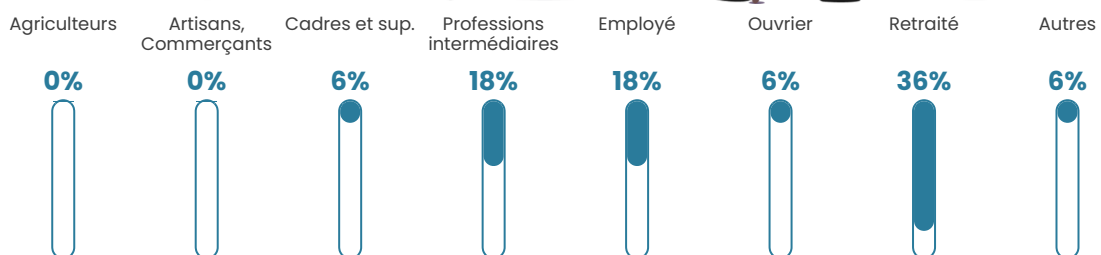

7 h/km²

Revenu moyen

NC

Evolution du nombre d'habitants

Sources : Institut national de la statistique et des études économiques (insee) selon Les dernières parutions officielles de 2024 portant sur les années 2020, 2021 et 2022.

Tranche d'âge

Activité professionnelle

Niveau de diplôme

Composition des ménages

Profils électoraux

Premier tour

	Jean-Luc MÉLENCHON	36.25 %
	Emmanuel MACRON	26.25 %
	Marine LE PEN	10.00 %
	Jean LASSALLE	8.75 %
	Yannick JADOT	7.50 %
	Fabien ROUSSEL	5.00 %
	Anne HIDALGO	2.50 %
	Éric ZEMMOUR	1.25 %
	Valérie PÉCRESSE	1.25 %
	Philippe POUTOU	1.25 %
	Nathalie ARTHAUD	0.00 %
	Nicolas DUPONT- AIGNAN	0.00 %