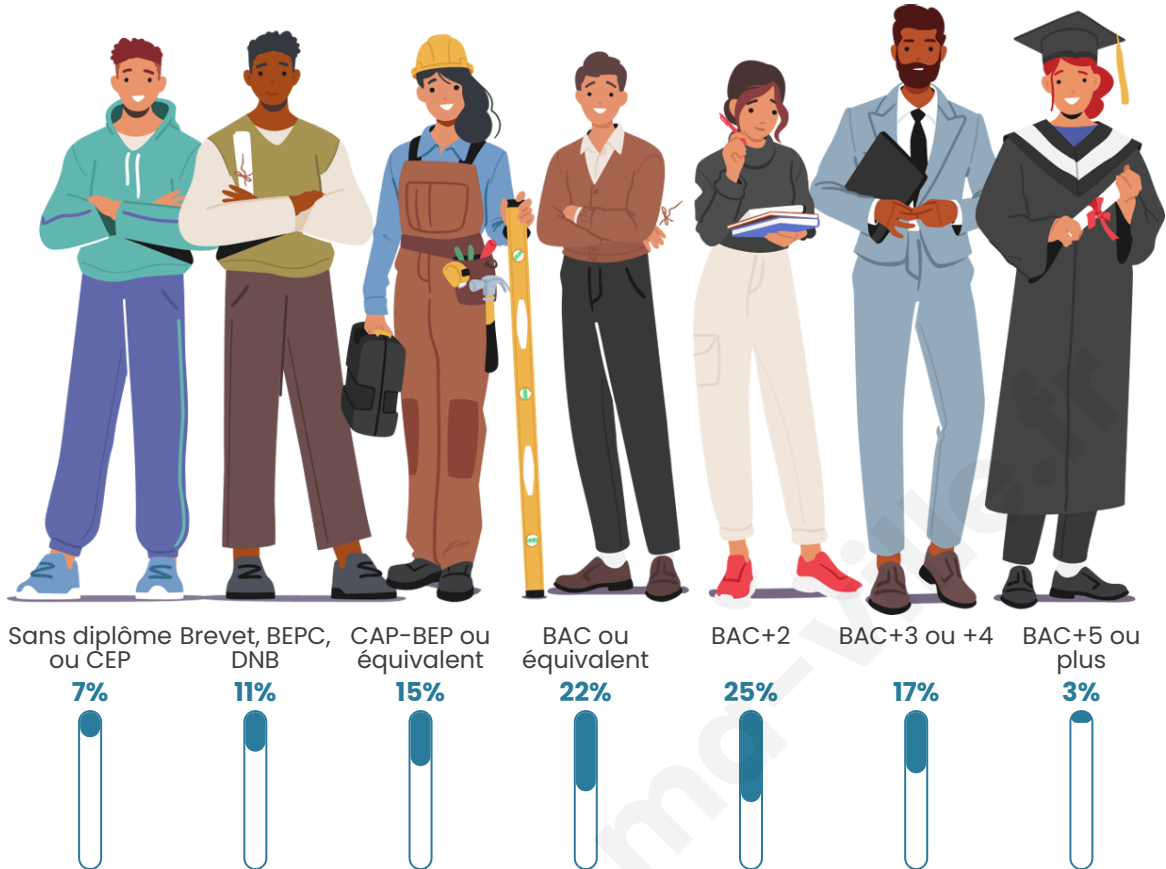

81

Age moyen

53 ans

Pop active

49.4%

Taux chômage

7.7%

Pop densité

Tranche d'âge

Activité professionnelle

Niveau de diplôme

Composition des ménages

Profils électoraux

Premier tour

	Jean-Luc MÉLENCHON	36.25 %
	Emmanuel MACRON	26.25 %
	Marine LE PEN	10.00 %
	Jean LASSALLE	8.75 %
	Yannick JADOT	7.50 %
	Fabien ROUSSEL	5.00 %
	Anne HIDALGO	2.50 %
	Éric ZEMMOUR	1.25 %
	Valérie PÉCRESSE	1.25 %
	Philippe POUTOU	1.25 %
	Nathalie ARTHAUD	0.00 %
	Nicolas DUPONT- AIGNAN	0.00 %