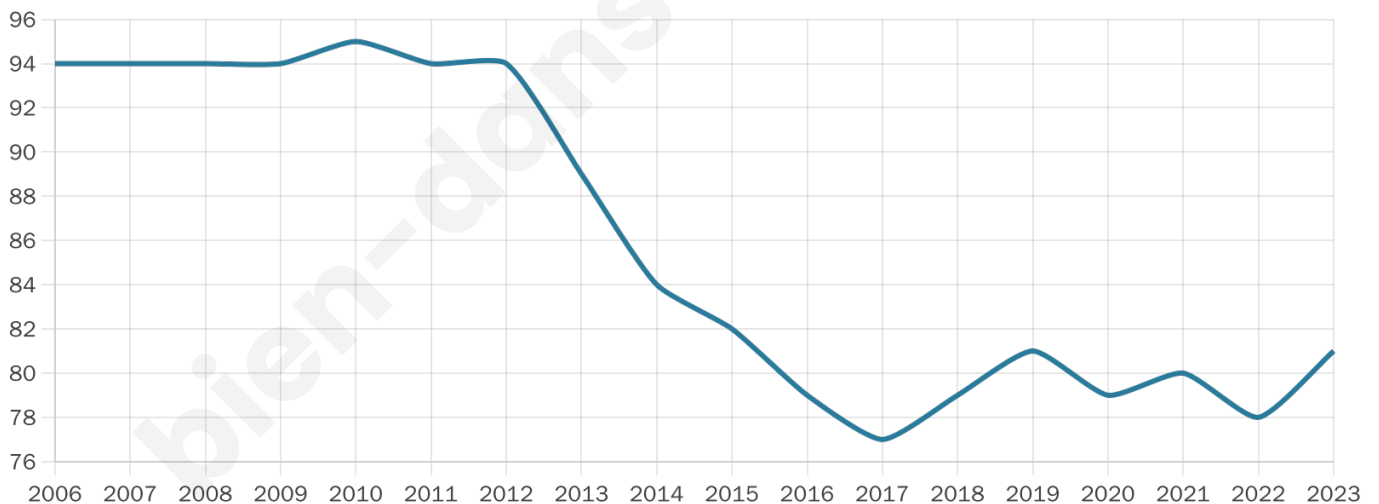

81

Age moyen

53 ans

Pop active

49.4%

Taux chômage

7.7%

Pop densité

7 h/km²

Revenu moyen

NC

Evolution du nombre d'habitants

Sources : Institut national de la statistique et des études économiques (insee) selon Les dernières parutions officielles de 2024 portant sur les années 2020, 2021 et 2022.