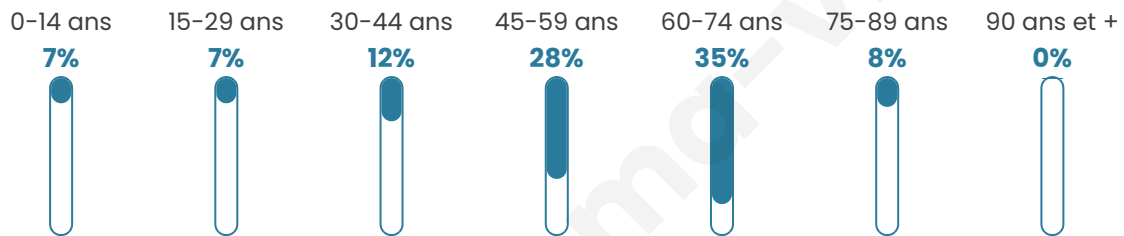

81

Age moyen

53 ans

Pop active

49.4%

Taux chômage

7.7%

Pop densité

7 h/km²

Revenu moyen

NC

Evolution du nombre d'habitants

Sources : Institut national de la statistique et des études économiques (insee) selon Les dernières parutions officielles de 2024 portant sur les années 2020, 2021 et 2022.

Tranche d'âge

Activité professionnelle

Niveau de diplôme

Composition des ménages

Profils électoraux

Premier tour

	Jean-Luc MÉLENCHON	36.25 %
	Emmanuel MACRON	26.25 %
	Marine LE PEN	10.00 %
	Jean LASSALLE	8.75 %
	Yannick JADOT	7.50 %
	Fabien ROUSSEL	5.00 %
	Anne HIDALGO	2.50 %
	Éric ZEMMOUR	1.25 %
	Valérie PÉCRESSE	1.25 %
	Philippe POUTOU	1.25 %
	Nathalie ARTHAUD	0.00 %
	Nicolas DUPONT- AIGNAN	0.00 %