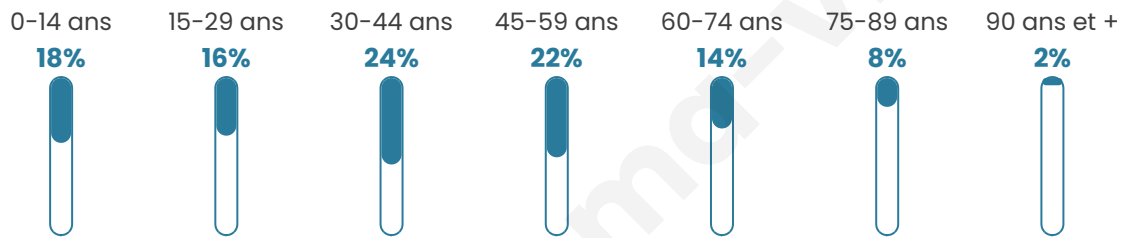

41 ans

Pop active

52%

Taux chômage

1.5%

Pop densité

34 h/km²

Revenu moyen

Tranche d'âge

Activité professionnelle

Niveau de diplôme

Composition des ménages

Profils électoraux

Premier tour

	Marine LE PEN	36.36 %
	Emmanuel MACRON	19.70 %
	Éric ZEMMOUR	10.61 %
	Jean-Luc MÉLENCHON	7.58 %
	Yannick JADOT	6.06 %
	Nicolas DUPONT-AIGNAN	6.06 %
	Jean LASSALLE	4.55 %
	Valérie PÉCRESSE	4.55 %
	Fabien ROUSSEL	1.52 %
	Anne HIDALGO	1.52 %
	Philippe POUTOU	1.52 %
	Nathalie ARTHAUD	0.00 %