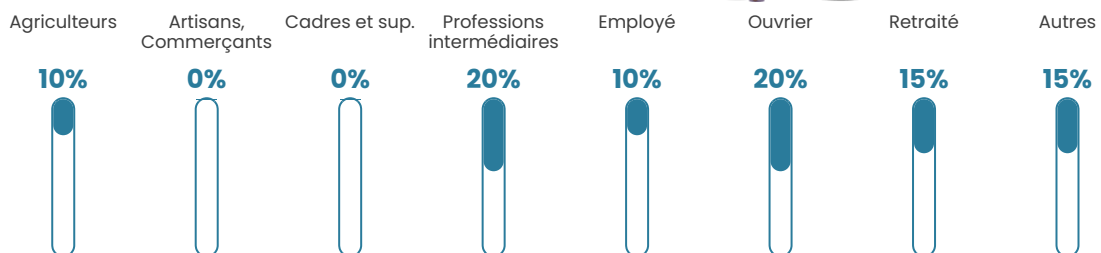

41 ans

Pop active

52%

Taux chômage

1.5%

Pop densité

34 h/km²

Revenu moyen

25 120 €/an

Evolution du nombre d'habitants

Sources : Institut national de la statistique et des études économiques (insee) selon Les dernières parutions officielles de 2024 portant sur les années 2020, 2021 et 2022.

Tranche d'âge

Activité professionnelle

Niveau de diplôme

Composition des ménages

Profils électoraux

Premier tour

	Marine LE PEN	36.36 %
	Emmanuel MACRON	19.70 %
	Éric ZEMMOUR	10.61 %
	Jean-Luc MÉLENCHON	7.58 %
	Yannick JADOT	6.06 %
	Nicolas DUPONT-AIGNAN	6.06 %
	Jean LASSALLE	4.55 %
	Valérie PÉCRESSE	4.55 %
	Fabien ROUSSEL	1.52 %
	Anne HIDALGO	1.52 %
	Philippe POUTOU	1.52 %
	Nathalie ARTHAUD	0.00 %