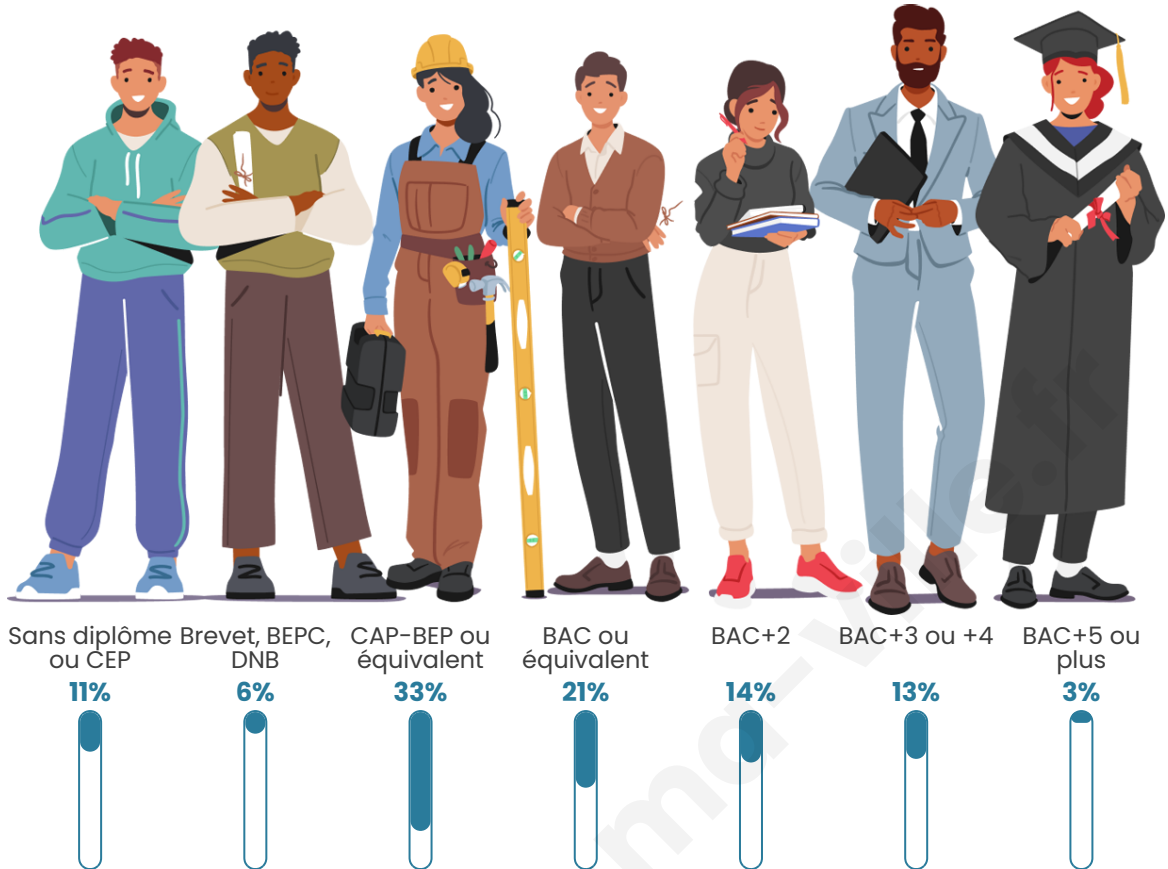

Tranche d'âge

Activité professionnelle

Niveau de diplôme

Composition des ménages

Profils électoraux

Premier tour

	Marine LE PEN	36.36 %
	Emmanuel MACRON	19.70 %
	Éric ZEMMOUR	10.61 %
	Jean-Luc MÉLENCHON	7.58 %
	Yannick JADOT	6.06 %
	Nicolas DUPONT-AIGNAN	6.06 %
	Jean LASSALLE	4.55 %
	Valérie PÉCRESSE	4.55 %
	Fabien ROUSSEL	1.52 %
	Anne HIDALGO	1.52 %
	Philippe POUTOU	1.52 %
	Nathalie ARTHAUD	0.00 %