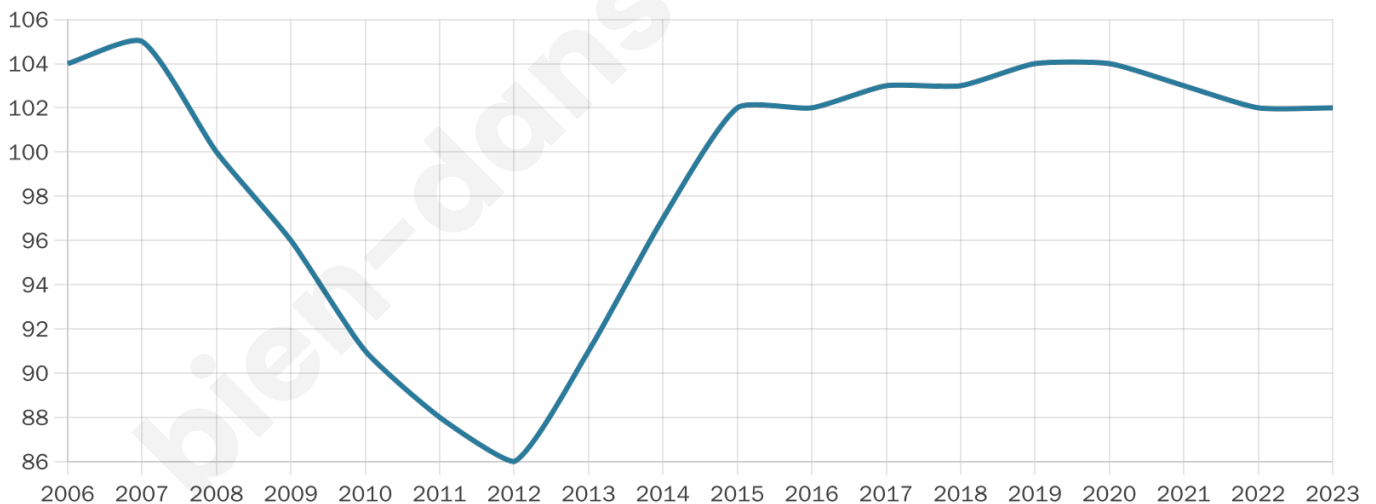

41 ans

Pop active

52%

Taux chômage

1.5%

Pop densité

34 h/km²

Revenu moyen

25 120 €/an

Evolution du nombre d'habitants

Sources : Institut national de la statistique et des études économiques (insee) selon Les dernières parutions officielles de 2024 portant sur les années 2020, 2021 et 2022.