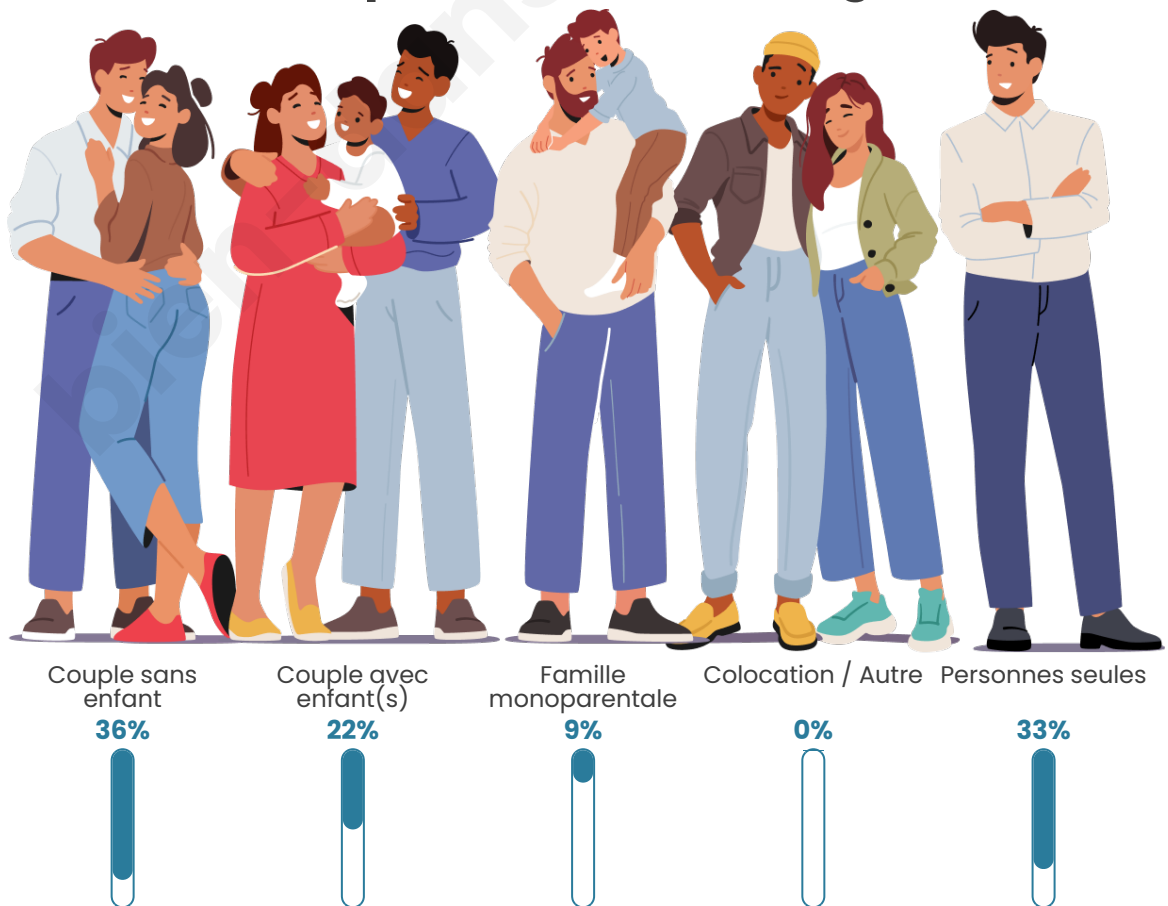

Tranche d'âge

Activité professionnelle

Niveau de diplôme

Composition des ménages

Profils électoraux

Premier tour

	Jean-Luc MÉLENCHON	25.36 %
	Marine LE PEN	24.88 %
	Emmanuel MACRON	20.57 %
	Valérie PÉCRESE	7.18 %
	Jean LASSALLE	5.26 %
	Éric ZEMMOUR	4.78 %
	Fabien ROUSSEL	3.83 %
	Yannick JADOT	3.35 %
	Nathalie ARTHAUD	1.91 %
	Philippe POUTOU	1.44 %
	Anne HIDALGO	0.96 %
	Nicolas DUPONT- AIGNAN	0.48 %