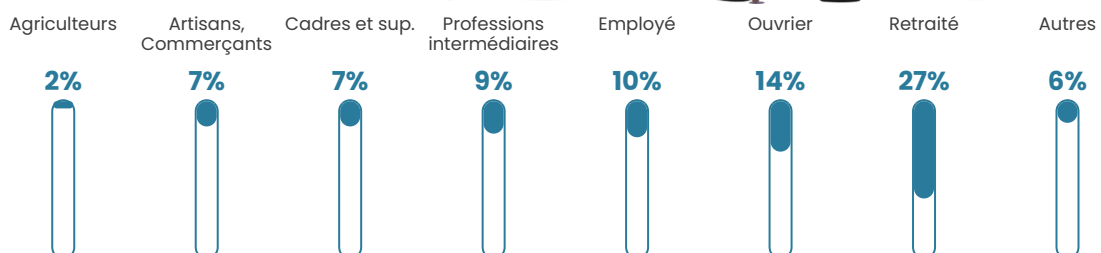

14 h/km²

Revenu moyen

21 390 €/an

Evolution du nombre d'habitants

Sources : Institut national de la statistique et des études économiques (insee) selon Les dernières parutions officielles de 2024 portant sur les années 2020, 2021 et 2022.

Tranche d'âge

Activité professionnelle

Niveau de diplôme

Composition des ménages

Profils électoraux

Premier tour

	Jean-Luc MÉLENCHON	25.36 %
	Marine LE PEN	24.88 %
	Emmanuel MACRON	20.57 %
	Valérie PÉCRESE	7.18 %
	Jean LASSALLE	5.26 %
	Éric ZEMMOUR	4.78 %
	Fabien ROUSSEL	3.83 %
	Yannick JADOT	3.35 %
	Nathalie ARTHAUD	1.91 %
	Philippe POUTOU	1.44 %
	Anne HIDALGO	0.96 %
	Nicolas DUPONT- AIGNAN	0.48 %