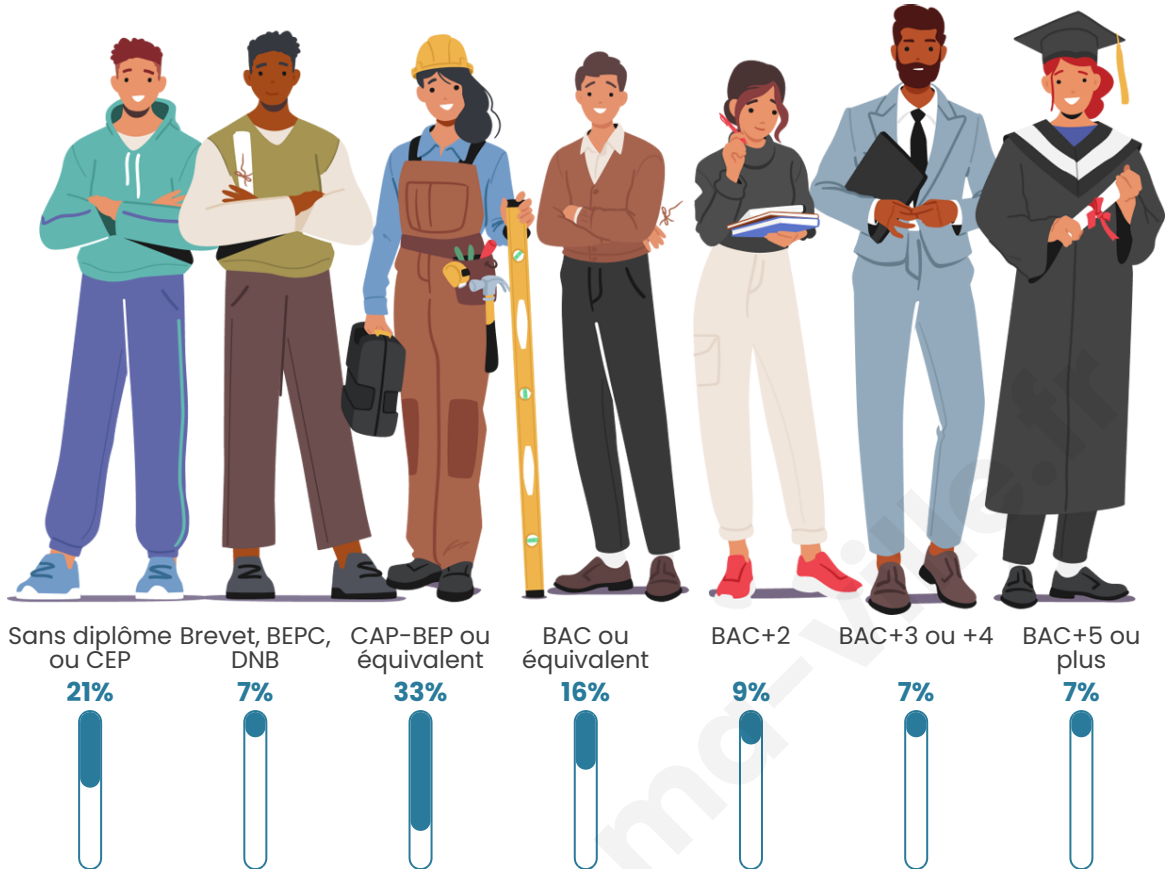

307

Age moyen

48 ans

Pop active

40.1%

Taux chômage

7.1%

Pop densité

Tranche d'âge

Activité professionnelle

Niveau de diplôme

Composition des ménages

Profils électoraux

Premier tour

	Jean-Luc MÉLENCHON	25.36 %
	Marine LE PEN	24.88 %
	Emmanuel MACRON	20.57 %
	Valérie PÉCRESE	7.18 %
	Jean LASSALLE	5.26 %
	Éric ZEMMOUR	4.78 %
	Fabien ROUSSEL	3.83 %
	Yannick JADOT	3.35 %
	Nathalie ARTHAUD	1.91 %
	Philippe POUTOU	1.44 %
	Anne HIDALGO	0.96 %
	Nicolas DUPONT- AIGNAN	0.48 %