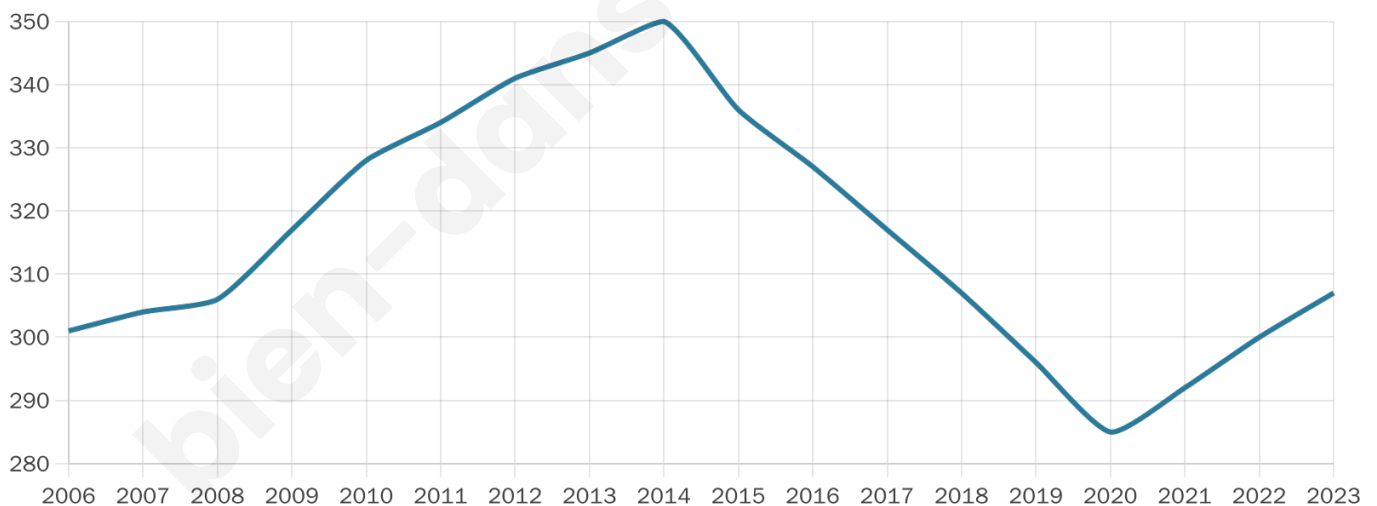

307

Age moyen

48 ans

Pop active

40.1%

Taux chômage

7.1%

Pop densité

14 h/km²

Revenu moyen

21 390 €/an

Evolution du nombre d'habitants

Sources : Institut national de la statistique et des études économiques (insee) selon Les dernières parutions officielles de 2024 portant sur les années 2020, 2021 et 2022.