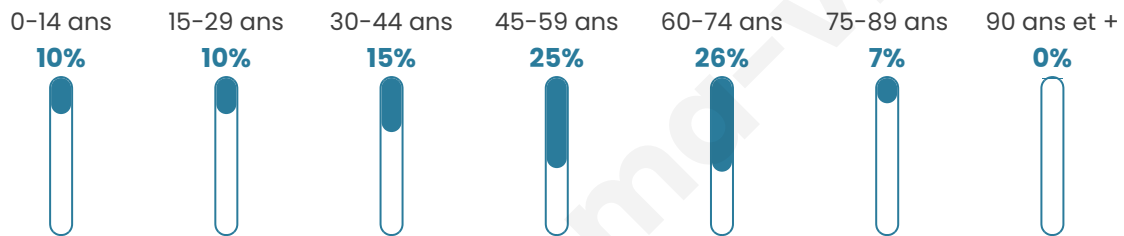

307

Age moyen

48 ans

Pop active

40.1%

Taux chômage

7.1%

Pop densité

14 h/km²

Revenu moyen

21 390 €/an

Evolution du nombre d'habitants

Sources : Institut national de la statistique et des études économiques (insee) selon Les dernières parutions officielles de 2024 portant sur les années 2020, 2021 et 2022.

Tranche d'âge

Activité professionnelle

Niveau de diplôme

Composition des ménages

Profils électoraux

Premier tour

	Jean-Luc MÉLENCHON	25.36 %
	Marine LE PEN	24.88 %
	Emmanuel MACRON	20.57 %
	Valérie PÉCRESE	7.18 %
	Jean LASSALLE	5.26 %
	Éric ZEMMOUR	4.78 %
	Fabien ROUSSEL	3.83 %
	Yannick JADOT	3.35 %
	Nathalie ARTHAUD	1.91 %
	Philippe POUTOU	1.44 %
	Anne HIDALGO	0.96 %
	Nicolas DUPONT- AIGNAN	0.48 %