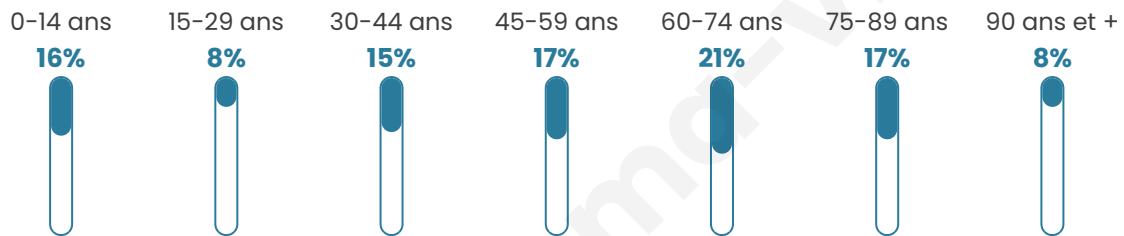

Nombre d'habitants

1 019

Age moyen

51 ans

Pop active

35.8%

Taux chômage

7.3%

Pop densité

31 h/km²

Revenu moyen

21 860 €/an

Evolution du nombre d'habitants

Sources : Institut national de la statistique et des études économiques (insee) selon Les dernières parutions officielles de 2024 portant sur les années 2020, 2021 et 2022.

Tranche d'âge

Activité professionnelle

Niveau de diplôme

Composition des ménages

Profils électoraux

Premier tour

	Marine LE PEN	26.88 %
	Emmanuel MACRON	24.62 %
	Jean-Luc MÉLENCHON	20.30 %
	Jean LASSALLE	5.83 %
	Valérie PÉCRESSÉ	5.26 %
	Anne HIDALGO	4.32 %
	Éric ZEMMOUR	4.14 %
	Nicolas DUPONT-AIGNAN	3.01 %
	Fabien ROUSSEL	2.44 %
	Philippe POUTOU	1.50 %
	Yannick JADOT	1.32 %
	Nathalie ARTHAUD	0.38 %