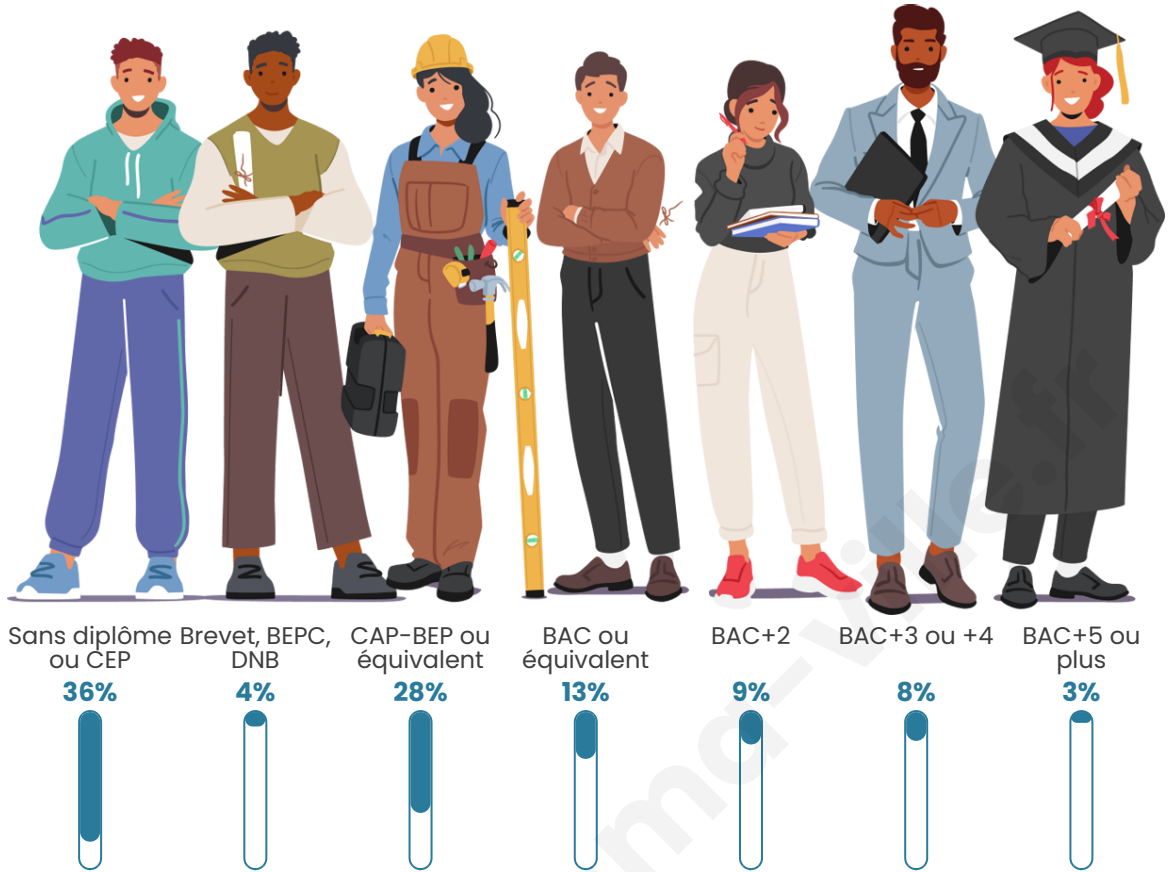

Nombre d'habitants

1 019

Age moyen

51 ans

Pop active

35.8%

Taux chômage

7.3%

Pop densité

31 h/km²

Revenu moyen

21 860 €/an

Evolution du nombre d'habitants

Sources : Institut national de la statistique et des études économiques (insee) selon Les dernières parutions officielles de 2024 portant sur les années 2020, 2021 et 2022.

Tranche d'âge

Activité professionnelle

Niveau de diplôme

Composition des ménages

Profils électoraux

Premier tour

	Marine LE PEN	26.88 %
	Emmanuel MACRON	24.62 %
	Jean-Luc MÉLENCHON	20.30 %
	Jean LASSALLE	5.83 %
	Valérie PÉCRESSÉ	5.26 %
	Anne HIDALGO	4.32 %
	Éric ZEMMOUR	4.14 %
	Nicolas DUPONT-AIGNAN	3.01 %
	Fabien ROUSSEL	2.44 %
	Philippe POUTOU	1.50 %
	Yannick JADOT	1.32 %
	Nathalie ARTHAUD	0.38 %