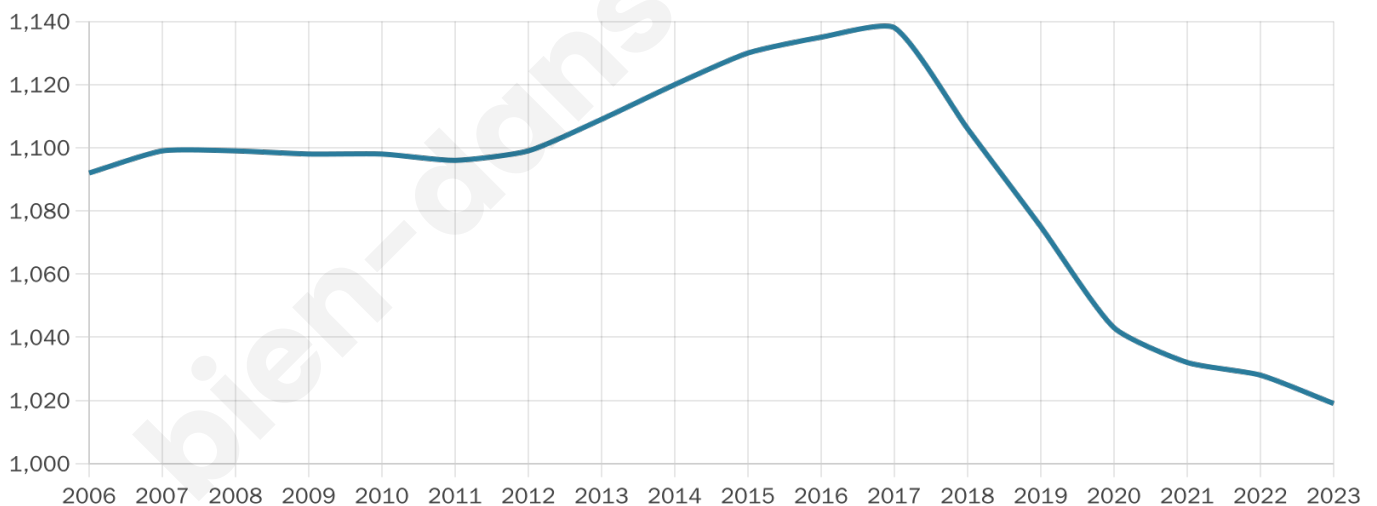

Nombre d'habitants

1 019

Age moyen

51 ans

Pop active

35.8%

Taux chômage

7.3%

Pop densité

31 h/km²

Revenu moyen

21 860 €/an

Evolution du nombre d'habitants

Sources : Institut national de la statistique et des études économiques (insee) selon Les dernières parutions officielles de 2024 portant sur les années 2020, 2021 et 2022.

Tranche d'âge

Activité professionnelle

Niveau de diplôme

Composition des ménages

Profils électoraux

Premier tour

	Marine LE PEN	26.88 %
	Emmanuel MACRON	24.62 %
	Jean-Luc MÉLENCHON	20.30 %
	Jean LASSALLE	5.83 %
	Valérie PÉCRESSÉ	5.26 %
	Anne HIDALGO	4.32 %
	Éric ZEMMOUR	4.14 %
	Nicolas DUPONT-AIGNAN	3.01 %
	Fabien ROUSSEL	2.44 %
	Philippe POUTOU	1.50 %
	Yannick JADOT	1.32 %
	Nathalie ARTHAUD	0.38 %