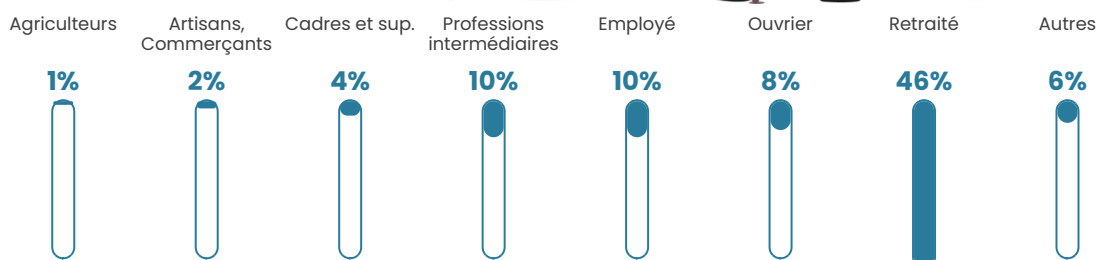

Pop densité

31 h/km²

Revenu moyen

21 860 €/an

Evolution du nombre d'habitants

Sources : Institut national de la statistique et des études économiques (insee) selon Les dernières parutions officielles de 2024 portant sur les années 2020, 2021 et 2022.

Tranche d'âge

Activité professionnelle

Niveau de diplôme

Composition des ménages

Profils électoraux

Premier tour

	Marine LE PEN	26.88 %
	Emmanuel MACRON	24.62 %
	Jean-Luc MÉLENCHON	20.30 %
	Jean LASSALLE	5.83 %
	Valérie PÉCRESSÉ	5.26 %
	Anne HIDALGO	4.32 %
	Éric ZEMMOUR	4.14 %
	Nicolas DUPONT-AIGNAN	3.01 %
	Fabien ROUSSEL	2.44 %
	Philippe POUTOU	1.50 %
	Yannick JADOT	1.32 %
	Nathalie ARTHAUD	0.38 %