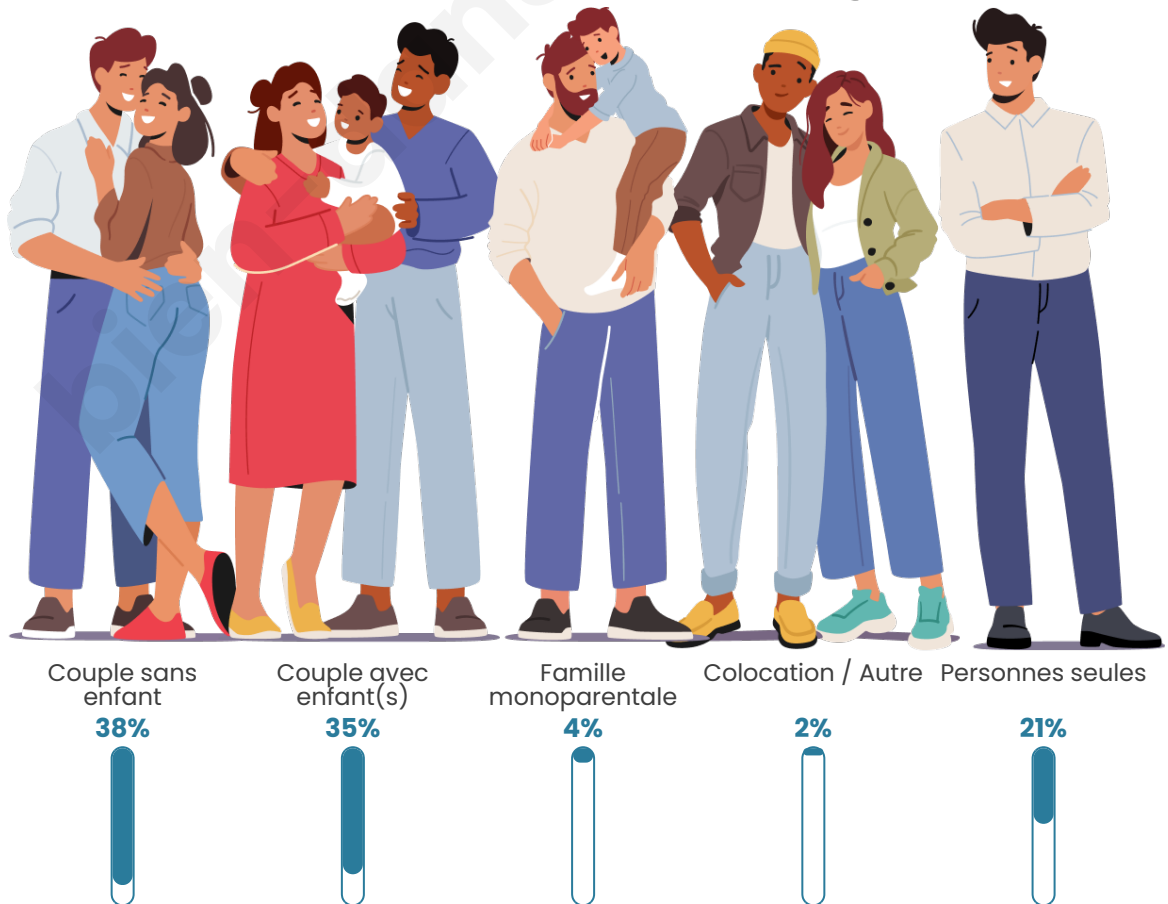

Nombre d'habitants

1 019

Age moyen

51 ans

Pop active

35.8%

Taux chômage

7.3%

Tranche d'âge

Activité professionnelle

Niveau de diplôme

Composition des ménages

Profils électoraux

Premier tour

	Marine LE PEN	26.88 %
	Emmanuel MACRON	24.62 %
	Jean-Luc MÉLENCHON	20.30 %
	Jean LASSALLE	5.83 %
	Valérie PÉCRESSÉ	5.26 %
	Anne HIDALGO	4.32 %
	Éric ZEMMOUR	4.14 %
	Nicolas DUPONT-AIGNAN	3.01 %
	Fabien ROUSSEL	2.44 %
	Philippe POUTOU	1.50 %
	Yannick JADOT	1.32 %
	Nathalie ARTHAUD	0.38 %