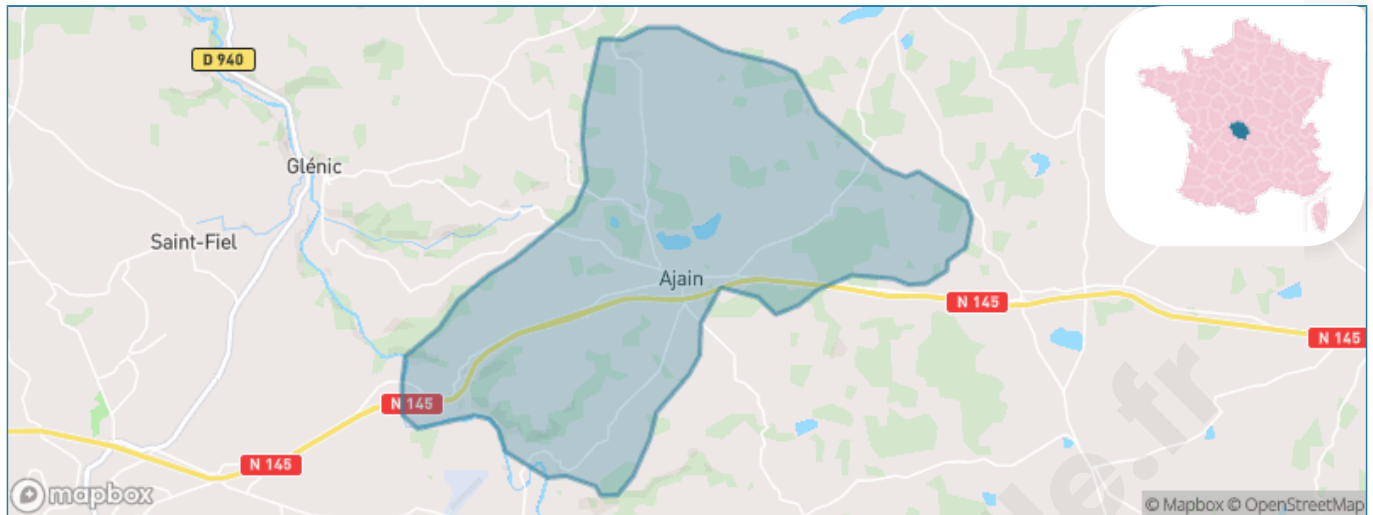

Version web

Ville de Ajain

Présenté par

BIEN dans
ma **VILLE** 

Sommaire

Situation géographique	3
Statistiques sur la population	4
Evolution du nombre d'habitants	4
Tranche d'âge	5
0-14 ans	5
15-29 ans	5
30-44 ans	5
45-59 ans	5
60-74 ans	5
75-89 ans	5
90 ans et +	5
Activité professionnelle	5
Agriculteurs	5
Artisans, Commerçants	5
Cadres et sup.	5
Professions intermédiaires	5
Employé	5
Ouvrier	5
Retraité	5
Autres	5
Niveau de diplôme	6
Sans diplôme ou CEP	6
Brevet, BEPC, DNB	6
CAP-BEP ou équivalent	6
BAC ou équivalent	6
BAC+2	6
BAC+3 ou +4	6
BAC+5 ou plus	6
Composition des ménages	6
Couple sans enfant	6
Couple avec enfant(s)	6
Famille monoparentale	6
Colocation / Autre	6
Personnes seules	6
Profils électoraux	7
Premier tour	7
Sécurité	8
Evolution du nombre d'infractions	8
Pour comparer	9
Services à la population	10
Commerce	10
Éducation	10
Villes autour de Ajain	11

Situation géographique

i Informations clés

- **Région** : Nouvelle-Aquitaine
- **Département** : Creuse
- **Code postal** : 23380
- **Superficie** : 33 km²

la CREUSE
le Département

Statistiques sur la population