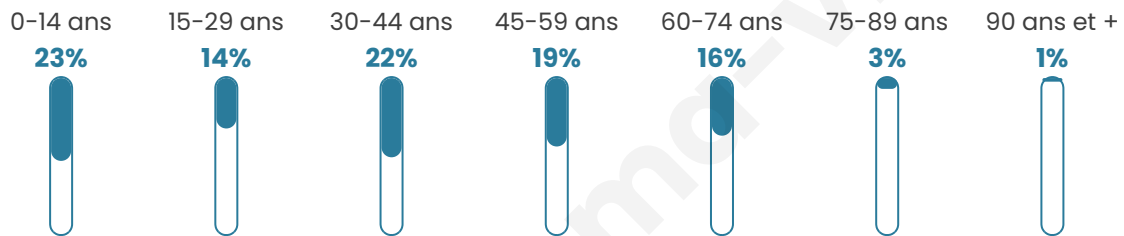

# Statistiques sur la population

Nombre d'habitants

**306**

Age moyen

**37 ans**

Pop active

**51%**

Taux chômage

**10.9%**

Pop densité

**22 h/km<sup>2</sup>**

Revenu moyen

**21 950 €/an**

## Evolution du nombre d'habitants

Sources : Institut national de la statistique et des études économiques (insee) selon Les dernières parutions officielles de 2024 portant sur les années 2020, 2021 et 2022.

## Tranche d'âge