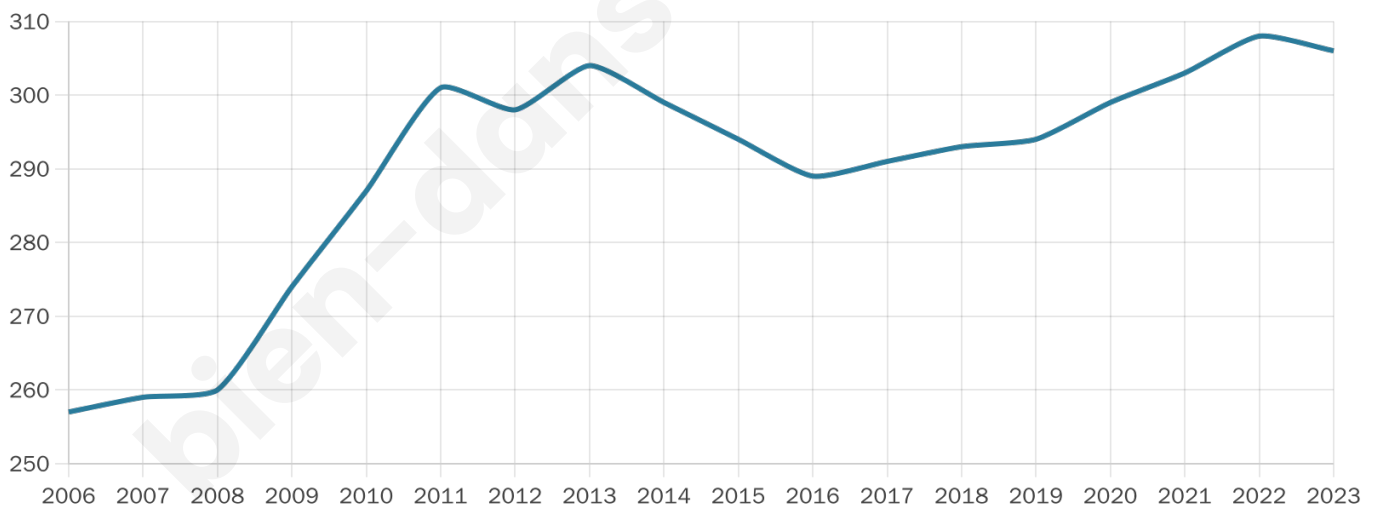

# Statistiques sur la population

Nombre d'habitants

**306**

Age moyen

**37 ans**

Pop active

**51%**

Taux chômage

**10.9%**

Pop densité

**22 h/km<sup>2</sup>**

Revenu moyen

**21 950 €/an**

## Evolution du nombre d'habitants

Sources : Institut national de la statistique et des études économiques (insee) selon Les dernières parutions officielles de 2024 portant sur les années 2020, 2021 et 2022.