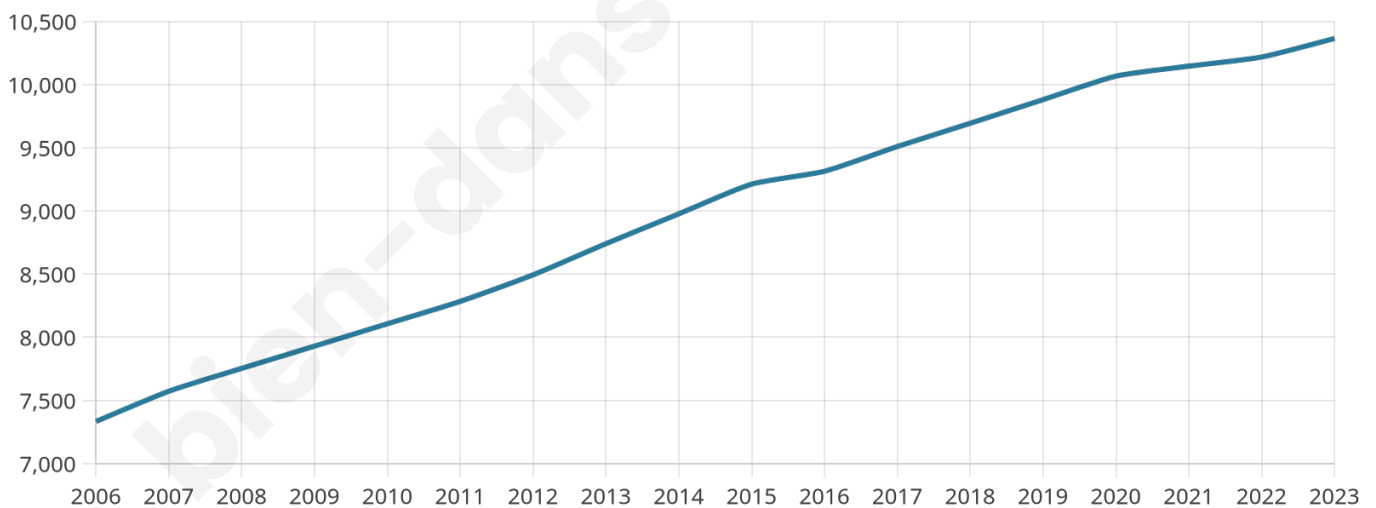

Version web

Ville de Aizenay

Présenté par

BIEN dans
ma **VILLE** 

Sommaire

Situation géographique	3
Statistiques sur la population	4
Evolution du nombre d'habitants	4
Tranche d'âge	5
0-14 ans	5
15-29 ans	5
30-44 ans	5
45-59 ans	5
60-74 ans	5
75-89 ans	5
90 ans et +	5
Activité professionnelle	5
Agriculteurs	5
Artisans, Commerçants	5
Cadres et sup.	5
Professions intermédiaires	5
Employé	5
Ouvrier	5
Retraité	5
Autres	5
Niveau de diplôme	6
Sans diplôme ou CEP	6
Brevet, BEPC, DNB	6
CAP-BEP ou équivalent	6
BAC ou équivalent	6
BAC+2	6
BAC+3 ou +4	6
BAC+5 ou plus	6
Composition des ménages	6
Couple sans enfant	6
Couple avec enfant(s)	6
Famille monoparentale	6
Colocation / Autre	6
Personnes seules	6
Profils électoraux	7
Premier tour	7
Sécurité	8
Evolution du nombre d'infractions	8
Pour comparer	9
Services à la population	10
Commerce	10
Éducation	10
Villes autour de Aizenay	11
Avis sur la ville de Aizenay	12
Moyenne par critère	12
Villes autour de Aizenay	12
Répartition des avis par note	12
Répartition des avis par note	12

Age moyen

39 ans

Pop active

48.4%

Taux chômage

6.3%

Pop densité

128 h/km²

Revenu moyen

23 030 €/an

Evolution du nombre d'habitants

Sources : Institut national de la statistique et des études économiques (insee) selon Les dernières parutions officielles de 2024 portant sur les années 2020, 2021 et 2022.