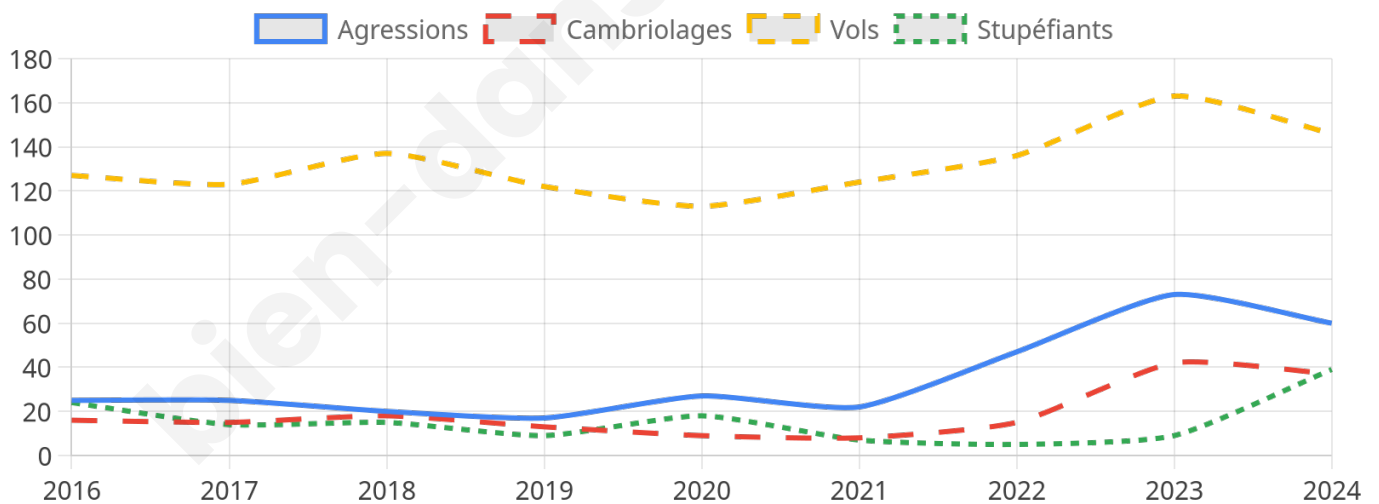

7 585 inscrits

Participation : 79.17%

Votes blancs : 1.83%

Votes nuls : 0.67%

Second tour

	Emmanuel MACRON	65,51 %
	Marine LE PEN	34,49 %

7 583 inscrits

Participation : 79.48%

Votes blancs : 5.71%

Votes nuls : 2.22%

Sécurité

Agressions physiques / sexuelles

60

Cambriolages

37

Vols / dégradations

146

Stupéfiants

39

Evolution du nombre d'infractions

Pour comparer

(en proportion du nombre d'habitants)

Sources : Bases statistiques communale, départementale et régionale de la délinquance enregistrée par la police et la gendarmerie nationales selon les dernières parutions officielles de 2025 portant sur l'année 2024 ([data.gouv](https://data.gouv.fr)).