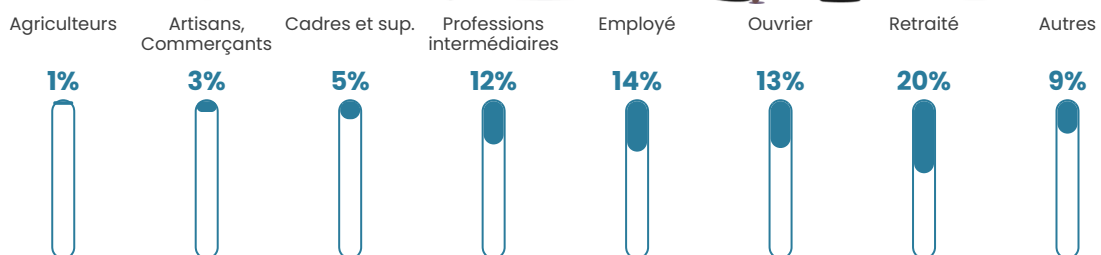

Revenu moyen

23 030 €/an

Evolution du nombre d'habitants

Sources : Institut national de la statistique et des études économiques (insee) selon Les dernières parutions officielles de 2024 portant sur les années 2020, 2021 et 2022.

Tranche d'âge

Activité professionnelle

Niveau de diplôme

Composition des ménages

Profils électoraux

Premier tour

	Emmanuel MACRON	39.97 %
	Marine LE PEN	22.10 %
	Jean-Luc MÉLENCHON	13.99 %
	Yannick JADOT	5.40 %
	Valérie PÉCRESE	4.66 %
	Éric ZEMMOUR	3.71 %
	Jean LASSALLE	2.84 %
	Nicolas DUPONT- AIGNAN	2.39 %
	Fabien ROUSSEL	1.74 %
	Anne HIDALGO	1.64 %
	Nathalie ARTHAUD	0.82 %
	Philippe POUTOU	0.75 %