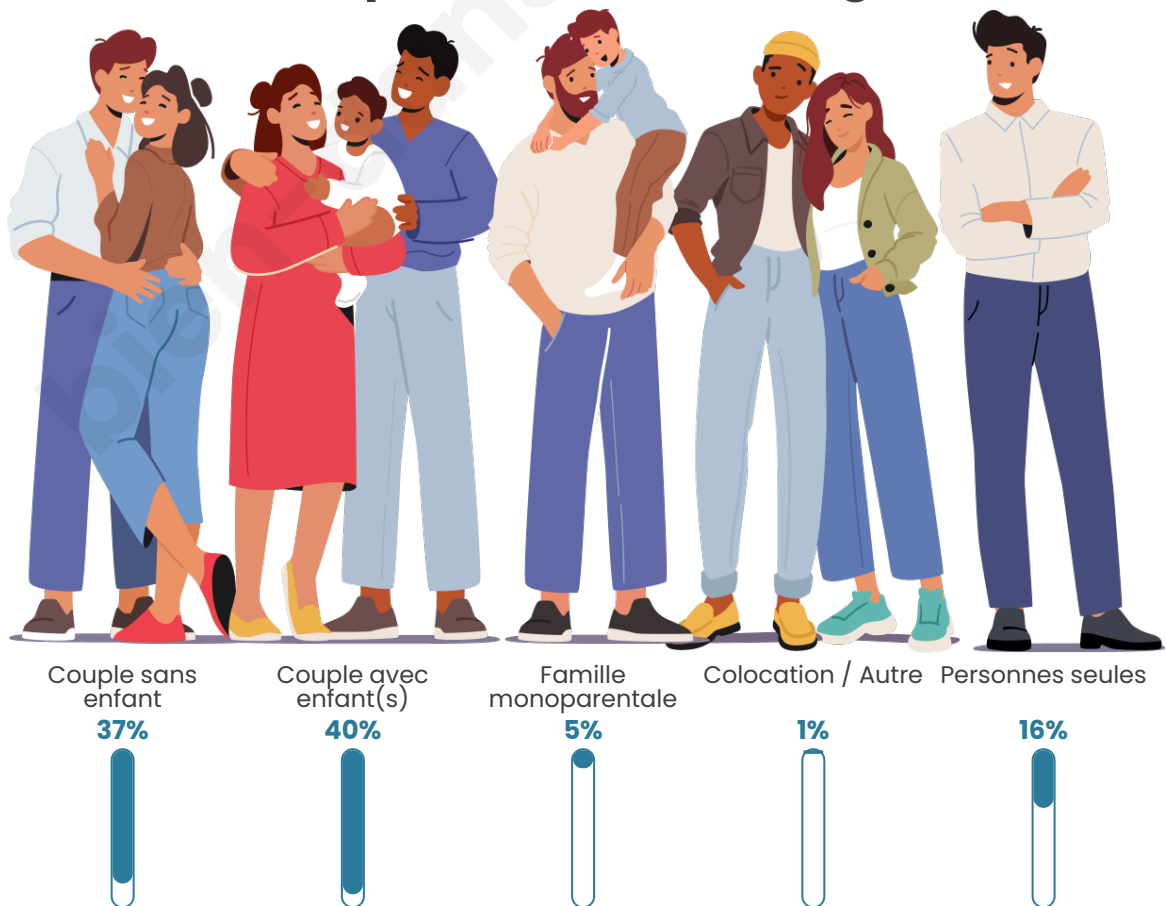

Tranche d'âge

Activité professionnelle

Niveau de diplôme

Composition des ménages

Profils électoraux

Premier tour

	Emmanuel MACRON	39.97 %
	Marine LE PEN	22.10 %
	Jean-Luc MÉLENCHON	13.99 %
	Yannick JADOT	5.40 %
	Valérie PÉCRESE	4.66 %
	Éric ZEMMOUR	3.71 %
	Jean LASSALLE	2.84 %
	Nicolas DUPONT- AIGNAN	2.39 %
	Fabien ROUSSEL	1.74 %
	Anne HIDALGO	1.64 %
	Nathalie ARTHAUD	0.82 %
	Philippe POUTOU	0.75 %