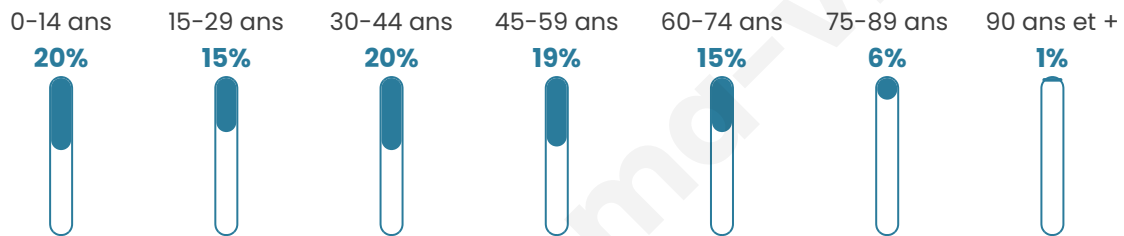

Age moyen

39 ans

Pop active

48.4%

Taux chômage

6.3%

Pop densité

128 h/km²

Revenu moyen

23 030 €/an

Evolution du nombre d'habitants

Sources : Institut national de la statistique et des études économiques (insee) selon Les dernières parutions officielles de 2024 portant sur les années 2020, 2021 et 2022.

Tranche d'âge

Activité professionnelle

Niveau de diplôme

Composition des ménages

Profils électoraux

Premier tour

	Emmanuel MACRON	39.97 %
	Marine LE PEN	22.10 %
	Jean-Luc MÉLENCHON	13.99 %
	Yannick JADOT	5.40 %
	Valérie PÉCRESE	4.66 %
	Éric ZEMMOUR	3.71 %
	Jean LASSALLE	2.84 %
	Nicolas DUPONT- AIGNAN	2.39 %
	Fabien ROUSSEL	1.74 %
	Anne HIDALGO	1.64 %
	Nathalie ARTHAUD	0.82 %
	Philippe POUTOU	0.75 %