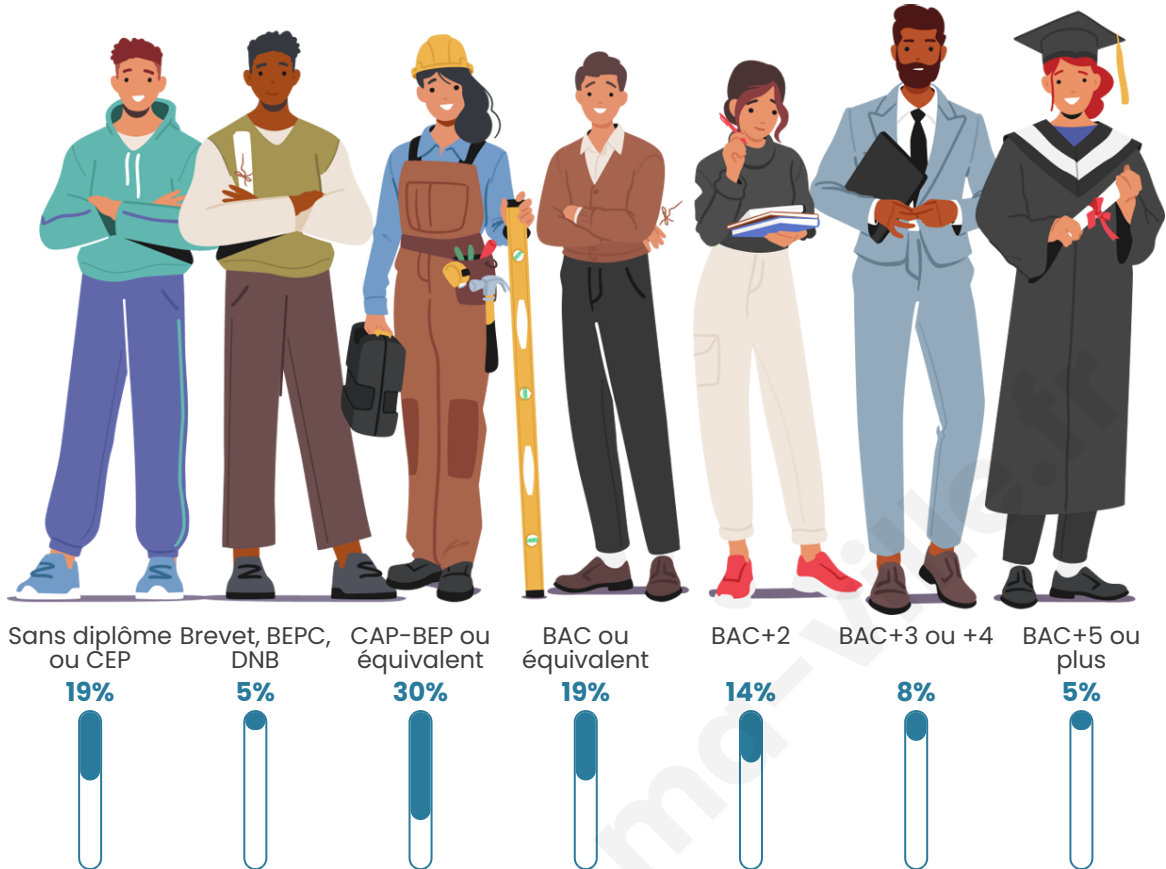

Age moyen

39 ans

Pop active

48.4%

Taux chômage

6.3%

Pop densité

128 h/km²

Tranche d'âge

Activité professionnelle

Niveau de diplôme

Composition des ménages

Profils électoraux

Premier tour

	Emmanuel MACRON	39.97 %
	Marine LE PEN	22.10 %
	Jean-Luc MÉLENCHON	13.99 %
	Yannick JADOT	5.40 %
	Valérie PÉCRESE	4.66 %
	Éric ZEMMOUR	3.71 %
	Jean LASSALLE	2.84 %
	Nicolas DUPONT- AIGNAN	2.39 %
	Fabien ROUSSEL	1.74 %
	Anne HIDALGO	1.64 %
	Nathalie ARTHAUD	0.82 %
	Philippe POUTOU	0.75 %