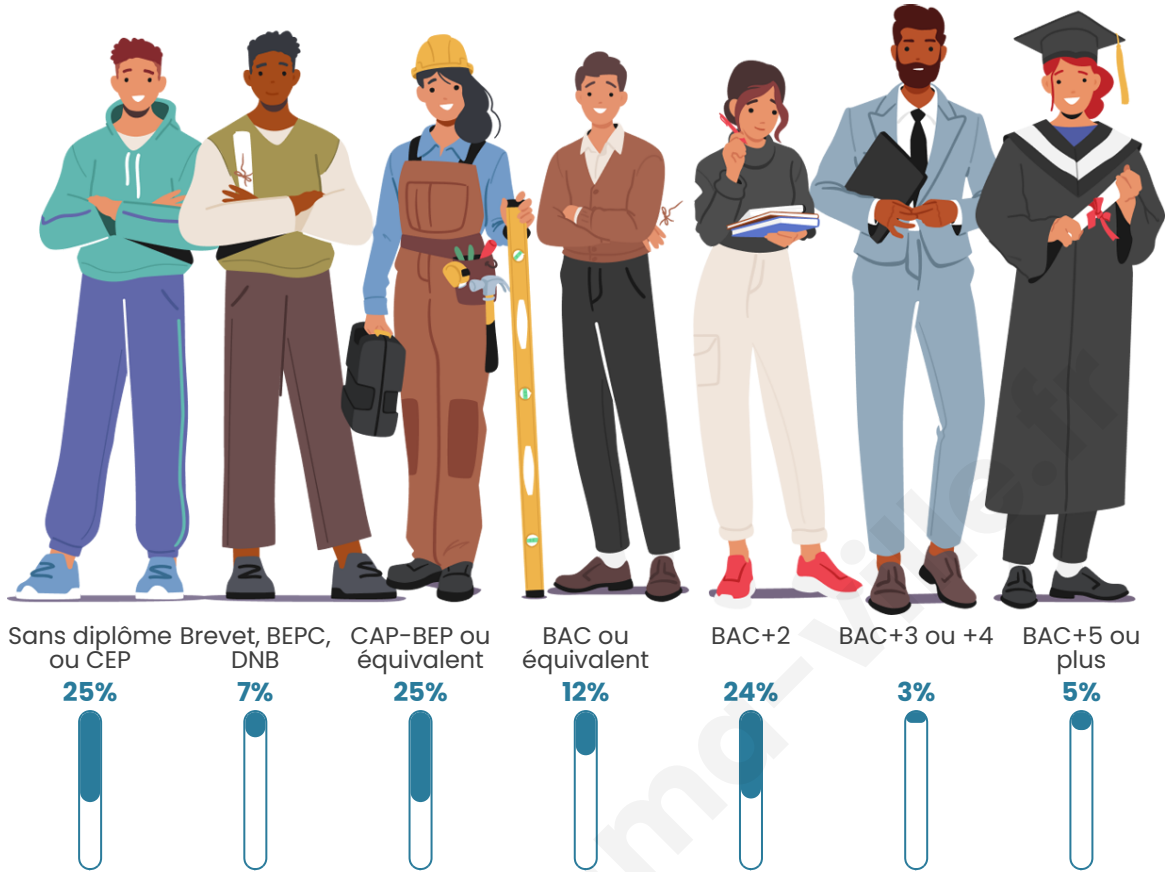

Tranche d'âge

Activité professionnelle

Niveau de diplôme

Composition des ménages

Profils électoraux

Premier tour

	Marine LE PEN	31.33 %
	Emmanuel MACRON	30.12 %
	Jean-Luc MÉLENCHON	15.66 %
	Valérie PÉCRESSE	8.43 %
	Jean LASSALLE	4.82 %
	Fabien ROUSSEL	2.41 %
	Éric ZEMMOUR	2.41 %
	Nathalie ARTHAUD	1.20 %
	Anne HIDALGO	1.20 %
	Yannick JADOT	1.20 %
	Nicolas DUPONT-AIGNAN	1.20 %
	Philippe POUTOU	0.00 %