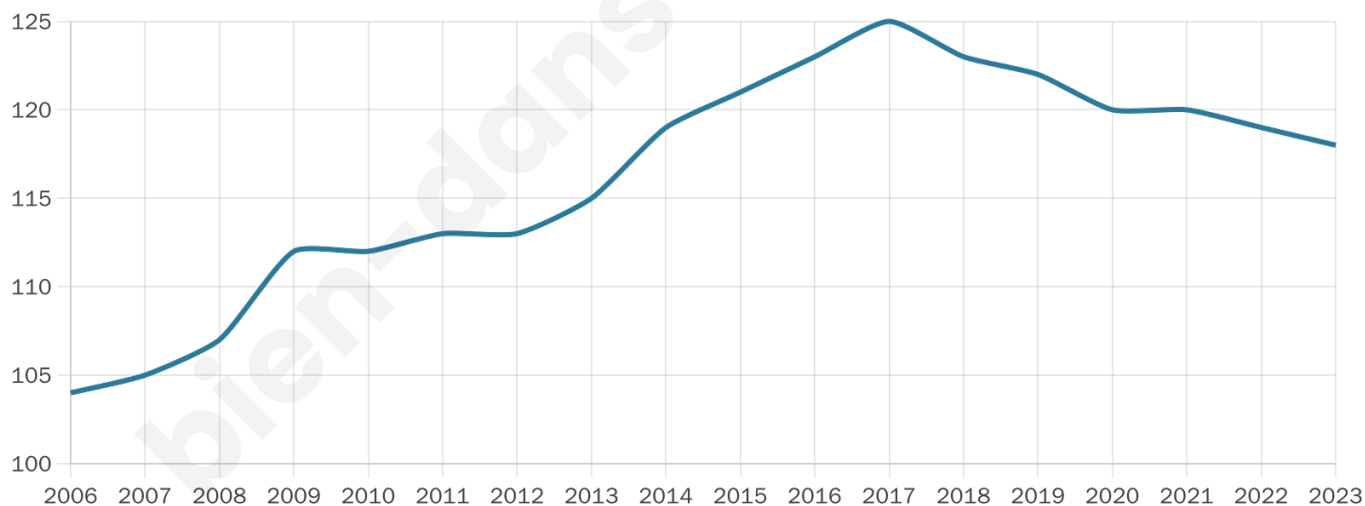

43 ans

Pop active

50%

Taux chômage

7.6%

Pop densité

30 h/km²

Revenu moyen

22 340 €/an

Evolution du nombre d'habitants

Sources : Institut national de la statistique et des études économiques (insee) selon Les dernières parutions officielles de 2024 portant sur les années 2020, 2021 et 2022.