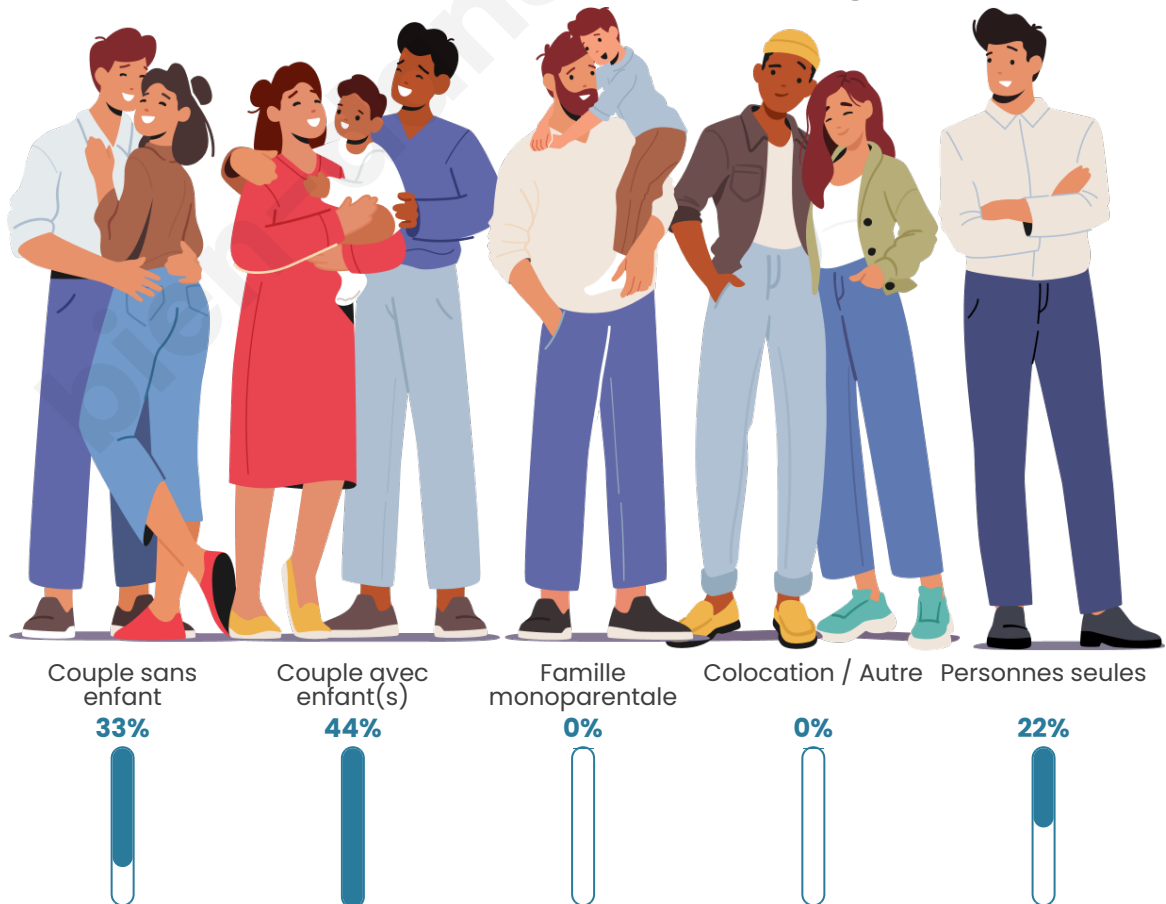

Tranche d'âge

Activité professionnelle

Niveau de diplôme

Composition des ménages

Profils électoraux

Premier tour

	Marine LE PEN	31.33 %
	Emmanuel MACRON	30.12 %
	Jean-Luc MÉLENCHON	15.66 %
	Valérie PÉCRESSE	8.43 %
	Jean LASSALLE	4.82 %
	Fabien ROUSSEL	2.41 %
	Éric ZEMMOUR	2.41 %
	Nathalie ARTHAUD	1.20 %
	Anne HIDALGO	1.20 %
	Yannick JADOT	1.20 %
	Nicolas DUPONT-AIGNAN	1.20 %
	Philippe POUTOU	0.00 %