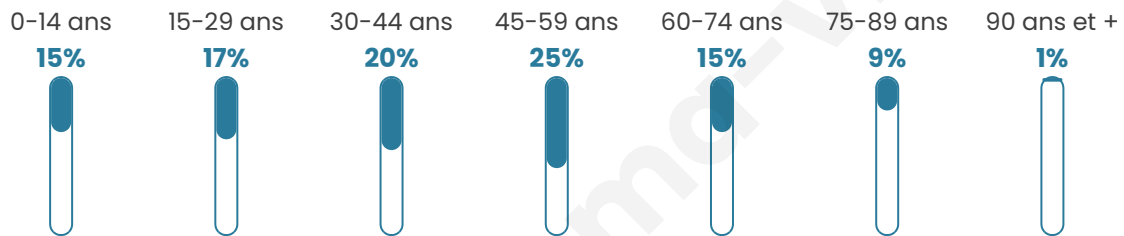

Version web

Ville de Aizelles

Présenté par

BIEN dans
ma **VILLE** 

Sommaire

Situation géographique	3
Statistiques sur la population	4
Evolution du nombre d'habitants	4
Tranche d'âge	5
0-14 ans	5
15-29 ans	5
30-44 ans	5
45-59 ans	5
60-74 ans	5
75-89 ans	5
90 ans et +	5
Activité professionnelle	5
Agriculteurs	5
Artisans, Commerçants	5
Cadres et sup.	5
Professions intermédiaires	5
Employé	5
Ouvrier	5
Retraité	5
Autres	5
Niveau de diplôme	6
Sans diplôme ou CEP	6
Brevet, BEPC, DNB	6
CAP-BEP ou équivalent	6
BAC ou équivalent	6
BAC+2	6
BAC+3 ou +4	6
BAC+5 ou plus	6
Composition des ménages	6
Couple sans enfant	6
Couple avec enfant(s)	6
Famille monoparentale	6
Colocation / Autre	6
Personnes seules	6
Profils électoraux	7
Premier tour	7
Sécurité	8
Evolution du nombre d'infractions	8
Pour comparer	9
Services à la population	10
Commerce	10
Éducation	10
Villes autour de Aizelles	11

43 ans

Pop active

50%

Taux chômage

7.6%

Pop densité

30 h/km²

Revenu moyen

22 340 €/an

Evolution du nombre d'habitants

Sources : Institut national de la statistique et des études économiques (insee) selon Les dernières parutions officielles de 2024 portant sur les années 2020, 2021 et 2022.

Tranche d'âge

Activité professionnelle

Niveau de diplôme

Composition des ménages

Profils électoraux

Premier tour

	Marine LE PEN	31.33 %
	Emmanuel MACRON	30.12 %
	Jean-Luc MÉLENCHON	15.66 %
	Valérie PÉCRESSE	8.43 %
	Jean LASSALLE	4.82 %
	Fabien ROUSSEL	2.41 %
	Éric ZEMMOUR	2.41 %
	Nathalie ARTHAUD	1.20 %
	Anne HIDALGO	1.20 %
	Yannick JADOT	1.20 %
	Nicolas DUPONT-AIGNAN	1.20 %
	Philippe POUTOU	0.00 %