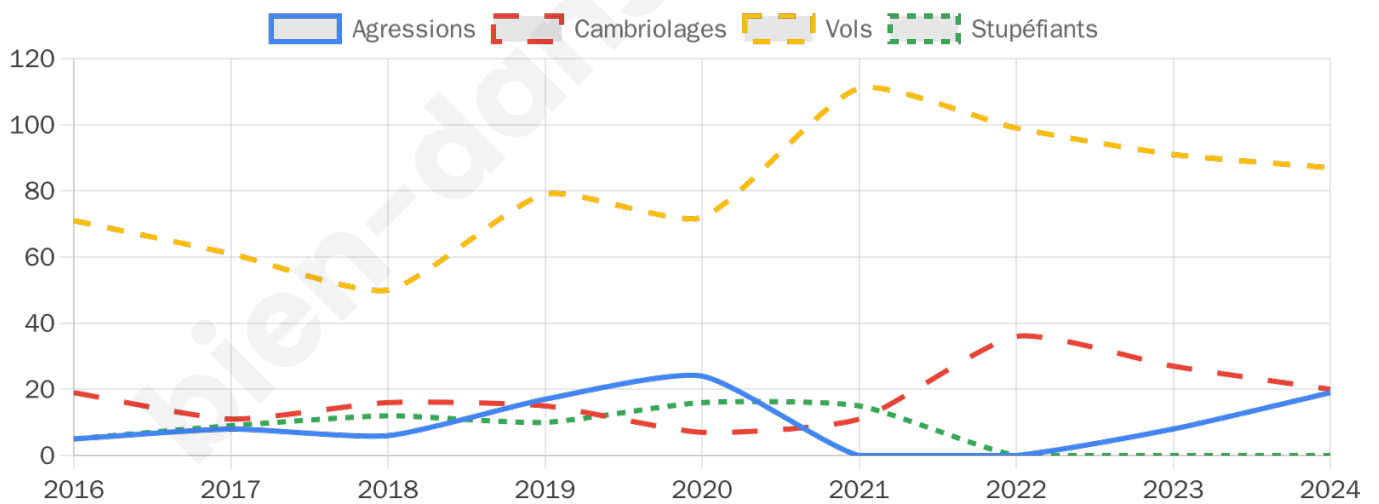

4 608 inscrits

Participation : 80.12%

Votes blancs : 1.71%

Votes nuls : 1.57%

Second tour

	Emmanuel MACRON	61,05 %
	Marine LE PEN	38,95 %

4 607 inscrits

Participation : 77.12%

Votes blancs : 7.43%

Votes nuls : 4.28%

Sécurité

Agressions physiques / sexuelles

19

Cambriolages

20

Vols / dégradations

87

Stupéfiants

0

Evolution du nombre d'infractions

Pour comparer

(en proportion du nombre d'habitants)

Sources : Bases statistiques communale, départementale et régionale de la délinquance enregistrée par la police et la gendarmerie nationales selon les dernières parutions officielles de 2025 portant sur l'année 2024 ([data.gouv](https://data.gouv.fr)).