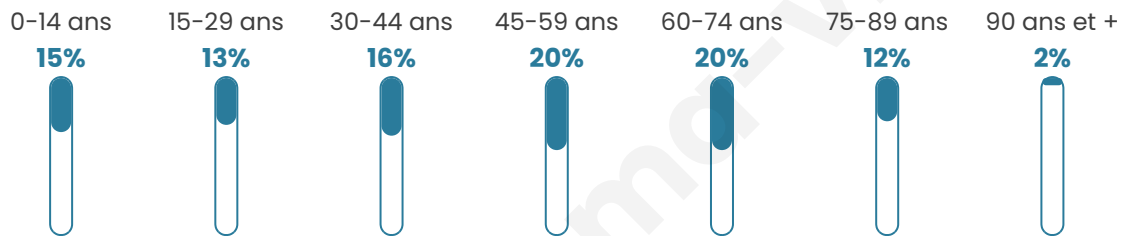

5 890

Age moyen

46 ans

Pop active

41.8%

Taux chômage

7.7%

Pop densité

268 h/km²

Revenu moyen

23 440 €/an

Evolution du nombre d'habitants

Sources : Institut national de la statistique et des études économiques (insee) selon Les dernières parutions officielles de 2024 portant sur les années 2020, 2021 et 2022.

Tranche d'âge

Activité professionnelle

Niveau de diplôme

Composition des ménages

Profils électoraux

Premier tour

	Emmanuel MACRON	28.87 %
	Marine LE PEN	21.45 %
	Jean-Luc MÉLENCHON	20.39 %
	Éric ZEMMOUR	5.91 %
	Yannick JADOT	5.38 %
	Valérie PÉCRESE	5.10 %
	Jean LASSALLE	4.09 %
	Fabien ROUSSEL	2.69 %
	Anne HIDALGO	2.35 %
	Nicolas DUPONT- AIGNAN	1.90 %
	Philippe POUTOU	1.23 %
	Nathalie ARTHAUD	0.64 %

4 608 inscrits

Participation : 80.12%

Votes blancs : 1.71%

Votes nuls : 1.57%

Second tour

	Emmanuel MACRON	61,05 %
	Marine LE PEN	38,95 %

4 607 inscrits

Participation : 77.12%