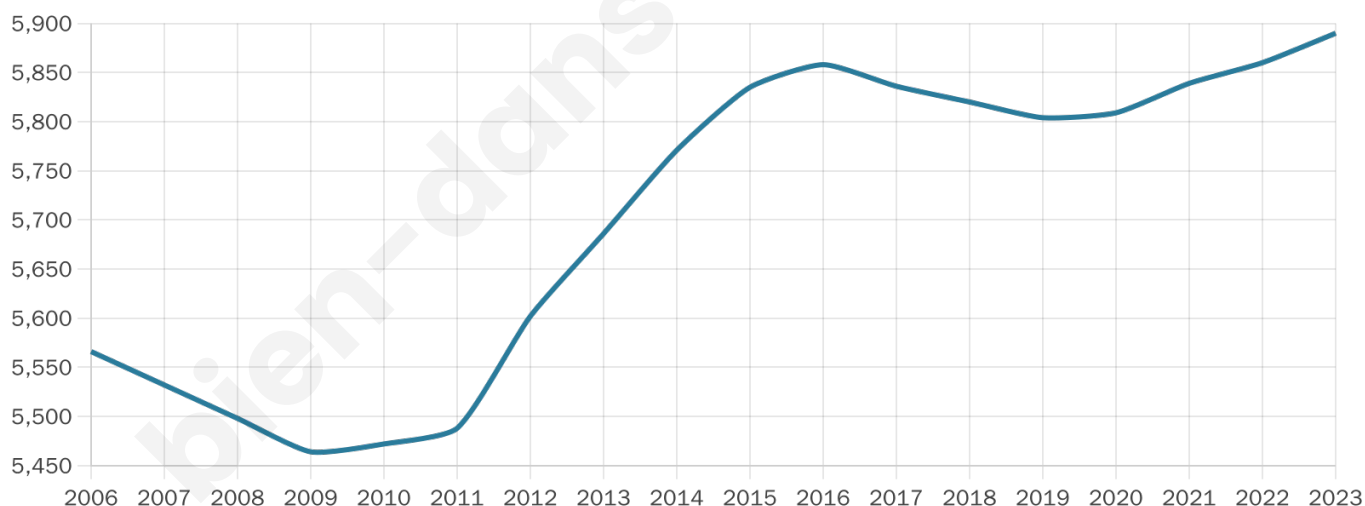

5 890

Age moyen

46 ans

Pop active

41.8%

Taux chômage

7.7%

Pop densité

268 h/km²

Revenu moyen

23 440 €/an

Evolution du nombre d'habitants

Sources : Institut national de la statistique et des études économiques (insee) selon Les dernières parutions officielles de 2024 portant sur les années 2020, 2021 et 2022.