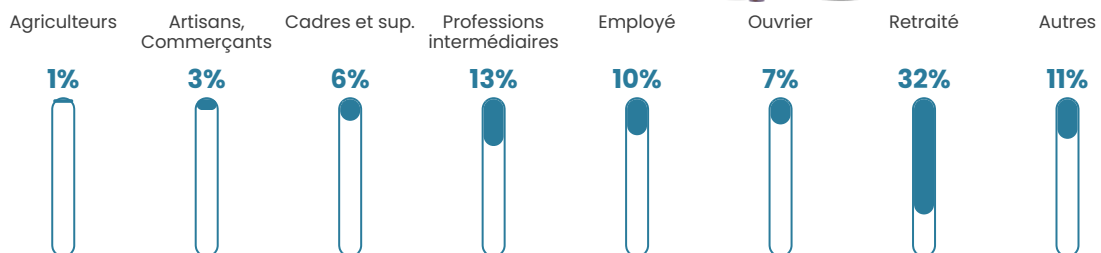

268 h/km²

Revenu moyen

23 440 €/an

Evolution du nombre d'habitants

Sources : Institut national de la statistique et des études économiques (insee) selon Les dernières parutions officielles de 2024 portant sur les années 2020, 2021 et 2022.

Tranche d'âge

Activité professionnelle

Niveau de diplôme

Composition des ménages

Profils électoraux

Premier tour

	Emmanuel MACRON	28.87 %
	Marine LE PEN	21.45 %
	Jean-Luc MÉLENCHON	20.39 %
	Éric ZEMMOUR	5.91 %
	Yannick JADOT	5.38 %
	Valérie PÉCRESE	5.10 %
	Jean LASSALLE	4.09 %
	Fabien ROUSSEL	2.69 %
	Anne HIDALGO	2.35 %
	Nicolas DUPONT- AIGNAN	1.90 %
	Philippe POUTOU	1.23 %
	Nathalie ARTHAUD	0.64 %