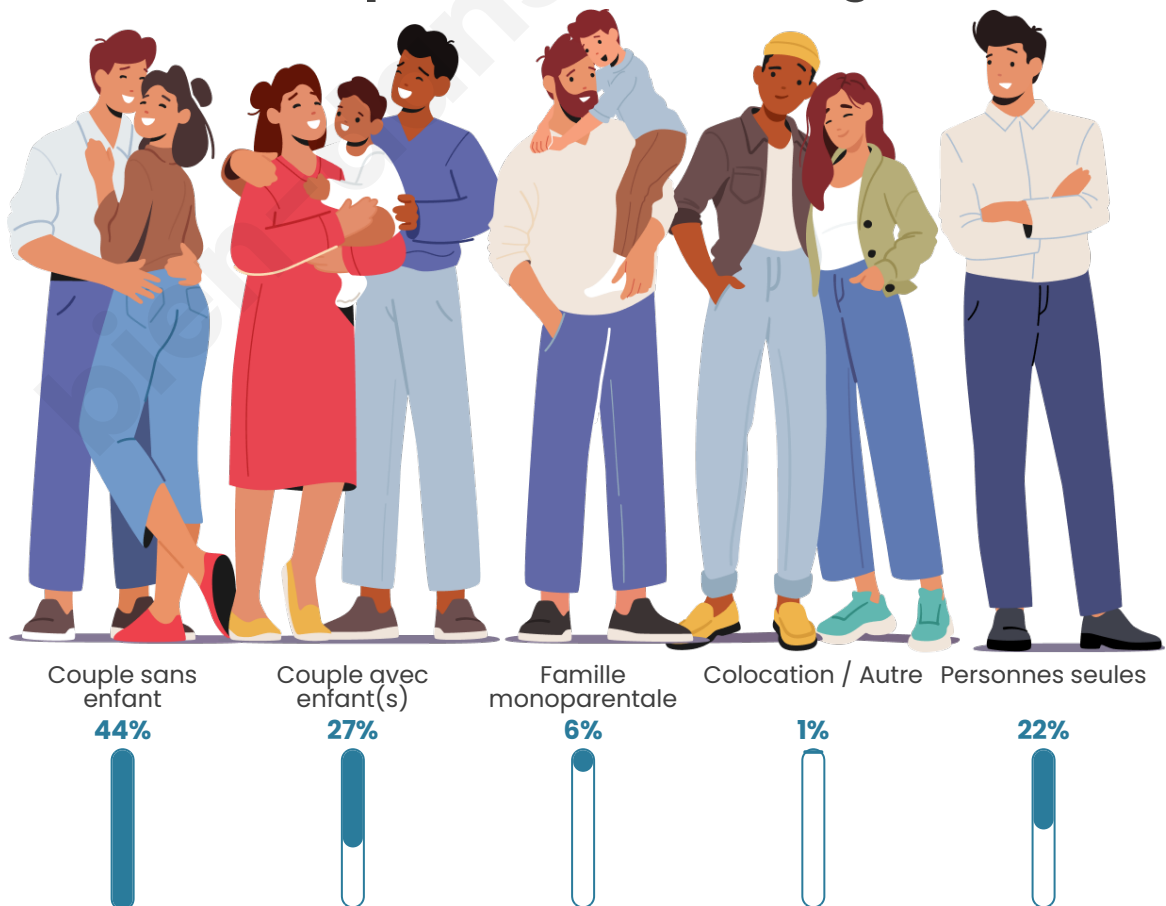

Tranche d'âge

Activité professionnelle

Niveau de diplôme

Composition des ménages

Profils électoraux

Premier tour

	Emmanuel MACRON	28.87 %
	Marine LE PEN	21.45 %
	Jean-Luc MÉLENCHON	20.39 %
	Éric ZEMMOUR	5.91 %
	Yannick JADOT	5.38 %
	Valérie PÉCRESE	5.10 %
	Jean LASSALLE	4.09 %
	Fabien ROUSSEL	2.69 %
	Anne HIDALGO	2.35 %
	Nicolas DUPONT- AIGNAN	1.90 %
	Philippe POUTOU	1.23 %
	Nathalie ARTHAUD	0.64 %