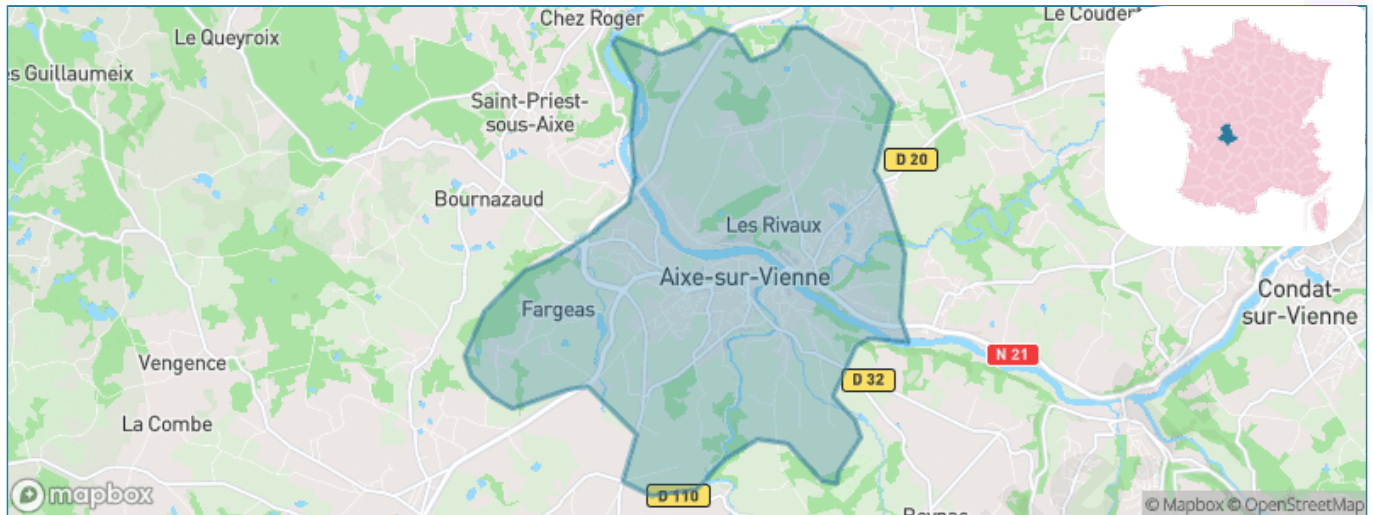

Version web

Ville de Aix-sur-Vienne

Présenté par

BIEN dans
ma **VILLE** 

Sommaire

Situation géographique	3
Statistiques sur la population	4
Evolution du nombre d'habitants	4
Tranche d'âge	5
0-14 ans	5
15-29 ans	5
30-44 ans	5
45-59 ans	5
60-74 ans	5
75-89 ans	5
90 ans et +	5
Activité professionnelle	5
Agriculteurs	5
Artisans, Commerçants	5
Cadres et sup.	5
Professions intermédiaires	5
Employé	5
Ouvrier	5
Retraité	5
Autres	5
Niveau de diplôme	6
Sans diplôme ou CEP	6
Brevet, BEPC, DNB	6
CAP-BEP ou équivalent	6
BAC ou équivalent	6
BAC+2	6
BAC+3 ou +4	6
BAC+5 ou plus	6
Composition des ménages	6
Couple sans enfant	6
Couple avec enfant(s)	6
Famille monoparentale	6
Colocation / Autre	6
Personnes seules	6
Profil électoraux	7
Premier tour	7
Sécurité	8
Evolution du nombre d'infractions	8
Pour comparer	9
Services à la population	10
Commerce	10
Éducation	10
Villes autour de Aix-sur-Vienne	11
Avis sur la ville de Aix-sur-Vienne	12
Moyenne par critère	12
Villes autour de Aix-sur-Vienne	12
Répartition des avis par note	12
Répartition des avis par note	12

Situation géographique

i Informations clés

- **Région** : Nouvelle-Aquitaine
- **Département** : Haute-Vienne
- **Code postal** : 87700
- **Superficie** : 22 km²

Statistiques sur la population

Nombre d'habitants