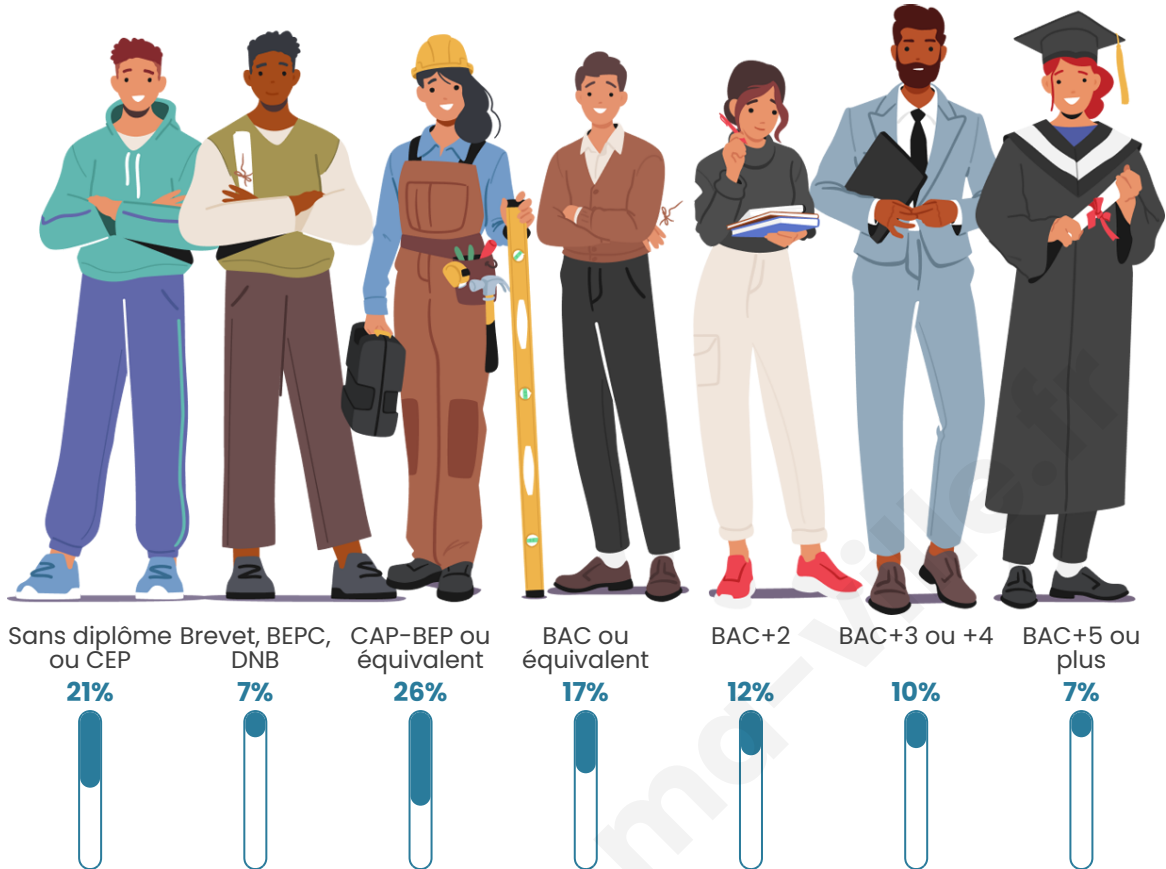

5 890

Age moyen

46 ans

Pop active

41.8%

Taux chômage

7.7%

Pop densité

Tranche d'âge

Activité professionnelle

Niveau de diplôme

Composition des ménages

Profils électoraux

Premier tour

	Emmanuel MACRON	28.87 %
	Marine LE PEN	21.45 %
	Jean-Luc MÉLENCHON	20.39 %
	Éric ZEMMOUR	5.91 %
	Yannick JADOT	5.38 %
	Valérie PÉCRESE	5.10 %
	Jean LASSALLE	4.09 %
	Fabien ROUSSEL	2.69 %
	Anne HIDALGO	2.35 %
	Nicolas DUPONT- AIGNAN	1.90 %
	Philippe POUTOU	1.23 %
	Nathalie ARTHAUD	0.64 %