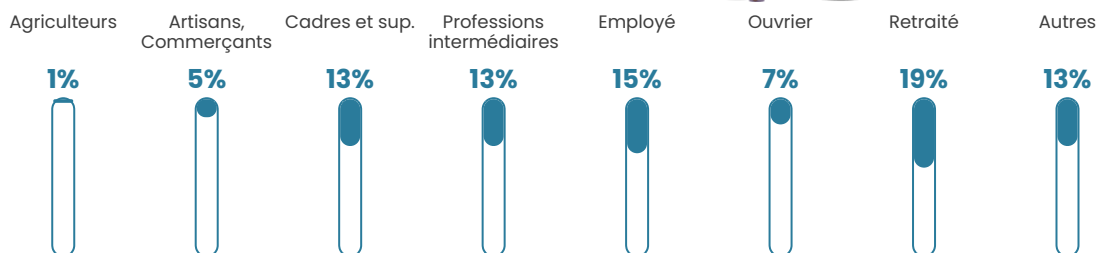

223 h/km²

Revenu moyen

29 290 €/an

Evolution du nombre d'habitants

Sources : Institut national de la statistique et des études économiques (insee) selon Les dernières parutions officielles de 2024 portant sur les années 2020, 2021 et 2022.

Tranche d'âge

Activité professionnelle

Niveau de diplôme

Composition des ménages

Profils électoraux

Premier tour

	Emmanuel MACRON	37.80 %
	Marine LE PEN	24.91 %
	Jean-Luc MÉLENCHON	11.76 %
	Valérie PÉCRESE	8.14 %
	Éric ZEMMOUR	6.38 %
	Yannick JADOT	3.38 %
	Fabien ROUSSEL	2.50 %
	Jean LASSALLE	2.25 %
	Nicolas DUPONT- AIGNAN	1.75 %
	Anne HIDALGO	0.50 %
	Philippe POUTOU	0.38 %
	Nathalie ARTHAUD	0.25 %