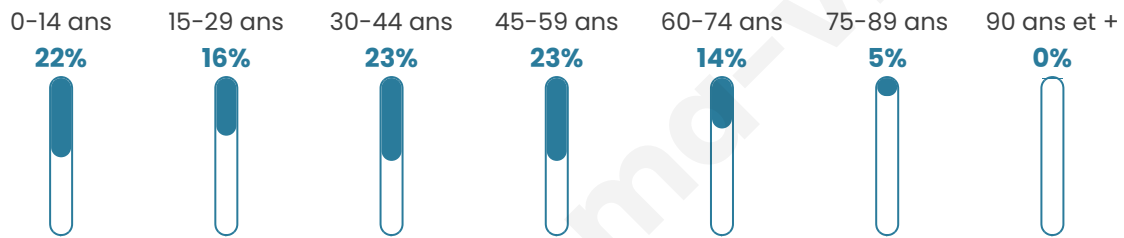

1 338

Age moyen

38 ans

Pop active

54%

Taux chômage

3.3%

Pop densité

223 h/km²

Revenu moyen

29 290 €/an

Evolution du nombre d'habitants

Sources : Institut national de la statistique et des études économiques (insee) selon Les dernières parutions officielles de 2024 portant sur les années 2020, 2021 et 2022.

Tranche d'âge

Activité professionnelle

Niveau de diplôme

Composition des ménages

Profils électoraux

Premier tour

	Emmanuel MACRON	37.80 %
	Marine LE PEN	24.91 %
	Jean-Luc MÉLENCHON	11.76 %
	Valérie PÉCRESE	8.14 %
	Éric ZEMMOUR	6.38 %
	Yannick JADOT	3.38 %
	Fabien ROUSSEL	2.50 %
	Jean LASSALLE	2.25 %
	Nicolas DUPONT- AIGNAN	1.75 %
	Anne HIDALGO	0.50 %
	Philippe POUTOU	0.38 %
	Nathalie ARTHAUD	0.25 %

Second tour

	Emmanuel MACRON	61,15 %
	Marine LE PEN	38,85 %

967 inscrits

Participation : 84.18%

Votes blancs : 5.28%

Votes nuls : 1.11%

967 inscrits

Participation : 84.07%