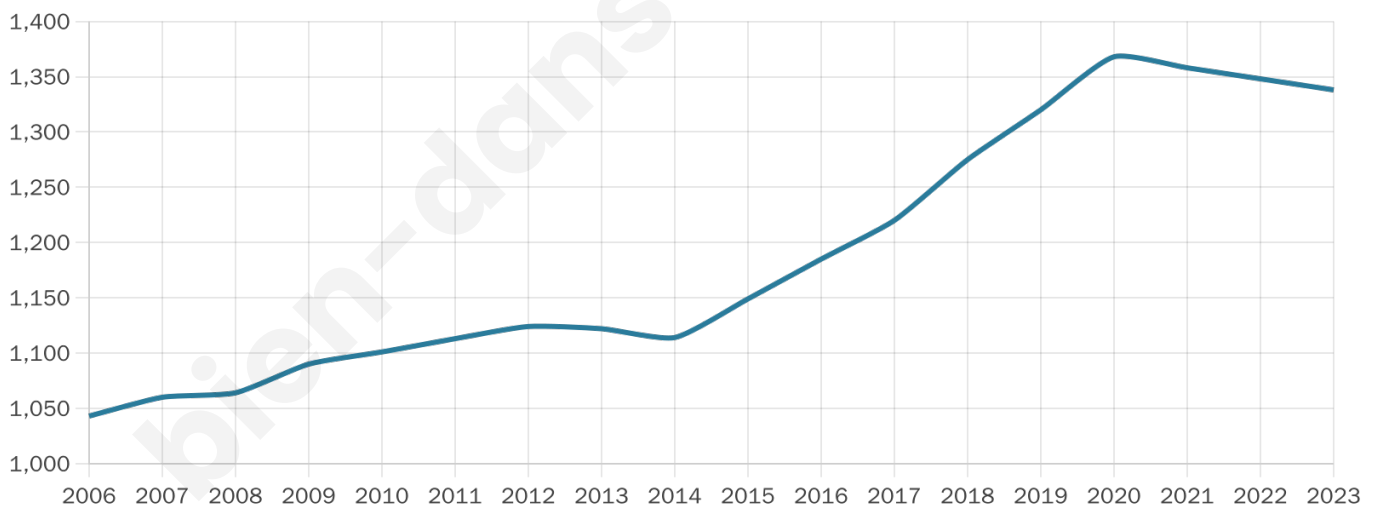

1 338

Age moyen

38 ans

Pop active

54%

Taux chômage

3.3%

Pop densité

223 h/km²

Revenu moyen

29 290 €/an

Evolution du nombre d'habitants

Sources : Institut national de la statistique et des études économiques (insee) selon Les dernières parutions officielles de 2024 portant sur les années 2020, 2021 et 2022.