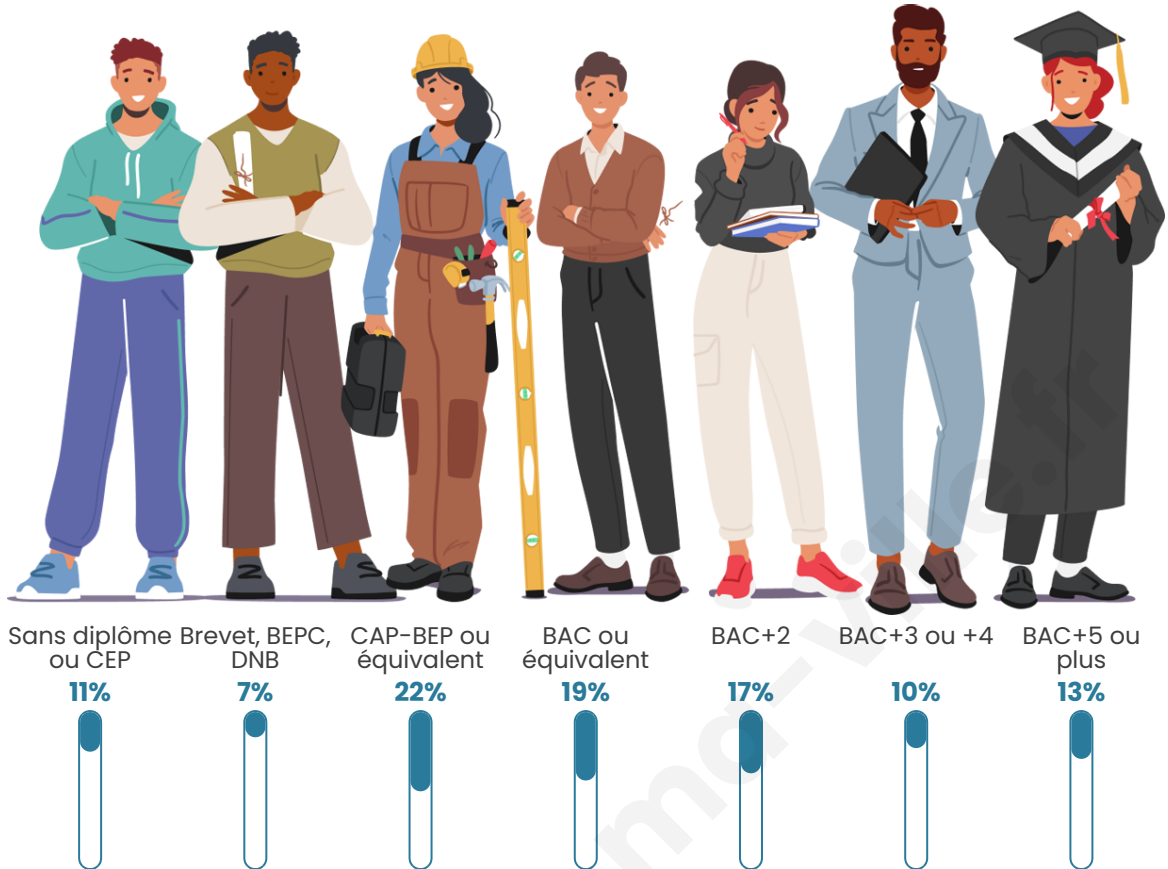

1 338

Age moyen

38 ans

Pop active

54%

Taux chômage

3.3%

Pop densité

Tranche d'âge

Activité professionnelle

Niveau de diplôme

Composition des ménages

Profils électoraux

Premier tour

	Emmanuel MACRON	37.80 %
	Marine LE PEN	24.91 %
	Jean-Luc MÉLENCHON	11.76 %
	Valérie PÉCRESE	8.14 %
	Éric ZEMMOUR	6.38 %
	Yannick JADOT	3.38 %
	Fabien ROUSSEL	2.50 %
	Jean LASSALLE	2.25 %
	Nicolas DUPONT- AIGNAN	1.75 %
	Anne HIDALGO	0.50 %
	Philippe POUTOU	0.38 %
	Nathalie ARTHAUD	0.25 %