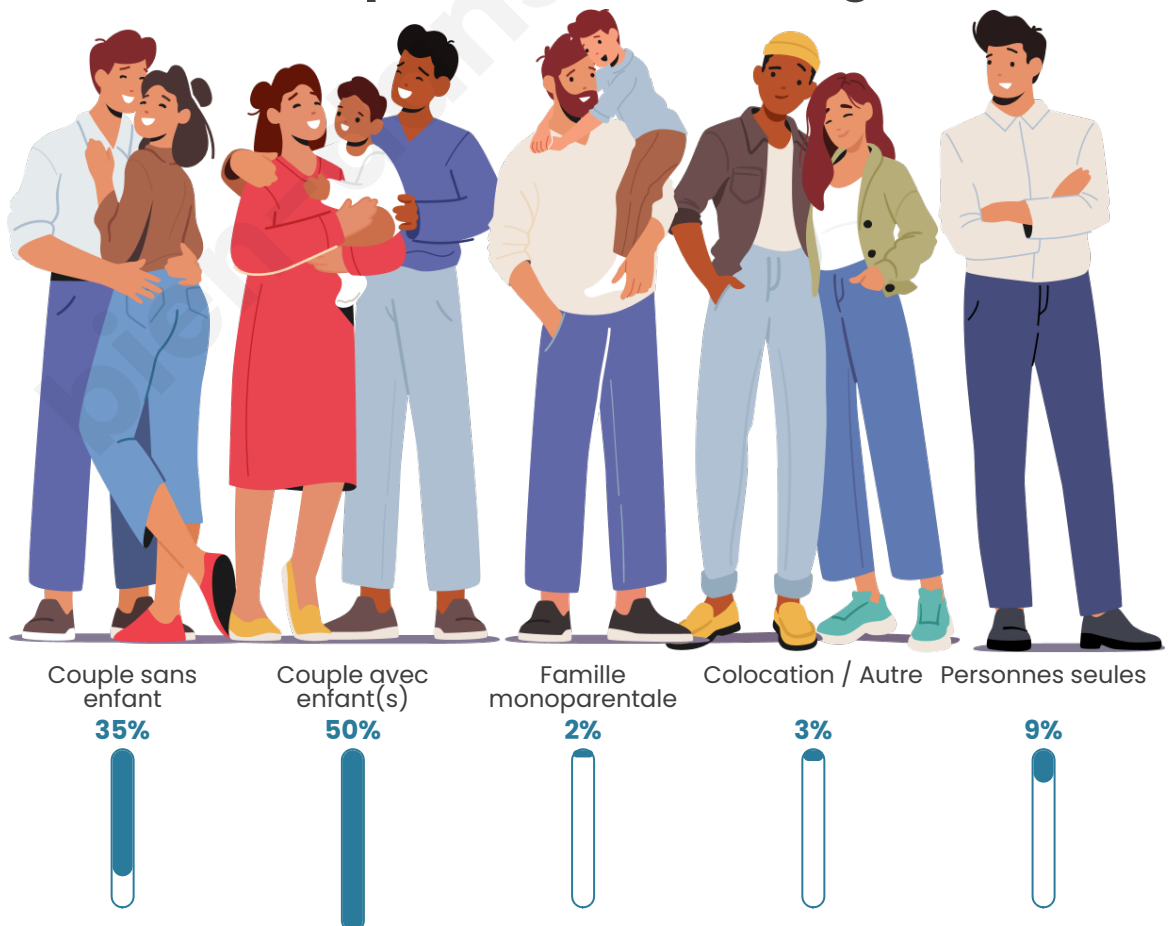

Tranche d'âge

Activité professionnelle

Niveau de diplôme

Composition des ménages

Profils électoraux

Premier tour

	Emmanuel MACRON	37.80 %
	Marine LE PEN	24.91 %
	Jean-Luc MÉLENCHON	11.76 %
	Valérie PÉCRESE	8.14 %
	Éric ZEMMOUR	6.38 %
	Yannick JADOT	3.38 %
	Fabien ROUSSEL	2.50 %
	Jean LASSALLE	2.25 %
	Nicolas DUPONT- AIGNAN	1.75 %
	Anne HIDALGO	0.50 %
	Philippe POUTOU	0.38 %
	Nathalie ARTHAUD	0.25 %