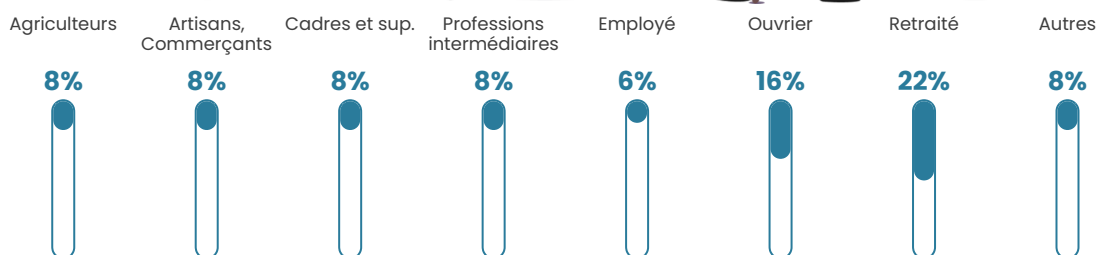

264

Age moyen

37 ans

Pop active

54.9%

Taux chômage

6.6%

Pop densité

26 h/km²

Revenu moyen

22 350 €/an

Evolution du nombre d'habitants

Sources : Institut national de la statistique et des études économiques (insee) selon Les dernières parutions officielles de 2024 portant sur les années 2020, 2021 et 2022.

Tranche d'âge

Activité professionnelle

Niveau de diplôme

Composition des ménages

Profils électoraux

Premier tour

	Marine LE PEN	31.58 %
	Emmanuel MACRON	27.37 %
	Jean-Luc MÉLENCHON	12.11 %
	Jean LASSALLE	6.32 %
	Éric ZEMMOUR	5.79 %
	Valérie PÉCRESSÉ	5.79 %
	Fabien ROUSSEL	3.68 %
	Yannick JADOT	3.16 %
	Nicolas DUPONT- AIGNAN	1.58 %
	Nathalie ARTHAUD	1.05 %
	Anne HIDALGO	1.05 %
	Philippe POUTOU	0.53 %