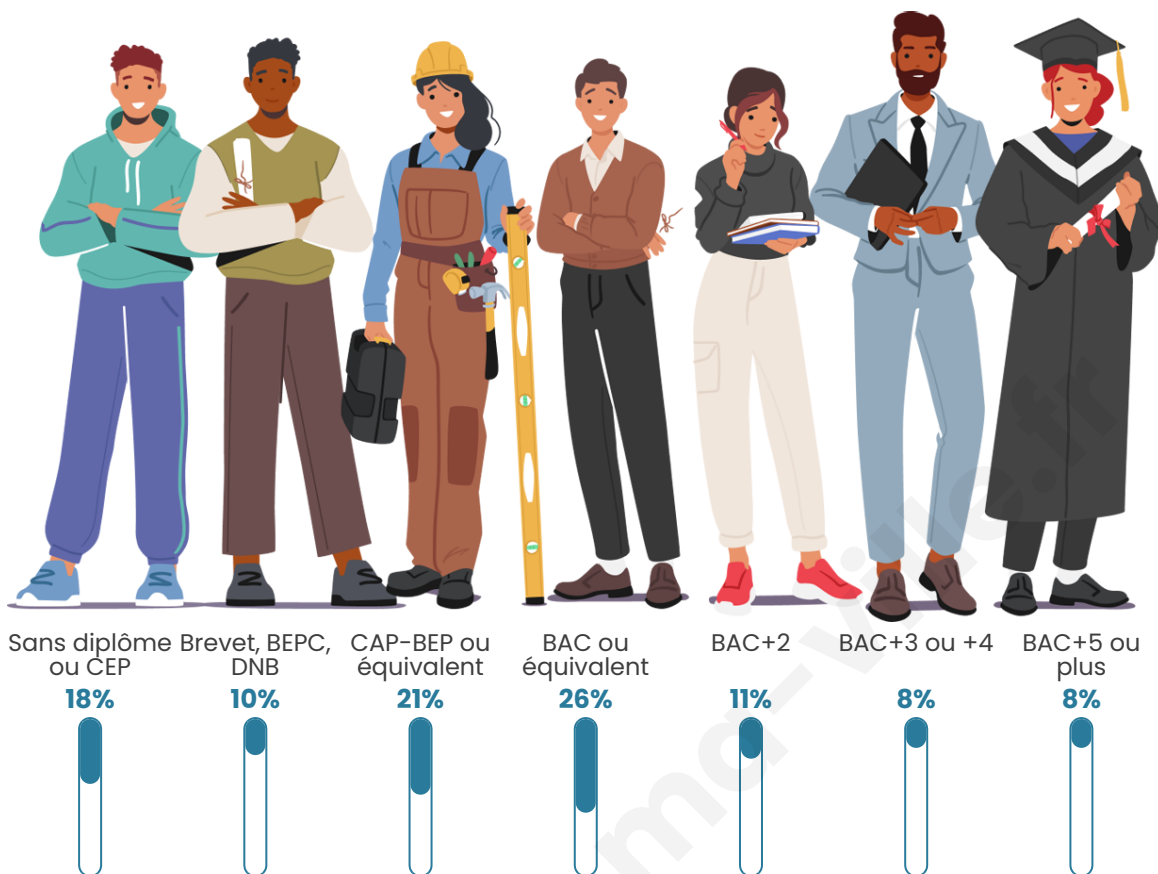

264

Age moyen

37 ans

Pop active

54.9%

Taux chômage

6.6%

Pop densité

Tranche d'âge

Activité professionnelle

Niveau de diplôme

Composition des ménages

Profils électoraux

Premier tour

	Marine LE PEN	31.58 %
	Emmanuel MACRON	27.37 %
	Jean-Luc MÉLENCHON	12.11 %
	Jean LASSALLE	6.32 %
	Éric ZEMMOUR	5.79 %
	Valérie PÉCRESSÉ	5.79 %
	Fabien ROUSSEL	3.68 %
	Yannick JADOT	3.16 %
	Nicolas DUPONT- AIGNAN	1.58 %
	Nathalie ARTHAUD	1.05 %
	Anne HIDALGO	1.05 %
	Philippe POUTOU	0.53 %