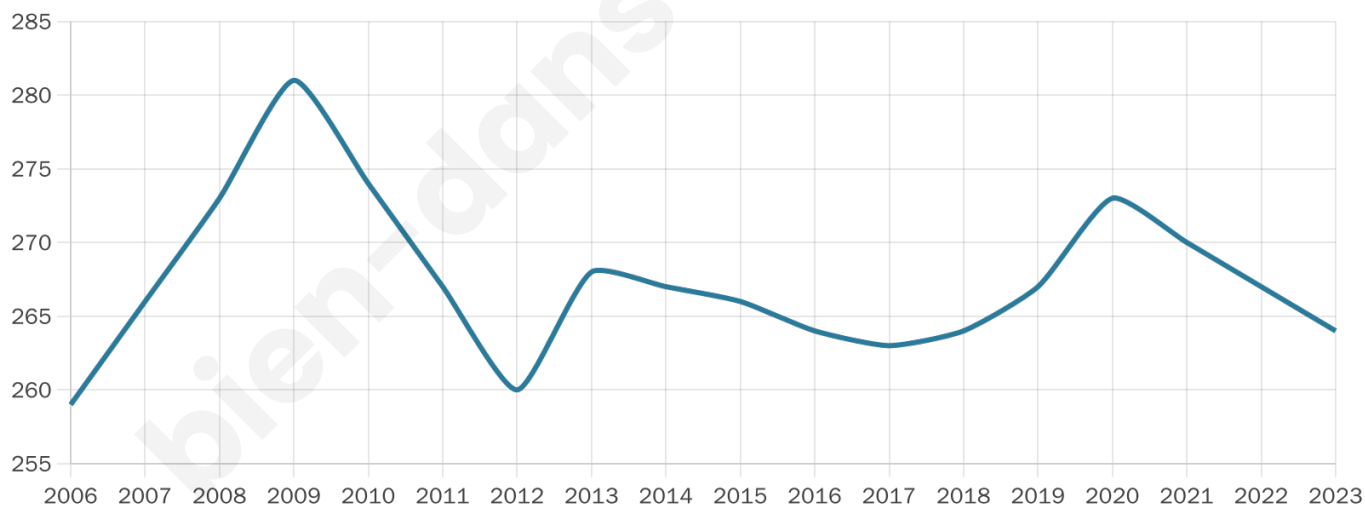

264

Age moyen

37 ans

Pop active

54.9%

Taux chômage

6.6%

Pop densité

26 h/km²

Revenu moyen

22 350 €/an

Evolution du nombre d'habitants

Sources : Institut national de la statistique et des études économiques (insee) selon Les dernières parutions officielles de 2024 portant sur les années 2020, 2021 et 2022.