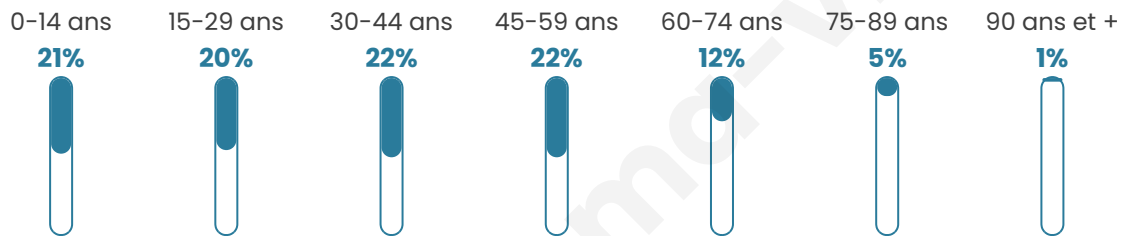

264

Age moyen

37 ans

Pop active

54.9%

Taux chômage

6.6%

Pop densité

26 h/km²

Revenu moyen

22 350 €/an

Evolution du nombre d'habitants

Sources : Institut national de la statistique et des études économiques (insee) selon Les dernières parutions officielles de 2024 portant sur les années 2020, 2021 et 2022.

Tranche d'âge

Activité professionnelle

Niveau de diplôme

Composition des ménages

Profils électoraux

Premier tour

	Marine LE PEN	31.58 %
	Emmanuel MACRON	27.37 %
	Jean-Luc MÉLENCHON	12.11 %
	Jean LASSALLE	6.32 %
	Éric ZEMMOUR	5.79 %
	Valérie PÉCRESSÉ	5.79 %
	Fabien ROUSSEL	3.68 %
	Yannick JADOT	3.16 %
	Nicolas DUPONT- AIGNAN	1.58 %
	Nathalie ARTHAUD	1.05 %
	Anne HIDALGO	1.05 %
	Philippe POUTOU	0.53 %