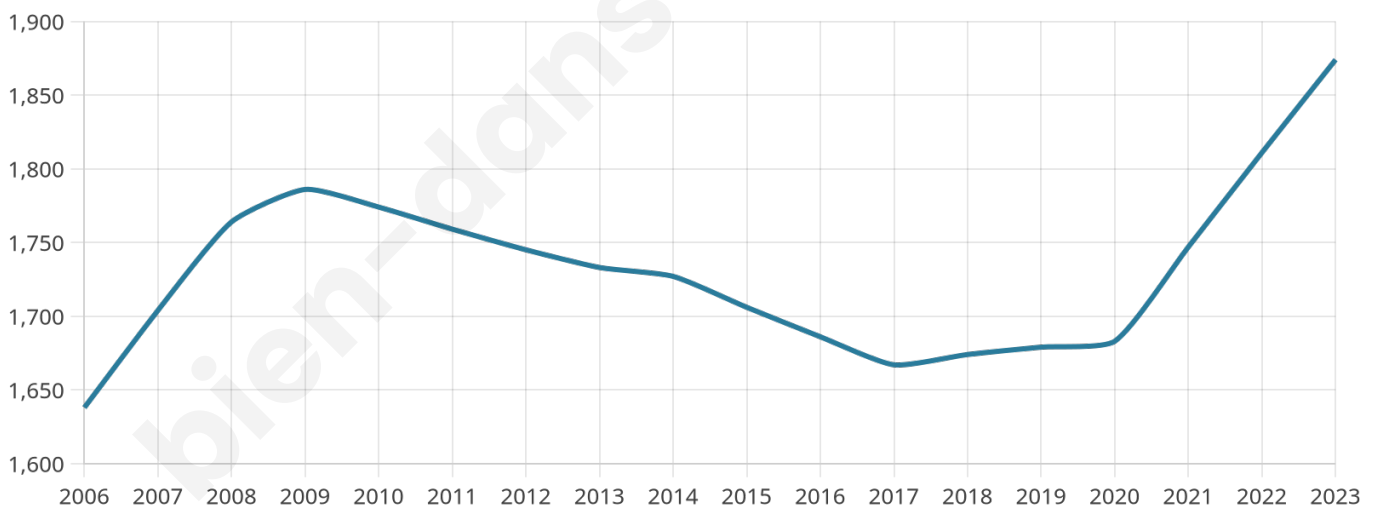

1 874

Age moyen

37 ans

Pop active

36.5%

Taux chômage

3.7%

Pop densité

117 h/km²

Revenu moyen

24 020 €/an

Evolution du nombre d'habitants

Sources : Institut national de la statistique et des études économiques (insee) selon Les dernières parutions officielles de 2024 portant sur les années 2020, 2021 et 2022.