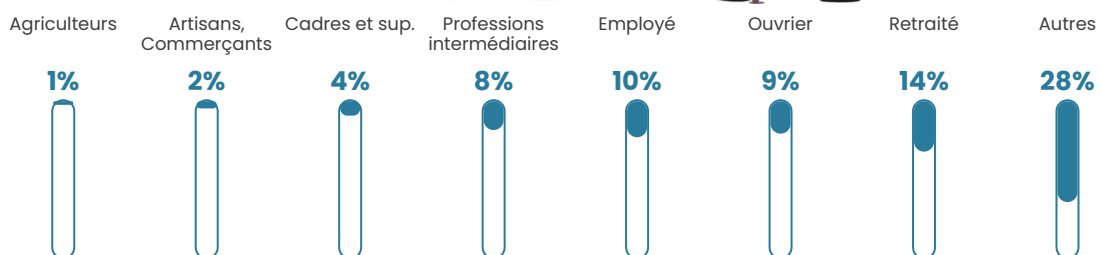

117 h/km²

Revenu moyen

24 020 €/an

Evolution du nombre d'habitants

Sources : Institut national de la statistique et des études économiques (insee) selon Les dernières parutions officielles de 2024 portant sur les années 2020, 2021 et 2022.

Tranche d'âge

Activité professionnelle

Niveau de diplôme

Composition des ménages

Profils électoraux

Premier tour

	Marine LE PEN	36.80 %
	Emmanuel MACRON	16.57 %
	Jean-Luc MÉLENCHON	16.01 %
	Éric ZEMMOUR	10.53 %
	Valérie PÉCRESSE	4.21 %
	Jean LASSALLE	4.07 %
	Yannick JADOT	3.79 %
	Nicolas DUPONT-AIGNAN	3.37 %
	Fabien ROUSSEL	2.53 %
	Philippe POUTOU	1.12 %
	Anne HIDALGO	0.84 %
	Nathalie ARTHAUD	0.14 %