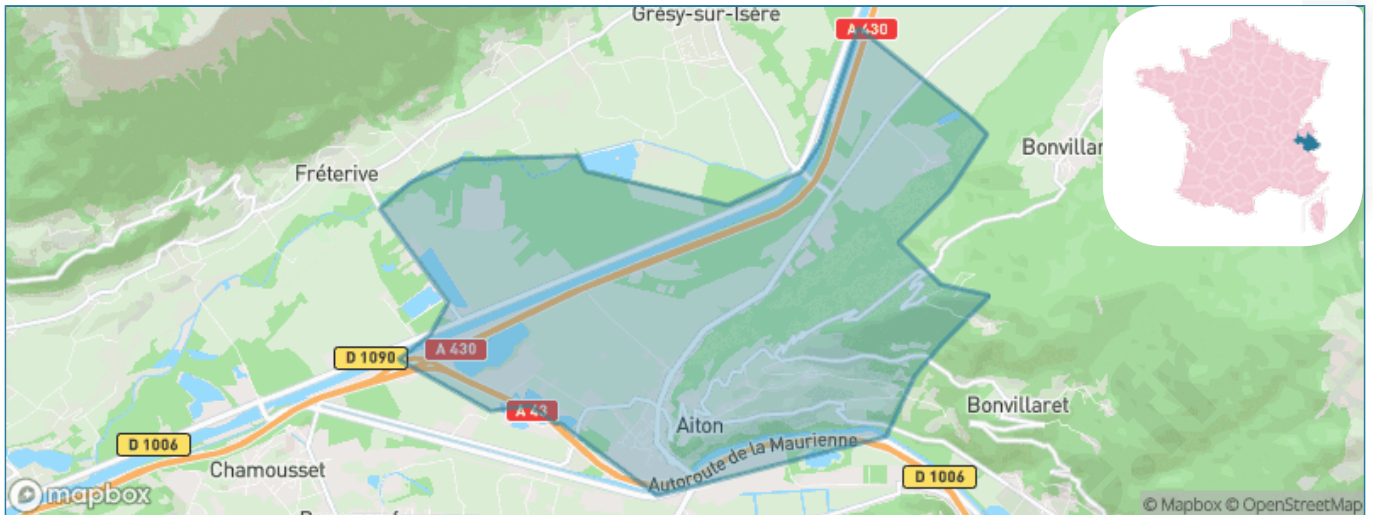

Version web

Ville de Aiton

Présenté par

BIEN dans
ma **VILLE** 

Sommaire

Situation géographique	3
Statistiques sur la population	4
Evolution du nombre d'habitants	4
Tranche d'âge	5
0-14 ans	5
15-29 ans	5
30-44 ans	5
45-59 ans	5
60-74 ans	5
75-89 ans	5
90 ans et +	5
Activité professionnelle	5
Agriculteurs	5
Artisans, Commerçants	5
Cadres et sup.	5
Professions intermédiaires	5
Employé	5
Ouvrier	5
Retraité	5
Autres	5
Niveau de diplôme	6
Sans diplôme ou CEP	6
Brevet, BEPC, DNB	6
CAP-BEP ou équivalent	6
BAC ou équivalent	6
BAC+2	6
BAC+3 ou +4	6
BAC+5 ou plus	6
Composition des ménages	6
Couple sans enfant	6
Couple avec enfant(s)	6
Famille monoparentale	6
Colocation / Autre	6
Personnes seules	6
Profil électoraux	7
Premier tour	7
Sécurité	8
Evolution du nombre d'infractions	8
Pour comparer	9
Services à la population	10
Commerce	10
Éducation	10
Villes autour de Aiton	11
Avis sur la ville de Aiton	12
Moyenne par critère	12
Villes autour de Aiton	12
Répartition des avis par note	12
Répartition des avis par note	12

Situation géographique

i Informations clés

- **Région** : Auvergne-Rhône-Alpes
- **Département** : Savoie
- **Code postal** : 73220
- **Superficie** : 16 km²

LE DÉPARTEMENT

Statistiques sur la population

Nombre d'habitants