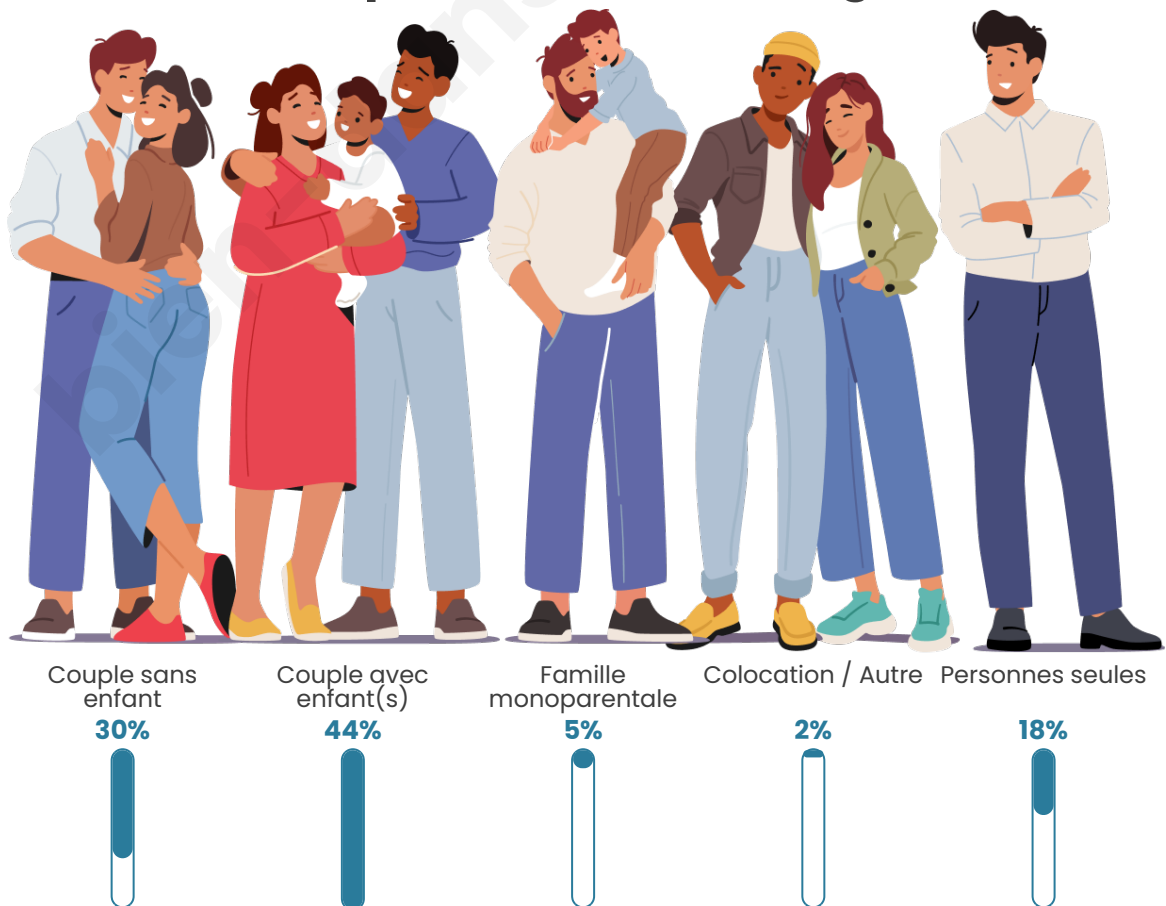

Tranche d'âge

Activité professionnelle

Niveau de diplôme

Composition des ménages

Profils électoraux

Premier tour

	Marine LE PEN	36.80 %
	Emmanuel MACRON	16.57 %
	Jean-Luc MÉLENCHON	16.01 %
	Éric ZEMMOUR	10.53 %
	Valérie PÉCRESSE	4.21 %
	Jean LASSALLE	4.07 %
	Yannick JADOT	3.79 %
	Nicolas DUPONT-AIGNAN	3.37 %
	Fabien ROUSSEL	2.53 %
	Philippe POUTOU	1.12 %
	Anne HIDALGO	0.84 %
	Nathalie ARTHAUD	0.14 %