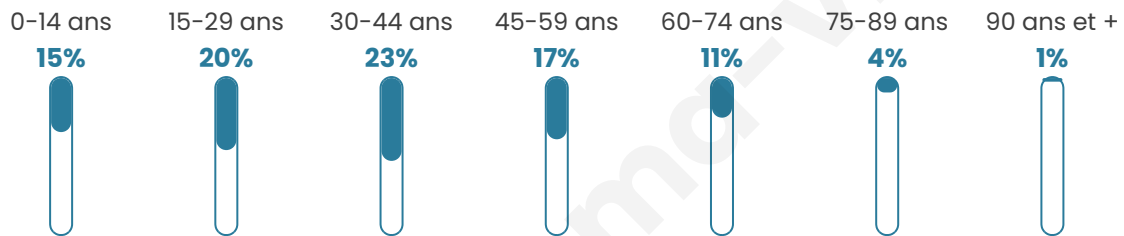

1 874

Age moyen

37 ans

Pop active

36.5%

Taux chômage

3.7%

Pop densité

117 h/km²

Revenu moyen

24 020 €/an

Evolution du nombre d'habitants

Sources : Institut national de la statistique et des études économiques (insee) selon Les dernières parutions officielles de 2024 portant sur les années 2020, 2021 et 2022.

Tranche d'âge

Activité professionnelle

Niveau de diplôme

Composition des ménages

Profils électoraux

Premier tour

	Marine LE PEN	36.80 %
	Emmanuel MACRON	16.57 %
	Jean-Luc MÉLENCHON	16.01 %
	Éric ZEMMOUR	10.53 %
	Valérie PÉCRESSE	4.21 %
	Jean LASSALLE	4.07 %
	Yannick JADOT	3.79 %
	Nicolas DUPONT-AIGNAN	3.37 %
	Fabien ROUSSEL	2.53 %
	Philippe POUTOU	1.12 %
	Anne HIDALGO	0.84 %
	Nathalie ARTHAUD	0.14 %

908 inscrits

Participation : 80.07%

Votes blancs : 1.65%

Votes nuls : 0.41%

Second tour

	Emmanuel MACRON	36,87 %
	Marine LE PEN	63,13 %

908 inscrits

Participation : 77.75%