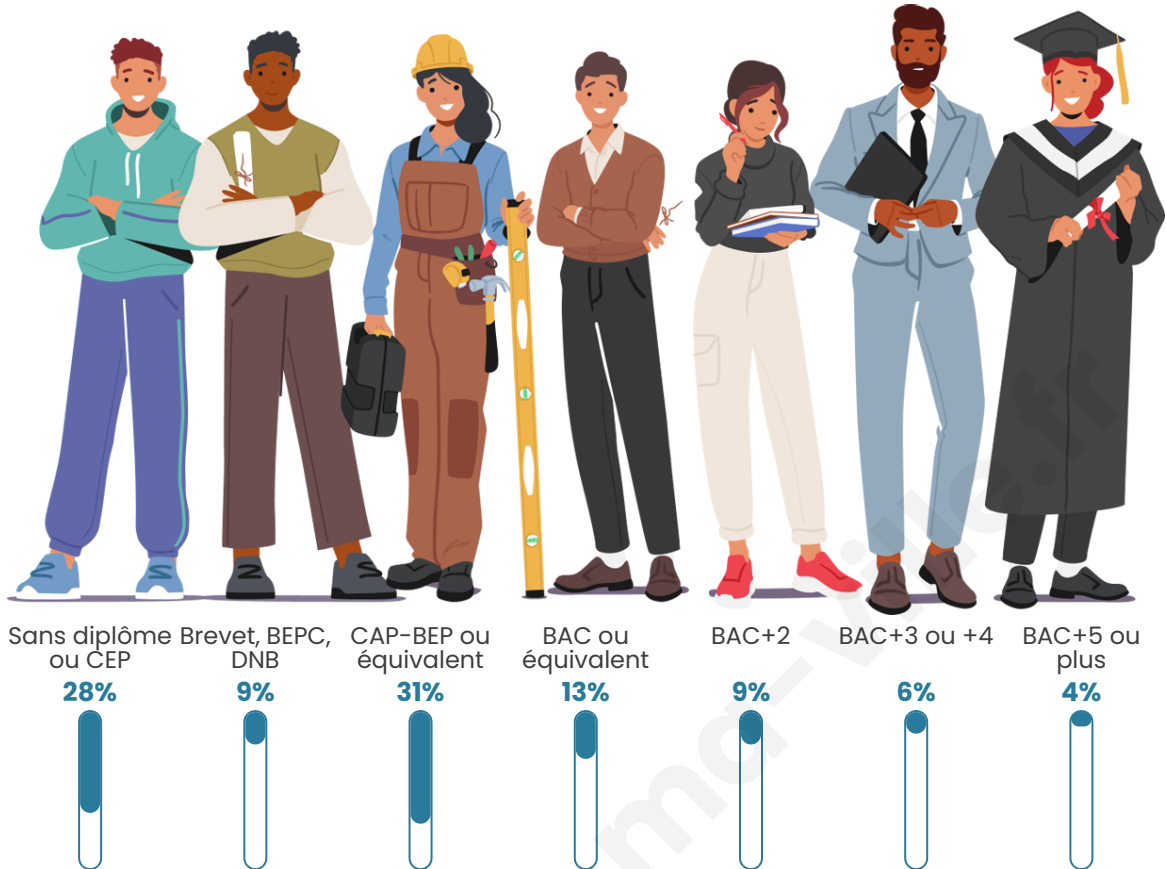

Tranche d'âge

Activité professionnelle

Niveau de diplôme

Composition des ménages

Profils électoraux

Premier tour

	Marine LE PEN	36.80 %
	Emmanuel MACRON	16.57 %
	Jean-Luc MÉLENCHON	16.01 %
	Éric ZEMMOUR	10.53 %
	Valérie PÉCRESSE	4.21 %
	Jean LASSALLE	4.07 %
	Yannick JADOT	3.79 %
	Nicolas DUPONT-AIGNAN	3.37 %
	Fabien ROUSSEL	2.53 %
	Philippe POUTOU	1.12 %
	Anne HIDALGO	0.84 %
	Nathalie ARTHAUD	0.14 %