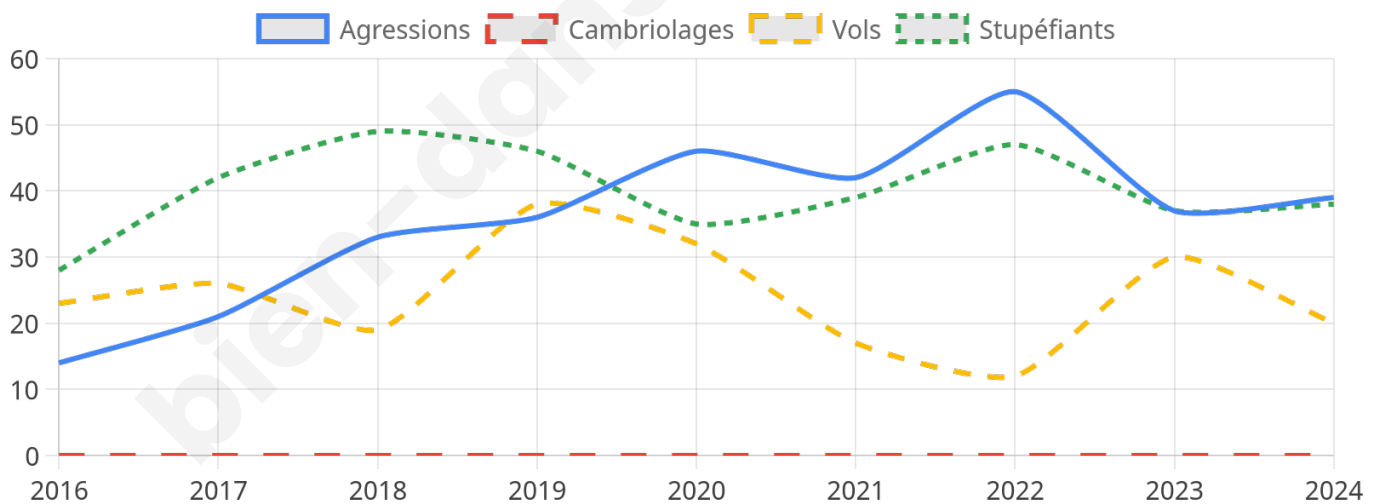

908 inscrits

Participation : 80.07%

Votes blancs : 1.65%

Votes nuls : 0.41%

Second tour

	Emmanuel MACRON	36,87 %
	Marine LE PEN	63,13 %

908 inscrits

Participation : 77.75%

Votes blancs : 5.81%

Votes nuls : 1.98%

Sécurité

Agressions physiques / sexuelles

39

Cambriolages

0

Vols / dégradations

20

Stupéfiants

38

Evolution du nombre d'infractions

Pour comparer

(en proportion du nombre d'habitants)

Sources : Bases statistiques communale, départementale et régionale de la délinquance enregistrée par la police et la gendarmerie nationales selon les dernières parutions officielles de 2025 portant sur l'année 2024 ([data.gouv](https://data.gouv.fr)).