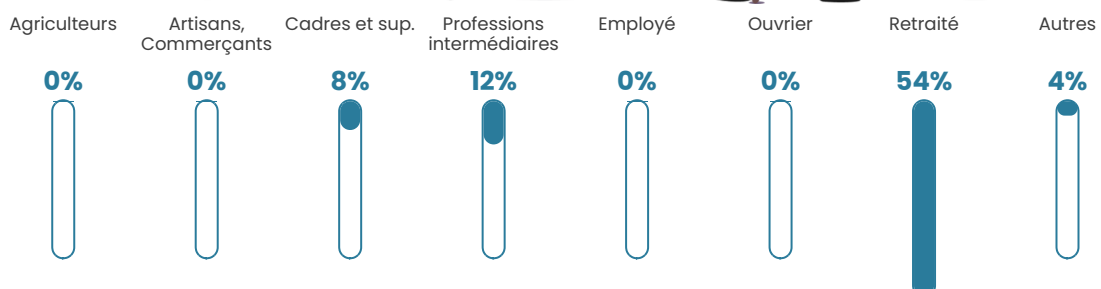

53 ans

Pop active

18.5%

Taux chômage

12.5%

Pop densité

2 h/km²

Revenu moyen

NC

Evolution du nombre d'habitants

Sources : Institut national de la statistique et des études économiques (insee) selon Les dernières parutions officielles de 2024 portant sur les années 2020, 2021 et 2022.

Tranche d'âge

Activité professionnelle

Niveau de diplôme

Composition des ménages

Profils électoraux

Premier tour

	Emmanuel MACRON	25.45 %
	Jean-Luc MÉLENCHON	20.00 %
	Marine LE PEN	14.55 %
	Jean LASSALLE	12.73 %
	Yannick JADOT	12.73 %
	Fabien ROUSSEL	5.45 %
	Éric ZEMMOUR	5.45 %
	Anne HIDALGO	1.82 %
	Valérie PÉCRESSE	1.82 %
	Nathalie ARTHAUD	0.00 %
	Philippe POUTOU	0.00 %
	Nicolas DUPONT-AIGNAN	0.00 %