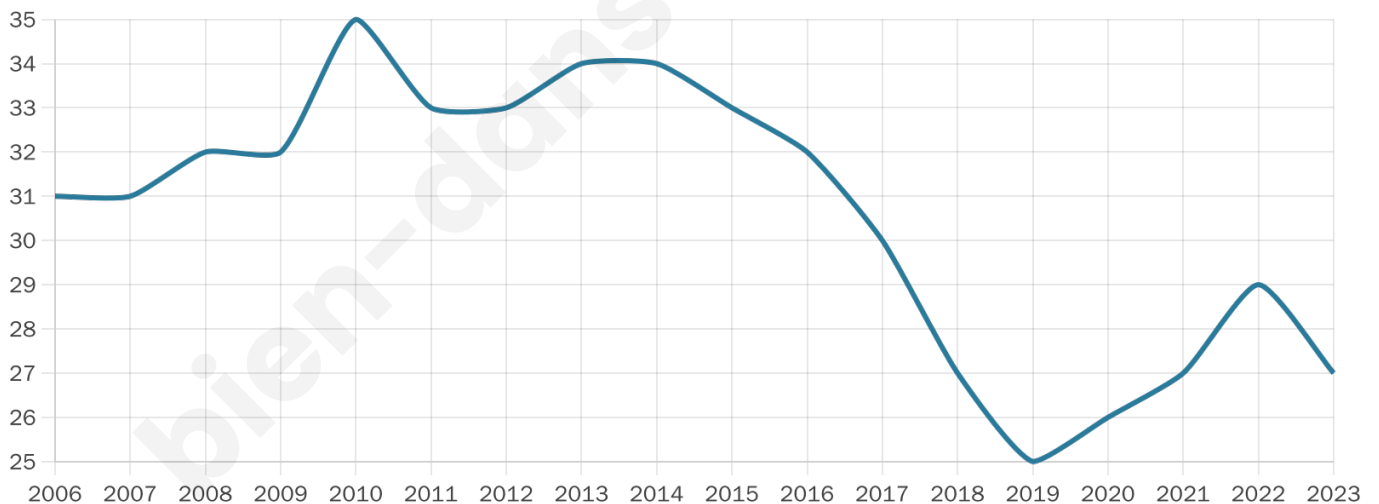

Version web

Ville de Aiti

Présenté par

BIEN dans
ma **VILLE** 

Sommaire

Situation géographique	3
Statistiques sur la population	4
Evolution du nombre d'habitants	4
Tranche d'âge	5
0-14 ans	5
15-29 ans	5
30-44 ans	5
45-59 ans	5
60-74 ans	5
75-89 ans	5
90 ans et +	5
Activité professionnelle	5
Agriculteurs	5
Artisans, Commerçants	5
Cadres et sup.	5
Professions intermédiaires	5
Employé	5
Ouvrier	5
Retraité	5
Autres	5
Niveau de diplôme	6
Sans diplôme ou CEP	6
Brevet, BEPC, DNB	6
CAP-BEP ou équivalent	6
BAC ou équivalent	6
BAC+2	6
BAC+3 ou +4	6
BAC+5 ou plus	6
Composition des ménages	6
Couple sans enfant	6
Couple avec enfant(s)	6
Famille monoparentale	6
Colocation / Autre	6
Personnes seules	6
Profils électoraux	7
Premier tour	7
Sécurité	8
Evolution du nombre d'infractions	8
Pour comparer	9
Services à la population	10
Commerce	10
Éducation	10
Villes autour de Aiti	11

53 ans

Pop active

18.5%

Taux chômage

12.5%

Pop densité

2 h/km²

Revenu moyen

NC

Evolution du nombre d'habitants

Sources : Institut national de la statistique et des études économiques (insee) selon Les dernières parutions officielles de 2024 portant sur les années 2020, 2021 et 2022.