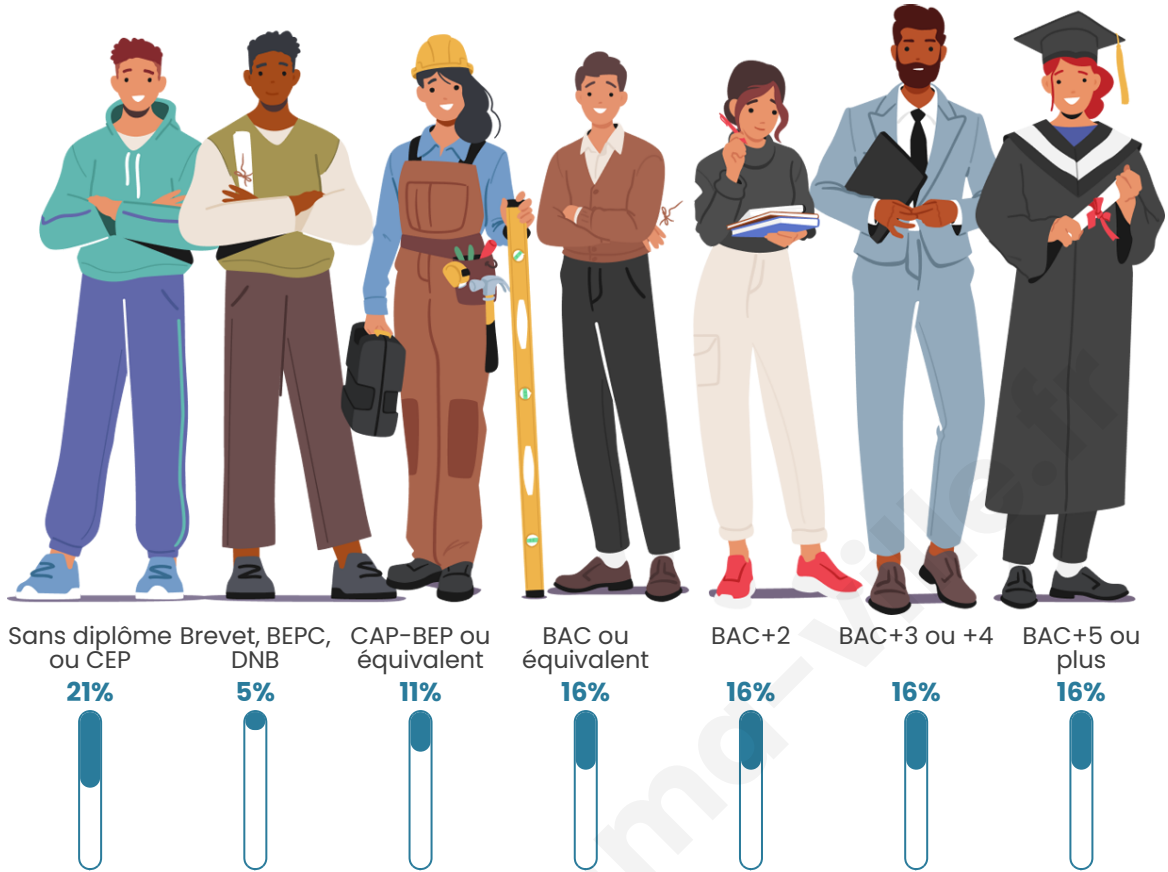

Tranche d'âge

Activité professionnelle

Niveau de diplôme

Composition des ménages

Profils électoraux

Premier tour

	Emmanuel MACRON	25.45 %
	Jean-Luc MÉLENCHON	20.00 %
	Marine LE PEN	14.55 %
	Jean LASSALLE	12.73 %
	Yannick JADOT	12.73 %
	Fabien ROUSSEL	5.45 %
	Éric ZEMMOUR	5.45 %
	Anne HIDALGO	1.82 %
	Valérie PÉCRESSE	1.82 %
	Nathalie ARTHAUD	0.00 %
	Philippe POUTOU	0.00 %
	Nicolas DUPONT-AIGNAN	0.00 %