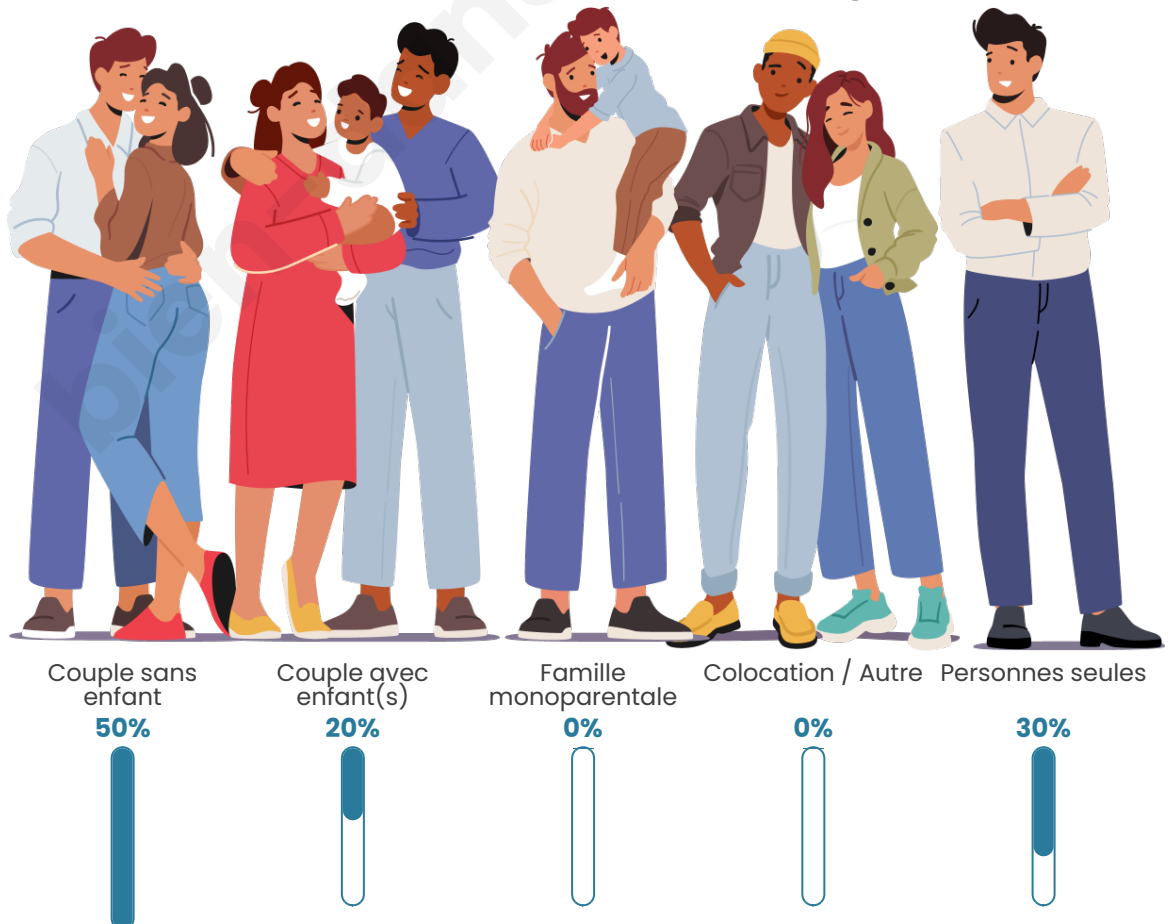

Tranche d'âge

Activité professionnelle

Niveau de diplôme

Composition des ménages

Profils électoraux

Premier tour

	Emmanuel MACRON	25.45 %
	Jean-Luc MÉLENCHON	20.00 %
	Marine LE PEN	14.55 %
	Jean LASSALLE	12.73 %
	Yannick JADOT	12.73 %
	Fabien ROUSSEL	5.45 %
	Éric ZEMMOUR	5.45 %
	Anne HIDALGO	1.82 %
	Valérie PÉCRESSE	1.82 %
	Nathalie ARTHAUD	0.00 %
	Philippe POUTOU	0.00 %
	Nicolas DUPONT-AIGNAN	0.00 %