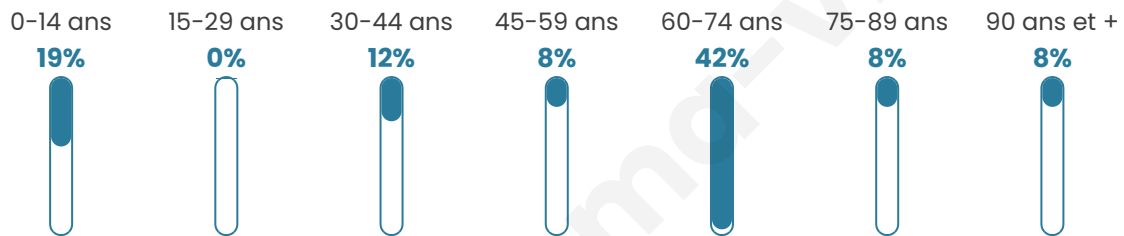

Version web

Ville de Aiti

Présenté par

BIEN dans
ma **VILLE** 

Sommaire

Situation géographique	3
Statistiques sur la population	4
Evolution du nombre d'habitants	4
Tranche d'âge	5
0-14 ans	5
15-29 ans	5
30-44 ans	5
45-59 ans	5
60-74 ans	5
75-89 ans	5
90 ans et +	5
Activité professionnelle	5
Agriculteurs	5
Artisans, Commerçants	5
Cadres et sup.	5
Professions intermédiaires	5
Employé	5
Ouvrier	5
Retraité	5
Autres	5
Niveau de diplôme	6
Sans diplôme ou CEP	6
Brevet, BEPC, DNB	6
CAP-BEP ou équivalent	6
BAC ou équivalent	6
BAC+2	6
BAC+3 ou +4	6
BAC+5 ou plus	6
Composition des ménages	6
Couple sans enfant	6
Couple avec enfant(s)	6
Famille monoparentale	6
Colocation / Autre	6
Personnes seules	6
Profils électoraux	7
Premier tour	7
Sécurité	8
Evolution du nombre d'infractions	8
Pour comparer	9
Services à la population	10
Commerce	10
Éducation	10
Villes autour de Aiti	11

53 ans

Pop active

18.5%

Taux chômage

12.5%

Pop densité

2 h/km²

Revenu moyen

Tranche d'âge

Activité professionnelle

Niveau de diplôme

Composition des ménages

Profils électoraux

Premier tour

	Emmanuel MACRON	25.45 %
	Jean-Luc MÉLENCHON	20.00 %
	Marine LE PEN	14.55 %
	Jean LASSALLE	12.73 %
	Yannick JADOT	12.73 %
	Fabien ROUSSEL	5.45 %
	Éric ZEMMOUR	5.45 %
	Anne HIDALGO	1.82 %
	Valérie PÉCRESSE	1.82 %
	Nathalie ARTHAUD	0.00 %
	Philippe POUTOU	0.00 %
	Nicolas DUPONT-AIGNAN	0.00 %