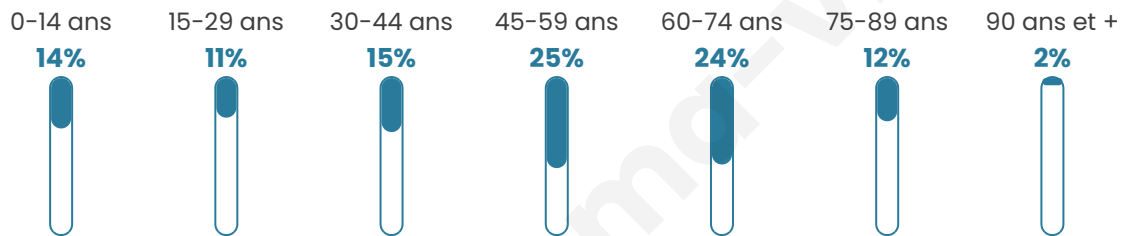

Statistiques sur la population

Nombre d'habitants

232

Age moyen

48 ans

Pop active

44.4%

Taux chômage

11.4%

Pop densité

13 h/km²

Revenu moyen

19 960 €/an

Evolution du nombre d'habitants

Sources : Institut national de la statistique et des études économiques (insee) selon Les dernières parutions officielles de 2024 portant sur les années 2020, 2021 et 2022.

Tranche d'âge

Activité professionnelle

Niveau de diplôme

Composition des ménages

Profils électoraux

Premier tour

	Marine LE PEN	42.31 %
	Emmanuel MACRON	22.31 %
	Jean-Luc MÉLENCHON	9.23 %
	Jean LASSALLE	7.69 %
	Valérie PÉCRESSÉ	5.38 %
	Fabien ROUSSEL	3.85 %
	Éric ZEMMOUR	3.08 %
	Yannick JADOT	2.31 %
	Philippe POUTOU	1.54 %
	Nathalie ARTHAUD	0.77 %
	Anne HIDALGO	0.77 %
	Nicolas DUPONT- AIGNAN	0.77 %

179 inscrits

Participation : 73.18%

Votes blancs : 0.00%

Votes nuls : 0.76%

Second tour

	Emmanuel MACRON	42,5 %
	Marine LE PEN	57,5 %

179 inscrits

Participation : 71.51%