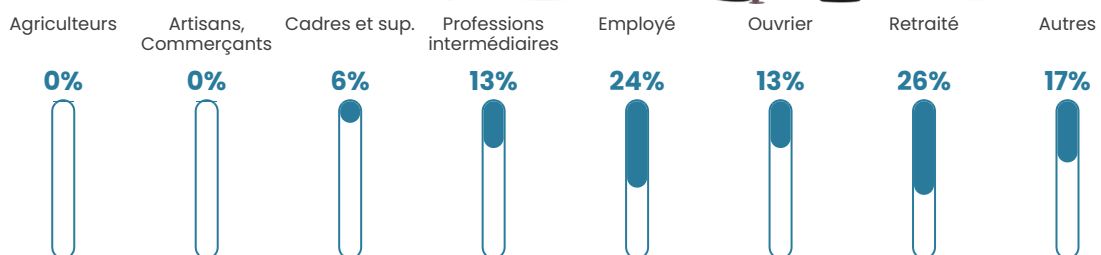

11.4%

Pop densité

13 h/km²

Revenu moyen

19 960 €/an

Evolution du nombre d'habitants

Sources : Institut national de la statistique et des études économiques (insee) selon Les dernières parutions officielles de 2024 portant sur les années 2020, 2021 et 2022.

Tranche d'âge

Activité professionnelle

Niveau de diplôme

Composition des ménages

Profils électoraux

Premier tour

	Marine LE PEN	42.31 %
	Emmanuel MACRON	22.31 %
	Jean-Luc MÉLENCHON	9.23 %
	Jean LASSALLE	7.69 %
	Valérie PÉCRESSÉ	5.38 %
	Fabien ROUSSEL	3.85 %
	Éric ZEMMOUR	3.08 %
	Yannick JADOT	2.31 %
	Philippe POUTOU	1.54 %
	Nathalie ARTHAUD	0.77 %
	Anne HIDALGO	0.77 %
	Nicolas DUPONT- AIGNAN	0.77 %