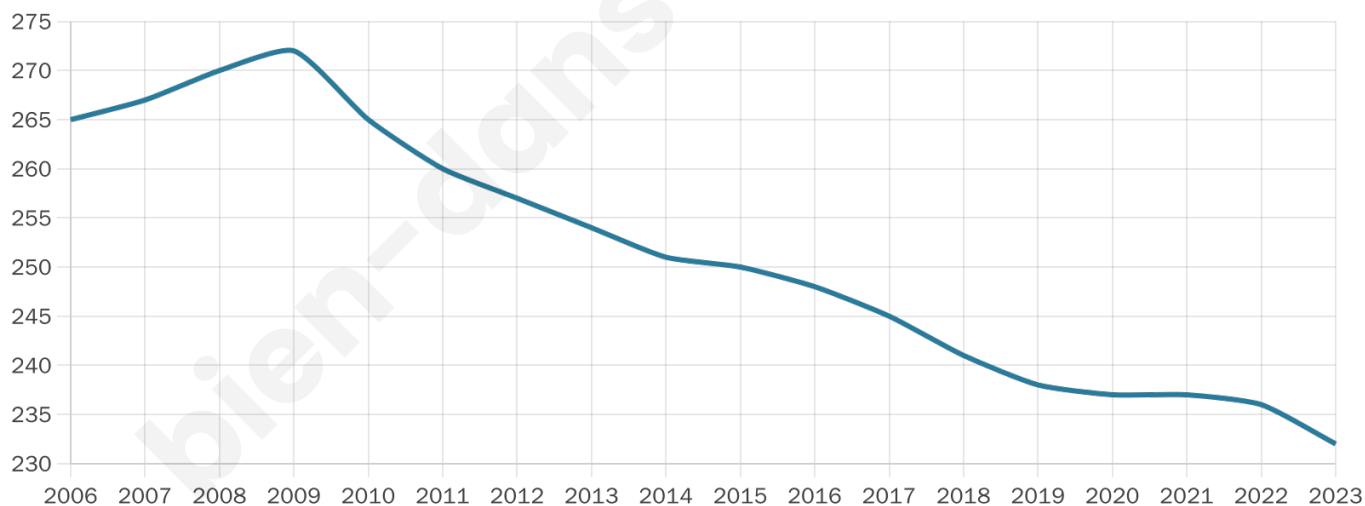

Statistiques sur la population

Nombre d'habitants

232

Age moyen

48 ans

Pop active

44.4%

Taux chômage

11.4%

Pop densité

13 h/km²

Revenu moyen

19 960 €/an

Evolution du nombre d'habitants

Sources : Institut national de la statistique et des études économiques (insee) selon Les dernières parutions officielles de 2024 portant sur les années 2020, 2021 et 2022.

Tranche d'âge

Activité professionnelle

Niveau de diplôme

Composition des ménages

Profils électoraux

Premier tour

	Marine LE PEN	42.31 %
	Emmanuel MACRON	22.31 %
	Jean-Luc MÉLENCHON	9.23 %
	Jean LASSALLE	7.69 %
	Valérie PÉCRESSÉ	5.38 %
	Fabien ROUSSEL	3.85 %
	Éric ZEMMOUR	3.08 %
	Yannick JADOT	2.31 %
	Philippe POUTOU	1.54 %
	Nathalie ARTHAUD	0.77 %
	Anne HIDALGO	0.77 %
	Nicolas DUPONT- AIGNAN	0.77 %