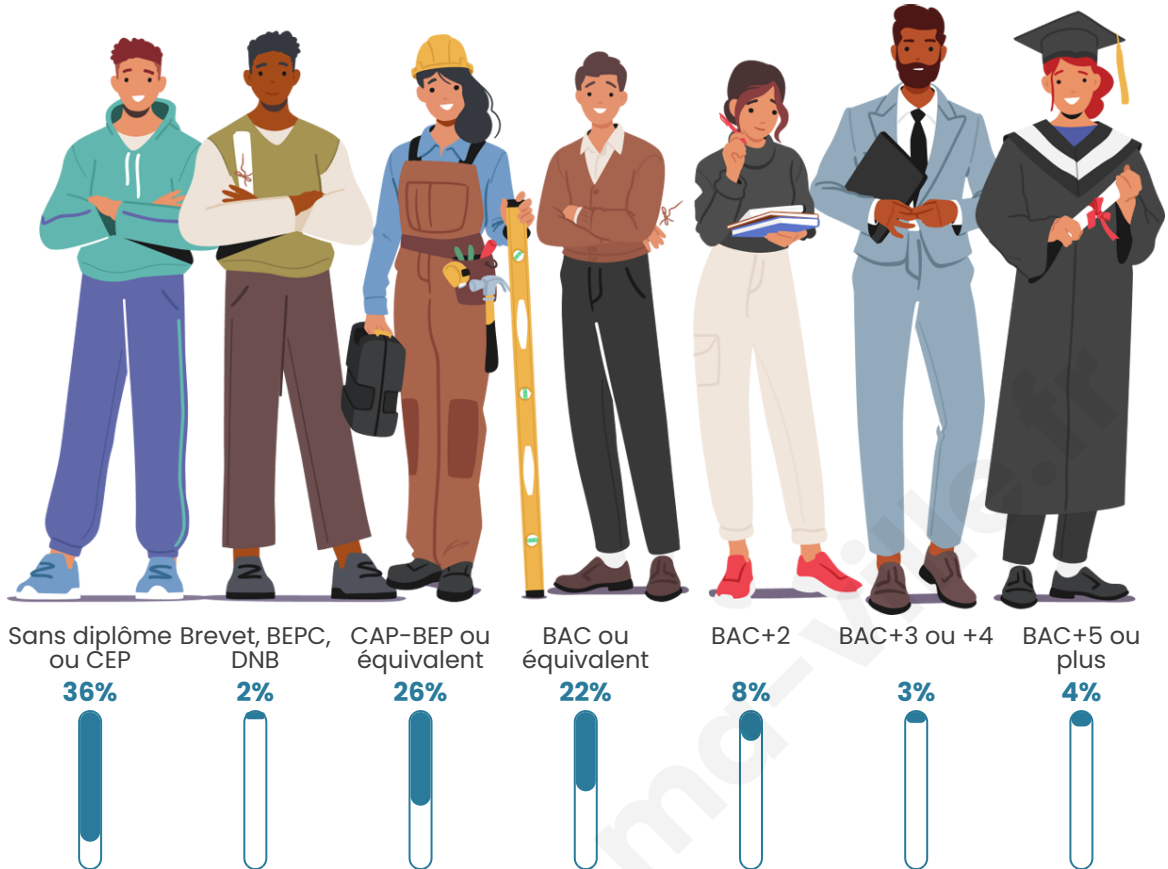

Statistiques sur la population

Nombre d'habitants

232

Age moyen

48 ans

Pop active

44.4%

Taux chômage

Tranche d'âge

Activité professionnelle

Niveau de diplôme

Composition des ménages

Profils électoraux

Premier tour

	Marine LE PEN	42.31 %
	Emmanuel MACRON	22.31 %
	Jean-Luc MÉLENCHON	9.23 %
	Jean LASSALLE	7.69 %
	Valérie PÉCRESSÉ	5.38 %
	Fabien ROUSSEL	3.85 %
	Éric ZEMMOUR	3.08 %
	Yannick JADOT	2.31 %
	Philippe POUTOU	1.54 %
	Nathalie ARTHAUD	0.77 %
	Anne HIDALGO	0.77 %
	Nicolas DUPONT- AIGNAN	0.77 %