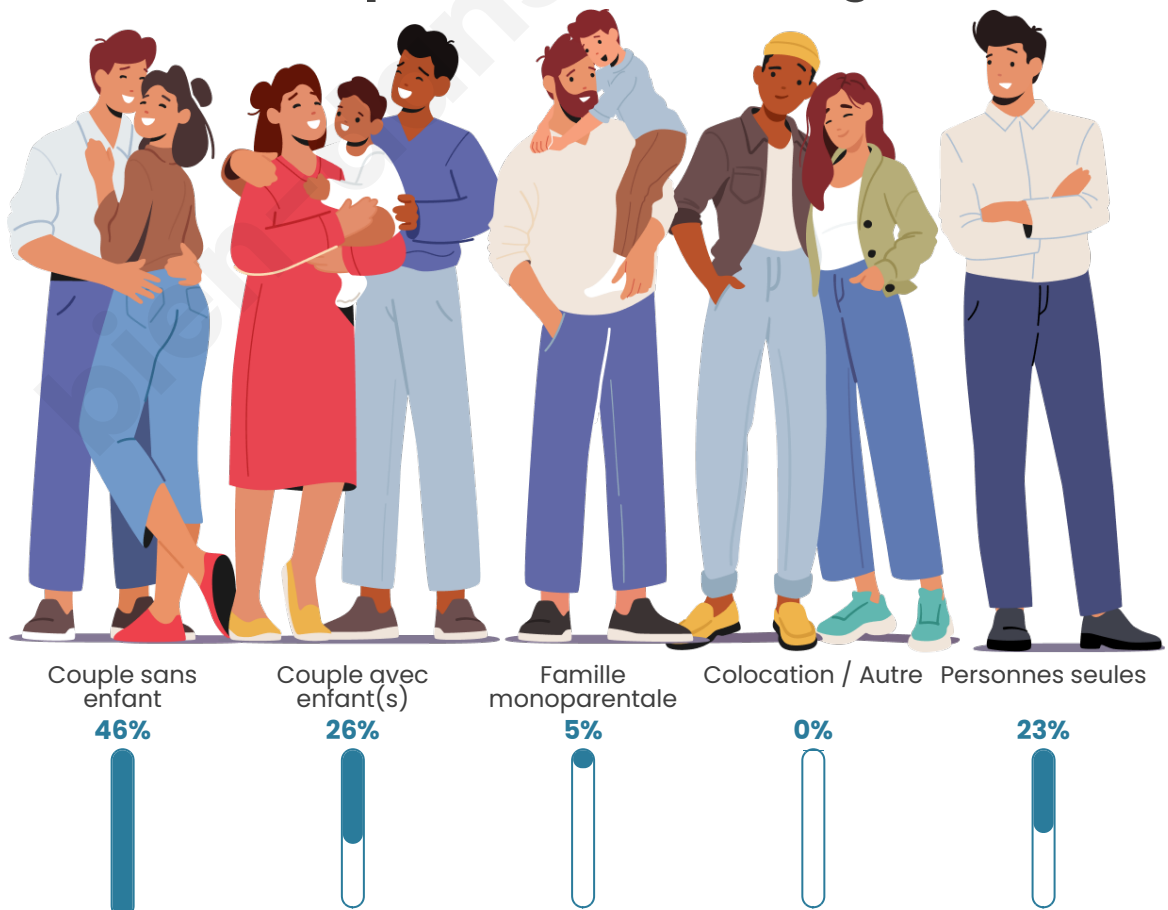

Tranche d'âge

Activité professionnelle

Niveau de diplôme

Composition des ménages

Profils électoraux

Premier tour

	Marine LE PEN	42.31 %
	Emmanuel MACRON	22.31 %
	Jean-Luc MÉLENCHON	9.23 %
	Jean LASSALLE	7.69 %
	Valérie PÉCRESSÉ	5.38 %
	Fabien ROUSSEL	3.85 %
	Éric ZEMMOUR	3.08 %
	Yannick JADOT	2.31 %
	Philippe POUTOU	1.54 %
	Nathalie ARTHAUD	0.77 %
	Anne HIDALGO	0.77 %
	Nicolas DUPONT- AIGNAN	0.77 %