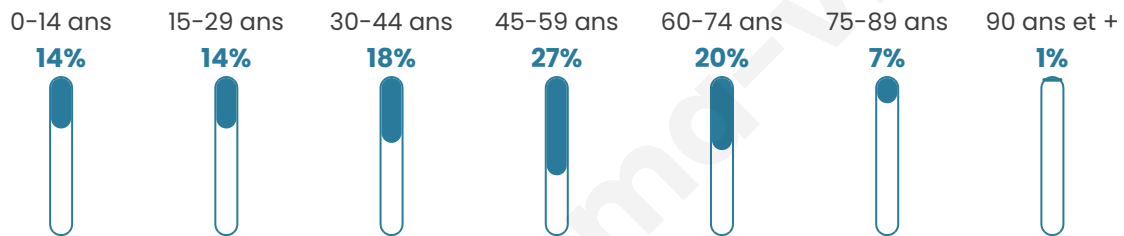

# Statistiques sur la population

Nombre d'habitants

**259**

Age moyen

**44 ans**

Pop active

**47.9%**

Taux chômage

**10.7%**

Pop densité

**32 h/km<sup>2</sup>**

Revenu moyen

**21 910 €/an**

## Evolution du nombre d'habitants

Sources : Institut national de la statistique et des études économiques (insee) selon Les dernières parutions officielles de 2024 portant sur les années 2020, 2021 et 2022.

## Tranche d'âge