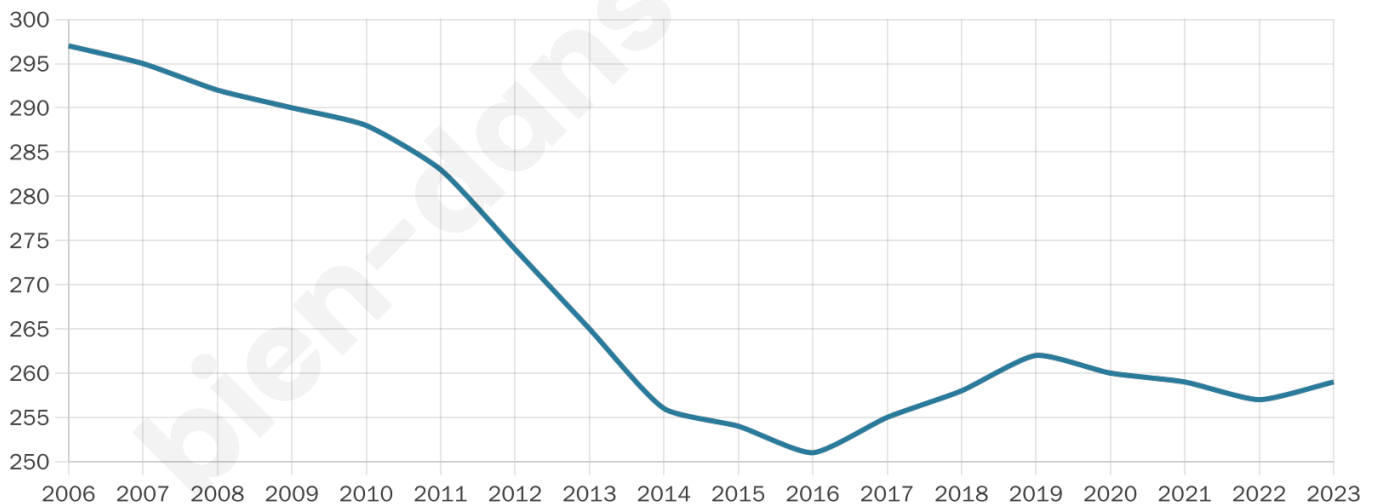

# Statistiques sur la population

Nombre d'habitants

**259**

Age moyen

**44 ans**

Pop active

**47.9%**

Taux chômage

**10.7%**

Pop densité

**32 h/km<sup>2</sup>**

Revenu moyen

**21 910 €/an**

## Evolution du nombre d'habitants

Sources : Institut national de la statistique et des études économiques (insee) selon Les dernières parutions officielles de 2024 portant sur les années 2020, 2021 et 2022.