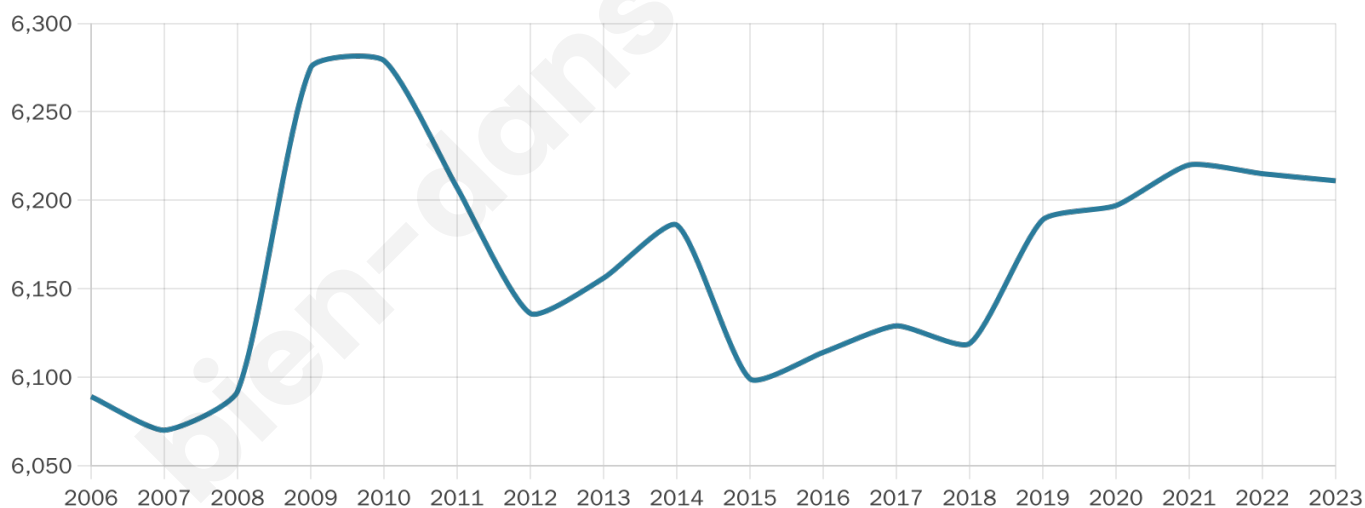

6 211

Age moyen

47 ans

Pop active

40.1%

Taux chômage

8.6%

Pop densité

109 h/km²

Revenu moyen

21 530 €/an

Evolution du nombre d'habitants

Sources : Institut national de la statistique et des études économiques (insee) selon Les dernières parutions officielles de 2024 portant sur les années 2020, 2021 et 2022.