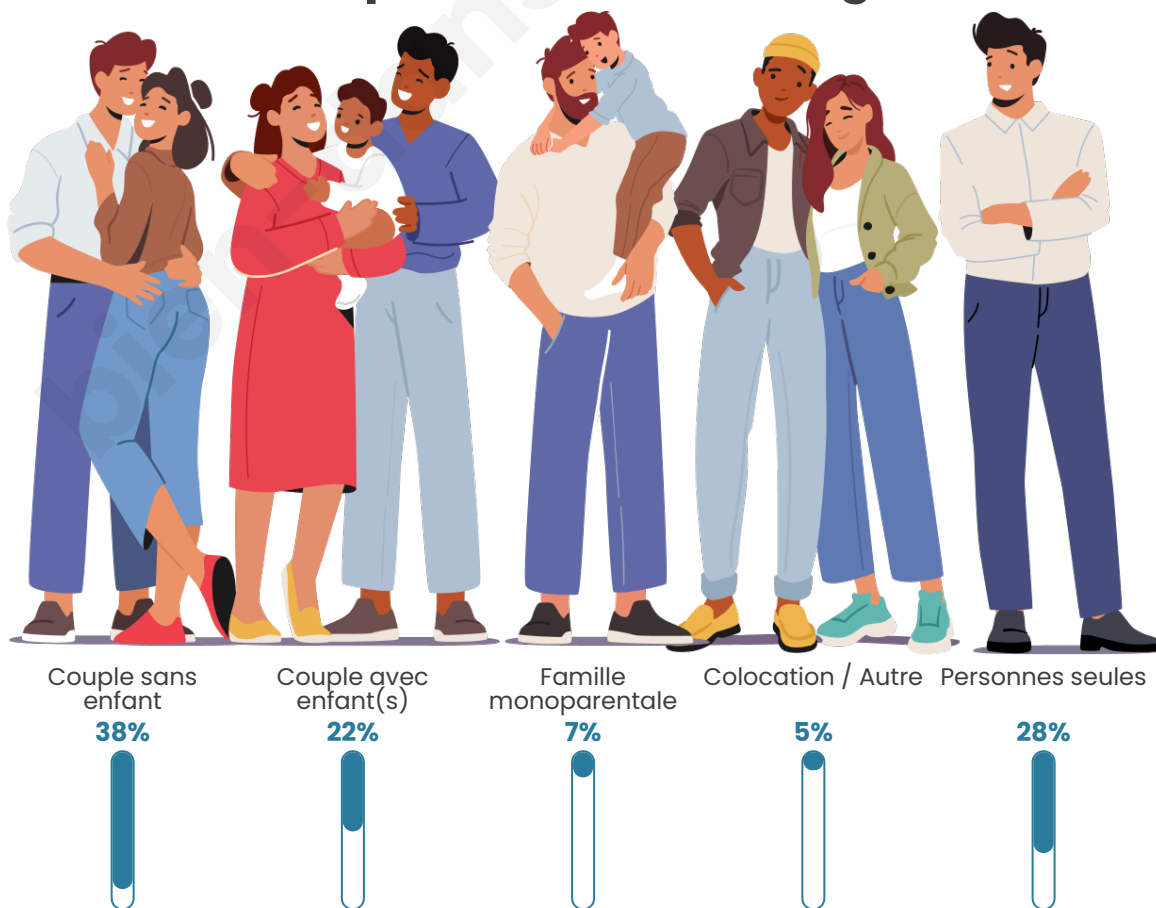

Tranche d'âge

Activité professionnelle

Niveau de diplôme

Composition des ménages

Profils électoraux

Premier tour

| | | |
|---|-----------------------|---------|
|  | Emmanuel MACRON | 27.17 % |
|  | Marine LE PEN | 23.81 % |
|  | Jean-Luc MÉLENCHON | 13.74 % |
|  | Jean LASSALLE | 10.94 % |
|  | Éric ZEMMOUR | 6.34 % |
|  | Anne HIDALGO | 4.92 % |
|  | Valérie PÉCRESE | 4.80 % |
|  | Fabien ROUSSEL | 3.33 % |
|  | Yannick JADOT | 2.26 % |
|  | Nicolas DUPONT-AIGNAN | 1.71 % |
|  | Philippe POUTOU | 0.67 % |
|  | Nathalie ARTHAUD | 0.32 % |

Participation : 76.65%

Votes blancs : 6.92%

Votes nuls : 3.25%

Sécurité

Agressions physiques / sexuelles

62

Cambriolages

9