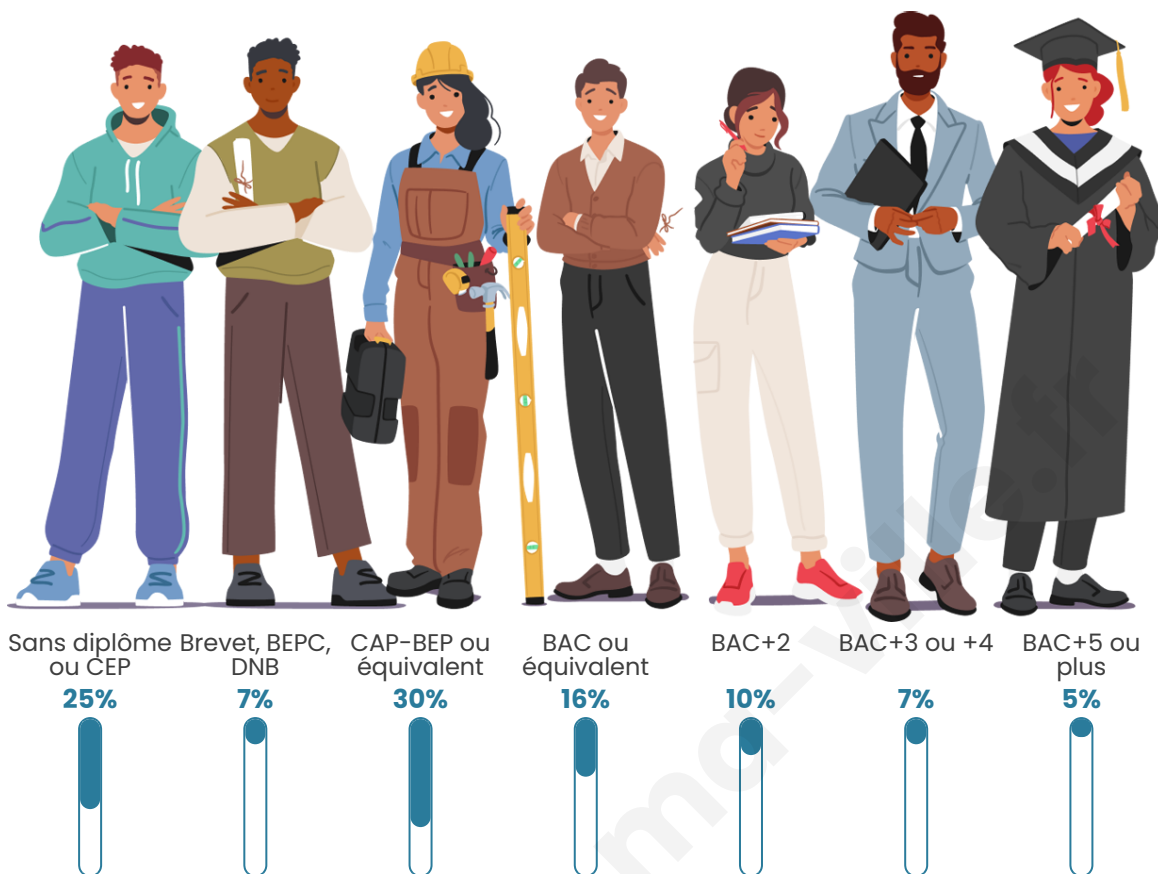

6 211

Age moyen

47 ans

Pop active

40.1%

Taux chômage

8.6%

Pop densité

Tranche d'âge

Activité professionnelle

Niveau de diplôme

Composition des ménages

Profils électoraux

Premier tour

| | | |
|---|-----------------------|---------|
|  | Emmanuel MACRON | 27.17 % |
|  | Marine LE PEN | 23.81 % |
|  | Jean-Luc MÉLENCHON | 13.74 % |
|  | Jean LASSALLE | 10.94 % |
|  | Éric ZEMMOUR | 6.34 % |
|  | Anne HIDALGO | 4.92 % |
|  | Valérie PÉCRESE | 4.80 % |
|  | Fabien ROUSSEL | 3.33 % |
|  | Yannick JADOT | 2.26 % |
|  | Nicolas DUPONT-AIGNAN | 1.71 % |
|  | Philippe POUTOU | 0.67 % |
|  | Nathalie ARTHAUD | 0.32 % |