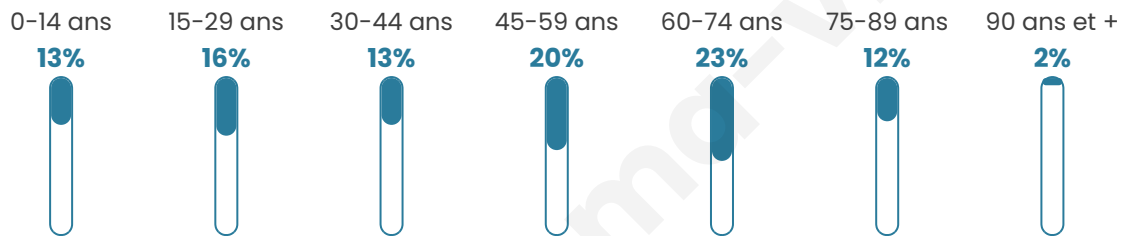

6 211

Age moyen

47 ans

Pop active

40.1%

Taux chômage

8.6%

Pop densité

109 h/km²

Revenu moyen

21 530 €/an

Evolution du nombre d'habitants

Sources : Institut national de la statistique et des études économiques (insee) selon Les dernières parutions officielles de 2024 portant sur les années 2020, 2021 et 2022.

Tranche d'âge

Activité professionnelle

Niveau de diplôme

Composition des ménages

Profils électoraux

Premier tour

| | | |
|---|-----------------------|---------|
|  | Emmanuel MACRON | 27.17 % |
|  | Marine LE PEN | 23.81 % |
|  | Jean-Luc MÉLENCHON | 13.74 % |
|  | Jean LASSALLE | 10.94 % |
|  | Éric ZEMMOUR | 6.34 % |
|  | Anne HIDALGO | 4.92 % |
|  | Valérie PÉCRESE | 4.80 % |
|  | Fabien ROUSSEL | 3.33 % |
|  | Yannick JADOT | 2.26 % |
|  | Nicolas DUPONT-AIGNAN | 1.71 % |
|  | Philippe POUTOU | 0.67 % |
|  | Nathalie ARTHAUD | 0.32 % |