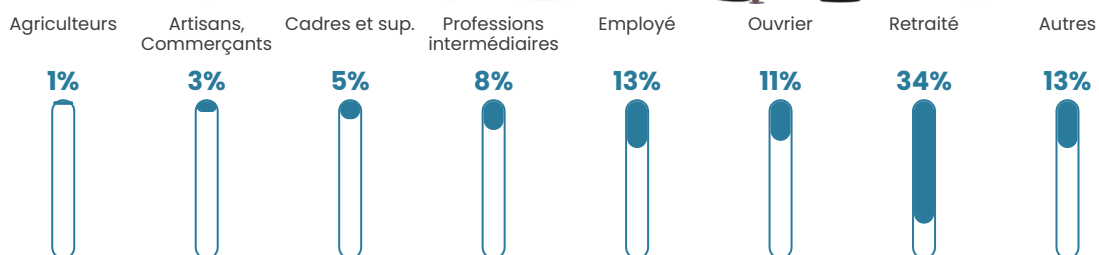

109 h/km²

Revenu moyen

21 530 €/an

Evolution du nombre d'habitants

Sources : Institut national de la statistique et des études économiques (insee) selon Les dernières parutions officielles de 2024 portant sur les années 2020, 2021 et 2022.

Tranche d'âge

Activité professionnelle

Niveau de diplôme

Composition des ménages

Profils électoraux

Premier tour

| | | |
|---|-----------------------|---------|
|  | Emmanuel MACRON | 27.17 % |
|  | Marine LE PEN | 23.81 % |
|  | Jean-Luc MÉLENCHON | 13.74 % |
|  | Jean LASSALLE | 10.94 % |
|  | Éric ZEMMOUR | 6.34 % |
|  | Anne HIDALGO | 4.92 % |
|  | Valérie PÉCRESE | 4.80 % |
|  | Fabien ROUSSEL | 3.33 % |
|  | Yannick JADOT | 2.26 % |
|  | Nicolas DUPONT-AIGNAN | 1.71 % |
|  | Philippe POUTOU | 0.67 % |
|  | Nathalie ARTHAUD | 0.32 % |