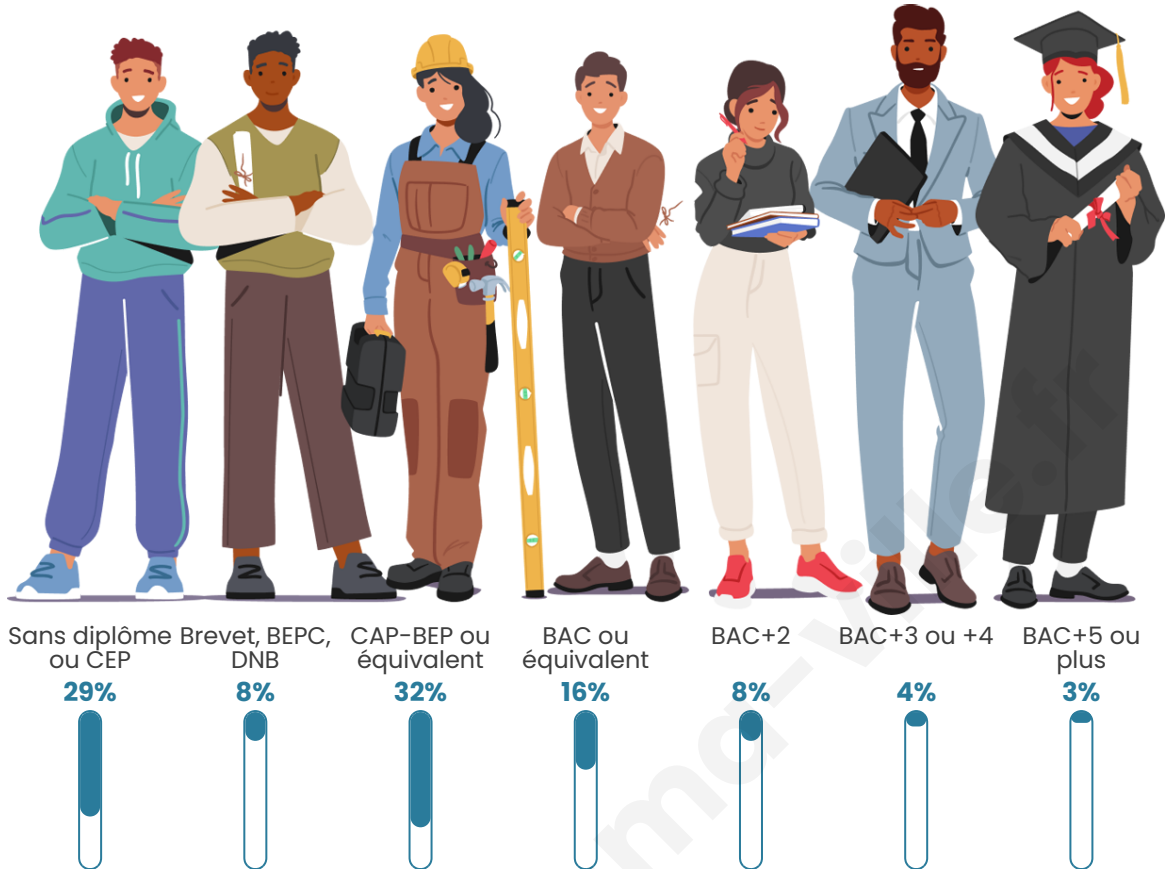

Age moyen

42 ans

Pop active

43.1%

Taux chômage

11.4%

Pop densité

92 h/km²

Tranche d'âge

Activité professionnelle

Niveau de diplôme

Composition des ménages

Profils électoraux

Premier tour

	Marine LE PEN	41.18 %
	Emmanuel MACRON	25.63 %
	Jean-Luc MÉLENCHON	14.25 %
	Éric ZEMMOUR	5.30 %
	Valérie PÉCRESSE	3.13 %
	Jean LASSALLE	2.52 %
	Nicolas DUPONT-AIGNAN	2.17 %
	Fabien ROUSSEL	1.56 %
	Nathalie ARTHAUD	1.48 %
	Yannick JADOT	1.39 %
	Anne HIDALGO	0.78 %
	Philippe POUTOU	0.61 %