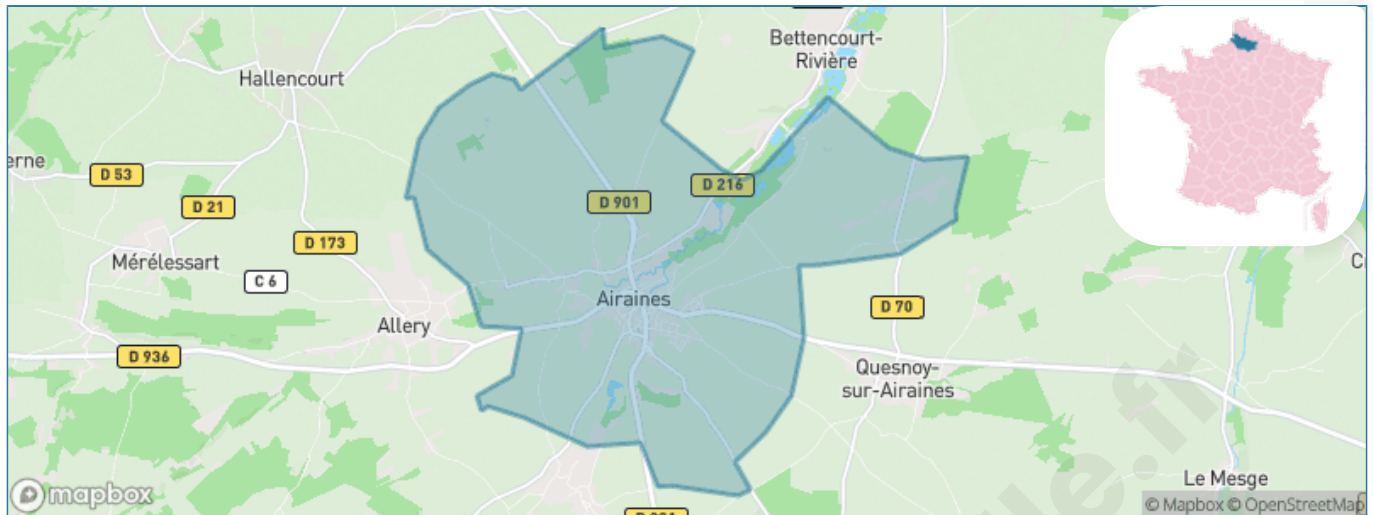

Version web

Ville de Airaines

Présenté par

BIEN dans
ma **VILLE** 

Sommaire

Situation géographique	3
Statistiques sur la population	4
Evolution du nombre d'habitants	4
Tranche d'âge	5
0-14 ans	5
15-29 ans	5
30-44 ans	5
45-59 ans	5
60-74 ans	5
75-89 ans	5
90 ans et +	5
Activité professionnelle	5
Agriculteurs	5
Artisans, Commerçants	5
Cadres et sup.	5
Professions intermédiaires	5
Employé	5
Ouvrier	5
Retraité	5
Autres	5
Niveau de diplôme	6
Sans diplôme ou CEP	6
Brevet, BEPC, DNB	6
CAP-BEP ou équivalent	6
BAC ou équivalent	6
BAC+2	6
BAC+3 ou +4	6
BAC+5 ou plus	6
Composition des ménages	6
Couple sans enfant	6
Couple avec enfant(s)	6
Famille monoparentale	6
Colocation / Autre	6
Personnes seules	6
Profil électoraux	7
Premier tour	7
Sécurité	8
Evolution du nombre d'infractions	8
Pour comparer	9
Services à la population	10
Commerce	10
Éducation	10
Villes autour de Airaines	11
Avis sur la ville de Airaines	12
Moyenne par critère	12
Villes autour de Airaines	12
Répartition des avis par note	12
Répartition des avis par note	12

Situation géographique

i Informations clés

- **Région** : Hauts-de-France
- **Département** : Somme
- **Code postal** : 80270
- **Superficie** : 24 km²

Statistiques sur la population

Nombre d'habitants

2 204