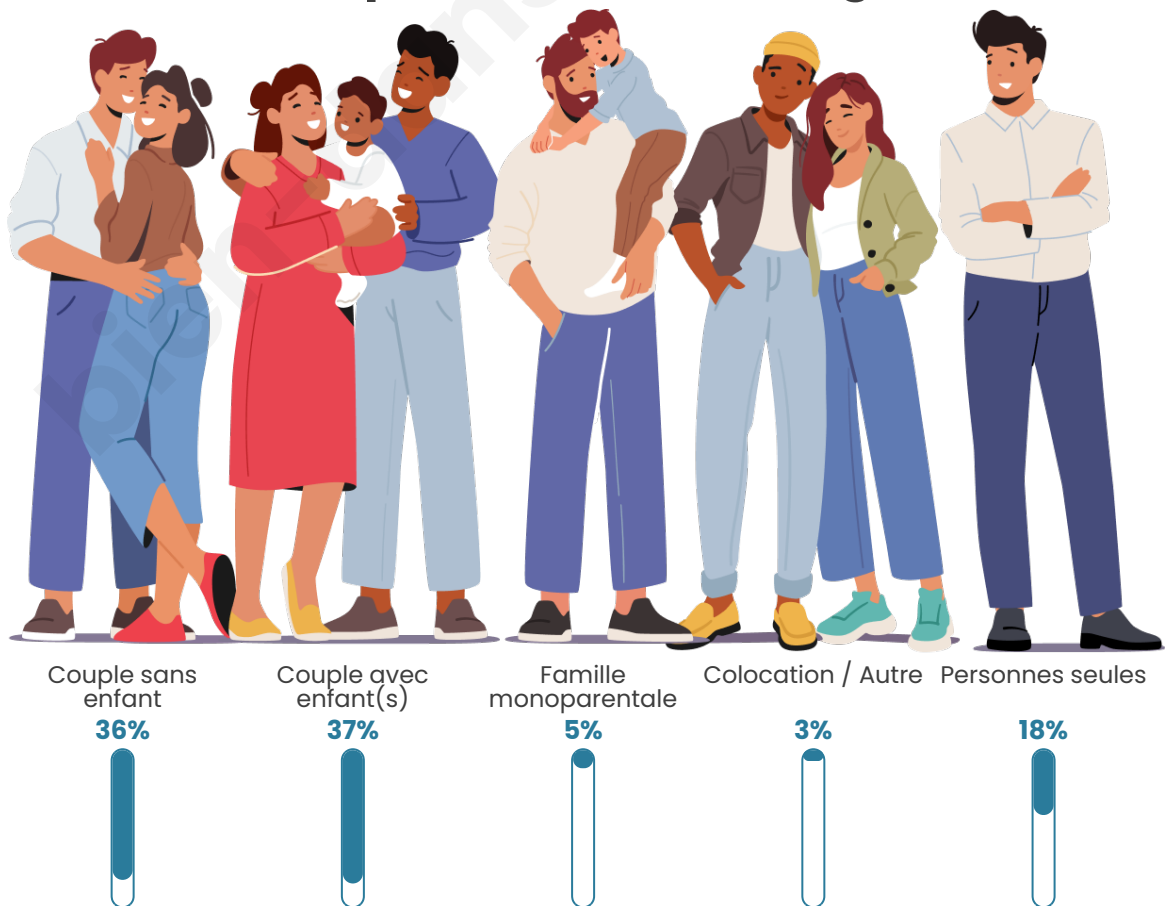

Tranche d'âge

Activité professionnelle

Niveau de diplôme

Composition des ménages

Profils électoraux

Premier tour

	Marine LE PEN	41.18 %
	Emmanuel MACRON	25.63 %
	Jean-Luc MÉLENCHON	14.25 %
	Éric ZEMMOUR	5.30 %
	Valérie PÉCRESSE	3.13 %
	Jean LASSALLE	2.52 %
	Nicolas DUPONT-AIGNAN	2.17 %
	Fabien ROUSSEL	1.56 %
	Nathalie ARTHAUD	1.48 %
	Yannick JADOT	1.39 %
	Anne HIDALGO	0.78 %
	Philippe POUTOU	0.61 %