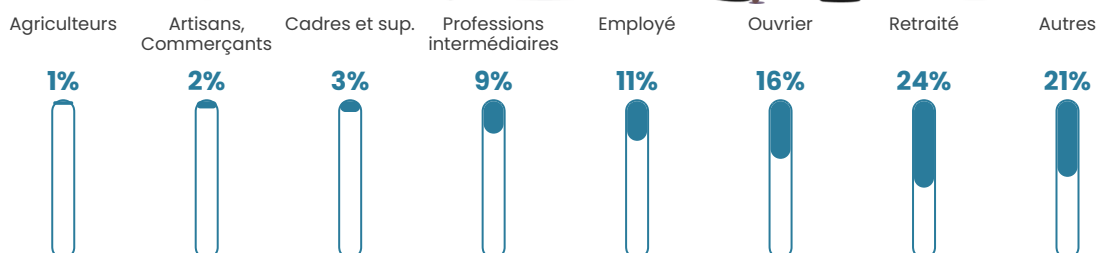

Revenu moyen

19 500 €/an

Evolution du nombre d'habitants

Sources : Institut national de la statistique et des études économiques (insee) selon Les dernières parutions officielles de 2024 portant sur les années 2020, 2021 et 2022.

Tranche d'âge

Activité professionnelle

Niveau de diplôme

Composition des ménages

Profils électoraux

Premier tour

	Marine LE PEN	41.18 %
	Emmanuel MACRON	25.63 %
	Jean-Luc MÉLENCHON	14.25 %
	Éric ZEMMOUR	5.30 %
	Valérie PÉCRESSE	3.13 %
	Jean LASSALLE	2.52 %
	Nicolas DUPONT-AIGNAN	2.17 %
	Fabien ROUSSEL	1.56 %
	Nathalie ARTHAUD	1.48 %
	Yannick JADOT	1.39 %
	Anne HIDALGO	0.78 %
	Philippe POUTOU	0.61 %