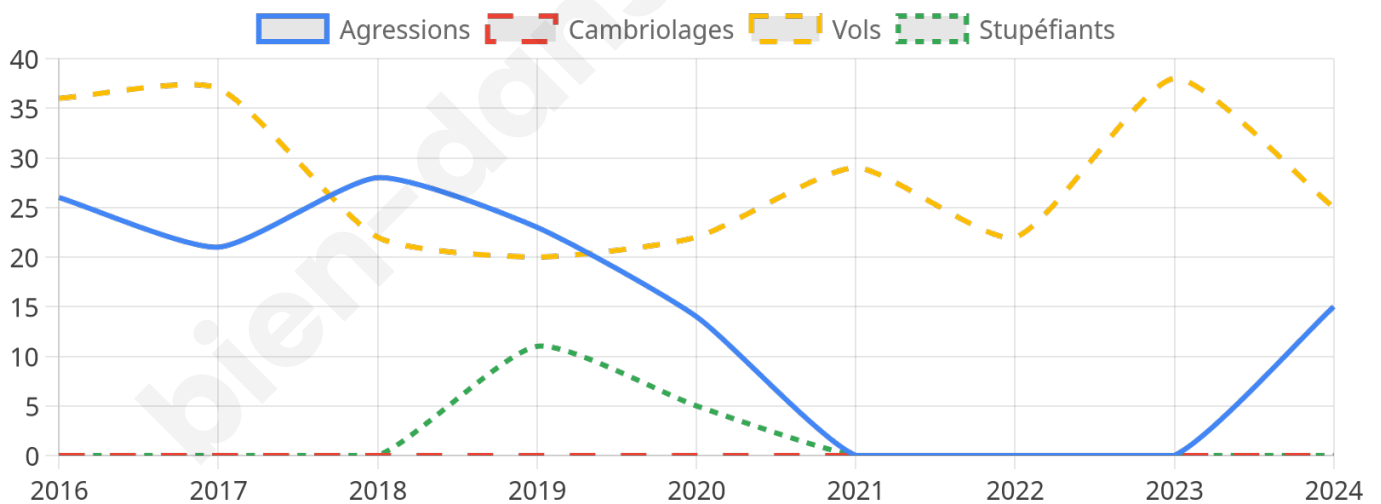

1 521 inscrits

Participation : 78.96%

Votes blancs : 2.83%

Votes nuls : 1.33%

Second tour

	Emmanuel MACRON	38,43 %
	Marine LE PEN	61,57 %

1 518 inscrits

Participation : 81.09%

Votes blancs : 5.69%

Votes nuls : 1.3%

Sécurité

Agressions physiques / sexuelles

15

Cambriolages

0

Vols / dégradations

25

Stupéfiants

0

Evolution du nombre d'infractions

Pour comparer

(en proportion du nombre d'habitants)

Sources : Bases statistiques communale, départementale et régionale de la délinquance enregistrée par la police et la gendarmerie nationales selon les dernières parutions officielles de 2025 portant sur l'année 2024 ([data.gouv](https://data.gouv.fr)).