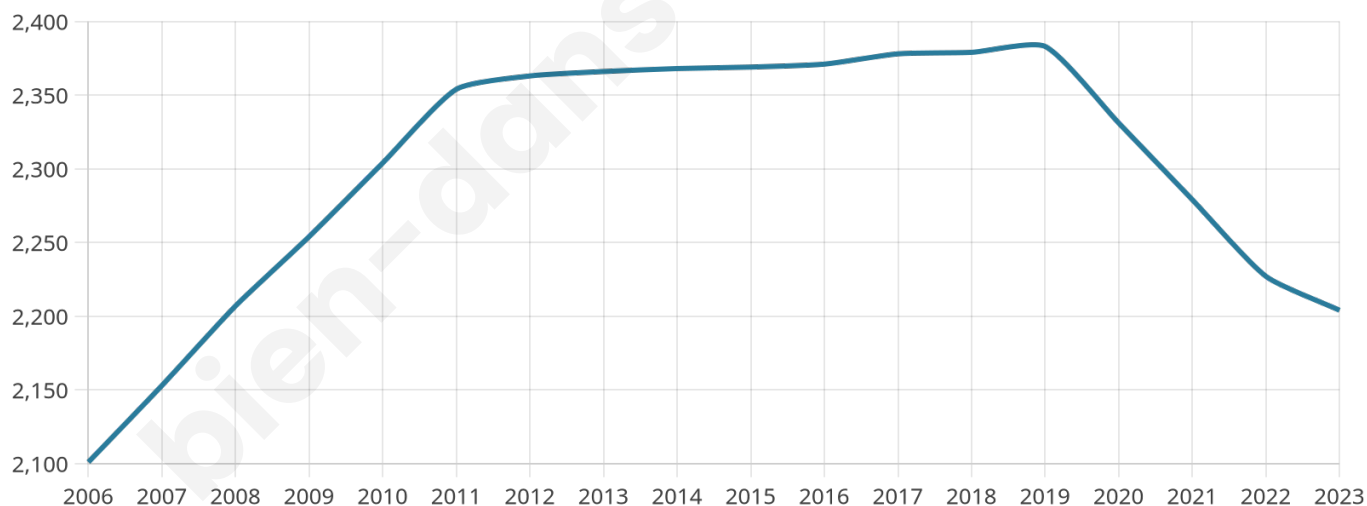

Age moyen

42 ans

Pop active

43.1%

Taux chômage

11.4%

Pop densité

92 h/km²

Revenu moyen

19 500 €/an

Evolution du nombre d'habitants

Sources : Institut national de la statistique et des études économiques (insee) selon Les dernières parutions officielles de 2024 portant sur les années 2020, 2021 et 2022.