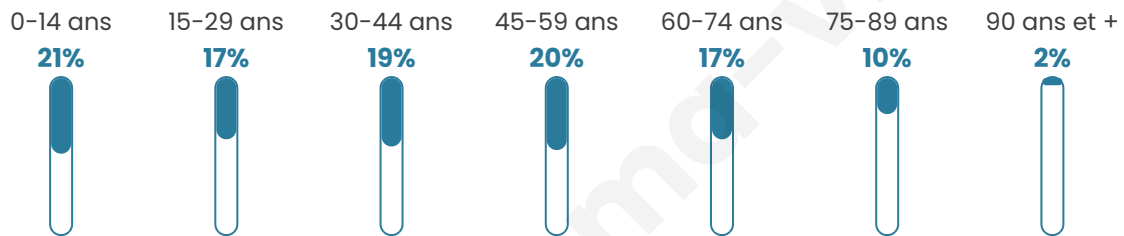

Age moyen

42 ans

Pop active

43.1%

Taux chômage

11.4%

Pop densité

92 h/km²

Revenu moyen

19 500 €/an

Evolution du nombre d'habitants

Sources : Institut national de la statistique et des études économiques (insee) selon Les dernières parutions officielles de 2024 portant sur les années 2020, 2021 et 2022.

Tranche d'âge

Activité professionnelle

Niveau de diplôme

Composition des ménages

Profils électoraux

Premier tour

	Marine LE PEN	41.18 %
	Emmanuel MACRON	25.63 %
	Jean-Luc MÉLENCHON	14.25 %
	Éric ZEMMOUR	5.30 %
	Valérie PÉCRESSE	3.13 %
	Jean LASSALLE	2.52 %
	Nicolas DUPONT-AIGNAN	2.17 %
	Fabien ROUSSEL	1.56 %
	Nathalie ARTHAUD	1.48 %
	Yannick JADOT	1.39 %
	Anne HIDALGO	0.78 %
	Philippe POUTOU	0.61 %

1 521 inscrits

Participation : 78.96%

Votes blancs : 2.83%

Votes nuls : 1.33%

Second tour

	Emmanuel MACRON	38,43 %
	Marine LE PEN	61,57 %

1 518 inscrits

Participation : 81.09%