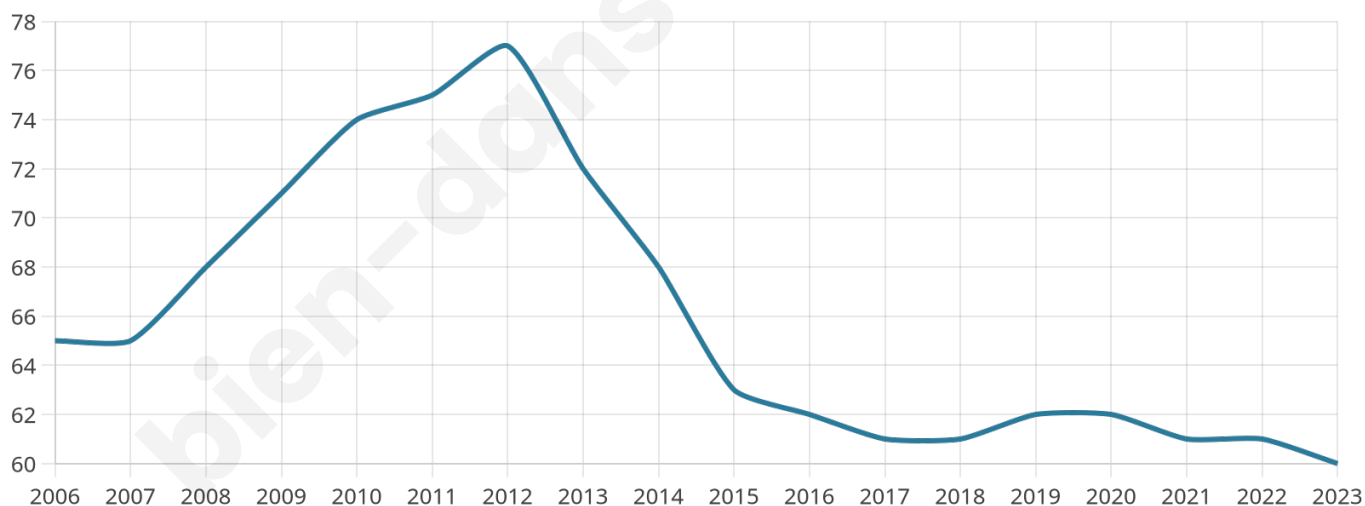

44 ans

Pop active

46.7%

Taux chômage

2.6%

Pop densité

12 h/km²

Revenu moyen

NC

Evolution du nombre d'habitants

Sources : Institut national de la statistique et des études économiques (insee) selon Les dernières parutions officielles de 2024 portant sur les années 2020, 2021 et 2022.