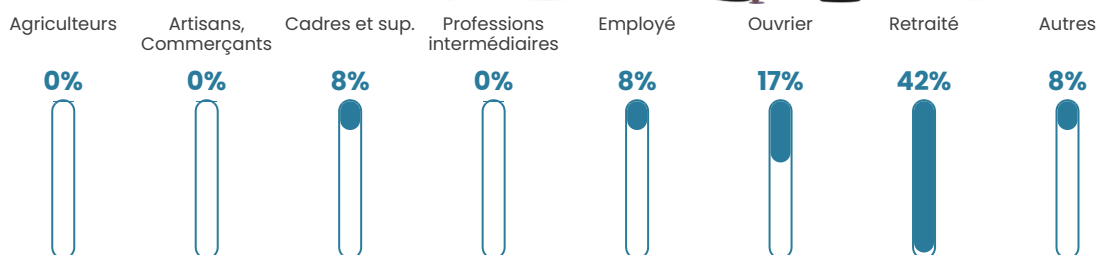

44 ans

Pop active

46.7%

Taux chômage

2.6%

Pop densité

12 h/km²

Revenu moyen

NC

Evolution du nombre d'habitants

Sources : Institut national de la statistique et des études économiques (insee) selon Les dernières parutions officielles de 2024 portant sur les années 2020, 2021 et 2022.

Tranche d'âge

Activité professionnelle

Niveau de diplôme

Composition des ménages

Profils électoraux

Premier tour

	Marine LE PEN	39.58 %
	Emmanuel MACRON	29.17 %
	Jean-Luc MÉLENCHON	14.58 %
	Nicolas DUPONT-AIGNAN	6.25 %
	Jean LASSALLE	4.17 %
	Valérie PÉCRESSE	4.17 %
	Éric ZEMMOUR	2.08 %
	Nathalie ARTHAUD	0.00 %
	Fabien ROUSSEL	0.00 %
	Anne HIDALGO	0.00 %
	Yannick JADOT	0.00 %
	Philippe POUTOU	0.00 %