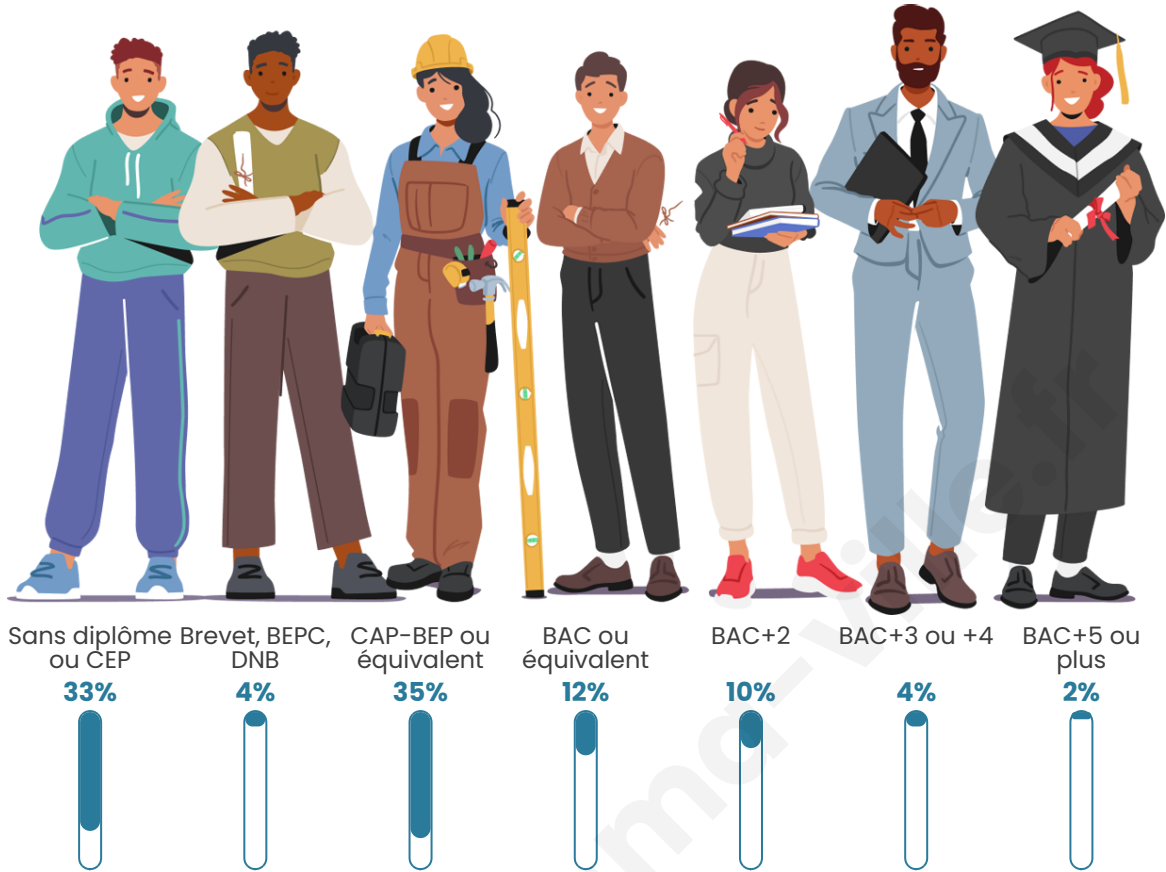

Niveau de diplôme