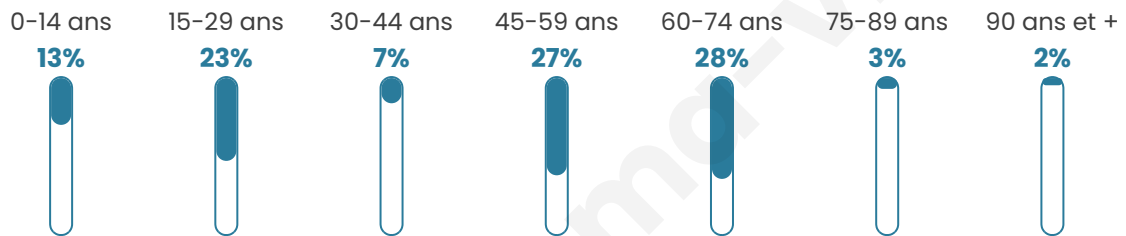

44 ans

Pop active

46.7%

Taux chômage

2.6%

Pop densité

12 h/km²

Revenu moyen

NC

Evolution du nombre d'habitants

Sources : Institut national de la statistique et des études économiques (insee) selon Les dernières parutions officielles de 2024 portant sur les années 2020, 2021 et 2022.

Tranche d'âge

Activité professionnelle

Niveau de diplôme

Composition des ménages

Profils électoraux

Premier tour

	Marine LE PEN	39.58 %
	Emmanuel MACRON	29.17 %
	Jean-Luc MÉLENCHON	14.58 %
	Nicolas DUPONT-AIGNAN	6.25 %
	Jean LASSALLE	4.17 %
	Valérie PÉCRESSE	4.17 %
	Éric ZEMMOUR	2.08 %
	Nathalie ARTHAUD	0.00 %
	Fabien ROUSSEL	0.00 %
	Anne HIDALGO	0.00 %
	Yannick JADOT	0.00 %
	Philippe POUTOU	0.00 %