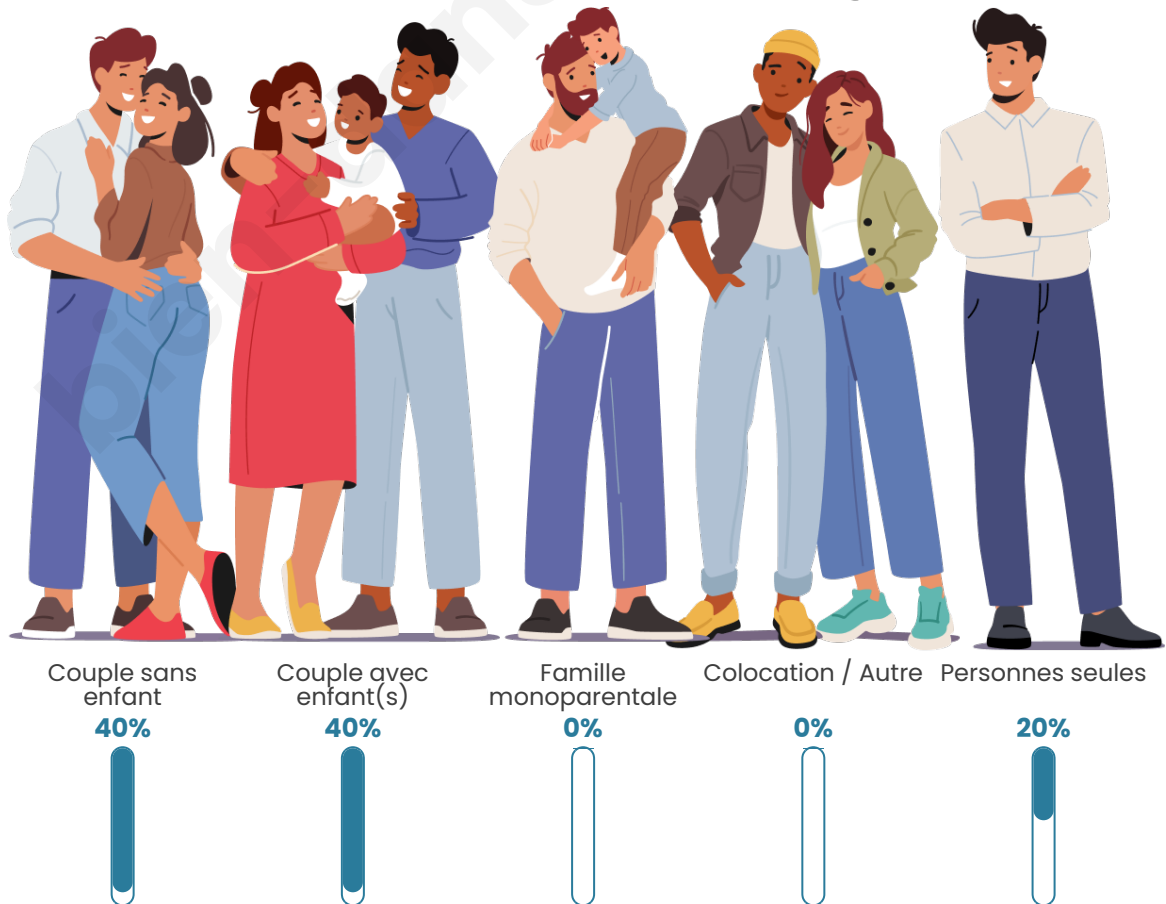

Tranche d'âge

Activité professionnelle

Niveau de diplôme

Composition des ménages

Profils électoraux

Premier tour

	Marine LE PEN	39.58 %
	Emmanuel MACRON	29.17 %
	Jean-Luc MÉLENCHON	14.58 %
	Nicolas DUPONT-AIGNAN	6.25 %
	Jean LASSALLE	4.17 %
	Valérie PÉCRESSE	4.17 %
	Éric ZEMMOUR	2.08 %
	Nathalie ARTHAUD	0.00 %
	Fabien ROUSSEL	0.00 %
	Anne HIDALGO	0.00 %
	Yannick JADOT	0.00 %
	Philippe POUTOU	0.00 %