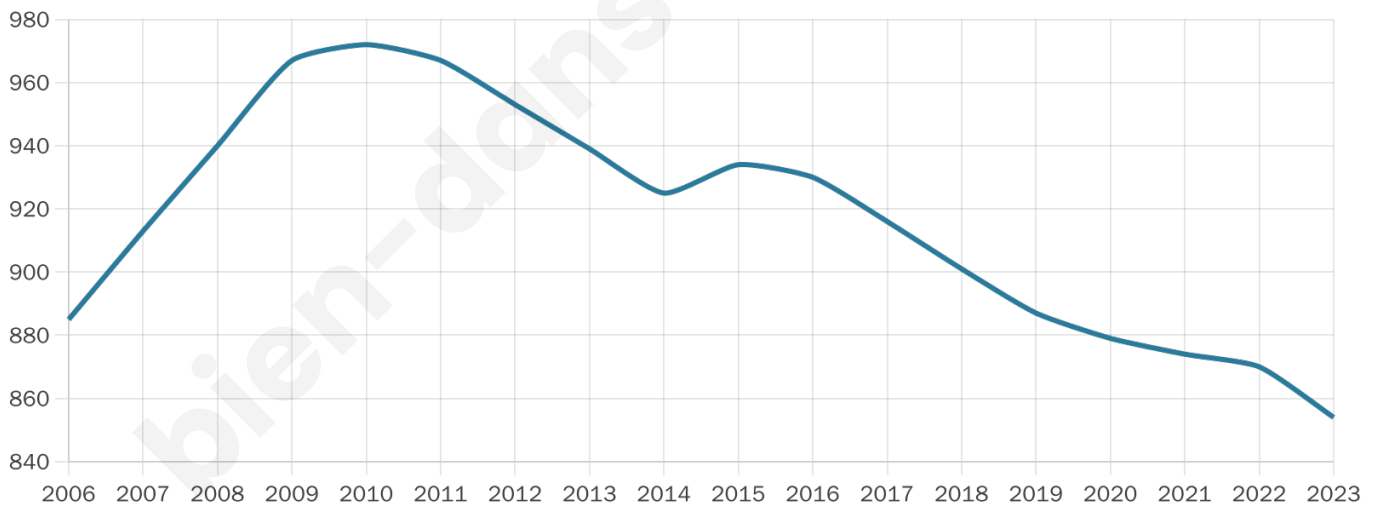

854

Age moyen

44 ans

Pop active

46.1%

Taux chômage

6.4%

Pop densité

85 h/km²

Revenu moyen

27 280 €/an

Evolution du nombre d'habitants

Sources : Institut national de la statistique et des études économiques (insee) selon Les dernières parutions officielles de 2024 portant sur les années 2020, 2021 et 2022.