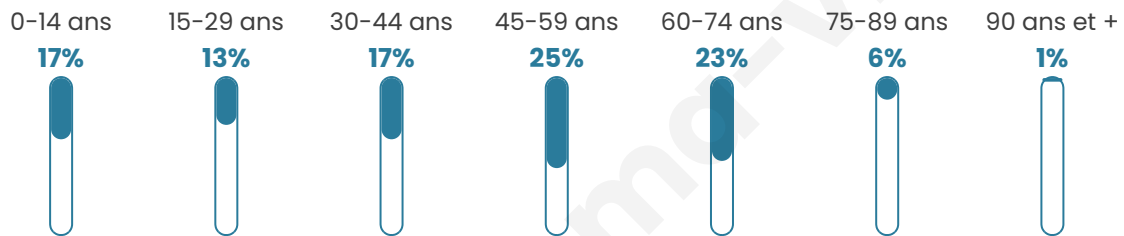

854

Age moyen

44 ans

Pop active

46.1%

Taux chômage

6.4%

Pop densité

85 h/km²

Revenu moyen

27 280 €/an

Evolution du nombre d'habitants

Sources : Institut national de la statistique et des études économiques (insee) selon Les dernières parutions officielles de 2024 portant sur les années 2020, 2021 et 2022.

Tranche d'âge

Activité professionnelle

Niveau de diplôme

Composition des ménages

Profils électoraux

Premier tour

	Marine LE PEN	28.57 %
	Emmanuel MACRON	25.16 %
	Jean-Luc MÉLENCHON	19.40 %
	Éric ZEMMOUR	8.32 %
	Valérie PÉCRESSE	6.40 %
	Yannick JADOT	3.62 %
	Fabien ROUSSEL	2.35 %
	Nicolas DUPONT-AIGNAN	2.35 %
	Jean LASSALLE	1.92 %
	Anne HIDALGO	1.07 %
	Nathalie ARTHAUD	0.64 %
	Philippe POUTOU	0.21 %

560 inscrits

Participation : 84.82%

Votes blancs : 0.42%

Votes nuls : 0.84%

Second tour

	Emmanuel MACRON	48,03 %
	Marine LE PEN	51,97 %

559 inscrits

Participation : 79.79%