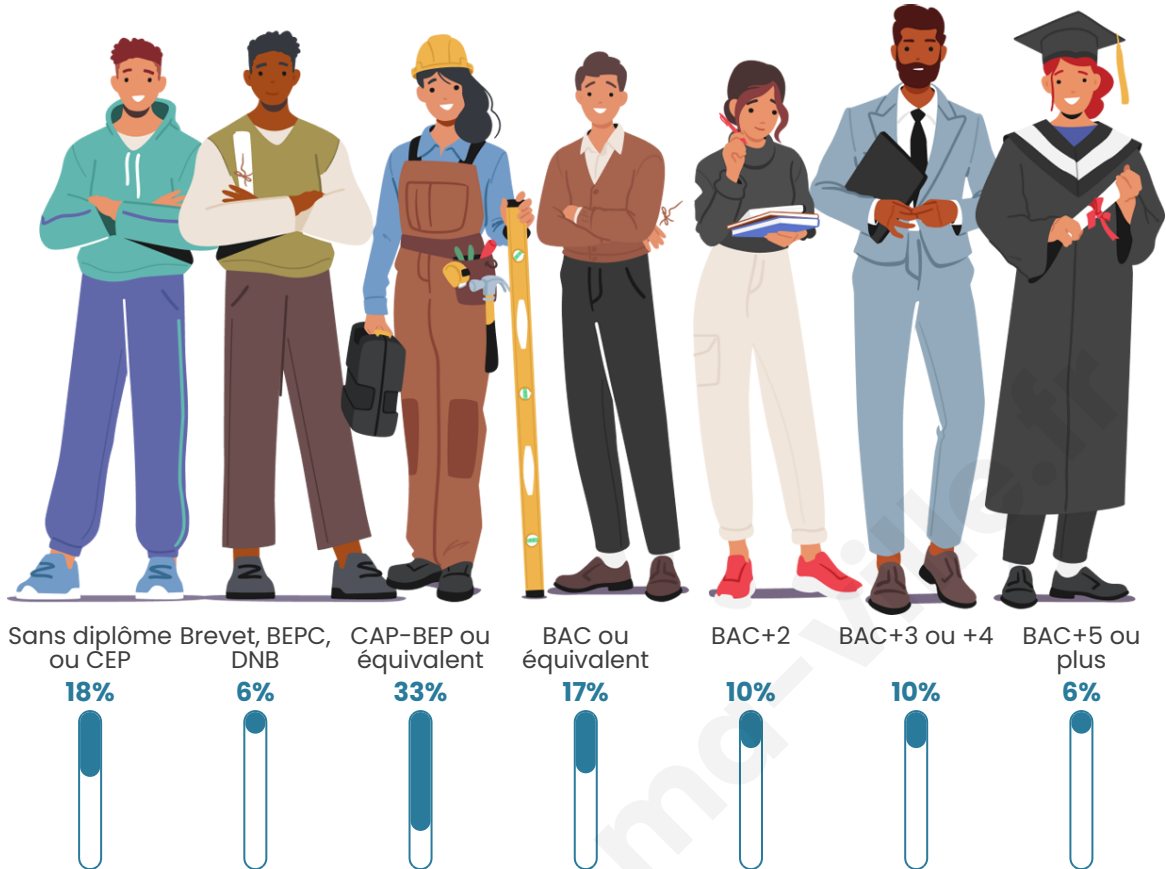

854

Age moyen

44 ans

Pop active

46.1%

Taux chômage

6.4%

Pop densité

Tranche d'âge

Activité professionnelle

Niveau de diplôme

Composition des ménages

Profils électoraux

Premier tour

	Marine LE PEN	28.57 %
	Emmanuel MACRON	25.16 %
	Jean-Luc MÉLENCHON	19.40 %
	Éric ZEMMOUR	8.32 %
	Valérie PÉCRESSE	6.40 %
	Yannick JADOT	3.62 %
	Fabien ROUSSEL	2.35 %
	Nicolas DUPONT-AIGNAN	2.35 %
	Jean LASSALLE	1.92 %
	Anne HIDALGO	1.07 %
	Nathalie ARTHAUD	0.64 %
	Philippe POUTOU	0.21 %