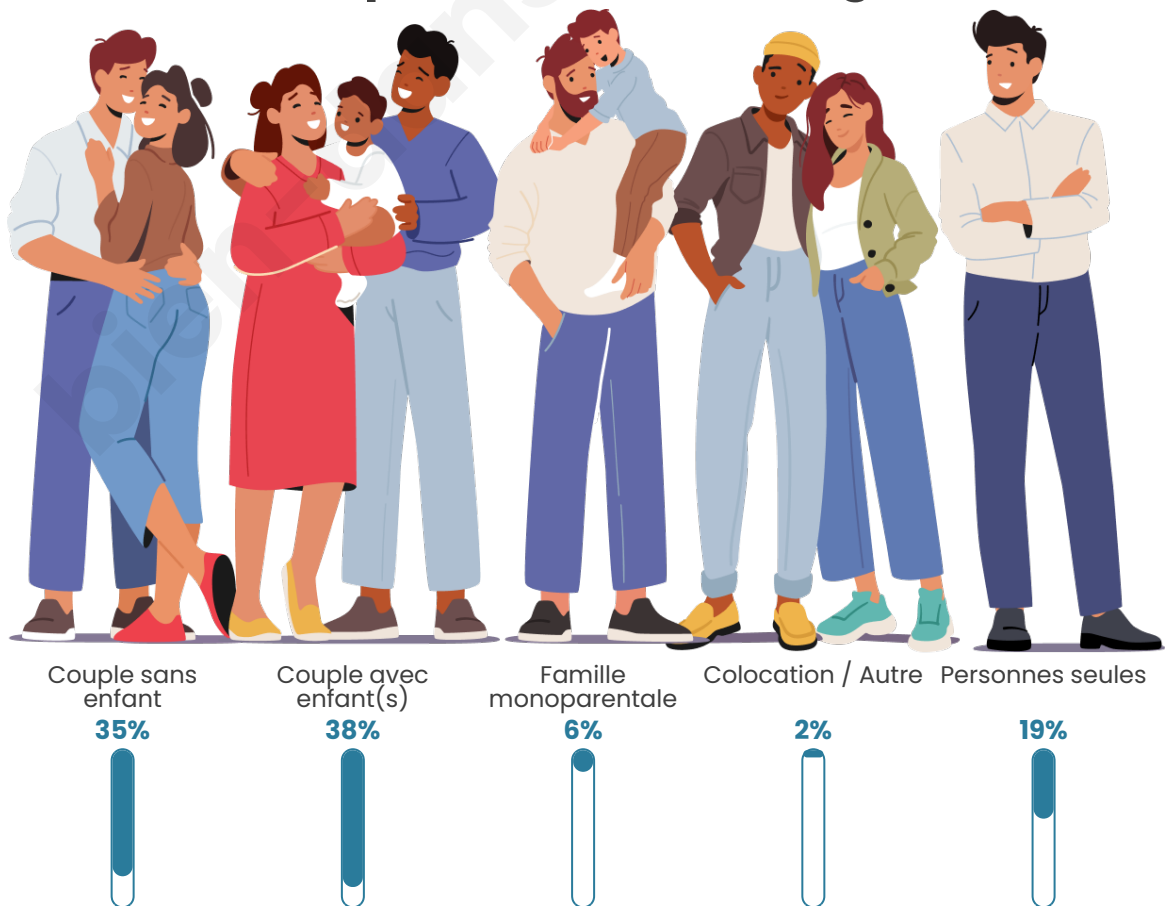

Tranche d'âge

Activité professionnelle

Niveau de diplôme

Composition des ménages

Profils électoraux

Premier tour

	Marine LE PEN	28.57 %
	Emmanuel MACRON	25.16 %
	Jean-Luc MÉLENCHON	19.40 %
	Éric ZEMMOUR	8.32 %
	Valérie PÉCRESSE	6.40 %
	Yannick JADOT	3.62 %
	Fabien ROUSSEL	2.35 %
	Nicolas DUPONT-AIGNAN	2.35 %
	Jean LASSALLE	1.92 %
	Anne HIDALGO	1.07 %
	Nathalie ARTHAUD	0.64 %
	Philippe POUTOU	0.21 %