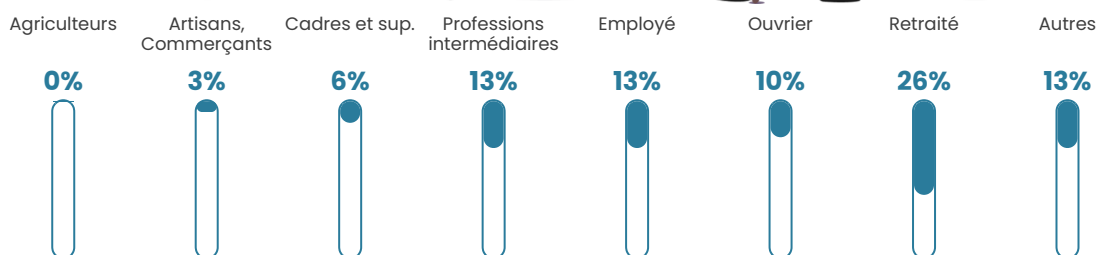

85 h/km²

Revenu moyen

27 280 €/an

Evolution du nombre d'habitants

Sources : Institut national de la statistique et des études économiques (insee) selon Les dernières parutions officielles de 2024 portant sur les années 2020, 2021 et 2022.

Tranche d'âge

Activité professionnelle

Niveau de diplôme

Composition des ménages

Profils électoraux

Premier tour

	Marine LE PEN	28.57 %
	Emmanuel MACRON	25.16 %
	Jean-Luc MÉLENCHON	19.40 %
	Éric ZEMMOUR	8.32 %
	Valérie PÉCRESSE	6.40 %
	Yannick JADOT	3.62 %
	Fabien ROUSSEL	2.35 %
	Nicolas DUPONT-AIGNAN	2.35 %
	Jean LASSALLE	1.92 %
	Anne HIDALGO	1.07 %
	Nathalie ARTHAUD	0.64 %
	Philippe POUTOU	0.21 %