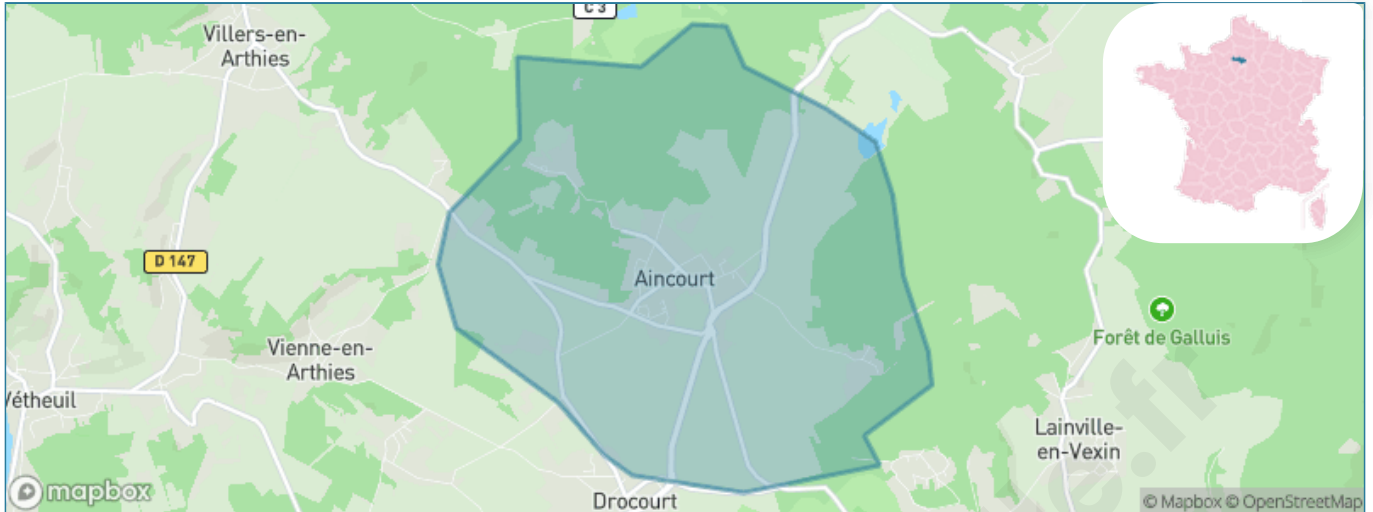

Version web

Ville de Aincourt

Présenté par

BIEN dans
ma **VILLE** 

Sommaire

Situation géographique	3
Statistiques sur la population	4
Evolution du nombre d'habitants	4
Tranche d'âge	5
0-14 ans	5
15-29 ans	5
30-44 ans	5
45-59 ans	5
60-74 ans	5
75-89 ans	5
90 ans et +	5
Activité professionnelle	5
Agriculteurs	5
Artisans, Commerçants	5
Cadres et sup.	5
Professions intermédiaires	5
Employé	5
Ouvrier	5
Retraité	5
Autres	5
Niveau de diplôme	6
Sans diplôme ou CEP	6
Brevet, BEPC, DNB	6
CAP-BEP ou équivalent	6
BAC ou équivalent	6
BAC+2	6
BAC+3 ou +4	6
BAC+5 ou plus	6
Composition des ménages	6
Couple sans enfant	6
Couple avec enfant(s)	6
Famille monoparentale	6
Colocation / Autre	6
Personnes seules	6
Profils électoraux	7
Premier tour	7
Sécurité	8
Evolution du nombre d'infractions	8
Pour comparer	9
Services à la population	10
Commerce	10
Éducation	10
Villes autour de Aincourt	11

Situation géographique

i Informations clés

- **Région :** Île-de-France
- **Département :** Val-d'oise
- **Code postal :** 95510
- **Superficie :** 10 km²

Statistiques sur la population

Nombre d'habitants