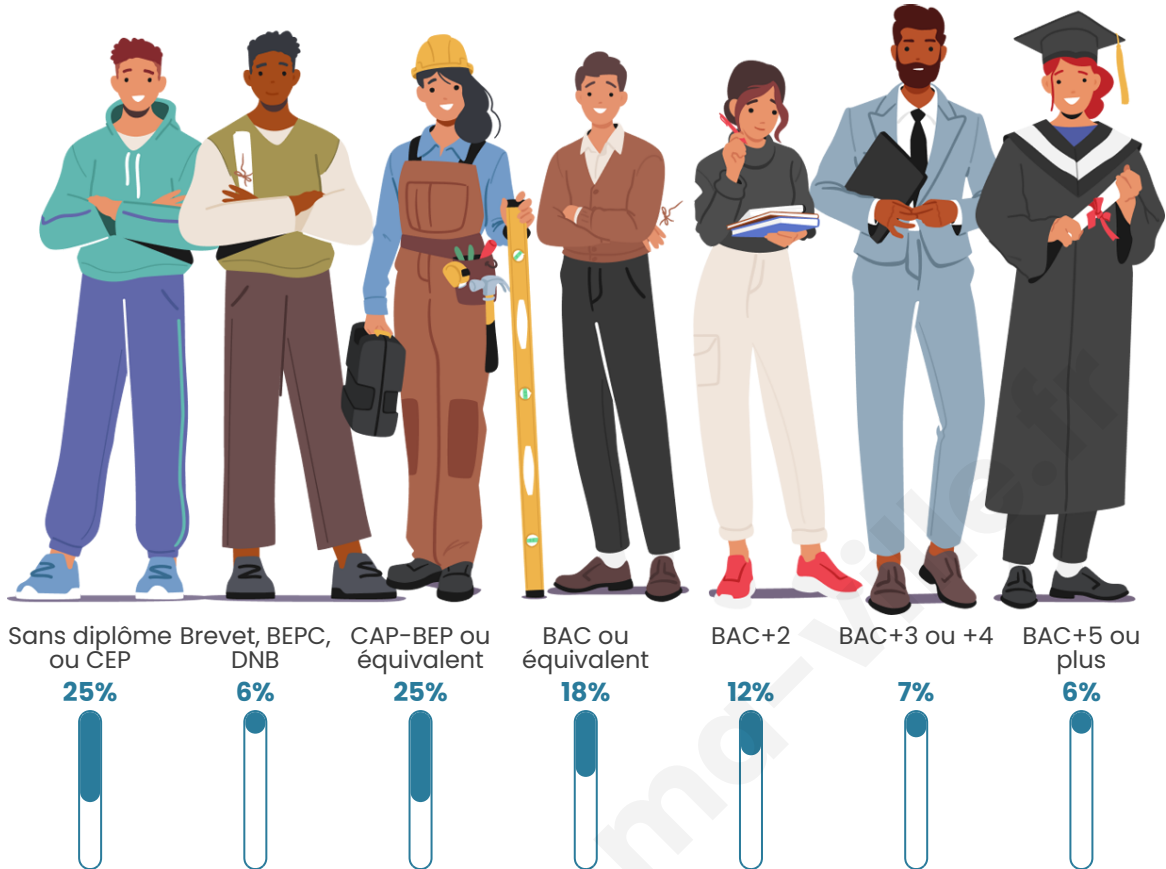

Tranche d'âge

Activité professionnelle

Niveau de diplôme

Composition des ménages

Profils électoraux

Premier tour

	Marine LE PEN	40.76 %
	Jean-Luc MÉLENCHON	18.00 %
	Emmanuel MACRON	17.58 %
	Éric ZEMMOUR	8.82 %
	Jean LASSALLE	3.73 %
	Valérie PÉCRESSE	2.74 %
	Yannick JADOT	2.22 %
	Fabien ROUSSEL	2.19 %
	Nicolas DUPONT-AIGNAN	2.19 %
	Anne HIDALGO	0.68 %
	Philippe POUTOU	0.61 %
	Nathalie ARTHAUD	0.48 %