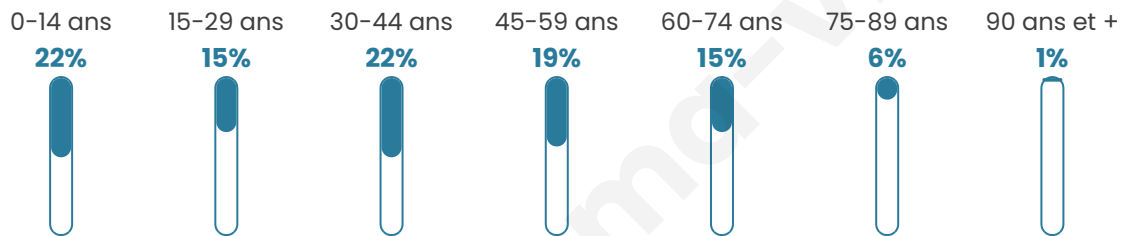

Version web

Ville de Aimargues

Présenté par

BIEN dans
ma **VILLE** 

Sommaire

Situation géographique	3
Statistiques sur la population	4
Evolution du nombre d'habitants	4
Tranche d'âge	5
0-14 ans	5
15-29 ans	5
30-44 ans	5
45-59 ans	5
60-74 ans	5
75-89 ans	5
90 ans et +	5
Activité professionnelle	5
Agriculteurs	5
Artisans, Commerçants	5
Cadres et sup.	5
Professions intermédiaires	5
Employé	5
Ouvrier	5
Retraité	5
Autres	5
Niveau de diplôme	6
Sans diplôme ou CEP	6
Brevet, BEPC, DNB	6
CAP-BEP ou équivalent	6
BAC ou équivalent	6
BAC+2	6
BAC+3 ou +4	6
BAC+5 ou plus	6
Composition des ménages	6
Couple sans enfant	6
Couple avec enfant(s)	6
Famille monoparentale	6
Colocation / Autre	6
Personnes seules	6
Profil électoraux	7
Premier tour	7
Sécurité	8
Evolution du nombre d'infractions	8
Pour comparer	9
Services à la population	10
Commerce	10
Éducation	10
Villes autour de Aimargues	11
Avis sur la ville de Aimargues	12
Moyenne par critère	12
Villes autour de Aimargues	12
Répartition des avis par note	12
Répartition des avis par note	12

38 ans

Pop active

48.2%

Taux chômage

10%

Pop densité

219 h/km²

Revenu moyen

22 540 €/an

Evolution du nombre d'habitants

Sources : Institut national de la statistique et des études économiques (insee) selon Les dernières parutions officielles de 2024 portant sur les années 2020, 2021 et 2022.

Tranche d'âge

Activité professionnelle

Niveau de diplôme

Composition des ménages

Profils électoraux

Premier tour

	Marine LE PEN	40.76 %
	Jean-Luc MÉLENCHON	18.00 %
	Emmanuel MACRON	17.58 %
	Éric ZEMMOUR	8.82 %
	Jean LASSALLE	3.73 %
	Valérie PÉCRESSE	2.74 %
	Yannick JADOT	2.22 %
	Fabien ROUSSEL	2.19 %
	Nicolas DUPONT-AIGNAN	2.19 %
	Anne HIDALGO	0.68 %
	Philippe POUTOU	0.61 %
	Nathalie ARTHAUD	0.48 %