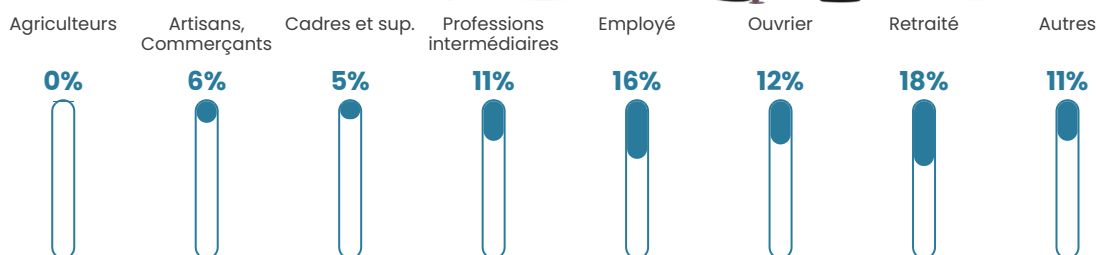

38 ans

Pop active

48.2%

Taux chômage

10%

Pop densité

219 h/km²

Revenu moyen

22 540 €/an

Evolution du nombre d'habitants

Sources : Institut national de la statistique et des études économiques (insee) selon Les dernières parutions officielles de 2024 portant sur les années 2020, 2021 et 2022.

Tranche d'âge

Activité professionnelle

Niveau de diplôme

Composition des ménages

Profils électoraux

Premier tour

	Marine LE PEN	40.76 %
	Jean-Luc MÉLENCHON	18.00 %
	Emmanuel MACRON	17.58 %
	Éric ZEMMOUR	8.82 %
	Jean LASSALLE	3.73 %
	Valérie PÉCRESSE	2.74 %
	Yannick JADOT	2.22 %
	Fabien ROUSSEL	2.19 %
	Nicolas DUPONT-AIGNAN	2.19 %
	Anne HIDALGO	0.68 %
	Philippe POUTOU	0.61 %
	Nathalie ARTHAUD	0.48 %