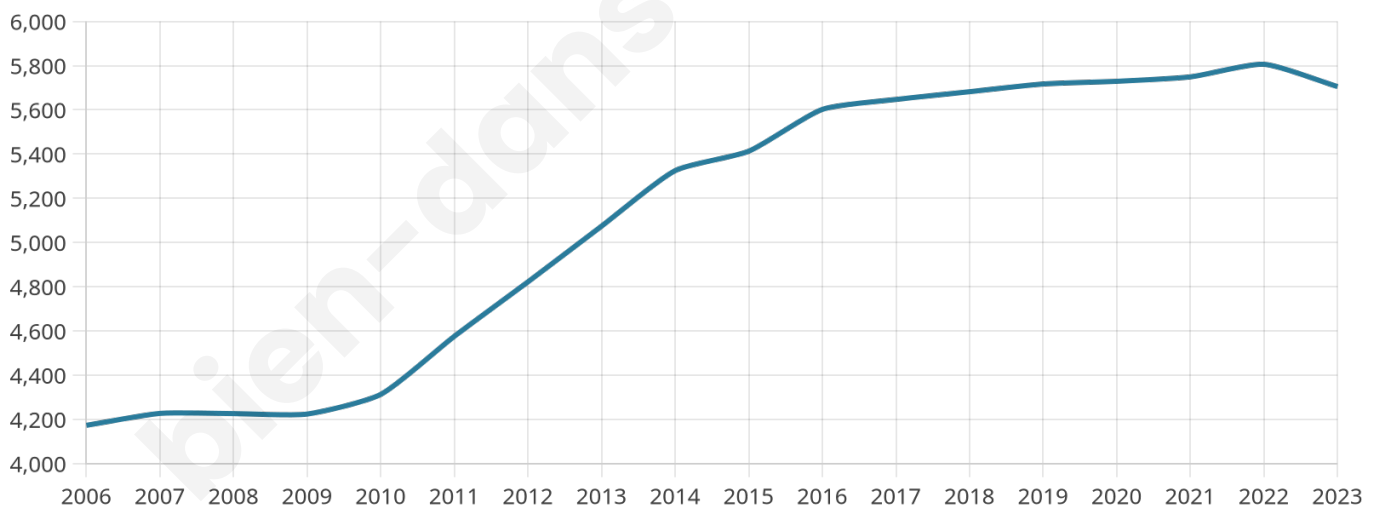

Version web

Ville de Aimargues

Présenté par

BIEN dans
ma **VILLE** 

Sommaire

Situation géographique	3
Statistiques sur la population	4
Evolution du nombre d'habitants	4
Tranche d'âge	5
0-14 ans	5
15-29 ans	5
30-44 ans	5
45-59 ans	5
60-74 ans	5
75-89 ans	5
90 ans et +	5
Activité professionnelle	5
Agriculteurs	5
Artisans, Commerçants	5
Cadres et sup.	5
Professions intermédiaires	5
Employé	5
Ouvrier	5
Retraité	5
Autres	5
Niveau de diplôme	6
Sans diplôme ou CEP	6
Brevet, BEPC, DNB	6
CAP-BEP ou équivalent	6
BAC ou équivalent	6
BAC+2	6
BAC+3 ou +4	6
BAC+5 ou plus	6
Composition des ménages	6
Couple sans enfant	6
Couple avec enfant(s)	6
Famille monoparentale	6
Colocation / Autre	6
Personnes seules	6
Profil électoraux	7
Premier tour	7
Sécurité	8
Evolution du nombre d'infractions	8
Pour comparer	9
Services à la population	10
Commerce	10
Éducation	10
Villes autour de Aimargues	11
Avis sur la ville de Aimargues	12
Moyenne par critère	12
Villes autour de Aimargues	12
Répartition des avis par note	12
Répartition des avis par note	12

38 ans

Pop active

48.2%

Taux chômage

10%

Pop densité

219 h/km²

Revenu moyen

22 540 €/an

Evolution du nombre d'habitants

Sources : Institut national de la statistique et des études économiques (insee) selon Les dernières parutions officielles de 2024 portant sur les années 2020, 2021 et 2022.