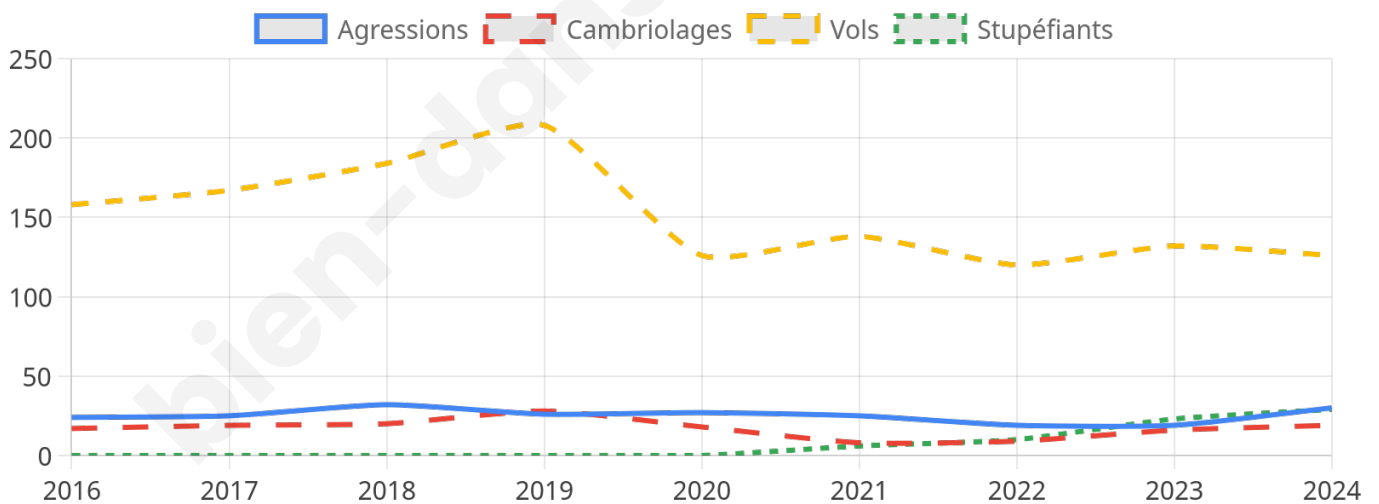

4 107 inscrits

Participation : 77.16%

Votes blancs : 1.58%

Votes nuls : 0.41%

Second tour

	Emmanuel MACRON	36,29 %
	Marine LE PEN	63,71 %

4 109 inscrits

Participation : 75.18%

Votes blancs : 5.47%

Votes nuls : 1.85%

Sécurité

Agressions physiques / sexuelles

30

Cambriolages

19

Vols / dégradations

126

Stupéfiants

29

Evolution du nombre d'infractions

Pour comparer

(en proportion du nombre d'habitants)

Sources : Bases statistiques communale, départementale et régionale de la délinquance enregistrée par la police et la gendarmerie nationales selon les dernières parutions officielles de 2025 portant sur l'année 2024 ([data.gouv](https://data.gouv.fr)).