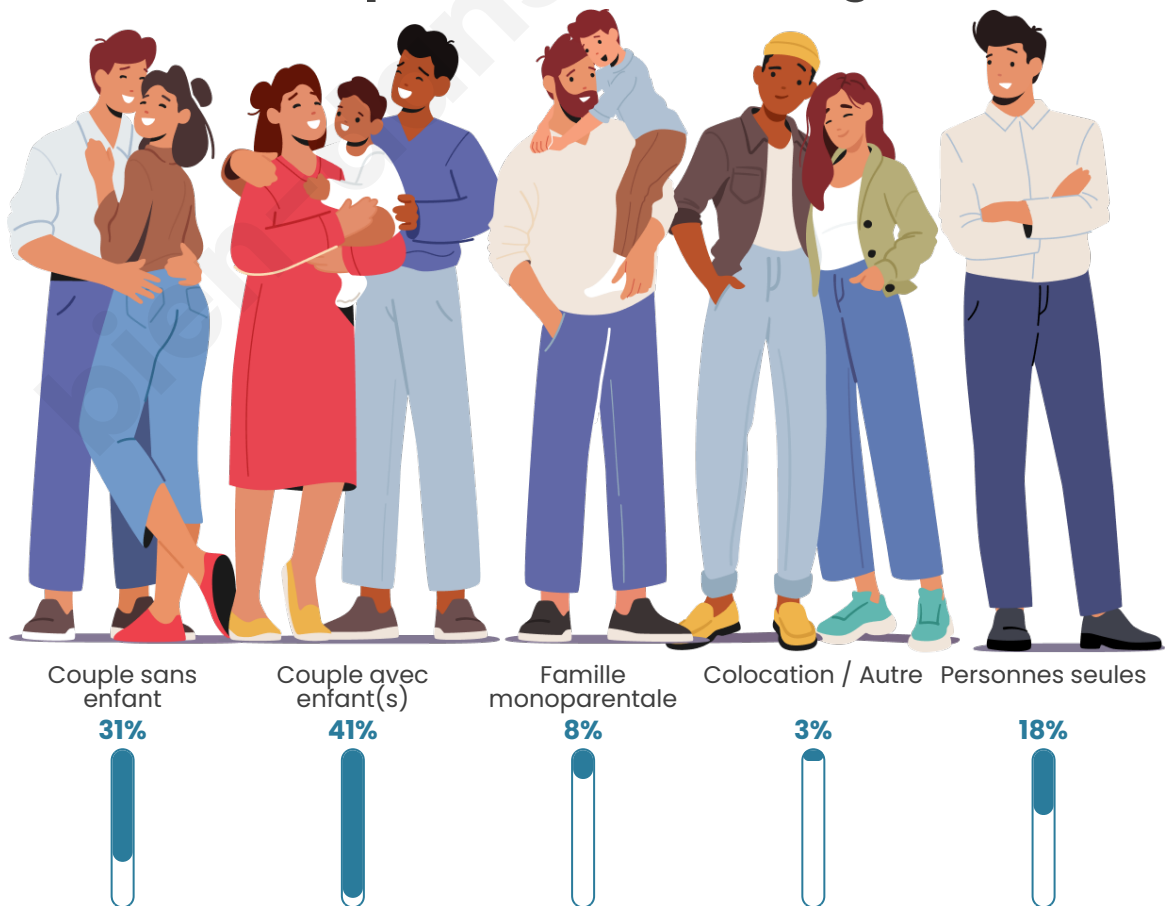

Tranche d'âge

Activité professionnelle

Niveau de diplôme

Composition des ménages

Profils électoraux

Premier tour

	Marine LE PEN	40.76 %
	Jean-Luc MÉLENCHON	18.00 %
	Emmanuel MACRON	17.58 %
	Éric ZEMMOUR	8.82 %
	Jean LASSALLE	3.73 %
	Valérie PÉCRESSE	2.74 %
	Yannick JADOT	2.22 %
	Fabien ROUSSEL	2.19 %
	Nicolas DUPONT-AIGNAN	2.19 %
	Anne HIDALGO	0.68 %
	Philippe POUTOU	0.61 %
	Nathalie ARTHAUD	0.48 %