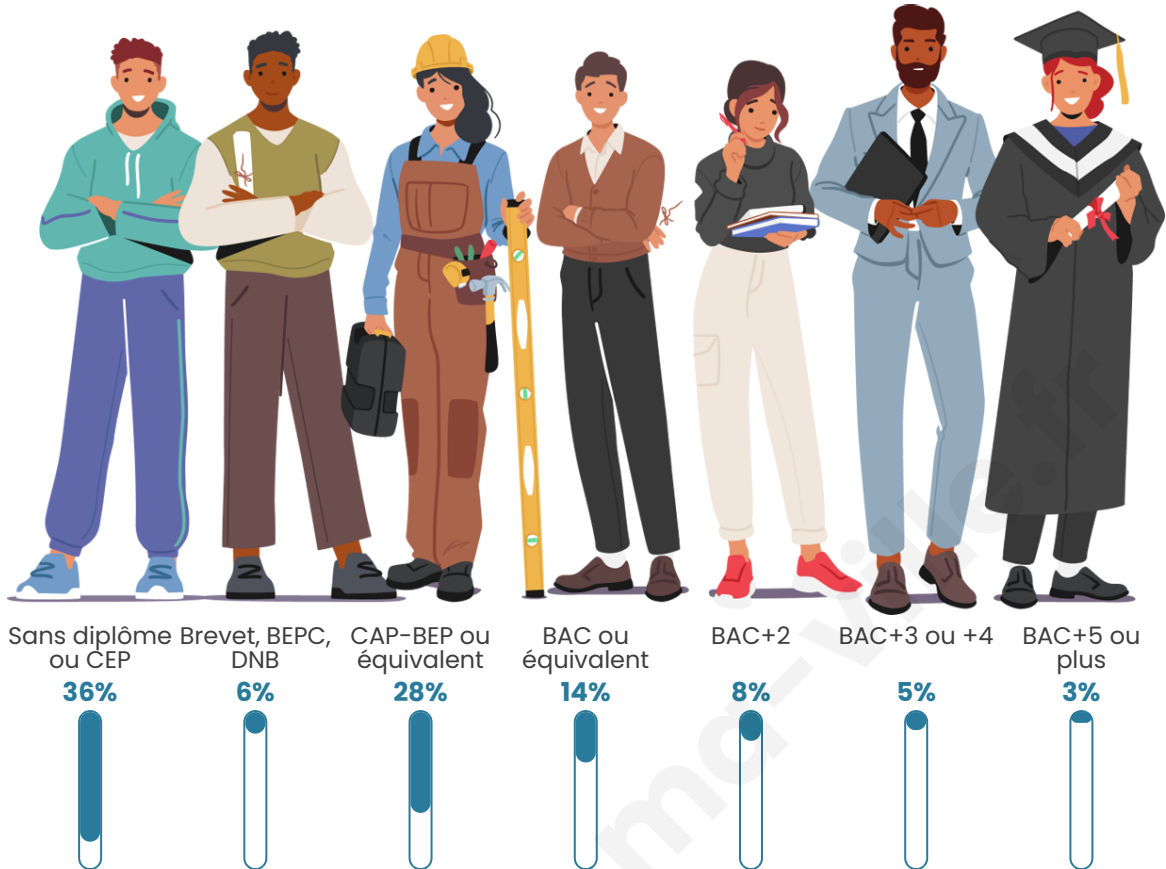

Age moyen

45 ans

Pop active

44.9%

Taux chômage

7.6%

Pop densité

200 h/km²

Tranche d'âge

Activité professionnelle

Niveau de diplôme

Composition des ménages

Profils électoraux

Premier tour

	Marine LE PEN	38.42 %
	Emmanuel MACRON	27.52 %
	Jean-Luc MÉLENCHON	16.16 %
	Éric ZEMMOUR	4.42 %
	Fabien ROUSSEL	2.85 %
	Yannick JADOT	2.57 %
	Jean LASSALLE	2.07 %
	Valérie PÉCRESSE	1.57 %
	Anne HIDALGO	1.45 %
	Nicolas DUPONT-AIGNAN	1.34 %
	Nathalie ARTHAUD	0.95 %
	Philippe POUTOU	0.67 %