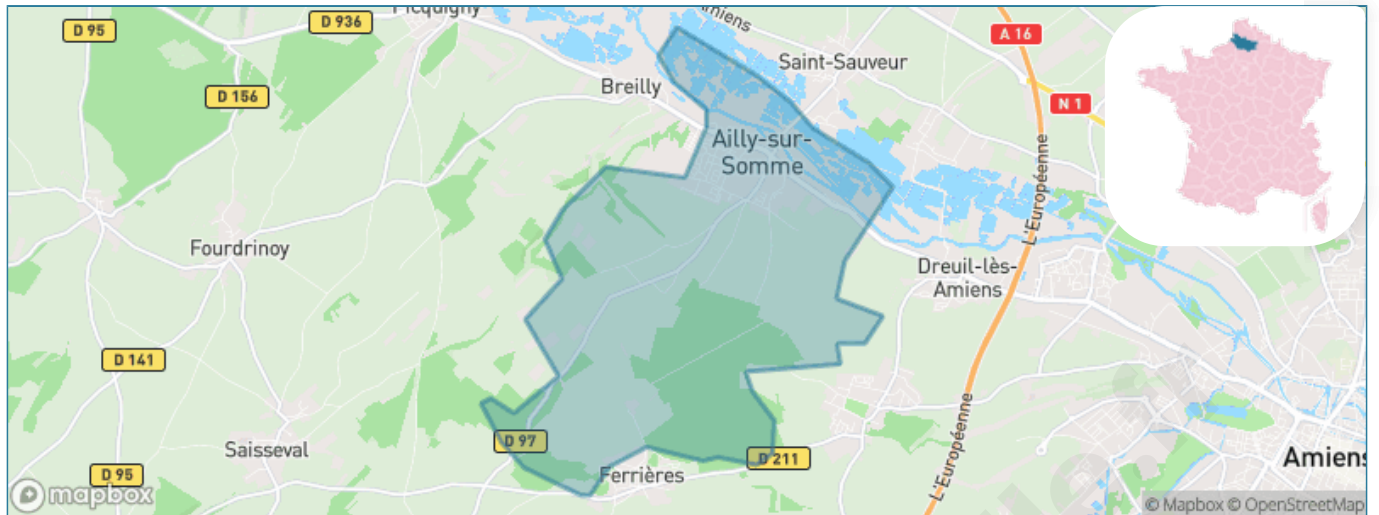

Version web

Ville de Ailly-sur-Somme

Présenté par

BIEN dans
ma **VILLE** 

Sommaire

Situation géographique	3
Statistiques sur la population	4
Evolution du nombre d'habitants	4
Tranche d'âge	5
0-14 ans	5
15-29 ans	5
30-44 ans	5
45-59 ans	5
60-74 ans	5
75-89 ans	5
90 ans et +	5
Activité professionnelle	5
Agriculteurs	5
Artisans, Commerçants	5
Cadres et sup.	5
Professions intermédiaires	5
Employé	5
Ouvrier	5
Retraité	5
Autres	5
Niveau de diplôme	6
Sans diplôme ou CEP	6
Brevet, BEPC, DNB	6
CAP-BEP ou équivalent	6
BAC ou équivalent	6
BAC+2	6
BAC+3 ou +4	6
BAC+5 ou plus	6
Composition des ménages	6
Couple sans enfant	6
Couple avec enfant(s)	6
Famille monoparentale	6
Colocation / Autre	6
Personnes seules	6
Profil électoraux	7
Premier tour	7
Sécurité	8
Evolution du nombre d'infractions	8
Pour comparer	9
Services à la population	10
Commerce	10
Éducation	10
Villes autour de Ailly-sur-Somme	11
Avis sur la ville de Ailly-sur-Somme	12
Moyenne par critère	12
Villes autour de Ailly-sur-Somme	12
Répartition des avis par note	12
Répartition des avis par note	12

Situation géographique

i Informations clés

- **Région** : Hauts-de-France
- **Département** : Somme
- **Code postal** : 80470
- **Superficie** : 15 km²

Statistiques sur la population

Nombre d'habitants

3 003