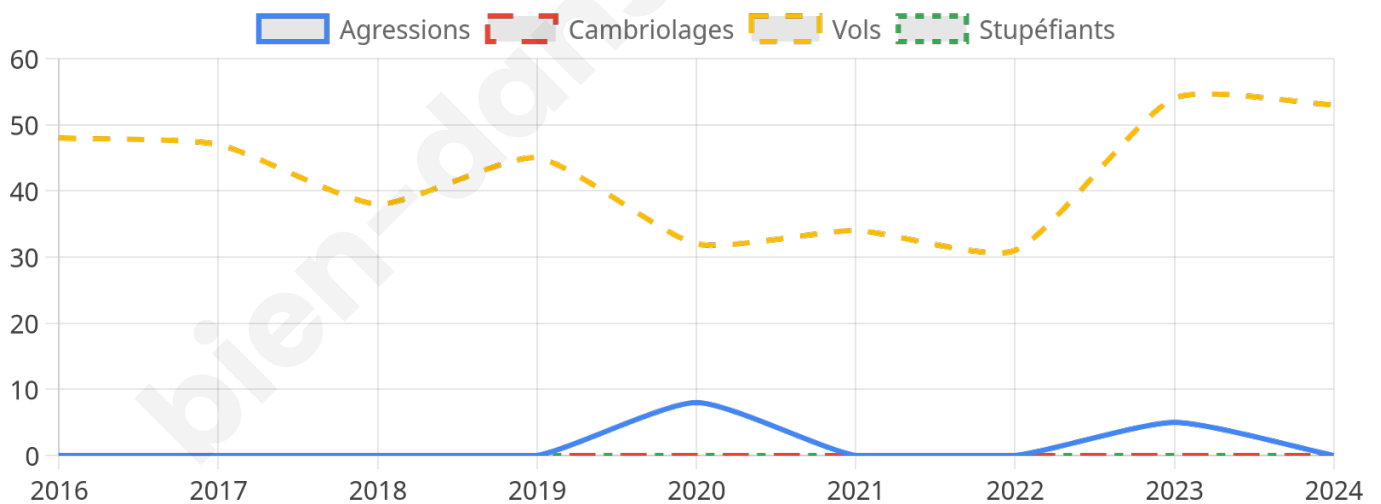

2 465 inscrits

Participation : 73.96%

Votes blancs : 1.10%

Votes nuls : 0.82%

Second tour

	Emmanuel MACRON	44,94 %
	Marine LE PEN	55,06 %

2 464 inscrits

Participation : 75.97%

Votes blancs : 4.11%

Votes nuls : 1.98%

Sécurité

Agressions physiques / sexuelles

0

Cambriolages

0

Vols / dégradations

53

Stupéfiants

0

Evolution du nombre d'infractions

Pour comparer

(en proportion du nombre d'habitants)

Sources : Bases statistiques communale, départementale et régionale de la délinquance enregistrée par la police et la gendarmerie nationales selon les dernières parutions officielles de 2025 portant sur l'année 2024 ([data.gouv](https://data.gouv.fr)).