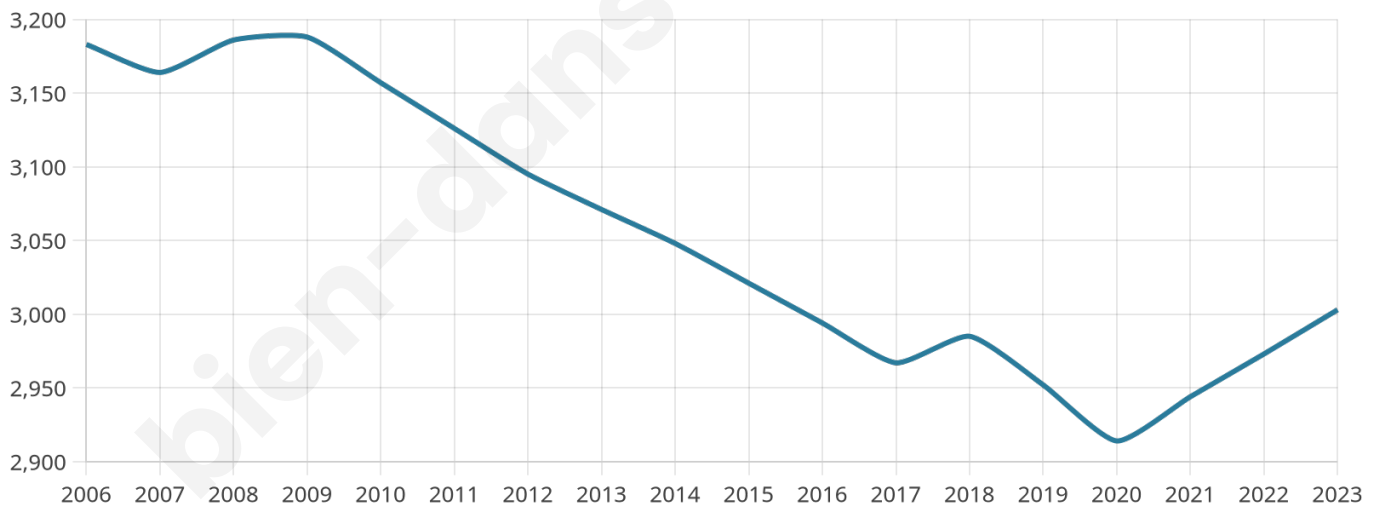

Age moyen

45 ans

Pop active

44.9%

Taux chômage

7.6%

Pop densité

200 h/km²

Revenu moyen

21 990 €/an

Evolution du nombre d'habitants

Sources : Institut national de la statistique et des études économiques (insee) selon Les dernières parutions officielles de 2024 portant sur les années 2020, 2021 et 2022.