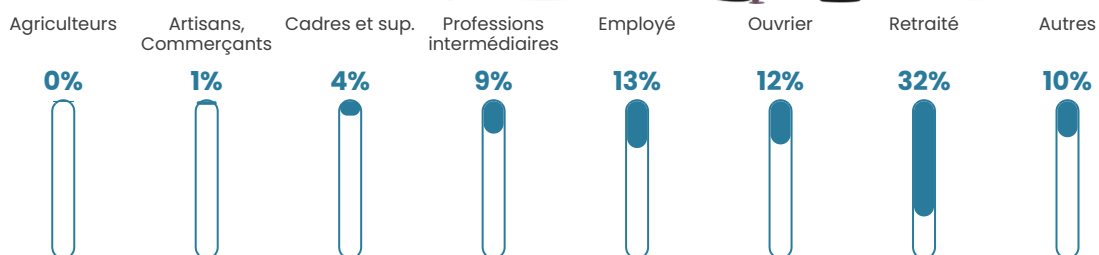

Revenu moyen

21 990 €/an

Evolution du nombre d'habitants

Sources : Institut national de la statistique et des études économiques (insee) selon Les dernières parutions officielles de 2024 portant sur les années 2020, 2021 et 2022.

Tranche d'âge

Activité professionnelle

Niveau de diplôme

Composition des ménages

Profils électoraux

Premier tour

	Marine LE PEN	38.42 %
	Emmanuel MACRON	27.52 %
	Jean-Luc MÉLENCHON	16.16 %
	Éric ZEMMOUR	4.42 %
	Fabien ROUSSEL	2.85 %
	Yannick JADOT	2.57 %
	Jean LASSALLE	2.07 %
	Valérie PÉCRESSE	1.57 %
	Anne HIDALGO	1.45 %
	Nicolas DUPONT-AIGNAN	1.34 %
	Nathalie ARTHAUD	0.95 %
	Philippe POUTOU	0.67 %