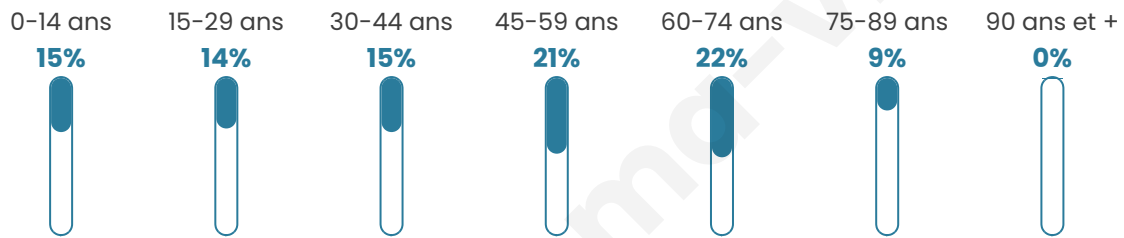

Age moyen

45 ans

Pop active

44.9%

Taux chômage

7.6%

Pop densité

200 h/km²

Revenu moyen

21 990 €/an

Evolution du nombre d'habitants

Sources : Institut national de la statistique et des études économiques (insee) selon Les dernières parutions officielles de 2024 portant sur les années 2020, 2021 et 2022.

Tranche d'âge

Activité professionnelle

Niveau de diplôme

Composition des ménages

Profils électoraux

Premier tour

	Marine LE PEN	38.42 %
	Emmanuel MACRON	27.52 %
	Jean-Luc MÉLENCHON	16.16 %
	Éric ZEMMOUR	4.42 %
	Fabien ROUSSEL	2.85 %
	Yannick JADOT	2.57 %
	Jean LASSALLE	2.07 %
	Valérie PÉCRESSE	1.57 %
	Anne HIDALGO	1.45 %
	Nicolas DUPONT-AIGNAN	1.34 %
	Nathalie ARTHAUD	0.95 %
	Philippe POUTOU	0.67 %