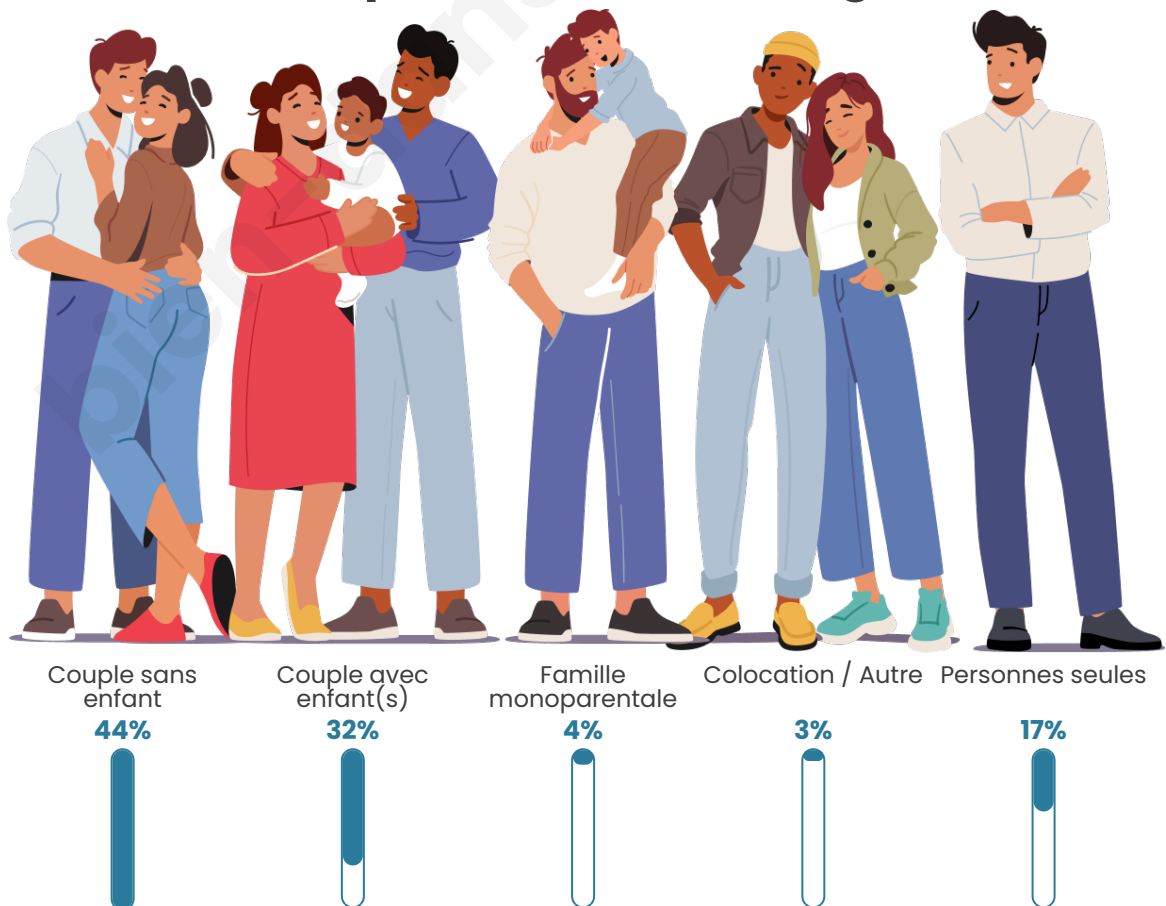

Tranche d'âge

Activité professionnelle

Niveau de diplôme

Composition des ménages

Profils électoraux

Premier tour

	Marine LE PEN	38.42 %
	Emmanuel MACRON	27.52 %
	Jean-Luc MÉLENCHON	16.16 %
	Éric ZEMMOUR	4.42 %
	Fabien ROUSSEL	2.85 %
	Yannick JADOT	2.57 %
	Jean LASSALLE	2.07 %
	Valérie PÉCRESSE	1.57 %
	Anne HIDALGO	1.45 %
	Nicolas DUPONT-AIGNAN	1.34 %
	Nathalie ARTHAUD	0.95 %
	Philippe POUTOU	0.67 %