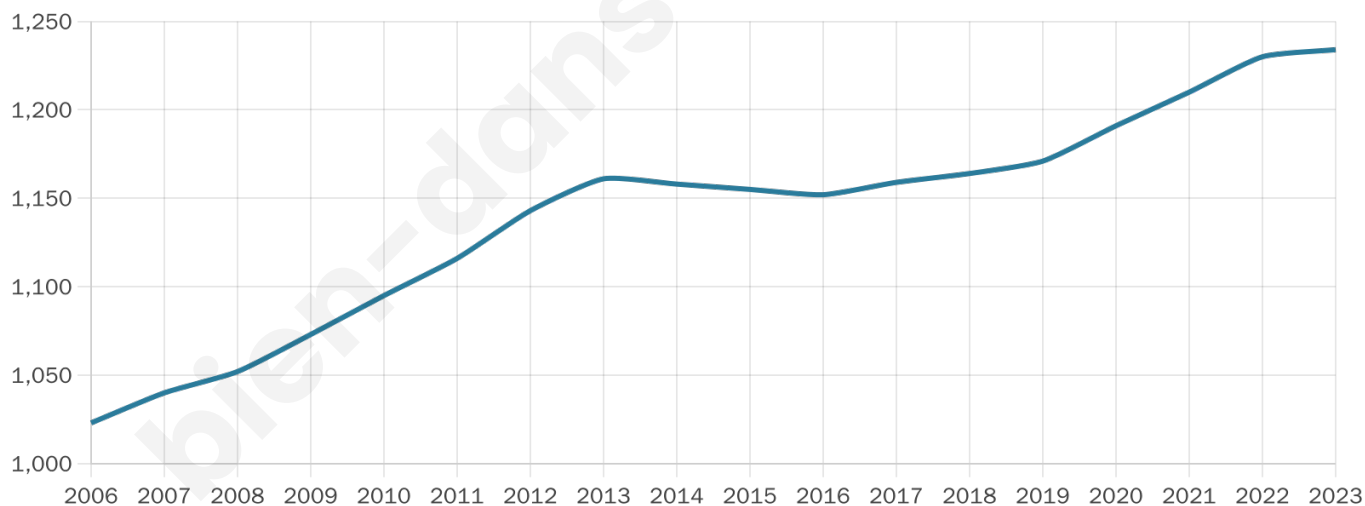

Situation géographique

i Informations clés

- **Région** : Normandie
- **Département** : Eure
- **Code postal** : 27600
- **Superficie** : 15 km²

Statistiques sur la population

Nombre d'habitants

1 234

Age moyen

36 ans

Pop active

51.6%

Taux chômage

5.4%

Pop densité

82 h/km²

Revenu moyen

25 940 €/an

Evolution du nombre d'habitants

Sources : Institut national de la statistique et des études économiques (insee) selon Les dernières parutions officielles de 2024 portant sur les années 2020, 2021 et 2022.