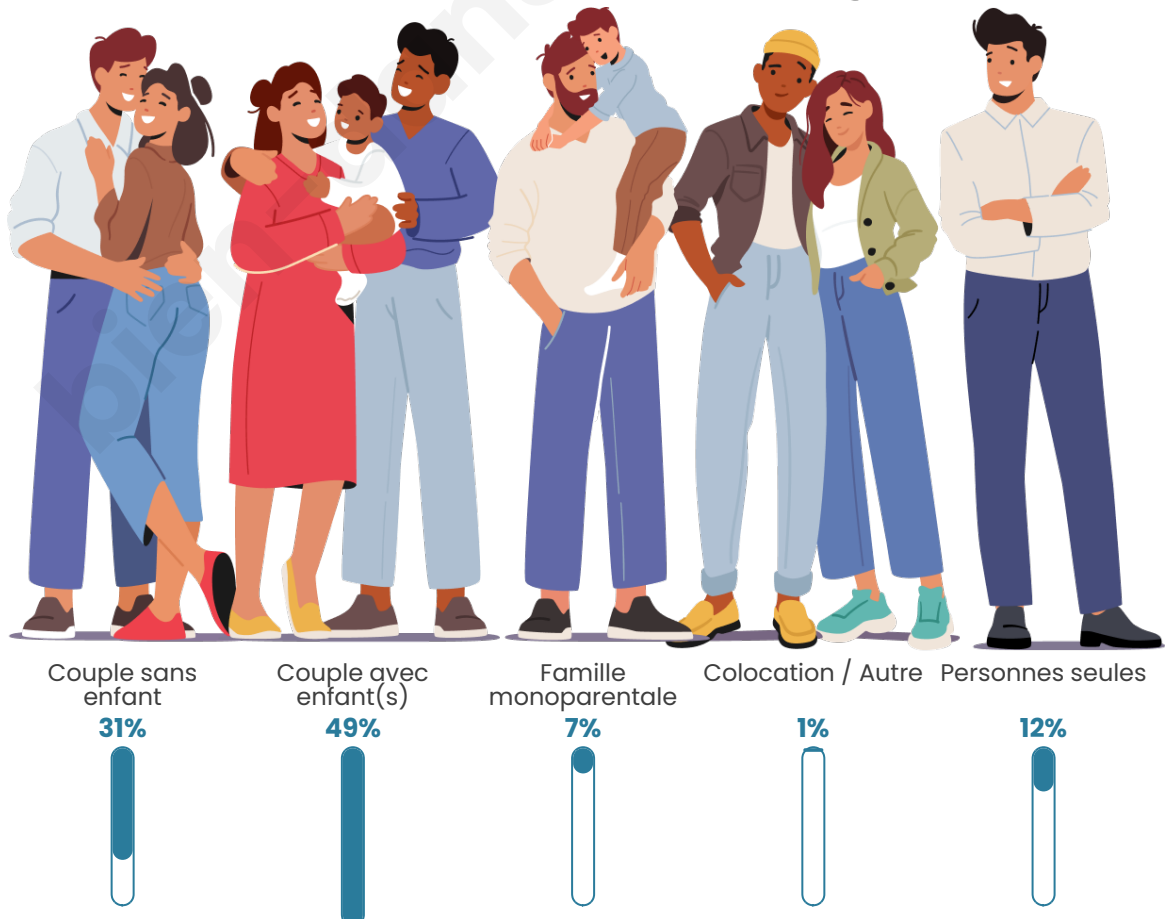

Tranche d'âge

Activité professionnelle

Niveau de diplôme

Composition des ménages

Profils électoraux

Premier tour

	Marine LE PEN	38.02 %
	Emmanuel MACRON	25.65 %
	Jean-Luc MÉLENCHON	12.52 %
	Éric ZEMMOUR	7.48 %
	Valérie PÉCRESE	3.97 %
	Yannick JADOT	3.21 %
	Nicolas DUPONT-AIGNAN	2.75 %
	Jean LASSALLE	2.29 %
	Fabien ROUSSEL	1.98 %
	Anne HIDALGO	0.76 %
	Philippe POUTOU	0.76 %
	Nathalie ARTHAUD	0.61 %