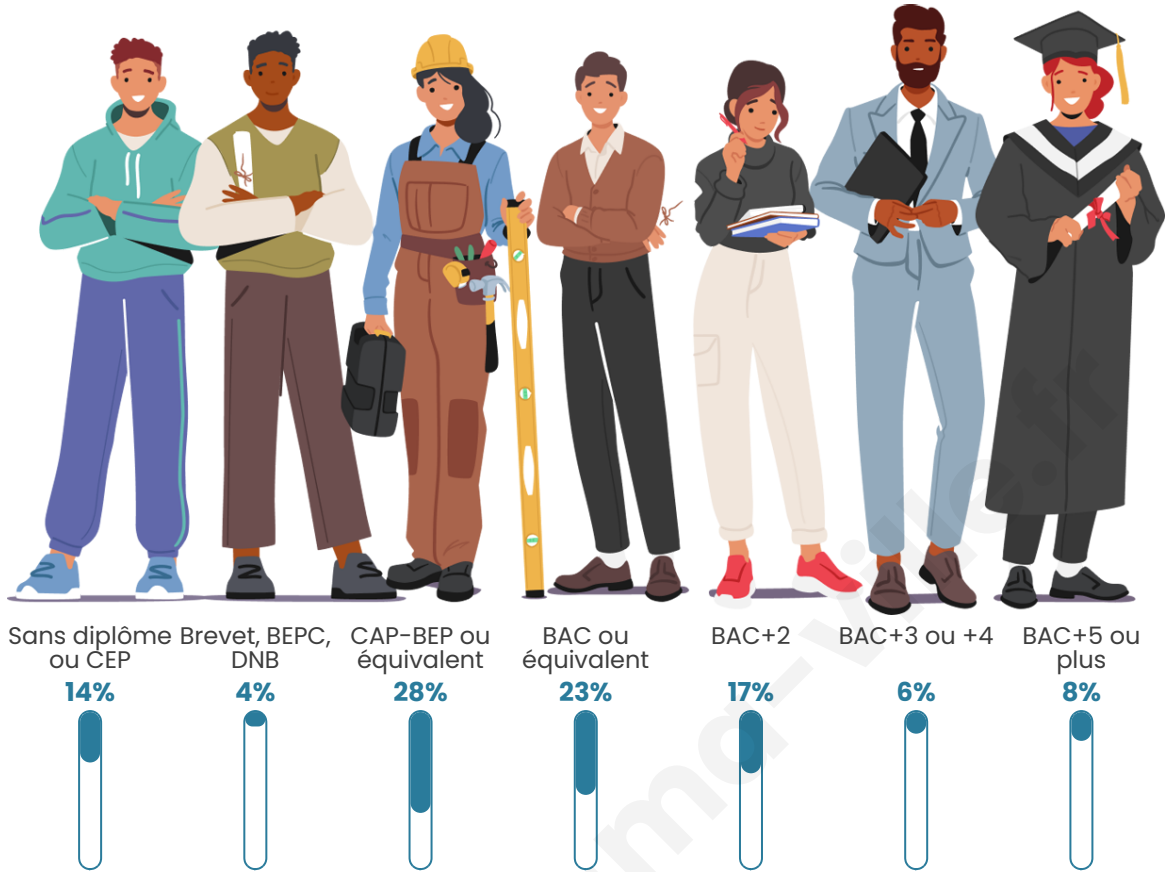

Tranche d'âge

Activité professionnelle

Niveau de diplôme

Composition des ménages

Profils électoraux

Premier tour

	Marine LE PEN	38.02 %
	Emmanuel MACRON	25.65 %
	Jean-Luc MÉLENCHON	12.52 %
	Éric ZEMMOUR	7.48 %
	Valérie PÉCRESE	3.97 %
	Yannick JADOT	3.21 %
	Nicolas DUPONT-AIGNAN	2.75 %
	Jean LASSALLE	2.29 %
	Fabien ROUSSEL	1.98 %
	Anne HIDALGO	0.76 %
	Philippe POUTOU	0.76 %
	Nathalie ARTHAUD	0.61 %