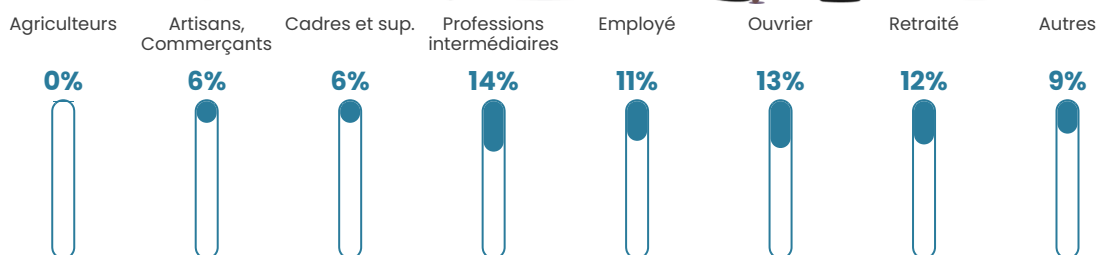

36 ans

Pop active

51.6%

Taux chômage

5.4%

Pop densité

82 h/km²

Revenu moyen

25 940 €/an

Evolution du nombre d'habitants

Sources : Institut national de la statistique et des études économiques (insee) selon Les dernières parutions officielles de 2024 portant sur les années 2020, 2021 et 2022.

Tranche d'âge

Activité professionnelle

Niveau de diplôme

Composition des ménages

Profils électoraux

Premier tour

	Marine LE PEN	38.02 %
	Emmanuel MACRON	25.65 %
	Jean-Luc MÉLENCHON	12.52 %
	Éric ZEMMOUR	7.48 %
	Valérie PÉCRESE	3.97 %
	Yannick JADOT	3.21 %
	Nicolas DUPONT-AIGNAN	2.75 %
	Jean LASSALLE	2.29 %
	Fabien ROUSSEL	1.98 %
	Anne HIDALGO	0.76 %
	Philippe POUTOU	0.76 %
	Nathalie ARTHAUD	0.61 %