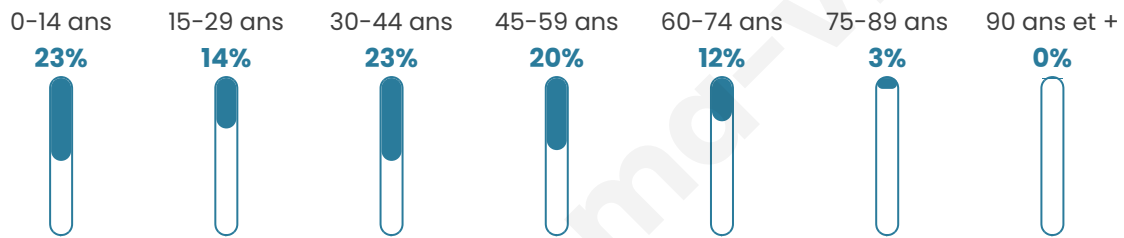

Version web

Ville de Ailly

Présenté par

BIEN dans
ma **VILLE** 

Sommaire

Situation géographique	3
Statistiques sur la population	4
Evolution du nombre d'habitants	4
Tranche d'âge	5
0-14 ans	5
15-29 ans	5
30-44 ans	5
45-59 ans	5
60-74 ans	5
75-89 ans	5
90 ans et +	5
Activité professionnelle	5
Agriculteurs	5
Artisans, Commerçants	5
Cadres et sup.	5
Professions intermédiaires	5
Employé	5
Ouvrier	5
Retraité	5
Autres	5
Niveau de diplôme	6
Sans diplôme ou CEP	6
Brevet, BEPC, DNB	6
CAP-BEP ou équivalent	6
BAC ou équivalent	6
BAC+2	6
BAC+3 ou +4	6
BAC+5 ou plus	6
Composition des ménages	6
Couple sans enfant	6
Couple avec enfant(s)	6
Famille monoparentale	6
Colocation / Autre	6
Personnes seules	6
Profils électoraux	7
Premier tour	7
Sécurité	8
Evolution du nombre d'infractions	8
Pour comparer	9
Services à la population	10
Commerce	10
Éducation	10
Villes autour de Ailly	11

Situation géographique

i Informations clés

- **Région** : Normandie
- **Département** : Eure
- **Code postal** : 27600
- **Superficie** : 15 km²

Statistiques sur la population

Nombre d'habitants

1 234

Age moyen

36 ans

Pop active

51.6%

Taux chômage

5.4%

Pop densité

82 h/km²

Revenu moyen

Tranche d'âge

Activité professionnelle

Niveau de diplôme

Composition des ménages

Profils électoraux

Premier tour

	Marine LE PEN	38.02 %
	Emmanuel MACRON	25.65 %
	Jean-Luc MÉLENCHON	12.52 %
	Éric ZEMMOUR	7.48 %
	Valérie PÉCRESE	3.97 %
	Yannick JADOT	3.21 %
	Nicolas DUPONT-AIGNAN	2.75 %
	Jean LASSALLE	2.29 %
	Fabien ROUSSEL	1.98 %
	Anne HIDALGO	0.76 %
	Philippe POUTOU	0.76 %
	Nathalie ARTHAUD	0.61 %