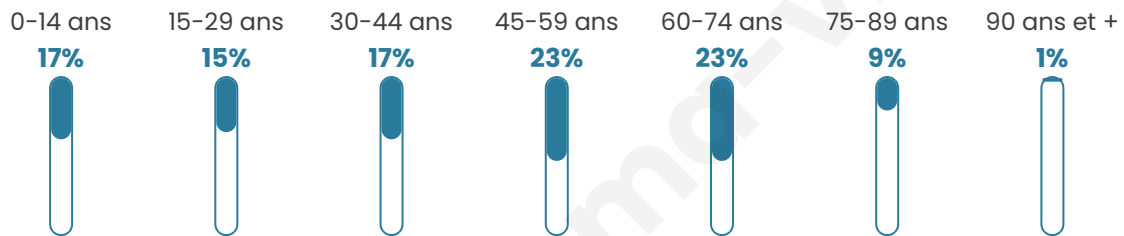

# Statistiques sur la population

Nombre d'habitants

**1 426**

Age moyen

**44 ans**

Pop active

**46.4%**

Taux chômage

**13.8%**

Pop densité

**40 h/km<sup>2</sup>**

Revenu moyen

**20 450 €/an**

## Evolution du nombre d'habitants

Sources : Institut national de la statistique et des études économiques (insee) selon Les dernières parutions officielles de 2024 portant sur les années 2020, 2021 et 2022.

## Tranche d'âge