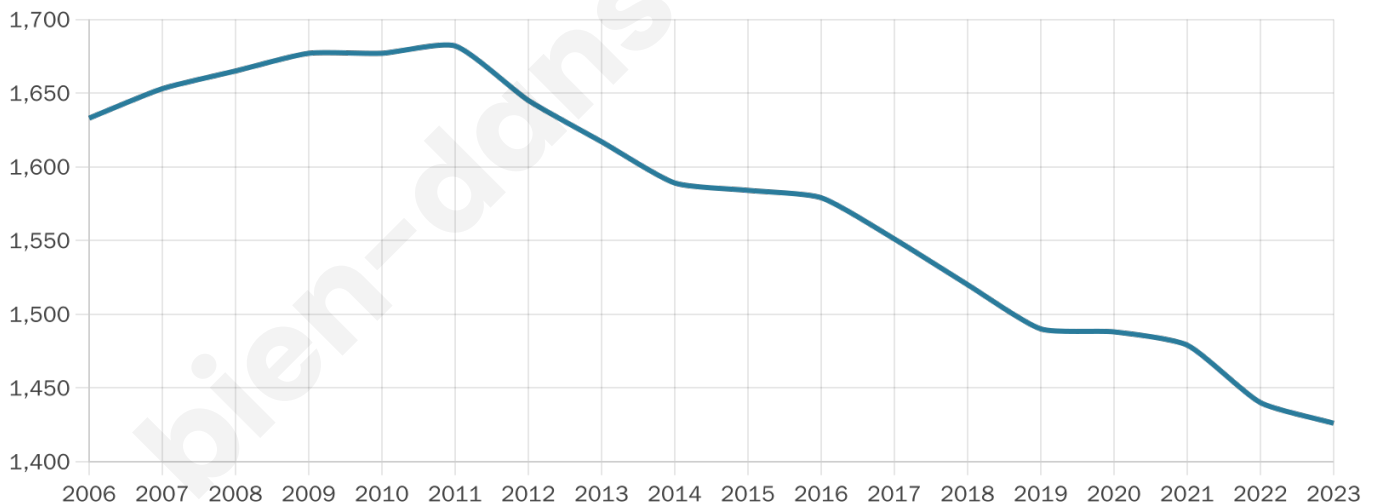

# Statistiques sur la population

Nombre d'habitants

**1 426**

Age moyen

**44 ans**

Pop active

**46.4%**

Taux chômage

**13.8%**

Pop densité

**40 h/km<sup>2</sup>**

Revenu moyen

**20 450 €/an**

## Evolution du nombre d'habitants

Sources : Institut national de la statistique et des études économiques (insee) selon Les dernières parutions officielles de 2024 portant sur les années 2020, 2021 et 2022.