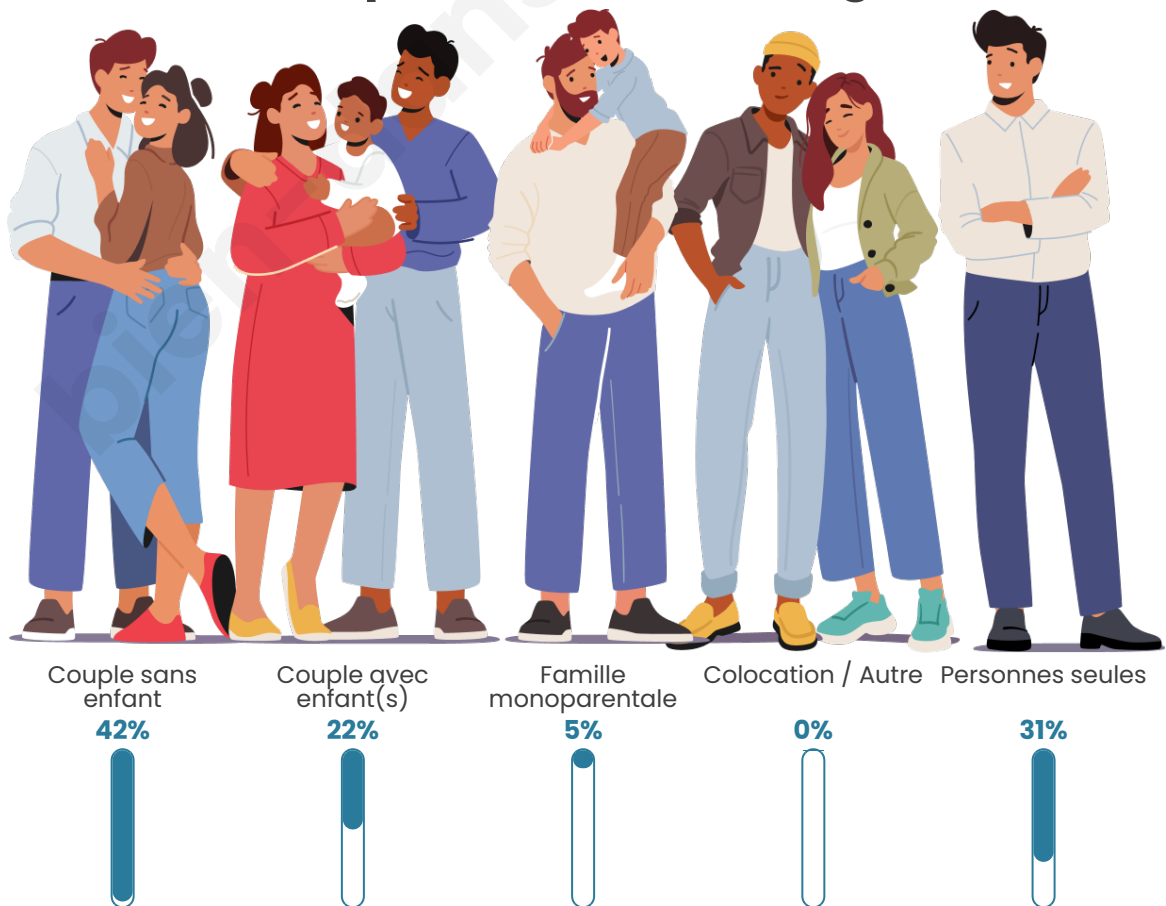

Tranche d'âge

Activité professionnelle

Niveau de diplôme

Composition des ménages

Profils électoraux

Premier tour

	Emmanuel MACRON	28.67 %
	Marine LE PEN	24.48 %
	Jean-Luc MÉLENCHON	13.99 %
	Éric ZEMMOUR	11.19 %
	Jean LASSALLE	6.29 %
	Valérie PÉCRESSÉ	5.59 %
	Nicolas DUPONT-AIGNAN	3.50 %
	Yannick JADOT	2.80 %
	Fabien ROUSSEL	1.40 %
	Philippe POUTOU	1.40 %
	Anne HIDALGO	0.70 %
	Nathalie ARTHAUD	0.00 %