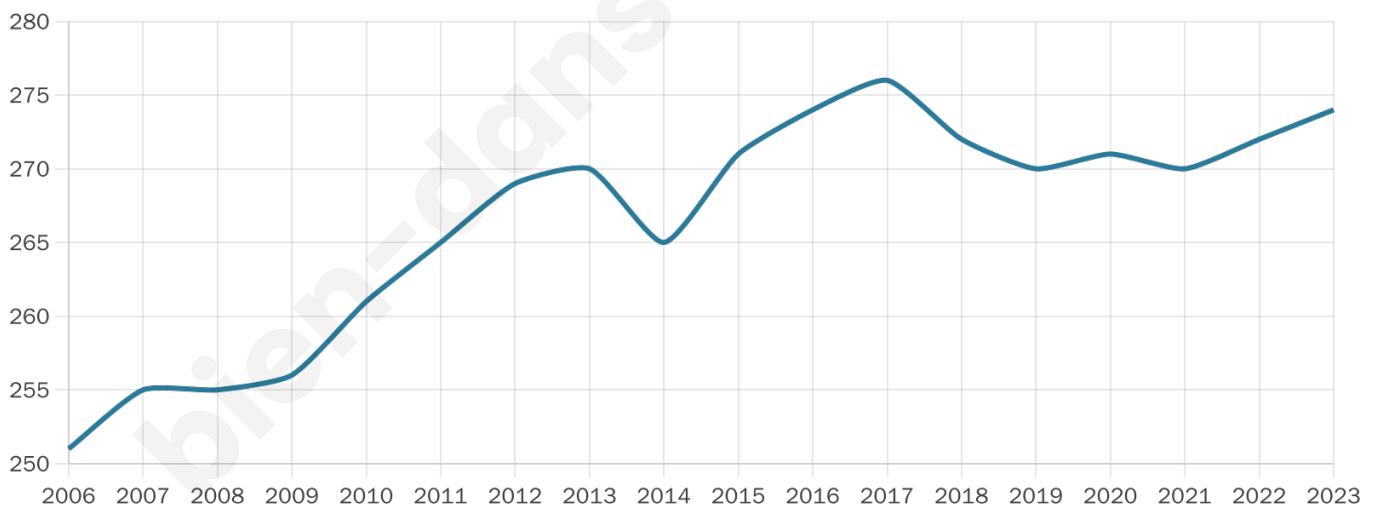

274

Age moyen

50 ans

Pop active

42.7%

Taux chômage

14.6%

Pop densité

2 h/km²

Revenu moyen

18 790 €/an

Evolution du nombre d'habitants

Sources : Institut national de la statistique et des études économiques (insee) selon Les dernières parutions officielles de 2024 portant sur les années 2020, 2021 et 2022.