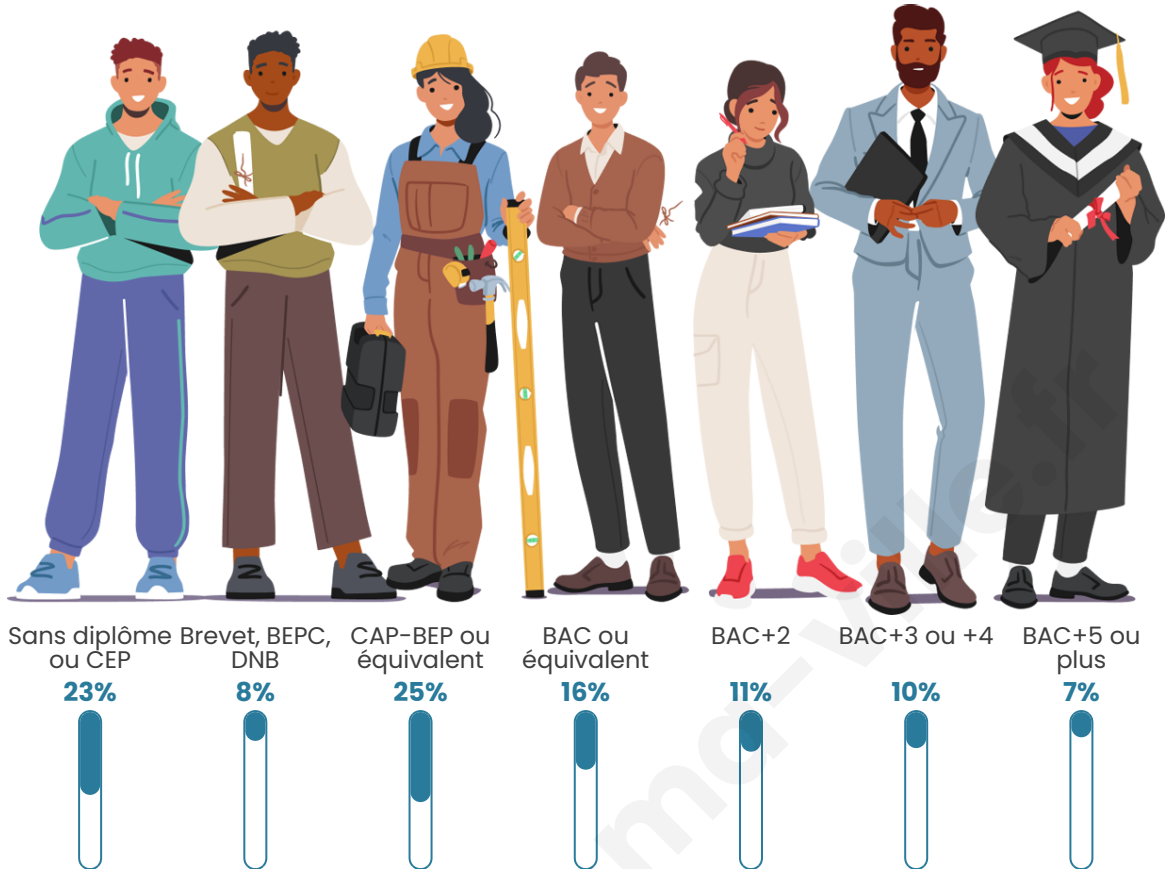

274

Age moyen

50 ans

Pop active

42.7%

Taux chômage

14.6%

Pop densité

Tranche d'âge

Activité professionnelle

Niveau de diplôme

Composition des ménages

Profils électoraux

Premier tour

	Emmanuel MACRON	28.67 %
	Marine LE PEN	24.48 %
	Jean-Luc MÉLENCHON	13.99 %
	Éric ZEMMOUR	11.19 %
	Jean LASSALLE	6.29 %
	Valérie PÉCRESSÉ	5.59 %
	Nicolas DUPONT-AIGNAN	3.50 %
	Yannick JADOT	2.80 %
	Fabien ROUSSEL	1.40 %
	Philippe POUTOU	1.40 %
	Anne HIDALGO	0.70 %
	Nathalie ARTHAUD	0.00 %