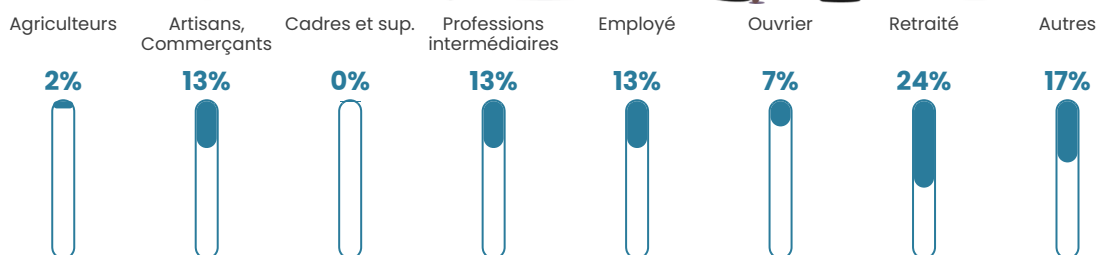

2 h/km²

Revenu moyen

18 790 €/an

Evolution du nombre d'habitants

Sources : Institut national de la statistique et des études économiques (insee) selon Les dernières parutions officielles de 2024 portant sur les années 2020, 2021 et 2022.

Tranche d'âge

Activité professionnelle

Niveau de diplôme

Composition des ménages

Profils électoraux

Premier tour

	Emmanuel MACRON	28.67 %
	Marine LE PEN	24.48 %
	Jean-Luc MÉLENCHON	13.99 %
	Éric ZEMMOUR	11.19 %
	Jean LASSALLE	6.29 %
	Valérie PÉCRESSÉ	5.59 %
	Nicolas DUPONT-AIGNAN	3.50 %
	Yannick JADOT	2.80 %
	Fabien ROUSSEL	1.40 %
	Philippe POUTOU	1.40 %
	Anne HIDALGO	0.70 %
	Nathalie ARTHAUD	0.00 %