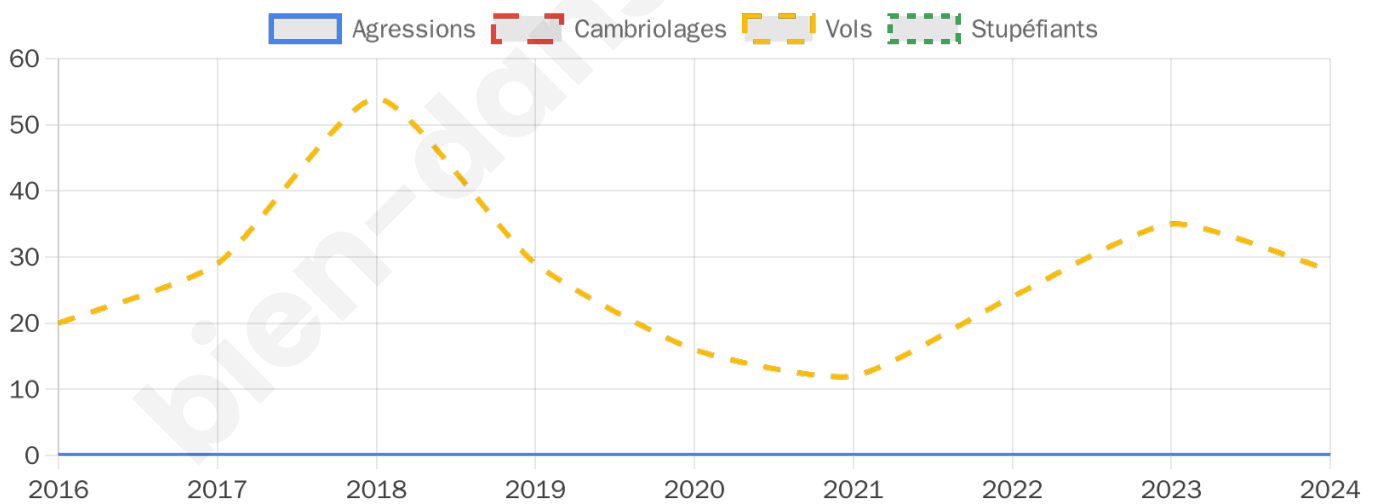

Second tour

	Emmanuel MACRON	53,33 %
	Marine LE PEN	46,67 %

201 inscrits

Participation : 70.15%

Votes blancs : 4.26%

Votes nuls : 0%

201 inscrits

Participation : 72.14%

Votes blancs : 0.69%

Votes nuls : 0.69%

Sécurité

Agressions physiques / sexuelles

0

Cambriolages

0

Vols / dégradations

28

Stupéfiants

0

Evolution du nombre d'infractions

Pour comparer

(en proportion du nombre d'habitants)

Sources : Bases statistiques communale, départementale et régionale de la délinquance enregistrée par la police et la gendarmerie nationales selon les dernières parutions officielles de 2025 portant sur l'année 2024 (data.gouv.fr).