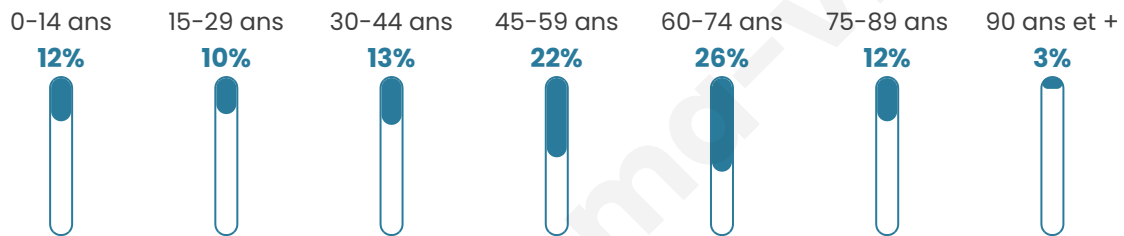

274

Age moyen

50 ans

Pop active

42.7%

Taux chômage

14.6%

Pop densité

2 h/km²

Revenu moyen

18 790 €/an

Evolution du nombre d'habitants

Sources : Institut national de la statistique et des études économiques (insee) selon Les dernières parutions officielles de 2024 portant sur les années 2020, 2021 et 2022.

Tranche d'âge

Activité professionnelle

Niveau de diplôme

Composition des ménages

Profils électoraux

Premier tour

	Emmanuel MACRON	28.67 %
	Marine LE PEN	24.48 %
	Jean-Luc MÉLENCHON	13.99 %
	Éric ZEMMOUR	11.19 %
	Jean LASSALLE	6.29 %
	Valérie PÉCRESSÉ	5.59 %
	Nicolas DUPONT-AIGNAN	3.50 %
	Yannick JADOT	2.80 %
	Fabien ROUSSEL	1.40 %
	Philippe POUTOU	1.40 %
	Anne HIDALGO	0.70 %
	Nathalie ARTHAUD	0.00 %